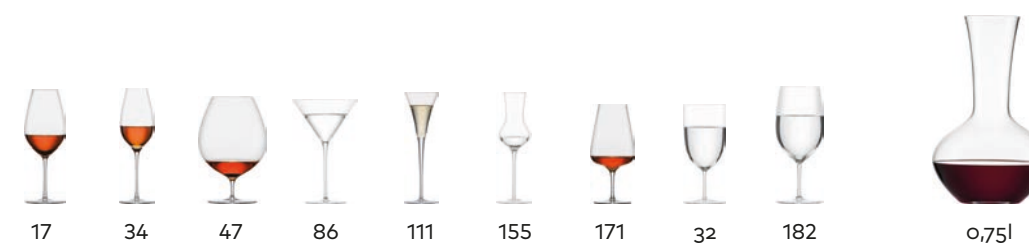

HANDMADE

Vinody

Form 1295, 2803

ZWIESEL GLAS
handmade

Artikel Item	Größe Size	Bestell- Nr. Order no.	Artikel per VE Item per VE	St./ Pal. Pool	Höhe mm Height mm	Ø mm dia. mm	Inhalt ml Capacity ml	EAN der VE EAN per package
DIGESTIF DIGESTIVE								
Cognac Brandy	17	109588	6	456	188	68	246	4001836001953
Sherry	34	109590	6	576	198	60	164	4001836001977
Cognac Magnum Brandy Magnum	47	109591	6	216	178	115	884	4001836001984
Martini	86	109595	6	216	200	120	293	4001836002011
Aquavit	111	109596	6	576	205	62	79	4001836002219
Grappa Fruit Brandy	155	109603	6	576	202	63	101	4001836002295
Whisky Nosing	171	122357	6	456	171	77.5	334	4001836098410
WASSER WATER								
Wasser Water	32	109589	6	456	175	74	355	4001836001960
Mineralwasser Sparkling Water	182	113137	6	456	182	75	359	4001836025393
DEKANTER DECANTER (FORM 2803)								
Rotweindekanter ¹⁾** Red Wine Decanter ¹⁾**	0,75l	122200	1	48	282	175	750	4001836092265

¹⁾ Mit der speziellen Oberflächenveredelung DROP PROTECT wird die Tropfenbildung außen am Glas verhindert.

¹⁾ The specially refined DROP PROTECT finish keeps drips inside the glass, so preventing unsightly stains from developing.

** erhältlich im ZWIESEL GLAS Consumer Packaging (Enoteca) available in ZWIESEL GLAS Consumer Packaging (Enoteca)