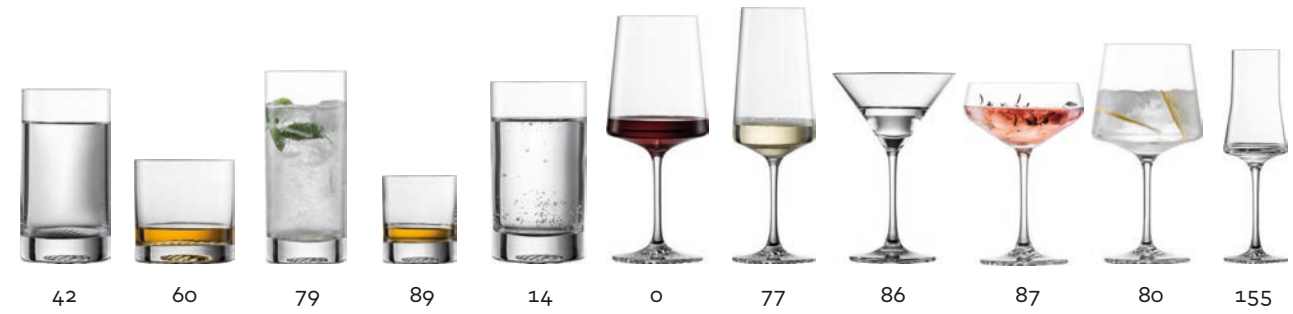

* mit Moussierpunkt with effervescence point

/-/ mit Eiche with fillmark

Artikel Item	Größe Size	Bestell- Nr. Order no.	Artikel per VE Item per VE	St./ Pal. Pool	Höhe mm Height mm	Ø mm dia. mm	Inhalt ml Capacity ml	EAN der VE EAN per package
Allround	42	123387	6	750	132	71	411	4001836117883
Allround 0,2l /-/	42	123388	6	750	132	71	411	4001836117890
Allround 0,3l /-/	42	123389	6	750	132	71	411	4001836117906
Whisky groß tall	60	123390	6	672	90	89	399	4001836117913
Longdrink	79	123391	6	750	165	71	480	4001836117937
Longdrink 0,2l /-/	79	123392	6	750	165	71	480	4001836117944
Longdrink 0,4l /-/	79	123393	6	750	165	71	480	4001836117951
Whisky klein small	89	123394	6	1350	80	71	200	4001836117968
Becher Tumbler	14	123395	6	900	148	61	314	4001836117975
Becher Tumbler 0,2l /-/	14	123396	6	900	148	61	314	4001836117982
Allround mit MP * with EP *	0	123397	6	216	222	92	572	4001836117999
Allround mit MP * with EP * 0,2l /-/	0	123398	6	216	222	92	572	4001836118002
Champagner mit MP * Champagne with EP *	77	123399	6	342	229	74	395	4001836118019
Champagner mit MP * Champagne with EP * 0,1l /-/	77	123400	6	342	229	74	395	4001836118033
Martini	86	123401	6	330	157	101	166	4001836118040
Cocktailschale Cocktail Saucer	87	123402	6	270	145	104	277	4001836118057
Gin Tonic	80	123403	6	264	206	106	630	4001836118064
Grappa	155	123404	6	792	190	58	147	4001836118071