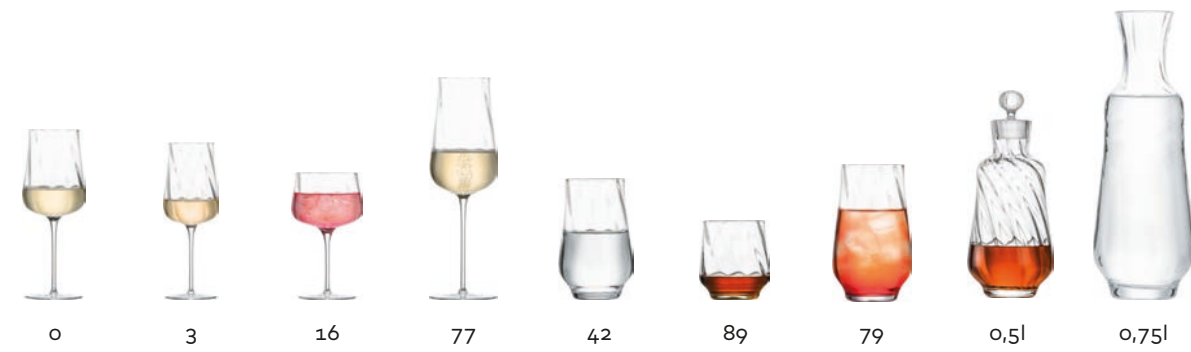

* mit Moussierpunkt with effervescence point
erhältlich im ZWIESEL GLAS Consumer Packaging available in ZWIESEL GLAS Consumer Packaging

HANDMADE

IN ZWIESEL

Marlène by Charles Schumann

Form 1376

Artikel Item	Größe Size	Bestell- Nr. neu new Order no.	Bestell- Nr. alt former Order no.	Artikel per VE Item per VE	St./ Pal. Pool	Höhe mm Height mm	Ø mm dia. mm	Inhalt ml Ca- capacity ml	EAN der VE EAN per package
WEISSWEIN WHITE WINE									
Weißwein White Wine	0	122226	121215	2	342	201	75	327	4001836093118
Süßwein Sweet Wine	3	122225	121214	2	342	183	65	221	4001836093101
COCKTAIL									
Cocktail klein small	16	122223	121212	2	432	135	77	193	4001836093088
SEKT UND CHAMPAGNER SPARKLING WINE AND CHAMPAGNE									
Champagner mit MP * Champagne with EP *	77	122228	121217	2	380	241	73	365	4001836093149
BECHER TUMBLER									
Tumbler Allround	42	122222	121211	2	432	121	75	350	4001836093057
Whiskytumbler	89	122221	121210	2	532	87	79	293	4001836093019
Longdrink	79	122224	121213	2	432	137	80	445	4001836093095
KARAFFE CARAFE									
Whiskykaraffe Whisky Carafe	0.5	122227	121216	1	168	203	105	500	4001836093132
Wasserflasche Waterbottle	0.75	122229	121219	1	168	285	101	750	4001836093156