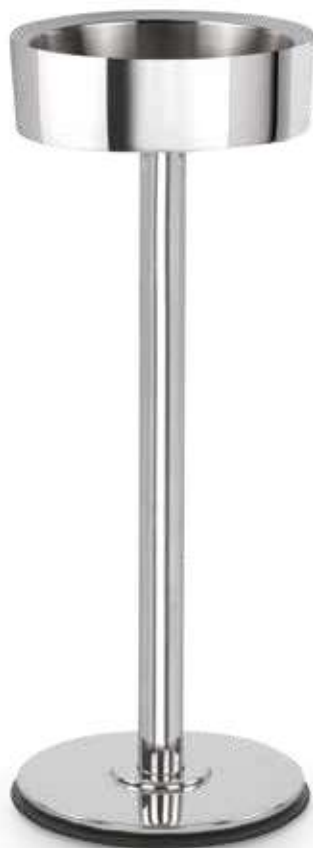

**COCTELERA**  
Cocktail shaker

0,6 L

Ref. A035701 | EAN 8411796001843

**CUBO DE CHAMPÁN**  
**PARED SIMPLE**  
Champagne bucket

Ø16 cm - 4,0 L

Ref. A021102 | EAN 8411796081265

Ø17 cm - 7,0 L

Ref. A021104 | EAN 8411796081210

**CUBO DE CHAMPÁN  
PARED DOBLE**  
Double champagne bucket wall

Ø18,5 cm - 4,0 L

Ref. A021103 | EAN 8411796081203

Ø19,5 cm - 7,0 L

Ref. A021105 | EAN 8411796081258

**PORTACUBOS**  
Bucket stand

Ø20 cm · 3,0 L