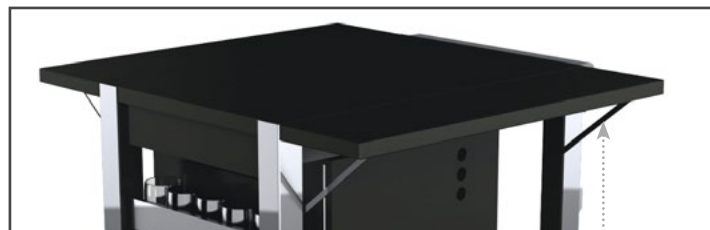

MIAMI:

CON TABLONES ABATIBLES
a diferentes alturas

MANILLAR AJUSTABLE
a diferentes alturas

BALDAS DE ALMACENAJE
para copas, vasos y botellas.

INCLUYE CONTENEDOR ELÉCTRICO:

- Termostato regulable a 90°C.
- 4 compartimentos.
- Platos máximo ø 31cm.