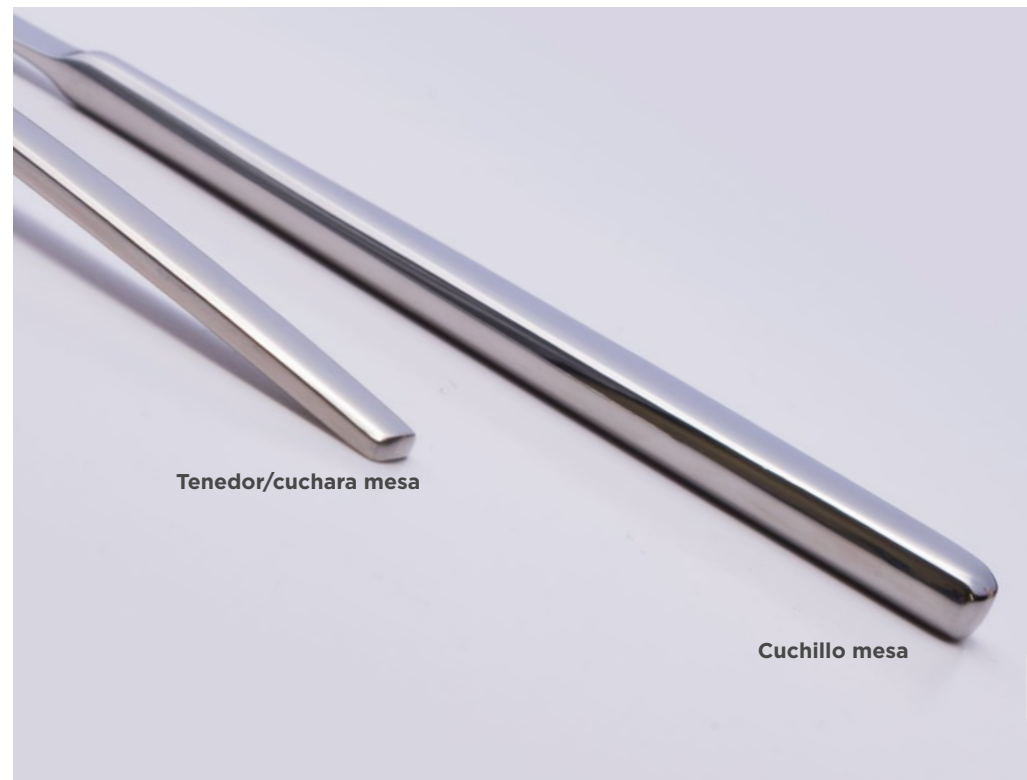

TARIFA PROFESIONAL
PRECIOS REDUCIDOS

Stiria

Acero Inox 18/10 (3,0 mm)

MEPRÁ

REFERENCIA COLECCIÓN:

54

*
54IC

*
54VI

ESENCIALES

ART.	ACABADOS:	BRILLO	ICE (Mate)	VINTAGE	
01	Cuchara mesa 20,25cm	2,19€	2,41€	2,63€	
02	Tenedor mesa 20,05cm	2,19€	2,41€	2,63€	
03	Cuchillo mesa 23,2cm	2,81€	3,10€	3,38€	
36	Cuchillo bistec 23,1 cm	4,07€	4,48€	4,89€	
04	Cuchara postre 17,95cm	2,15€	2,37€	2,58€	
05	Tenedor postre 17,8cm	2,15€	2,37€	2,58€	
06	Cuchillo postre 20,6cm	2,80€	3,08€	3,36€	
07	Cucharita café/té 13,7cm	1,47€	1,62€	1,76€	
08	Cucharita Moka 11,35cm	1,46€	1,61€	1,75€	
21	Tenedor pescado 17,8cm	3,53€	3,88€	4,23€	
20	Pala pescado 19,9cm	3,53€	3,88€	4,23€	
39	Cuchara degustación 18,2 cm	6,00€	6,60€	7,19€	

OTROS USOS

25	Cucharilla refresco 20,6 cm	2,32€	2,55€	2,78€	
35	Cuchara sopa 17,9 cm	3,35€	3,68€	4,02€	
15	Tenedor de pastel 15,1cm	1,65€	1,81€	1,98€	
37	Cuchillo mantequilla 17,9 cm	5,33€	5,87€	6,40€	

PIEZAS SERVICIO

22	Cuchara servir ensalada 24,5 cm	18,75€	20,63€	22,50€	
23	Tenedor servir ensalada 24,5 cm	18,75€	20,63€	22,50€	
10	Cuchara servir 24,4cm	11,05€	12,15€	13,26€	
11	Tenedor servir 24,2cm	11,05€	12,15€	13,26€	
09	Cazo sopa	22,07€	24,28€	26,49€	
16	Pala tarta 24,8cm	15,46€	17,00€	18,55€	

Tenedor/cuchara mesa

Cuchillo mesa

ÍNDICE