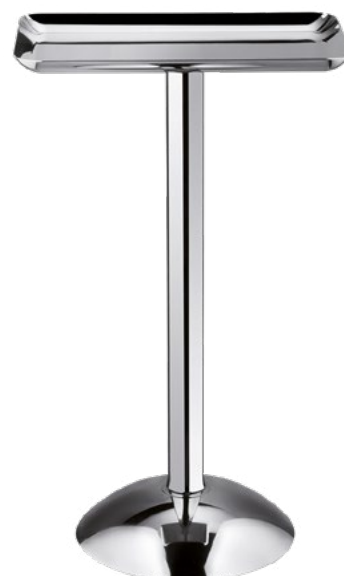

TENDENCE UNO

Columna con bandeja oval - E 1,2 mm

666Z	46x31 cm - H 62 cm	156,35€	171,98€	187,61€
------	--------------------	---------	---------	---------

TENDENCE UNO

Columna con bandeja rectangular - E 1,2 mm