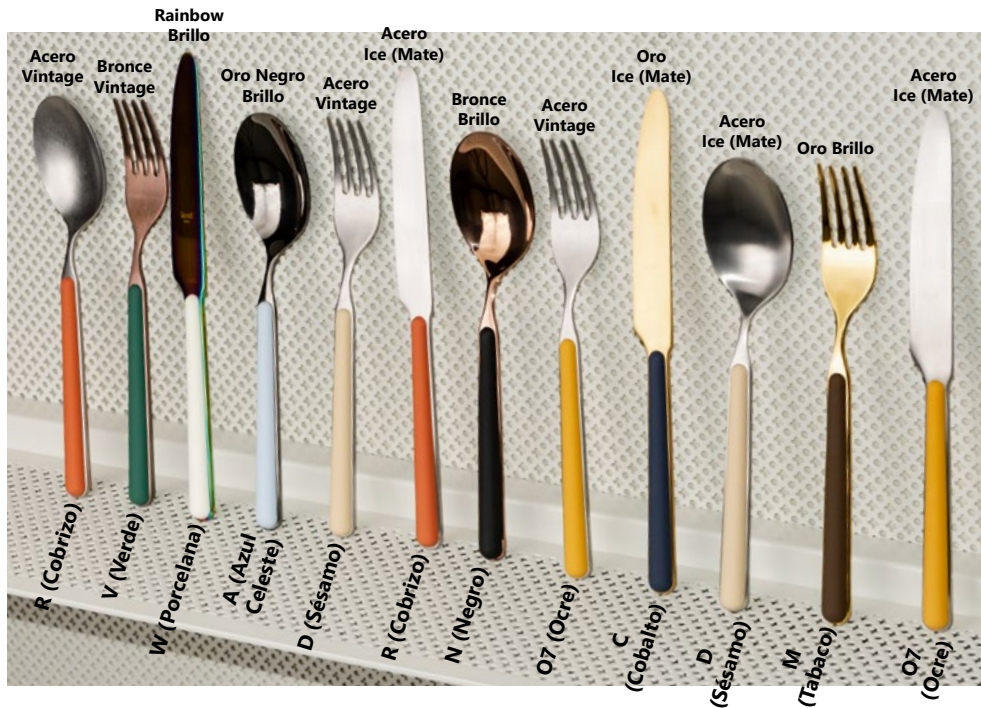

Bronce Ice (Mate)