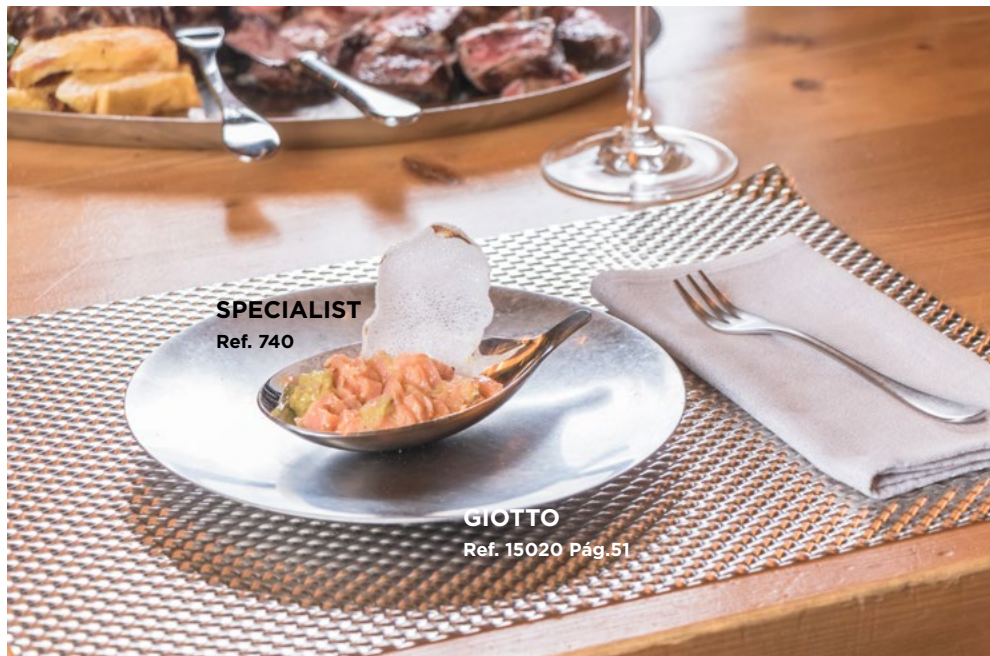

Complementos Mesa Acero Inox 18/10

**TARIFA PROFESIONAL
PRECIOS REDUCIDOS**

Ref. 914   Ref. 737

Ref. 739

Ref. 260

Ref. 744

Ref. 743

Ref. 902

Ref. 289

SPECIALIST

Mini bandeja pintxo - E 1,2 mm

914	Mango flor 13 x 7 cm	19,91€	21,90€	23,89€
737	Mango liso 13 x 7 cm	17,69€	19,46€	21,23€

SPECIALIST

Mini Cubo con tapa - E 1,2 mm

919	Pedestal ø 12 cm (26cl) - H 16,5 cm	51,15€	56,26€	61,37€
739	ø 12 cm (26cl) - H 15,5 cm	39,80€	43,77€	47,75€

SPECIALIST

Vaso gourmet - E 1,2 mm

260	ø 10 cm - H 9,5 cm	21,98€	24,17€	26,37€
744	ø 10 cm - H 11,5 cm	41,21€	45,33€	49,46€
743	ø 10 cm - H 11,5 cm	29,84€	32,83€	35,81€

INDISPENSABILI

Porta patatas fritas - E 1,2 mm

902	ø 7 cm - H 8 cm	17,56€	19,31€	21,07€
289	ø 6 cm - H 10 cm	17,56€	19,31€	21,07€

Novedad

Set para aperitivos

163	22x22 - Cap. 30 cl	98,31€	108,14€	117,97€

Novedad

Soporte tipo rack para tostadas

156	21x7,5 cm	51,80€	56,98€	62,16€

ATTIVA

Mini cacerola TRIMETAL (cuerpo acero inox 18/10 y corazón de aluminio)

182112	282112	Con tapa ø12 cm (0,6L)	38,37€	42,20€	50,36€

ATTIVA

Mini cazo TRIMETAL (cuerpo acero inox 18/10 y corazón de aluminio)

181109	281109	Con tapa ø9 cm (0,25L)	29,84€	32,83€	40,29€

SPECIALIST

Bol inclinado con tapa - E 1,2 mm

747	ø 11 cm - H 11,5 cm	55,42€	60,96€	66,50€

PALACE

Entremesero - E 1,2 mm

9765	ø 8 cm (15cl) x 3 uds - 20 cm - H 4,5 cm	69,63€	76,59€	83,55€

SPECIALIST

Reposa cubiertos - E 1,2 mm

920	10x8 cm	21,32€	23,45€	25,58€

SPECIALIST

Stand presentación - E 1,2 mm

753	ø 17 cm - H 15,5 cm	38,37€	42,20€	46,04€

SPECIALIST

Plato presentación con mango - E 1,2 mm

742	ø 17 cm - H 16,5 cm	32,69€	35,96€	39,22€

INDISPENSABILI

Entremesero - E 1,2 mm

290	ø 8 cm (15cl) x 3 uds - 20 cm - H 15 cm	95,70€	105,27€	114,84€