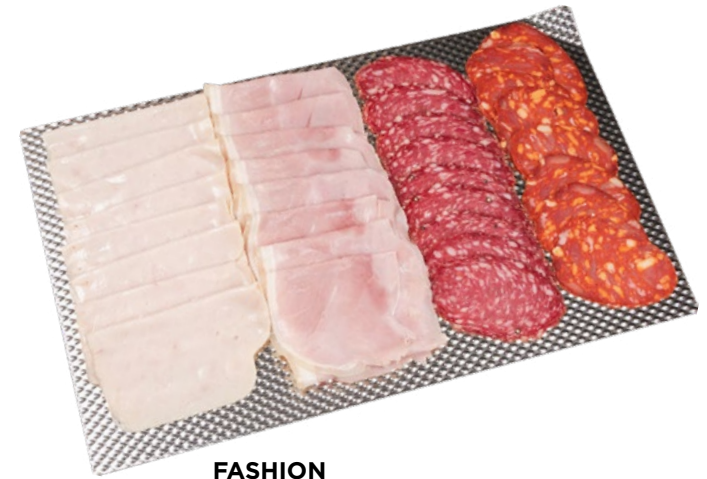

MEPRA

Apilables

FASHION

Bandeja GN con bordes - E 1 mm

419 53x32,5 cm 62,53€

FASHION

Mantel americano - E 1 mm

403 41x31 cm 37,52€