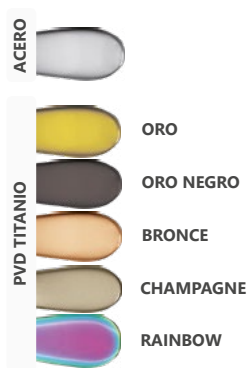

ESENCIALES

OTROS USOS

PIEZAS SERVICIO

(*) Consultar código de color Fantasía en pág. 28.

Índice acabados - PVD Titanio (Colecciones "Due y Linea" - 4mm)

Materiales

Acabados

DUE RAINBOW BRILLO Y ICE

LINEA CHAMPAGNE ICE Y BRILLO

LINEA ORO BRILLO

DUE ICE

LINEA BRONCE ICE

LINEA ORO NEGRO ICE

Brillo

DUE
Pág.25

LINEA
Pág.34