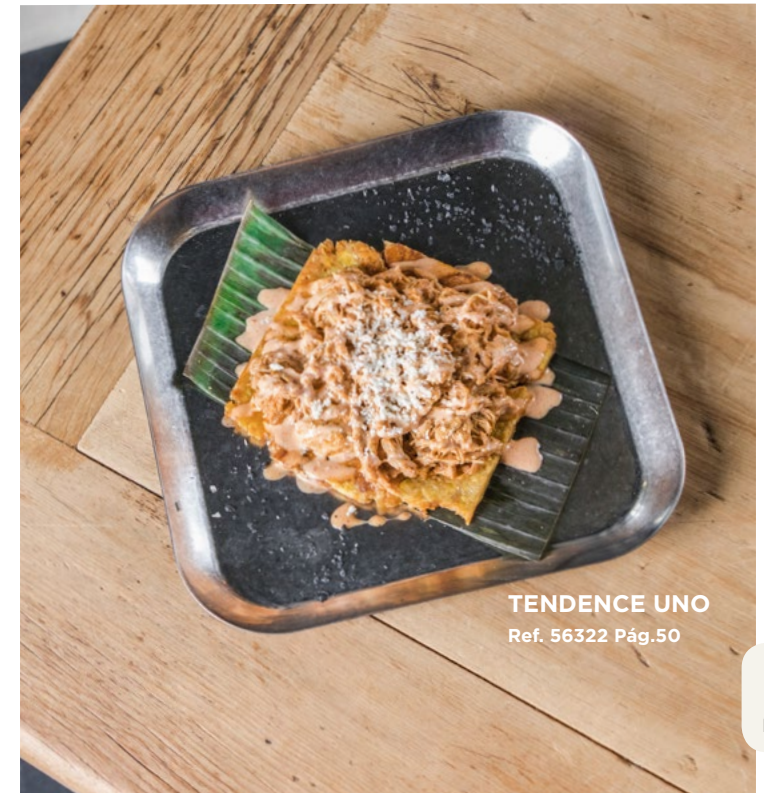

EPOQUE
Ref. 133 Pág.50

EPOQUE
Ref. 10432 Pág.50

DIAMANTE
Pág.23

TENDENCE UNO
Ref. 56322 Pág.50

Mesa - Platos

Acero Inox 18/10

TARIFA PROFESIONAL
PRECIOS REDUCIDOS

TENDENCE UNO