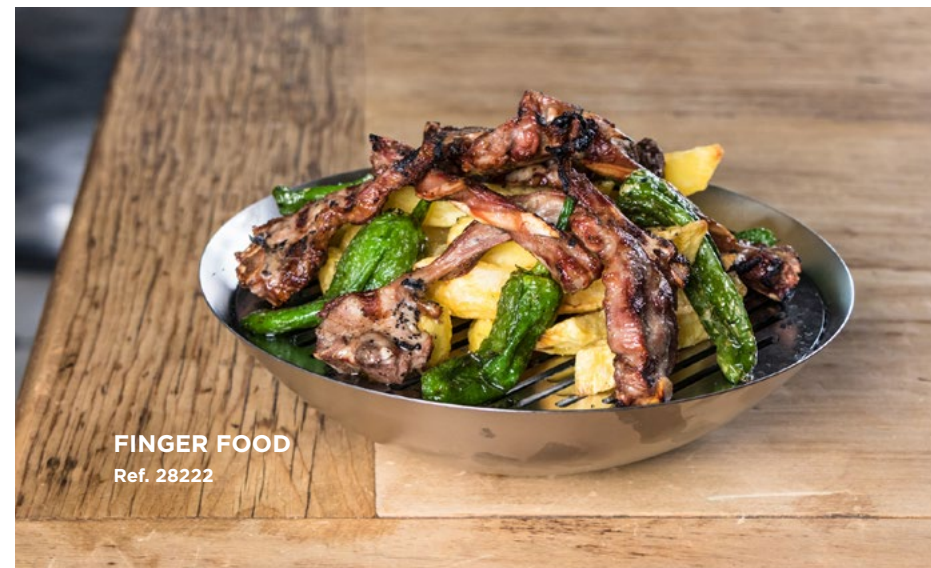

THE GRILL

Piedra grill

620 26x26 cm 40,59€