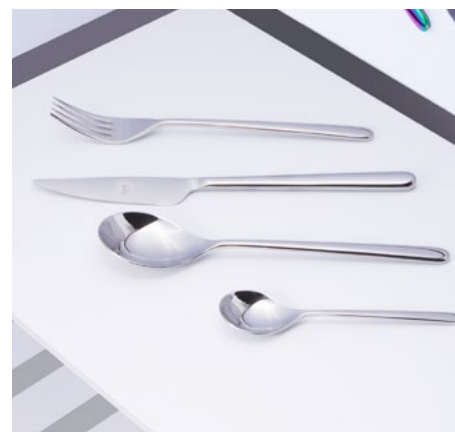

ESENCIALES

OTROS USOS

PIEZAS SERVICIO

* Acero Vintage

Acero Brillo

Oro Negro Brillo
(PVD Titanio)

Champagne Brillo
(PVD Titanio)

Rainbow Brillo
(PVD Titanio)

Bronce Brillo
(PVD Titanio)

Oro Brillo
(PVD Titanio)

Oro ICE (Mate)
(PVD Titanio)

Acero ICE (Mate)