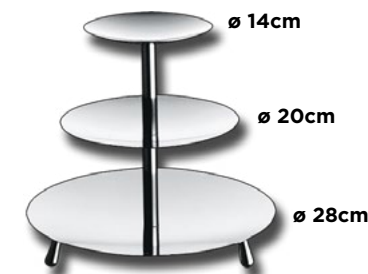

GIOTTO

Expositor redondo tres niveles - E 1,2mm

258 ø14-20-28 cm - H 27 cm **100,83€** 110,91€ **121,00€**

ø 14cm

ø 20cm

ø 28cm

ÍNDICE