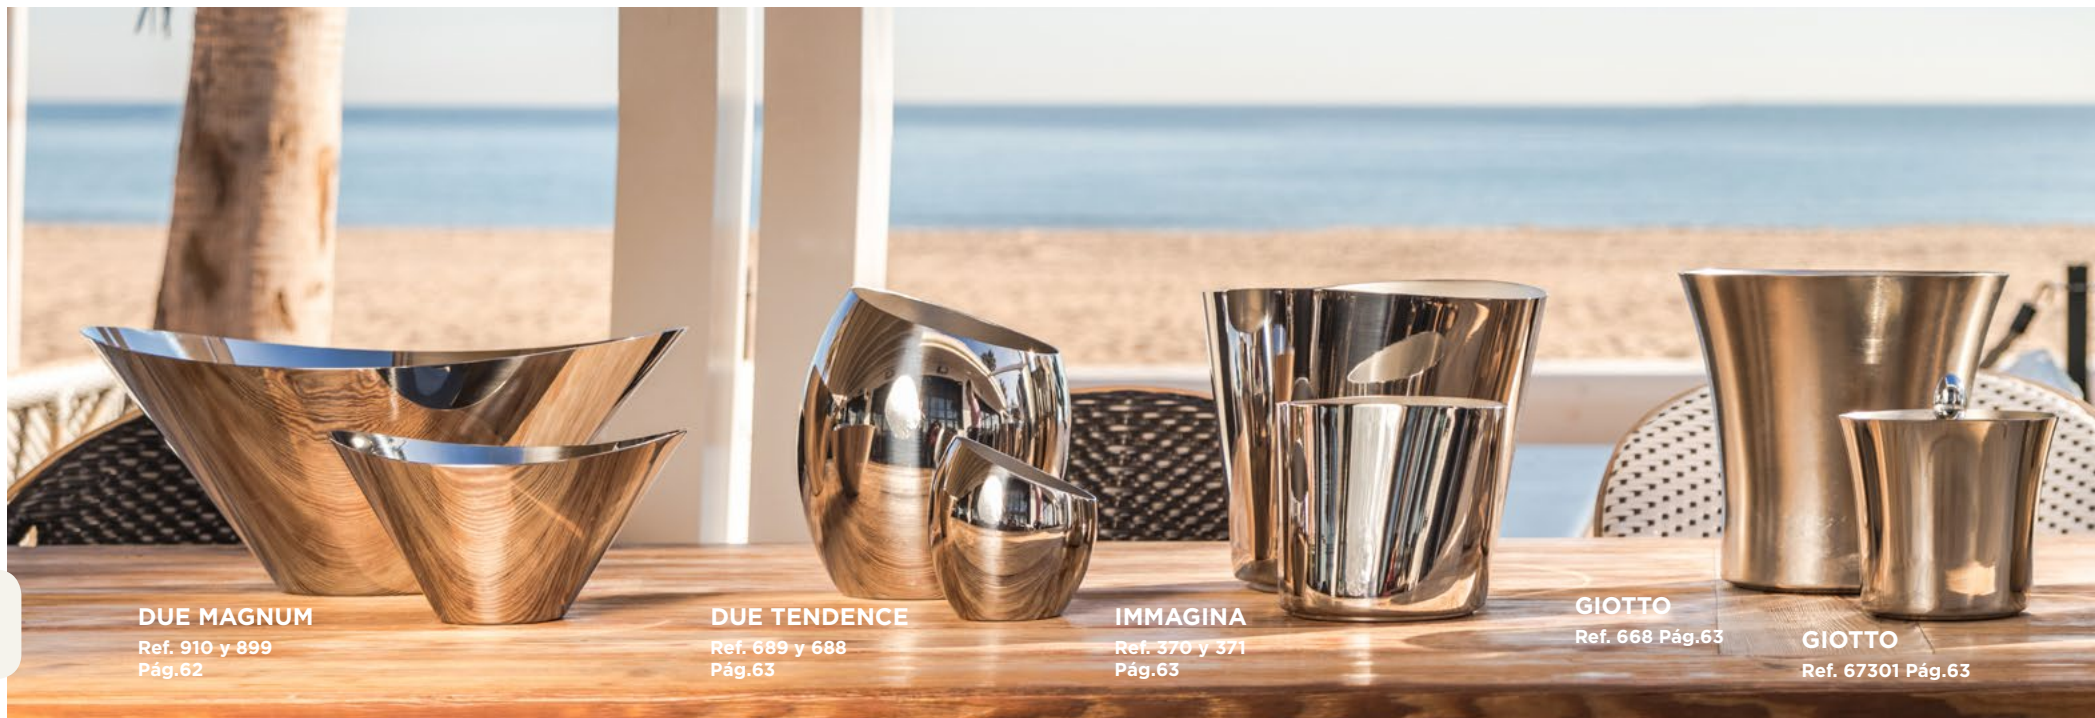

DUE MAGNUM
Ref. 910 y 899
Pág.62

DUE TENDENCE
Ref. 689 y 688
Pág.63

IMMAGINA
Ref. 370 y 371
Pág.63

GIOTTO
Ref. 668 Pág.63

GIOTTO
Ref. 67301 Pág.63