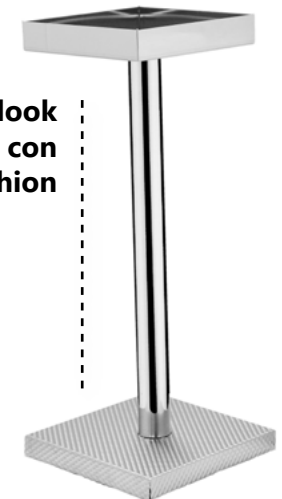

145,36€ 159,90€ 174,43€

Novedad

Consigue un look
transgresor con
Fashion

FASHION

Cubo vino/champagne/hielo- E 1,2 mm

430 21x21 cm (9l) - H 21 cm

181,72€

FASHION

Columna Portacubo -
E 1,2 mm

666L H 61,5 cm

145,36€

Bar / Coctelería - Columnas y Cubos

Acero Inox 18/10

Consulta la compatibilidad de cubos y columnas consultando estos asteriscos.

Consulta la capacidad de nuestros cubos consultando estos iconos.