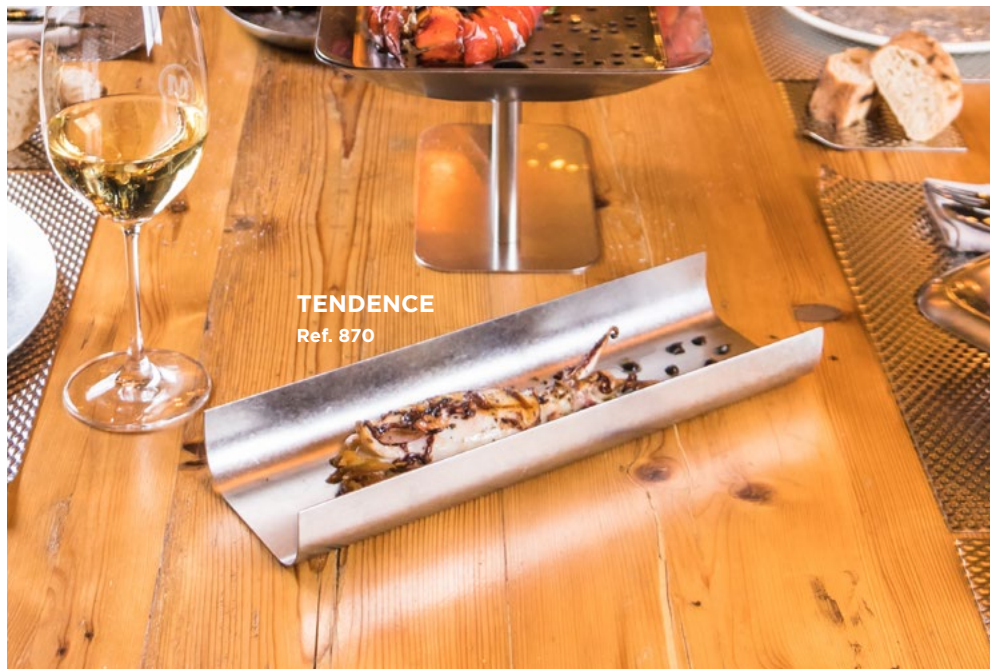

TENDENCE
Ref. 870