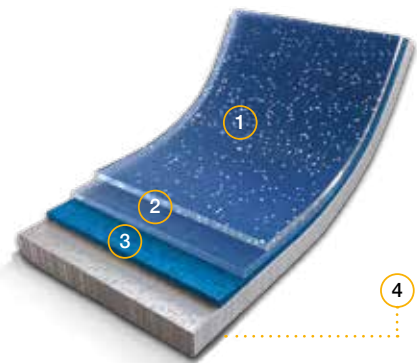

1. 1 Capa de máxima antiadherencia sin PFOA
   Maximum non-stick layer PFOA free
2. 2 Capa de anclaje y refuerzo con mineral duro
   Hard mineral fixing layer reinforcement
3. 4 Fundición de aluminio indeformable
   Undeformable cast aluminum
4. 5 Capa antiadherente externa
   Non-stick outside coating