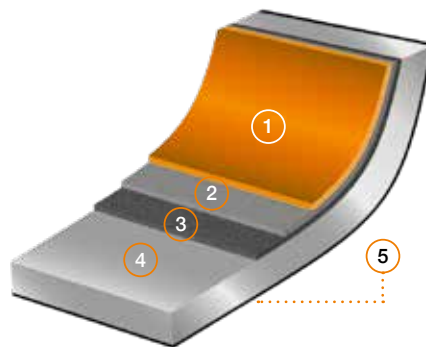

1. 1 Capa de máxima antiadherencia sin PFOA
   Maximum non-stick layer PFOA free
2. 2 Capa intermedia de refuerzo
   Reinforced midcoat
3. 3 Capa de anclaje y refuerzo con mineral duro
   Hard mineral fixing layer reinforcement
4. 4 Fundición de aluminio indeformable
   Undeformable cast aluminum
5. 5 Capa antiadherente externa
   Non-stick outside coating