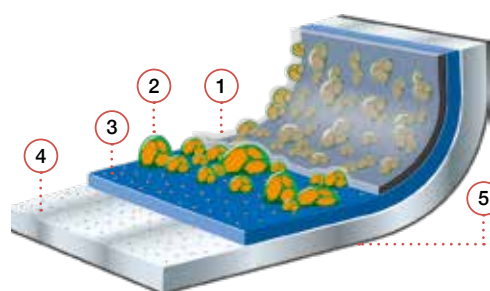

1. 1 Revestimiento premium sin PFOA
   Premium coating PFOA free
2. 2 Revestimiento reforzado con silicio de carbono.
   Capa de máxima antiadherencia
   Reinforced midcoat with silicon carbon formations.
   Maximum non-stick layer
3. 3 Base que incorpora refuerzos cerámicos
   Primer incorporating ceramic
4. 4 Aluminio fundido indeformable con la mejora MetalTec
   Undeformable cast aluminum with MetalTec
   enhancement
5. 5 Capa antiadherente externa
   Non-stick outside coating