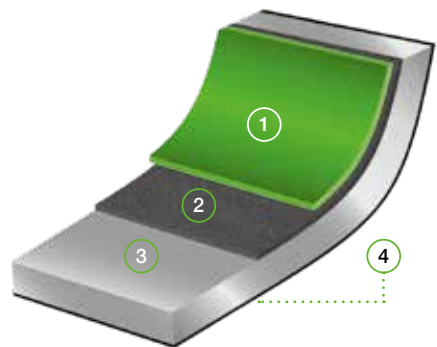

1. 1 Capa de máxima antiadherencia sin PFOA
   Maximum non-stick layer PFOA free
2. 2 Capa de anclaje y refuerzo con mineral duro
   Hard mineral fixing layer reinforcement
3. 3 Fundición de aluminio indeformable
   Undeformable cast aluminum
4. 4 Capa antiadherente externa
   Non-stick outside coating