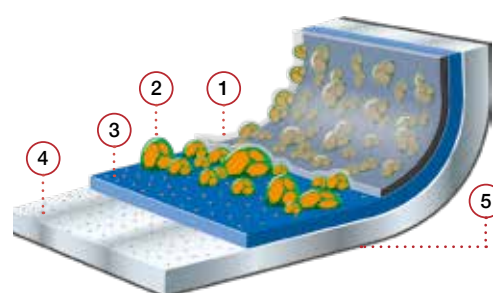

1. 1 Revestimiento premium sin PFOA
   Premium coating PFOA free
2. 2 Revestimiento reforzado con silicio de carbono.
   Capa de máxima antiadherencia
   Reinforced midcoat with silicon carbon formations.
   Maximum non-stick layer
3. 3 Base que incorpora refuerzos cerámicos
   Primer incorporating ceramic
4. 4 Aluminio fundido indeformable con la mejora MetalTec
   Undeformable cast aluminum with MetalTec enhancement
5. 5 Capa antiadherente externa
   Non-stick outside coating