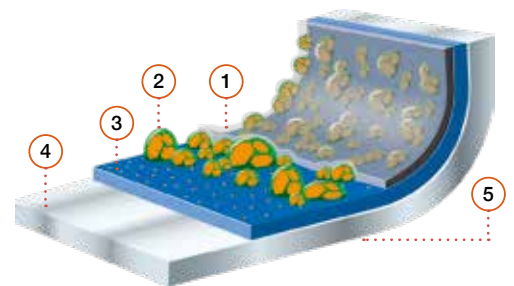

Non-deformable cast aluminum cookware, with ultra-resistant Teflon™ Profile non-stick, which allows the use of metallic utensils.

The ECO+ logo guarantees maximum respect for the environment, as it does not contain PFOA. Excellent non-stick coating protection and extreme scratch and abrasion resistance. Efficient Plus represents maximum performance in the kitchen and will delight the most demanding chefs.

Características técnicas

- Gran antiadherencia y sin PFOA
- Extraordinaria resistencia al rayado
- Sistema de ahorro energético Full Induction
- Fondo de gran espesor
- Tapa de vidrio templado con válvula y aro de silicona anti-impactos desmontable
- Máximo rendimiento del calor
- Cocina con poco aceite
- Menaje apto para el horno (sin tapa) hasta 220°C
- Apta para todo tipo de cocinas, incluida inducción
- Fácil limpieza interior y exterior

Technical features

- Great non-stickness and PFOA free
- Extraordinary scratch resistance
- Full Induction energy saving system
- Very thick base
- Removable tempered glass lid with valve and anti-impact silicone ring
- Maximum heat output
- Fat free cooking
- Cookware suitable for the oven (without lid) up to 220°C
- Suitable for all kind of cooktops, including induction
- Easy inside and outside cleaning

1. 1 Revestimiento premium sin PFOA
   Premium coating PFOA free
2. 2 Revestimiento reforzado con silicio de carbono.
   Capa de máxima antiadherencia
   Reinforced midcoat with silicon carbon formations.
   Maximum non-stick layer
3. 3 Base que incorpora refuerzos cerámicos
   Primer incorporating ceramic
4. 4 Aluminio fundido indeformable
   Undeformable cast aluminum
5. 5 Capa antiadherente externa
   Non-stick outside coating