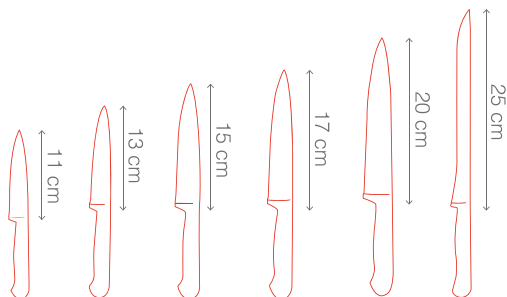

# CUCHILLOS

¡HECHO EN ALBACETE!

Mango de madera de olivo

PELADOR

NEW  MADE IN SPAIN

11 cm Ref. 11011/  6

8411401900257

COCINA