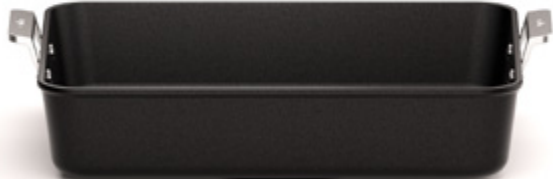

### RUSTIDERA AIRE

INDUCCIÓN

35x27 cm Ref. 4687/25 2 un.

8411401024748

PARA PLATOS QUE EMPIEZAN EN EL FUEGO Y SE TERMINAN EN EL HORNO.

[Volver al Índice](#)

**GRILL AIRE**

IDEAL PARA CARNES Y VERDURAS