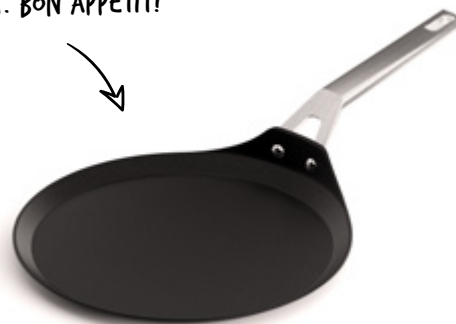

### WOK AIRE

NO INDUCCIÓN

Ø30 cm Ref. 48WK/30  3 un.

 MADE IN  
SPAIN

8411401025707

PARA HACER (REPES, TORTITAS, GALETES, PANQUEQUES  
o BLINIS. BON APPÉTIT!