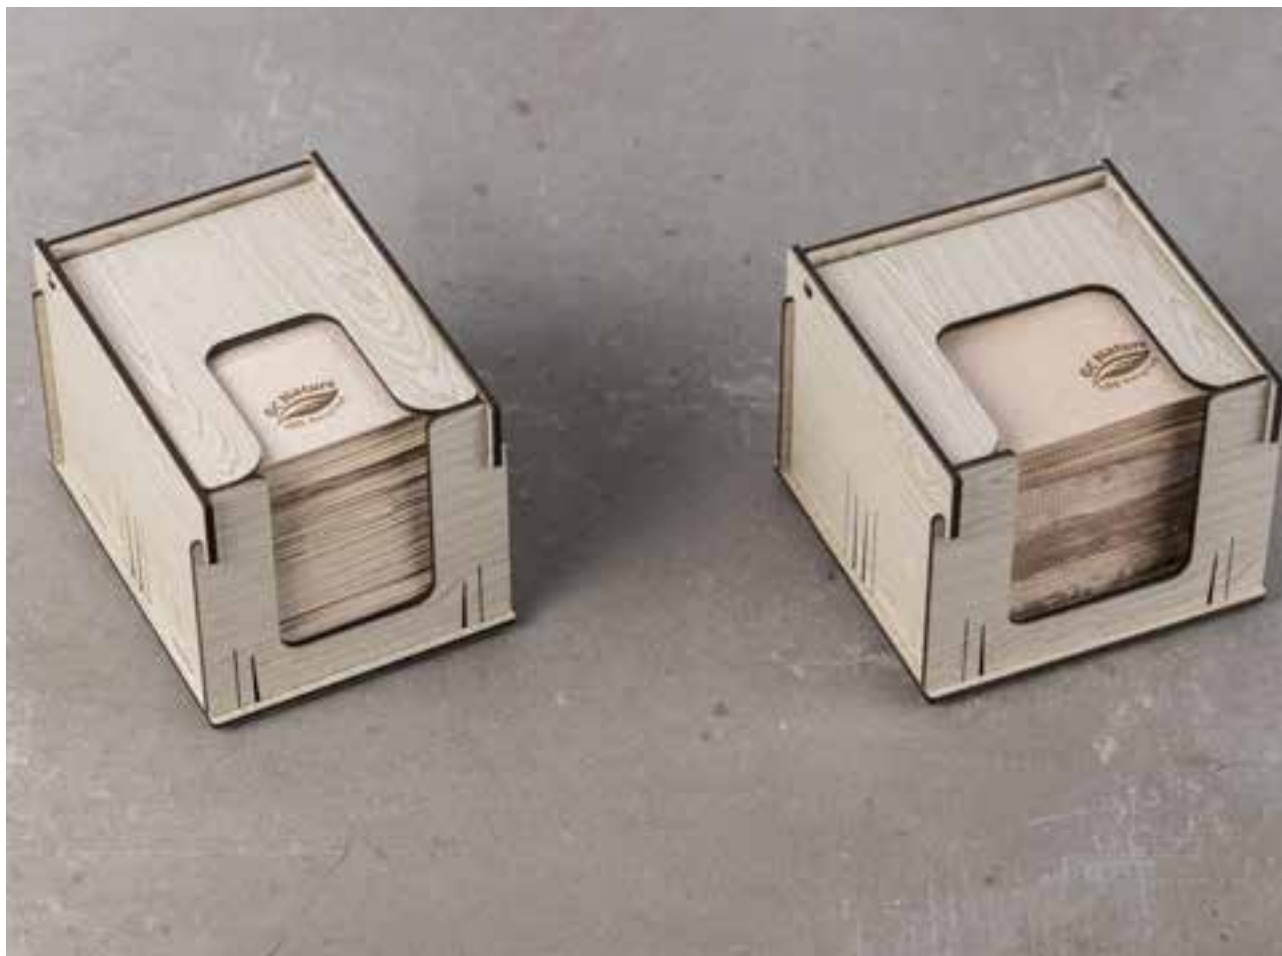

SERVILLETEROS MÁS SOSTENIBLES PARA LA DISPENSACIÓN EN BARRA

DOS MODELOS DE DISPENSACIÓN FABRICADOS CON FIBRA DE MADERA RENOVABLE.

Los nuevos dispensadores para la mesa y la barra son más higiénicos, modernos e innovadores para toda la gama en P&P pasta, Nature o GC Class colección Airlaid.

Aporta control en la dispensación e higiene, ya que las servilletas se encuentran dentro del dispensador y el comensal debe de tirar de una en una para usarla..

VENTAJAS

- Fácil relleno.
- Los dos dispensadores cuentan con una tapa en la parte superior para proteger las servilletas siendo así una solución más higiénica.
- Diseño moderno sin colas, tornillos ni clavos. Los dispensadores cuentan con un innovador sistema de ensamblaje con el que consiguen una propuesta sostenible y resistente.
- Fabricados con fibra de madera renovable y sostenible certificado FSC®: materias primas que provienen de bosques sostenibles y que a su vez son biodegradables y compostables.