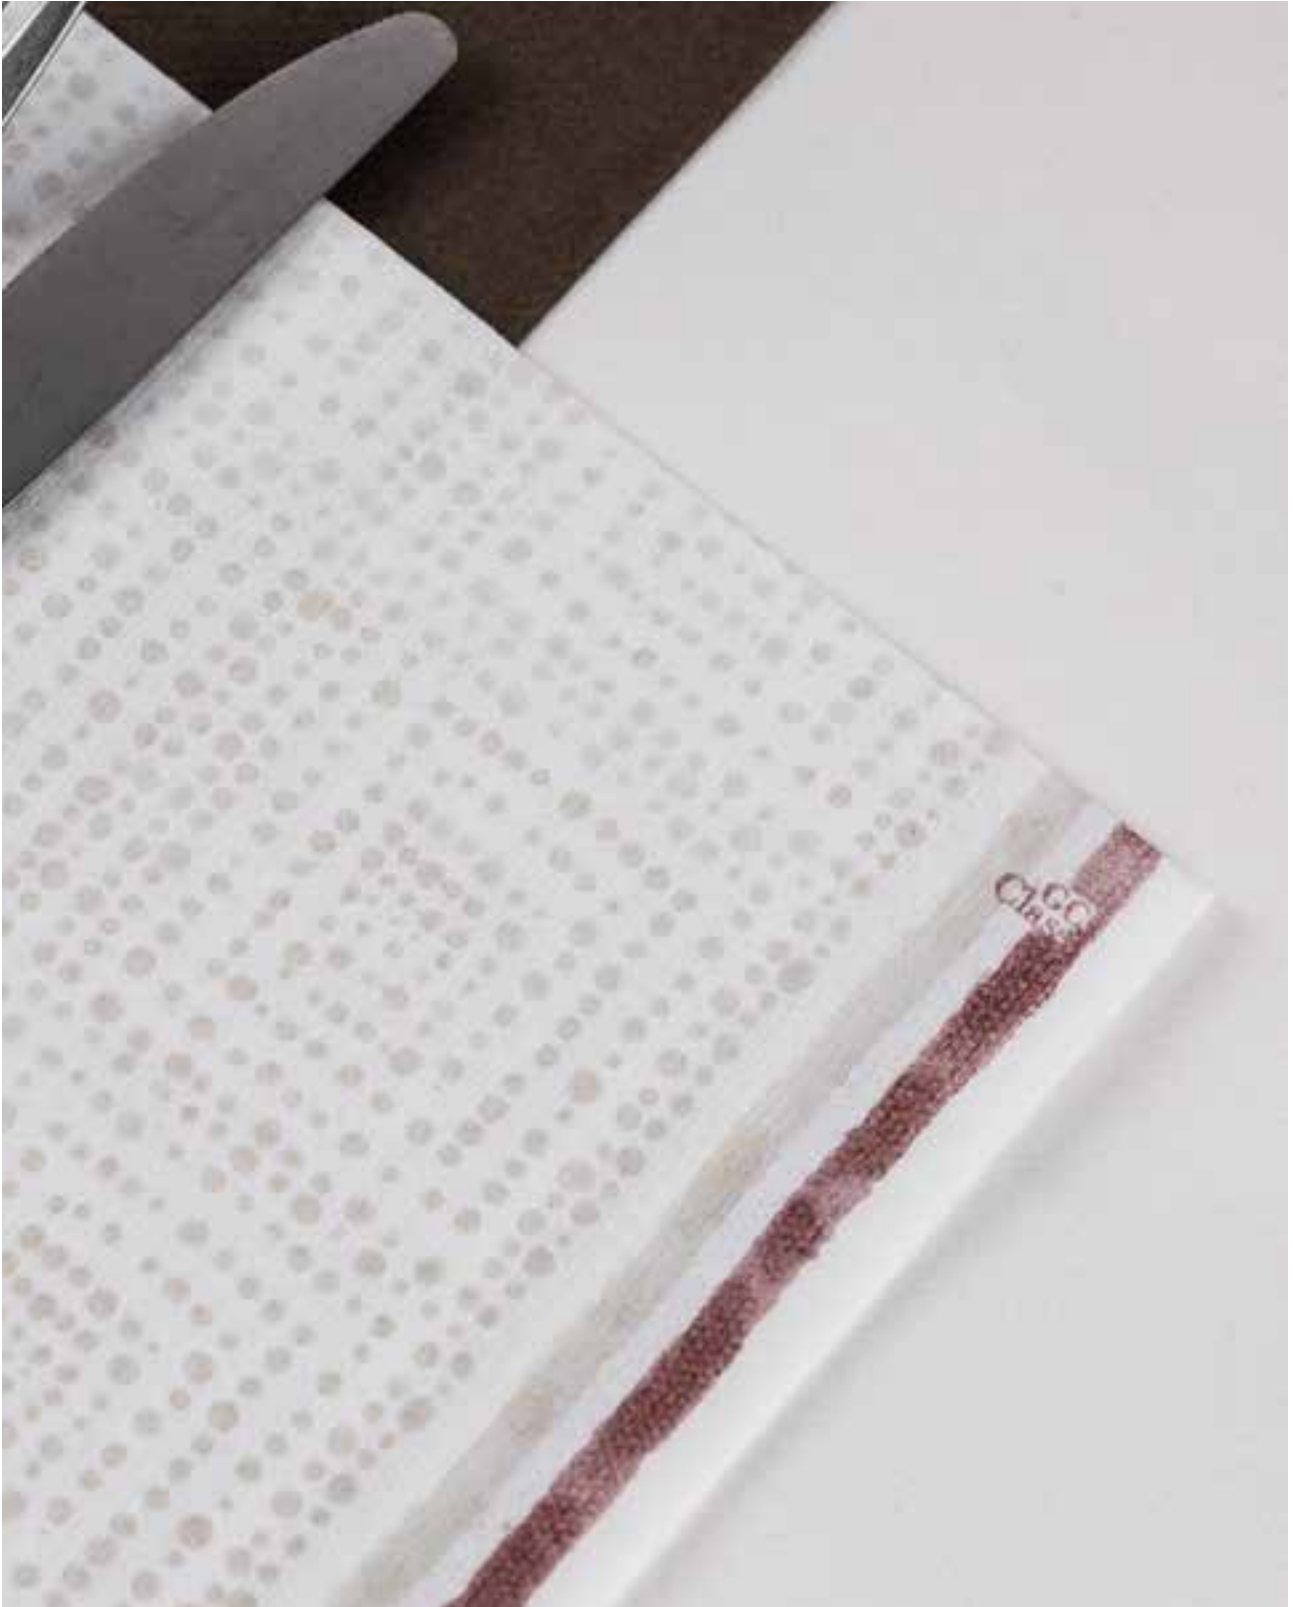

ATENAS

Estilo y elegancia en tu mesa.
Diseño geométrico con sensación tela
de gran calidad perfecta para tu negocio.

T230111 - 40 x 40
T230211 - 40 x 40