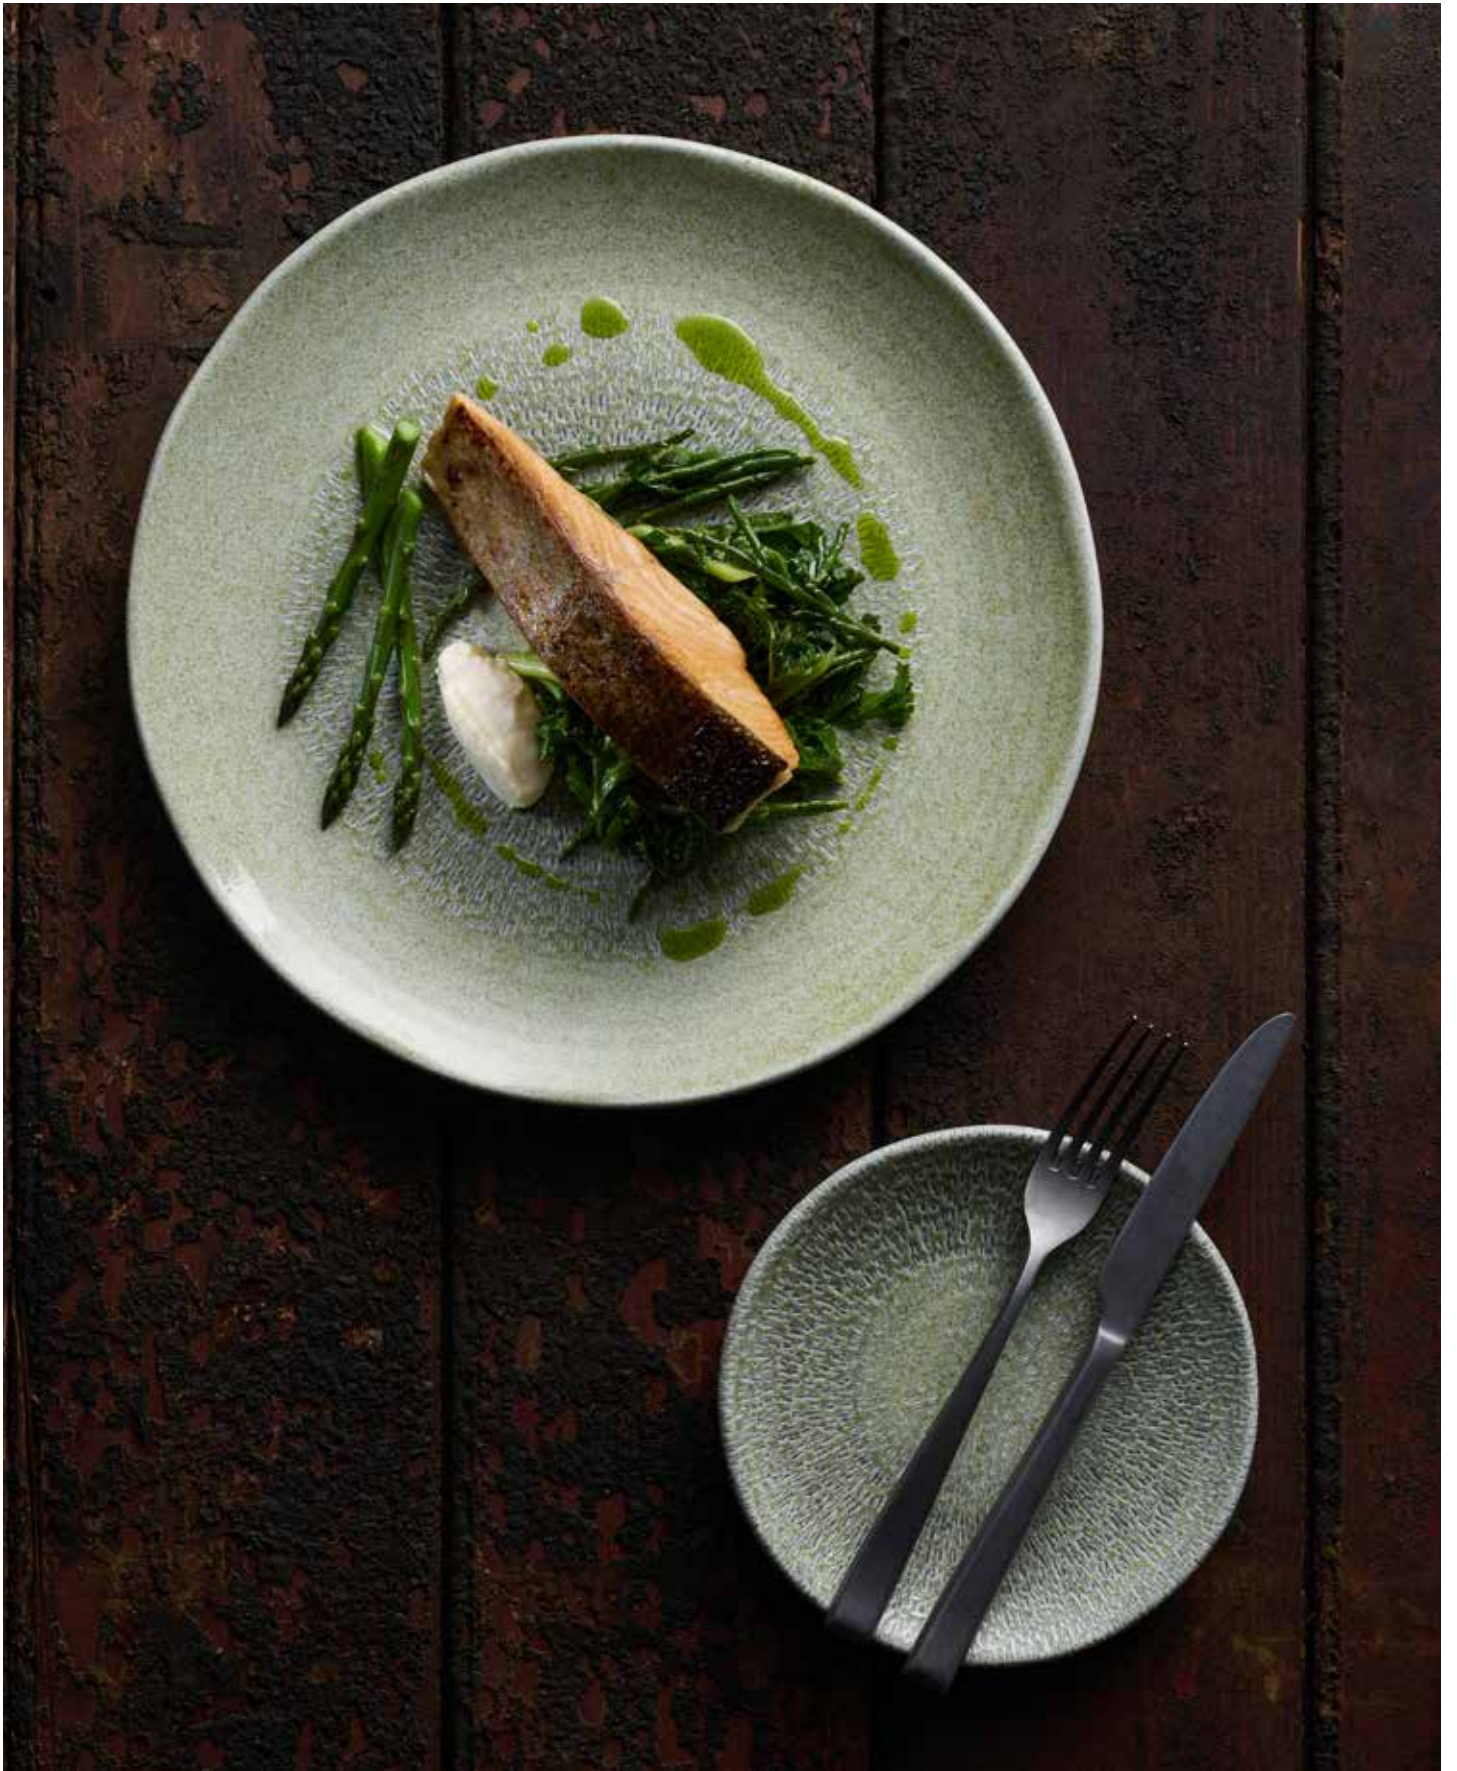

Harvest - Grain

DUDSON
Finest Vitrified