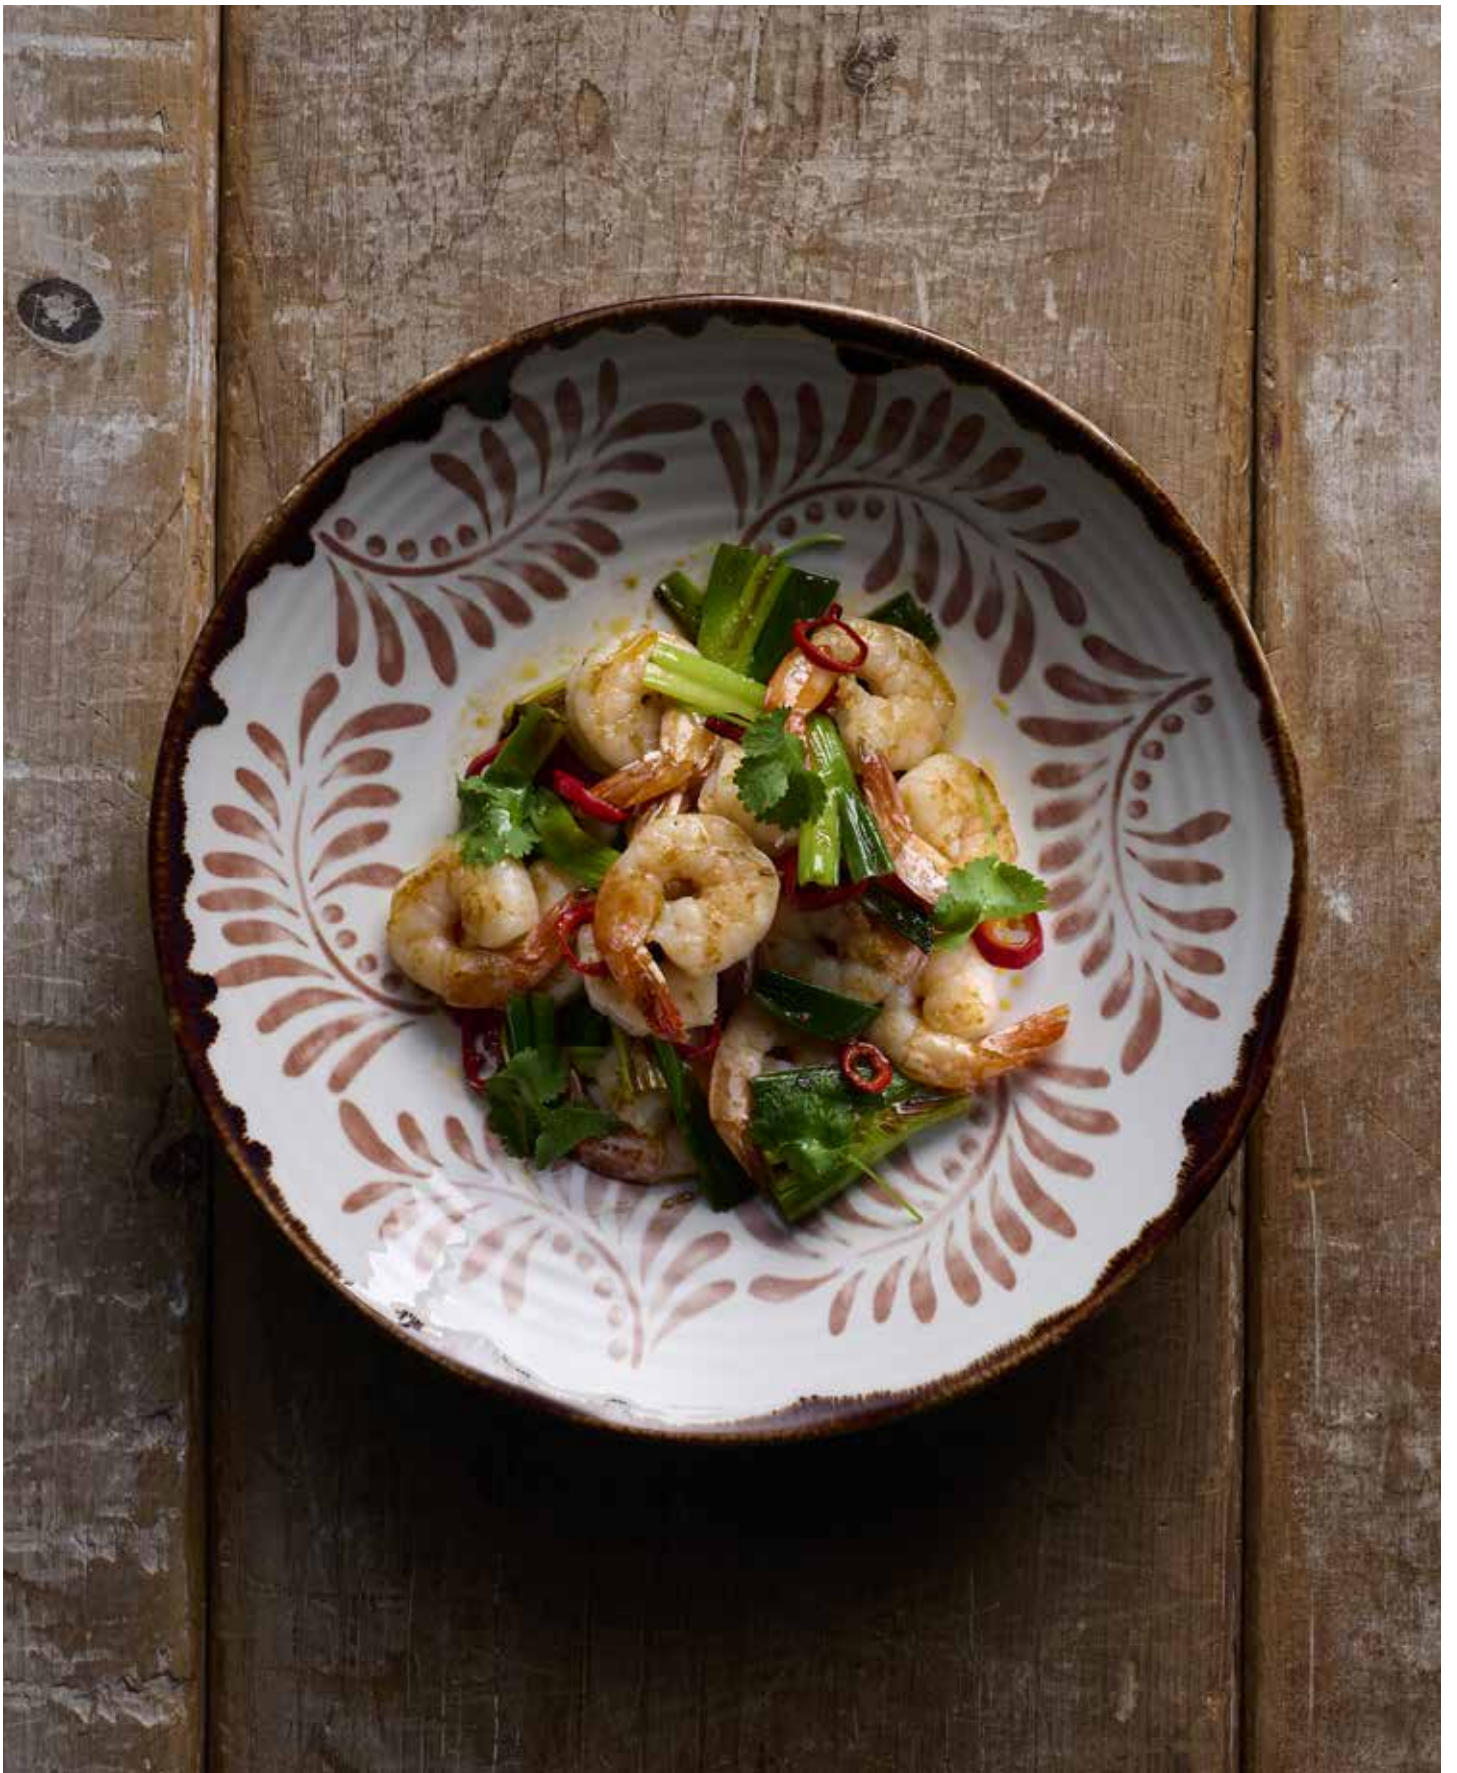

Harvest - Mediterranean

DUDSON
Finest Vitrified