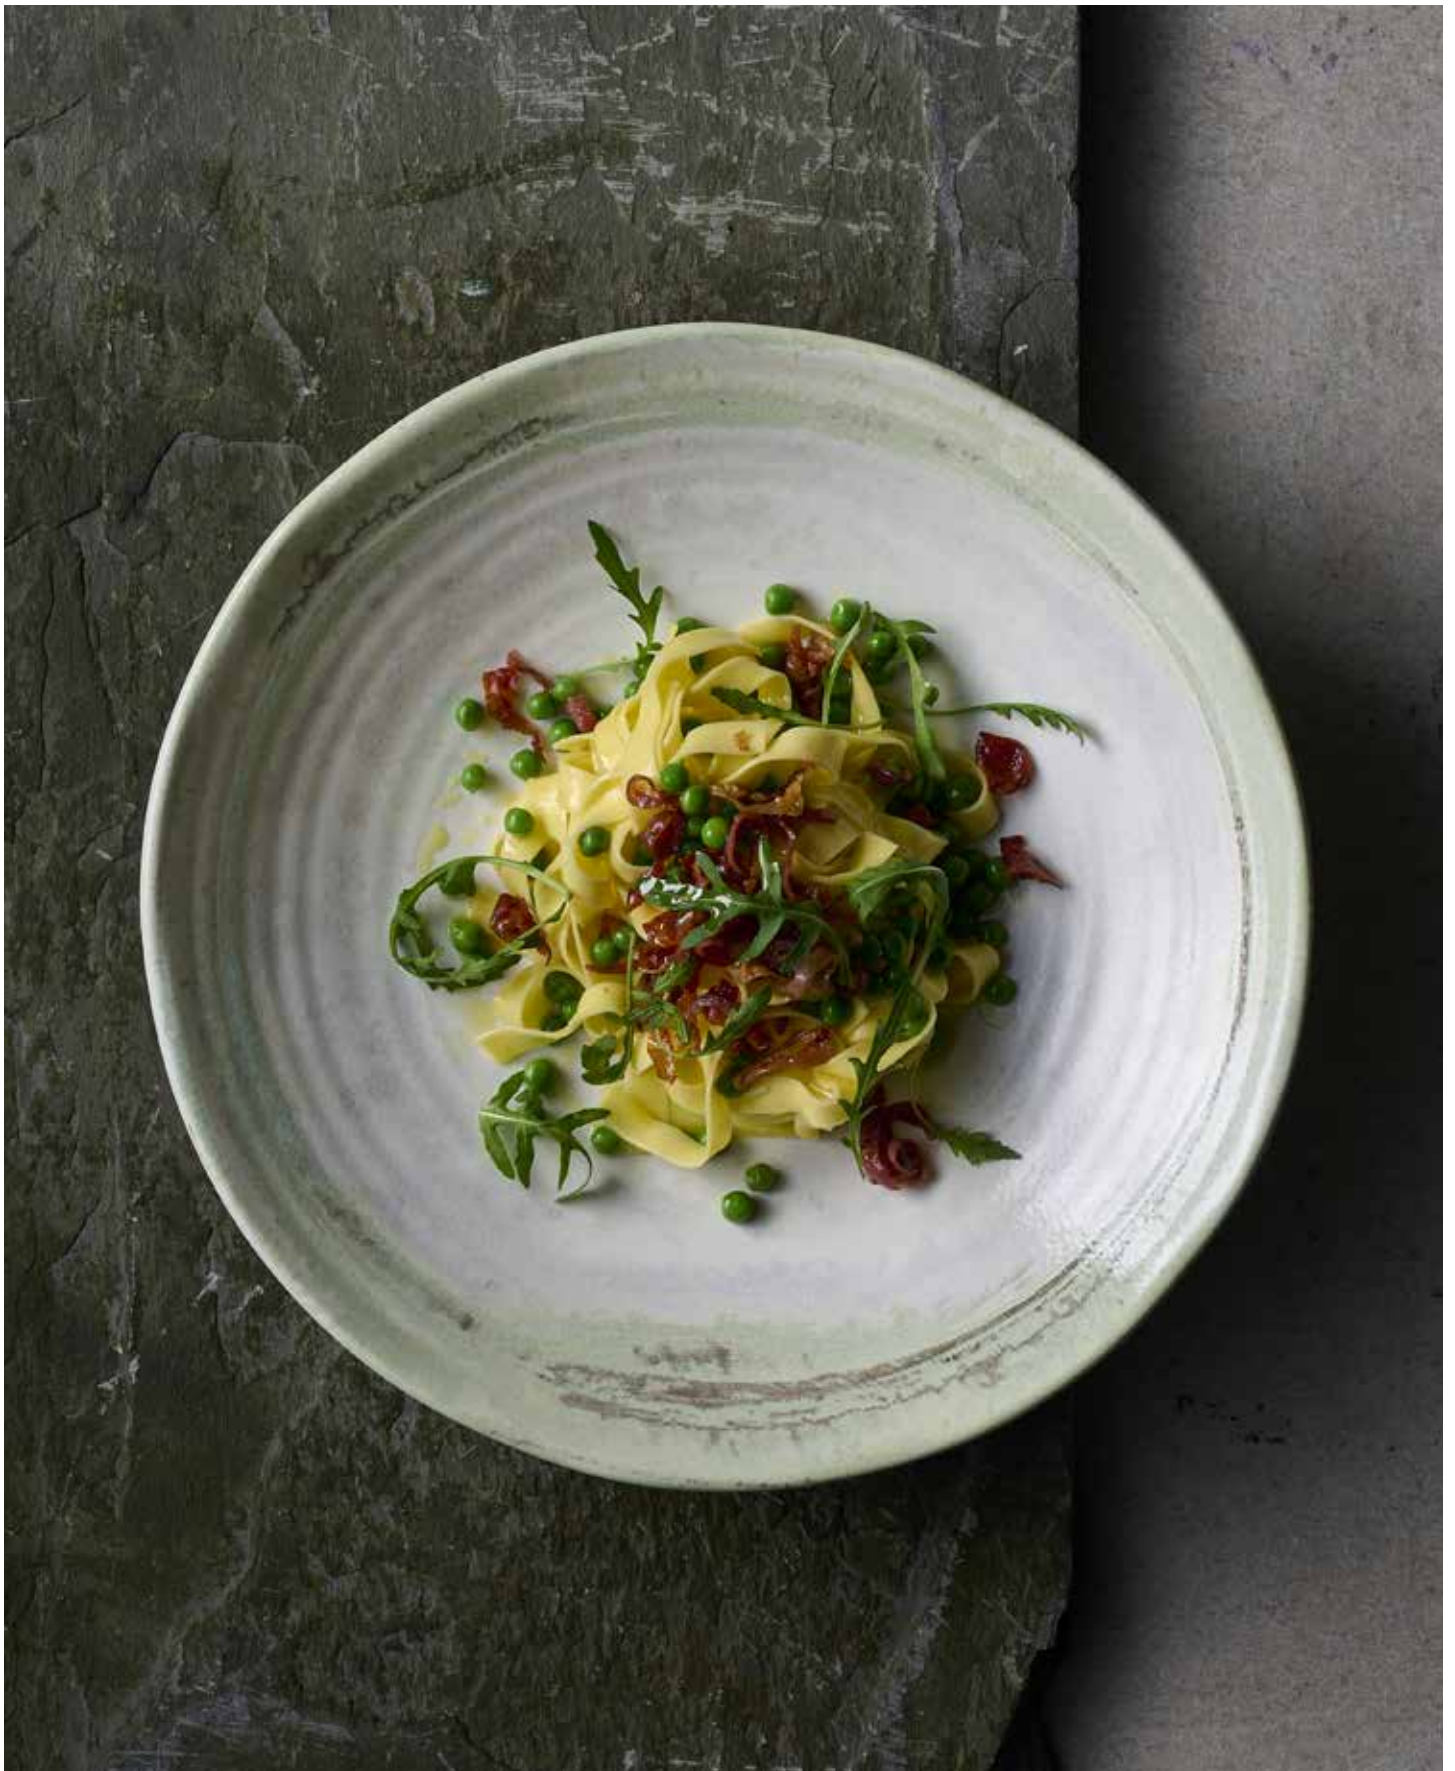

The Maker's Collection - Finca