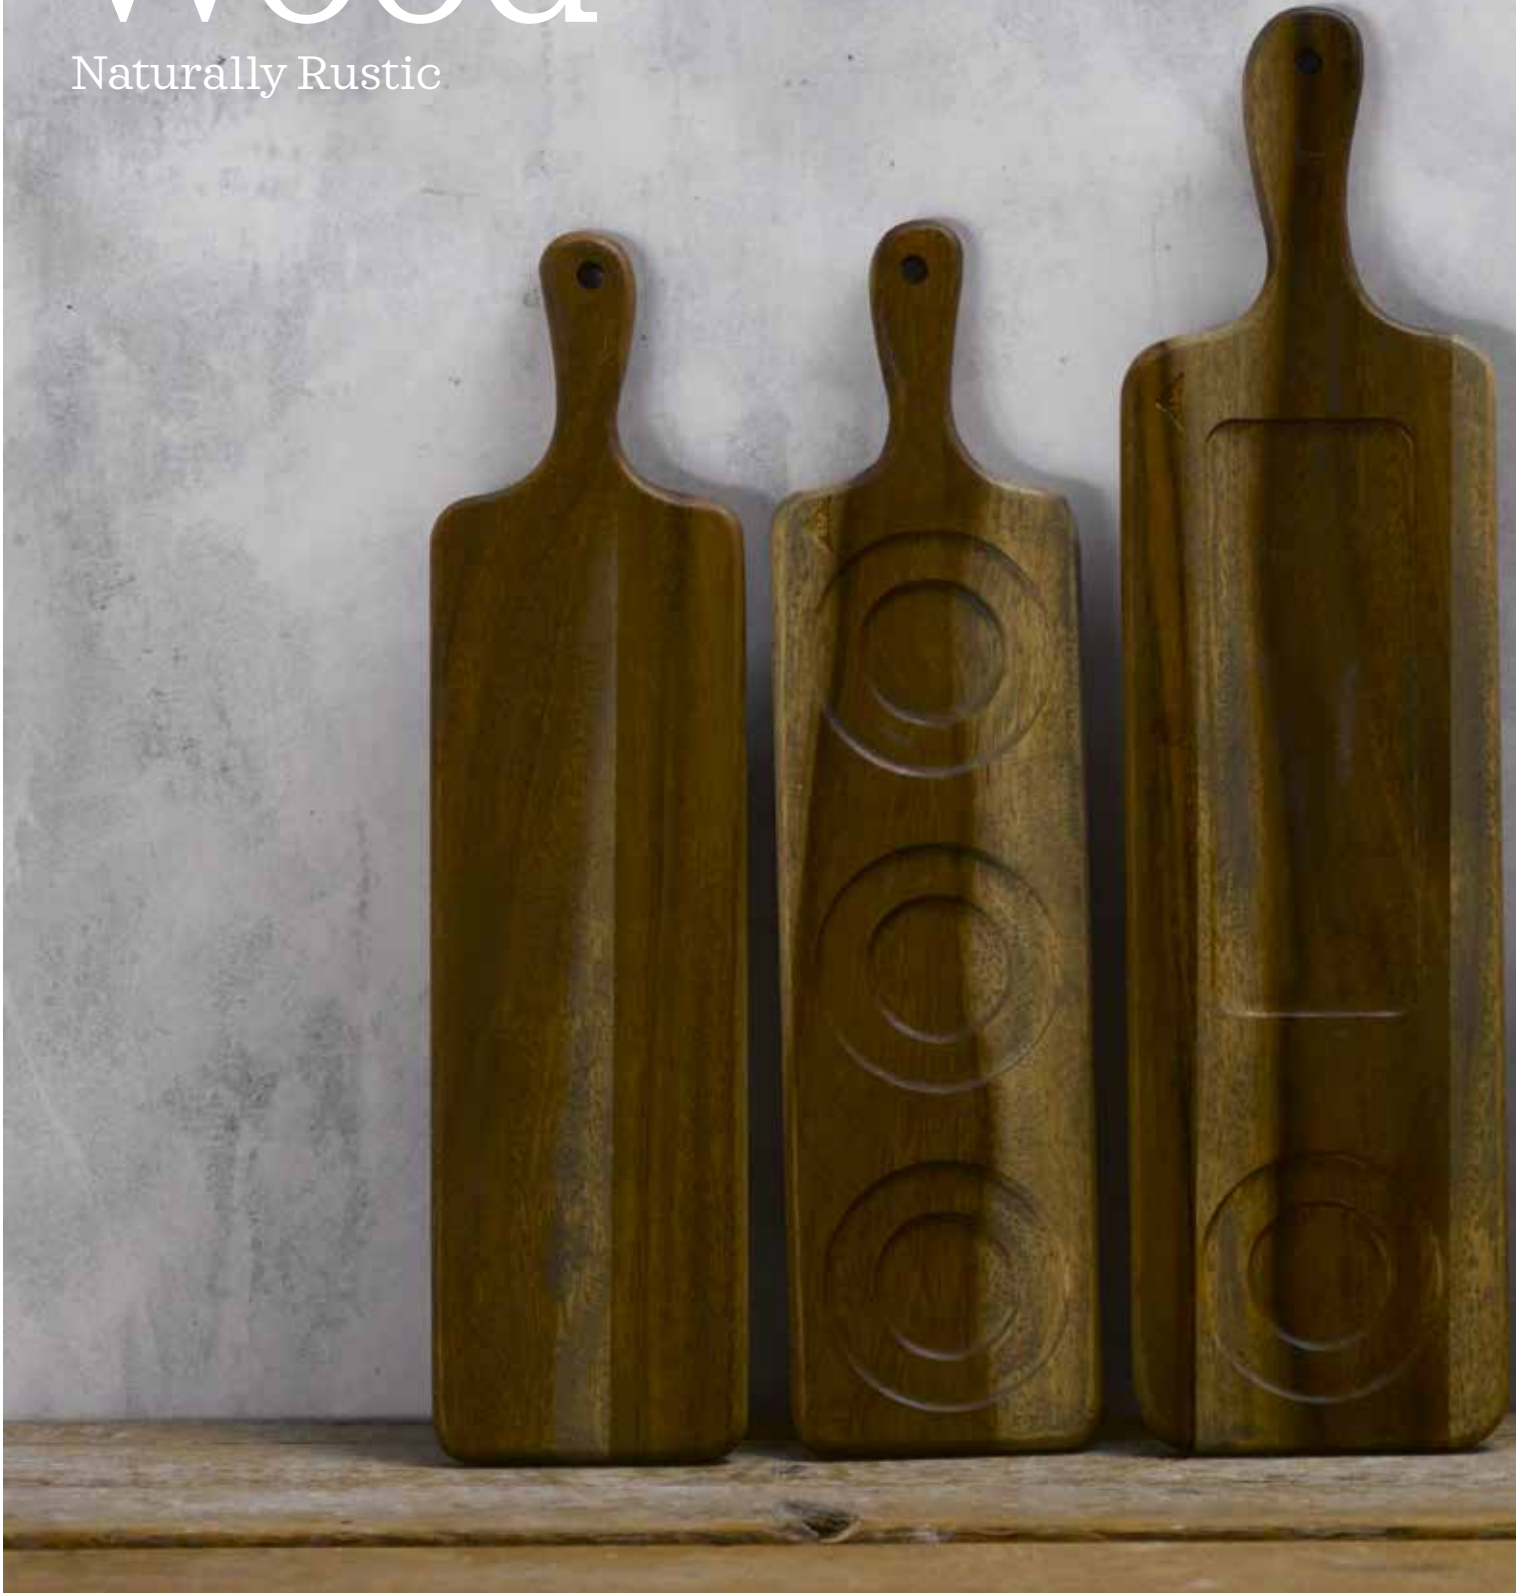

Mug
EVOPMG111
32cl 11¼oz
H: 8.5cm DIA: 9.5cm
Ctn Qty 6

Saucer
EVOPSS161
16.2cm 6½"
Ctn Qty 6

Taster Cup
EVOPTA2 1
7cl 2½oz
H: 5cm DIA: 6.3cm
Ctn Qty 12

Creamer
EVOPCR2 1
6cl 2oz H: 5.2cm
Ctn Qty 6

Tapas Dish
EVOPTD151
15.9cm 6¼"
Ctn Qty 6

Tapas Dish
EVOPTD111
11.8cm 4¾"
Ctn Qty 12

Wood

Naturally Rustic

14

Dudson Wood serveware is exclusively designed to complement the ceramic portfolio. The acacia wood items feature a subtle surface texture to create a rustic effect. Dudson wood is food safe and specifically designed for the hospitality industry.

Las piezas de Dudson Wood están diseñadas exclusivamente para complementar el portafolio de los productos de cerámica. Los elementos de madera de acacia presentan una textura superficial sutil para crear un efecto rústico. La madera Dudson es apta para alimentos y está diseñada específicamente para la industria hotelera.

Die Teile von Dudson Wood sind die idealen Begleiter des Geschirrportfolios. Das verwendete Akazienholz weist eine subtile Oberflächenform auf, wodurch der rustikale Effekt unterstrichen wird. Dudson Wood ist lebensmittelecht und wurde speziell für das Gastgewerbe entwickelt.