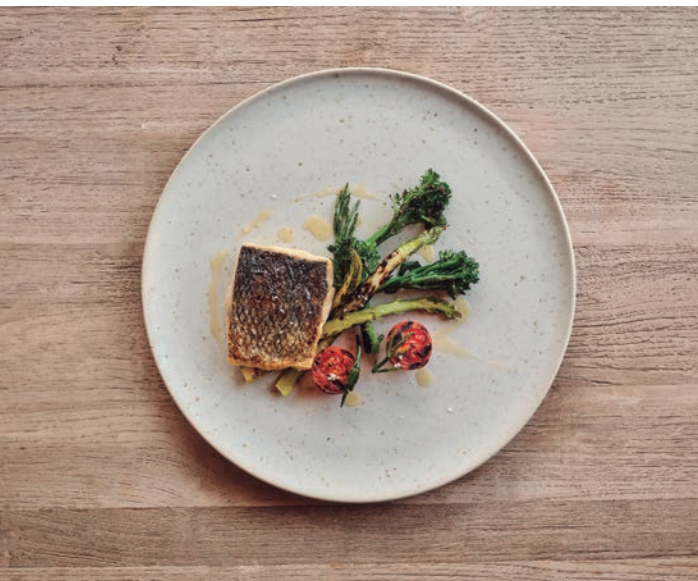

São muitas as ocasiões que pedem um serviço flexível, moderno e muito prático, que sublinhe o momento sem se sobrepôr a ele. *Sandstorm* responde plenamente a essas necessidades, enquadrando-se em qualquer tipo de ambiente de forma sempre eficaz.