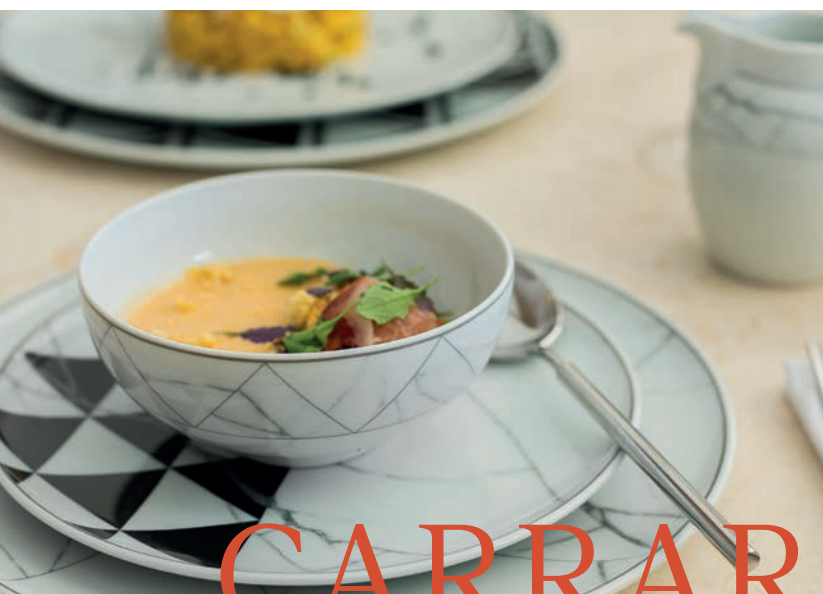

CARRARA HOTEL

by Coline le Corre

La combinación entre porcelana y dibujos inspirados en el mármol de Carrara Hotel, con un refinado enfoque geométrico, crea la ilusión de que cada pieza del conjunto es intercambiable.