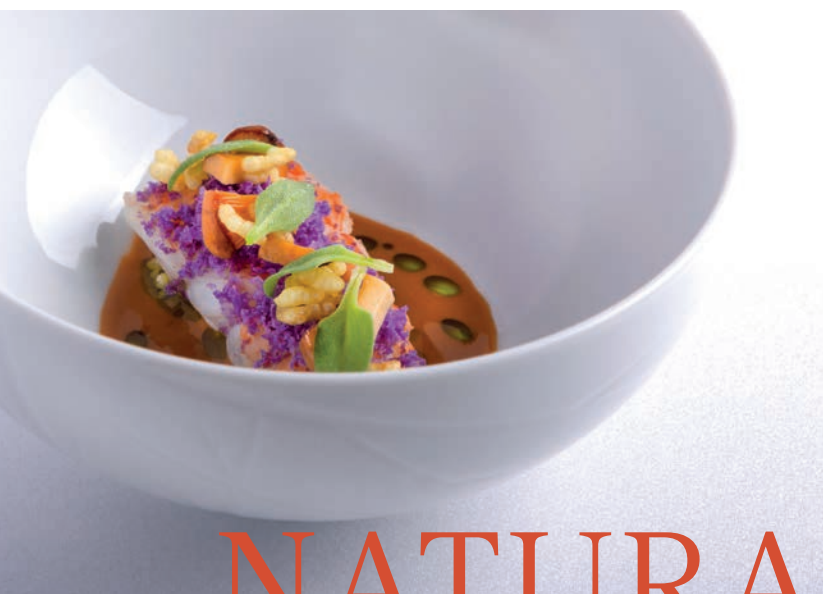

Em colaboração com a Vista Alegre, o Chef Vítor Matos procurou transpor os elementos essenciais da natureza para uma nova coleção com caráter na forma, mas mantendo a harmonia da sua inspiração orgânica no design.