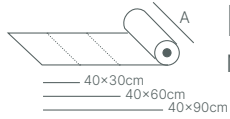

REF 001011020
EAN 8410999011710

MANTELES

MANTEL ROLLO

NOVOTEX

NEGRO

55gr.

A400 x B48000mm.

1 uds/pack
6 packs/caja
6,63 kg/caja
24 cajas/palet