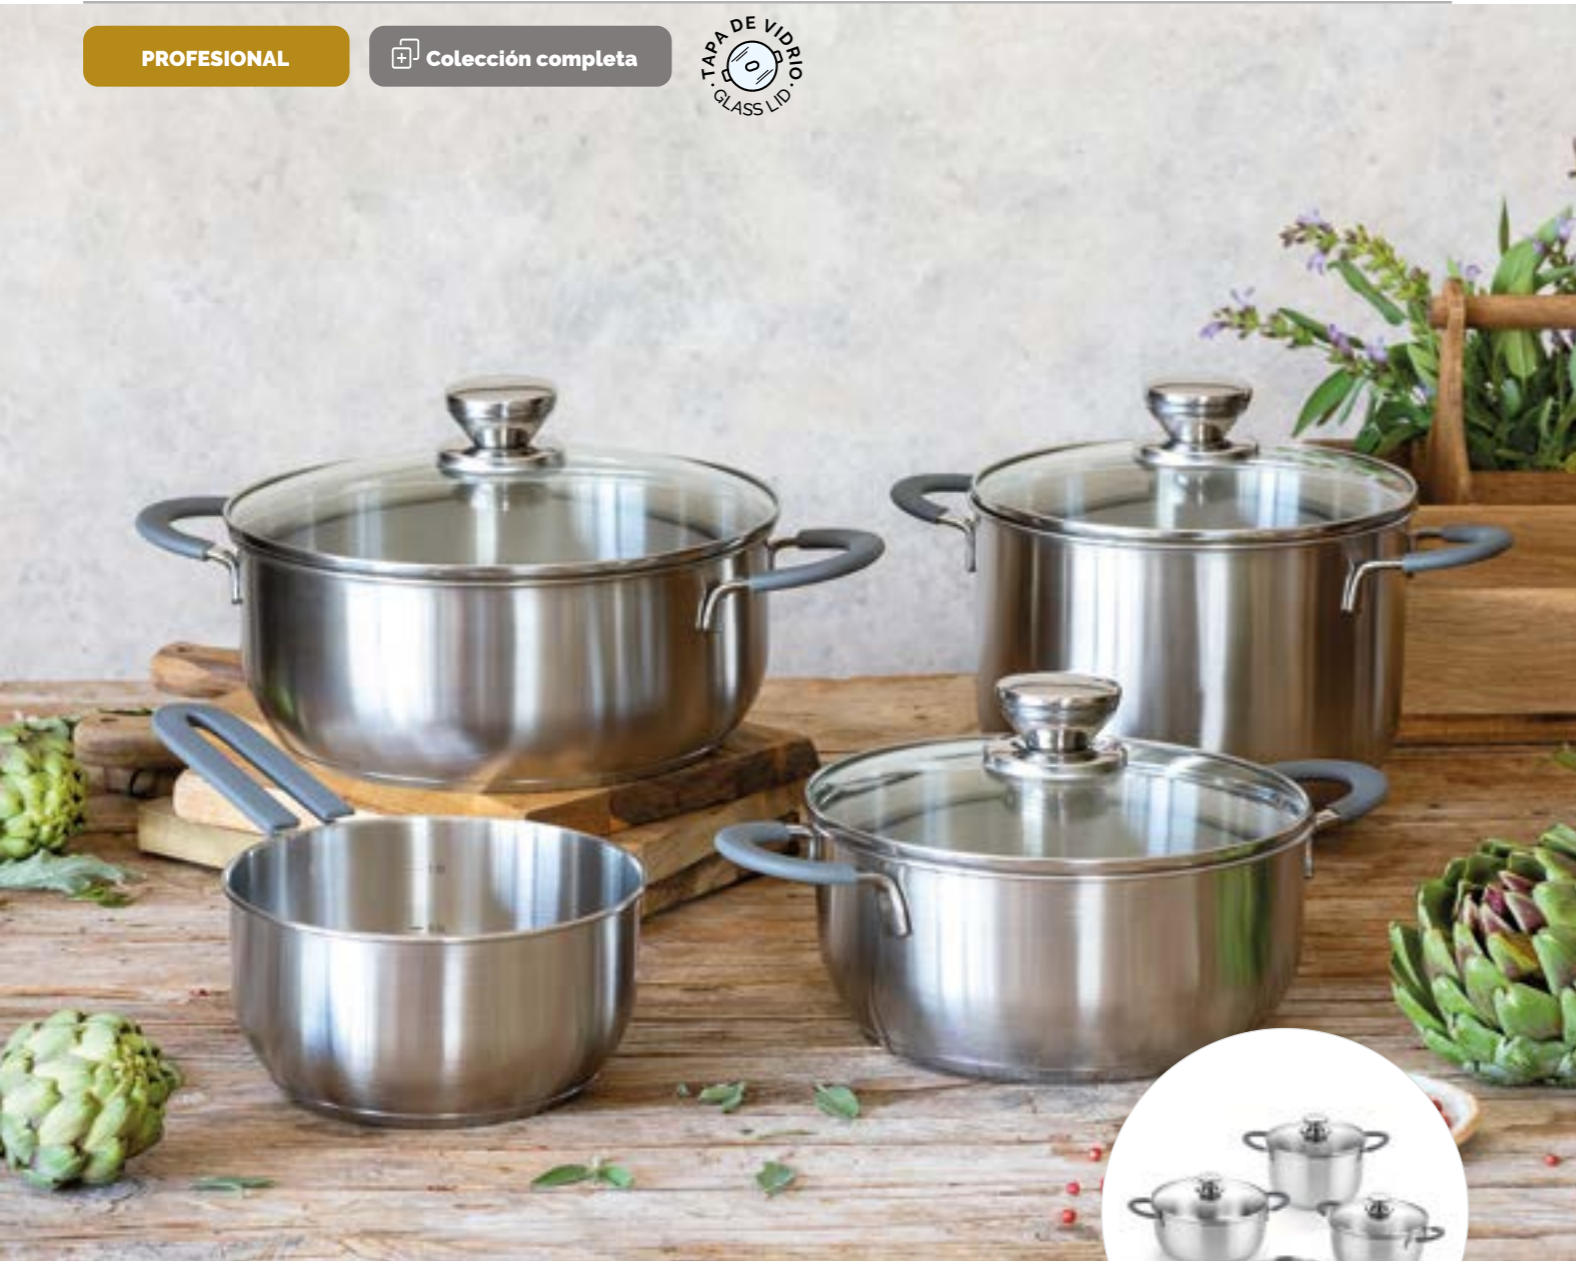

ACERO
INOXIDABLE
18/10
STAINLESS
STEEL

PFAS
FREE

PROFESIONAL

Colección completa

MENAJE 4 PIEZAS 4 pieces cookware set

Composición Menaje 4 piezas:
Cacerola con tapa Ø 20 y Ø 24 cm. Olla
con tapa Ø 20 y cazo Ø 14 cm.