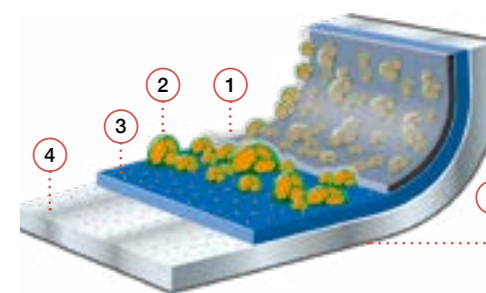

A collection designed for high-performance cooking with the best scratch-resistant technology.

Características técnicas

- Gran antiadherencia y sin PFOA
- Extraordinaria resistencia al rayado
- Sistema de ahorro energético Full Induction
- Fondo de gran espesor de 6 mm
- Tapa de vidrio templado desmontable con válvula y aro de silicona anti-impactos
- Máximo rendimiento del calor
- Cocina con poco aceite
- Menaje apto para el horno (sin tapa ni asas) hasta 220°C
- Apta para todo tipo de cocinas, incluida inducción
- Fácil limpieza interior y exterior

Technical features

- Great non-stickness and PFOA free
- Extraordinary scratch resistance
- Full Induction energy saving system
- Very thick 6 mm base
- Removable tempered glass lid with valve and anti-impact silicone ring
- Maximum heat output
- Fat free cooking
- Cookware suitable for the oven (without lid and handles) up to 220°C
- Suitable for all kind of cooktops, including induction
- Easy inside and outside cleaning