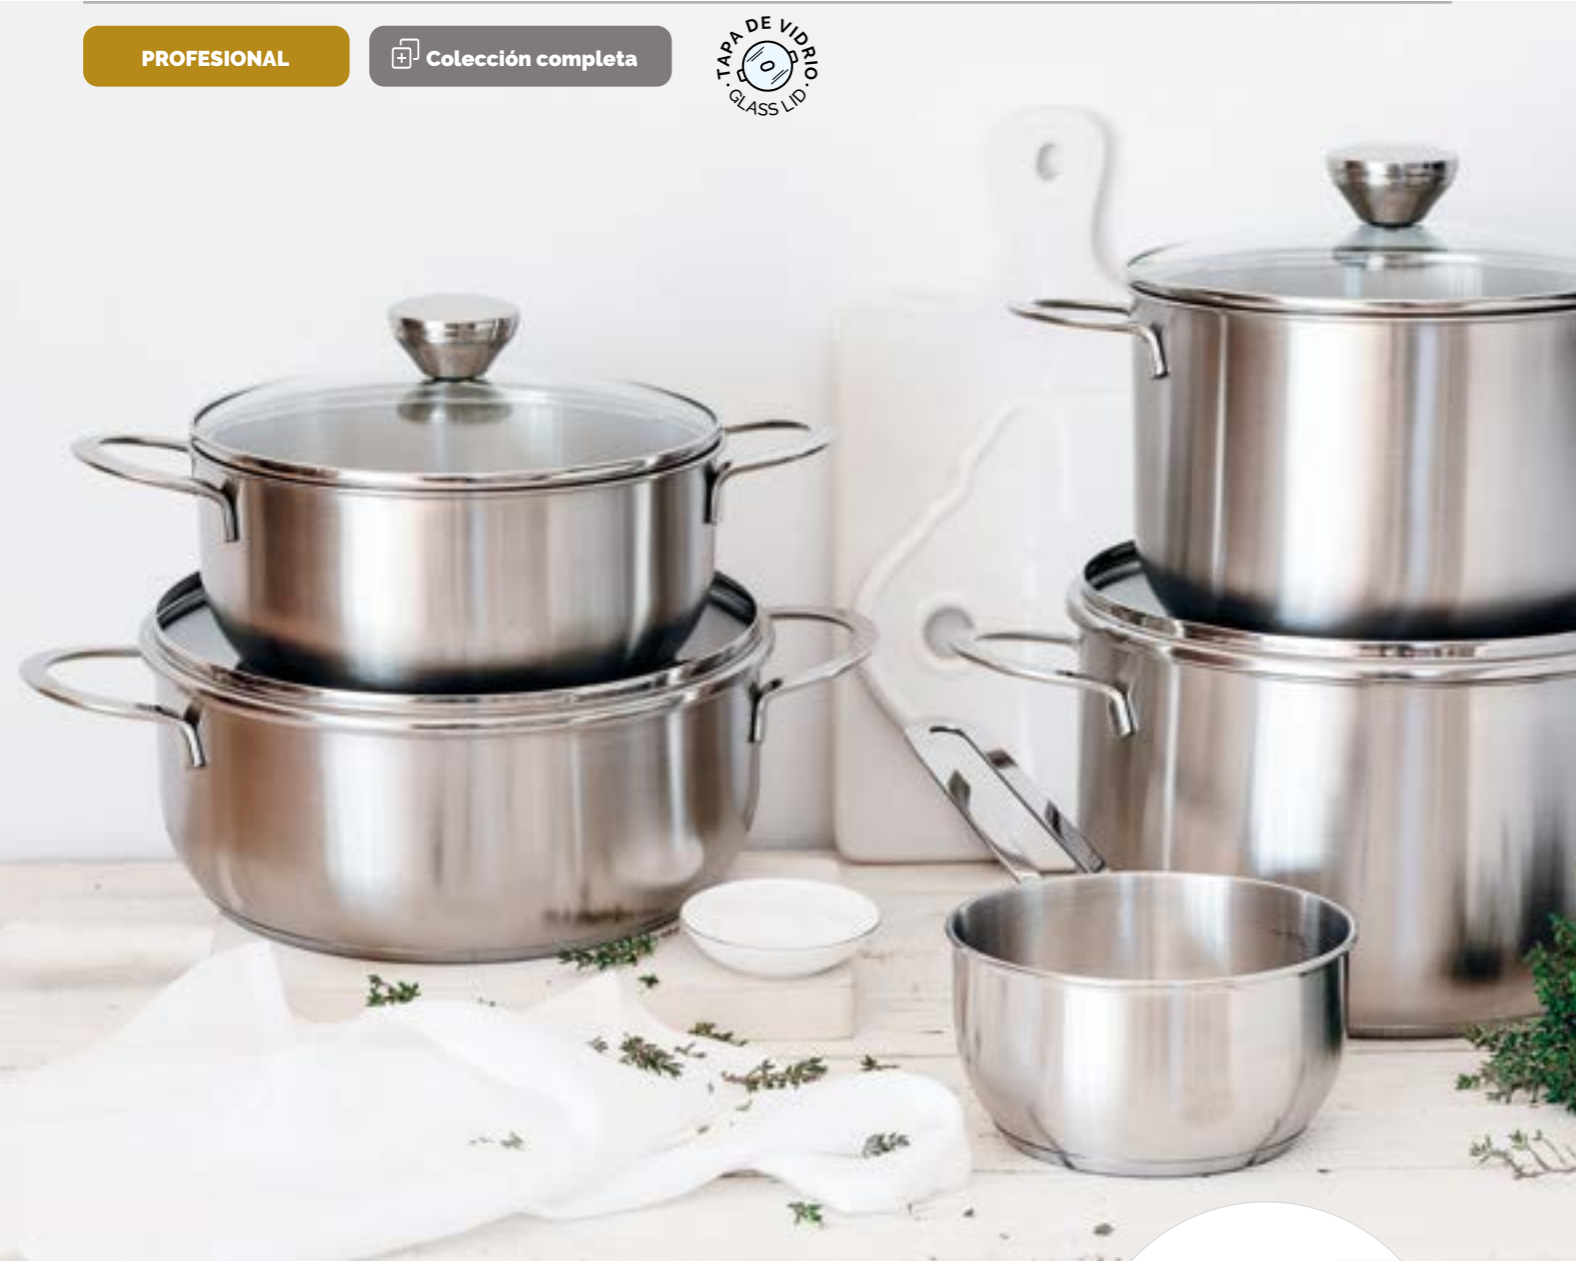

MENAJE 5 PIEZAS 5 pieces cookware set

Composición Menaje 5 piezas:
Cacerola con tapa Ø 20 y Ø 24 cm, Olla
con tapa Ø 20 y Ø 24 cm y Cazo Ø 14 cm.

Ref. A399908 | EAN 8411796083764

1

CACEROLA CON TAPA
Casserole with lid