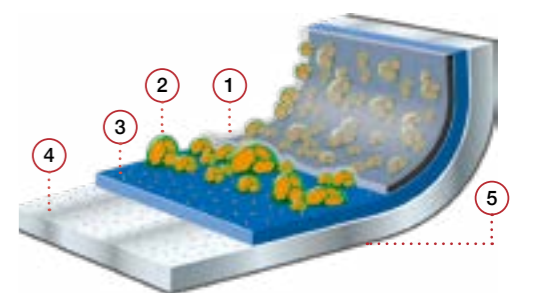

1. 1 Revestimiento premium sin PFOA
   Premium coating PFOA free
2. 2 Revestimiento reforzado con silicio de carbono.
   Capa de máxima antiadherencia
   Reinforced midcoat with silicon carbon formations. Maximum non-stick layer
3. 3 Base que incorpora refuerzos cerámicos
   Primer incorporating ceramic
4. 4 Aluminio fundido indeformable con la mejora MetalTec.
   Undeformable cast aluminum with MetalTec enhancement
5. 5 Capa antiadherente externa
   Non-stick outside coating

LIBRE DE TOXICOS:

SIN Plomo

SIN Cadmio

SIN PFOA