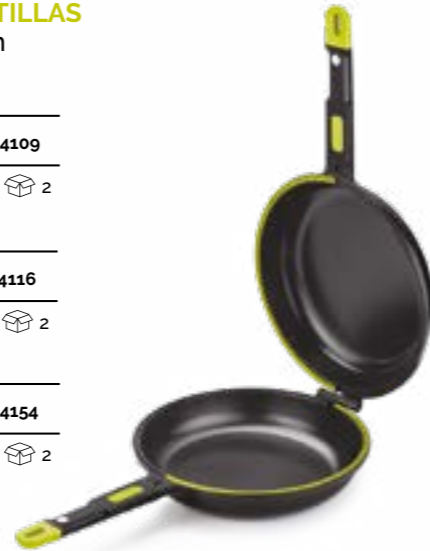

SARTÉN DOBLE TORTILLAS
Omelette double-pan

Ø20 cm	Ø24 cm	Ø26 cm
Ref. A491463 EAN 8411796114109	Ref. A491465 EAN 8411796114116	Ref. A491466 EAN 8411796114154
⊘ 14 cm	⊘ 17 cm	⊘ 19 cm

GRILL
Grill pan

Ø22 x 22 cm	Ø28 x 28 cm
Ref. A491322 EAN 8411796113164	Ref. A491328 EAN 8411796113171
⊘ 18x18 cm	⊘ 23x23 cm