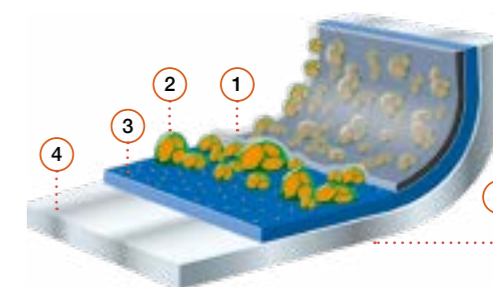

Non-deformable cast aluminum cookware with ultra-durable Teflon™ Profile non-stick coating, allowing the use of metal utensils.

The ECO+ logo guarantees maximum respect for the environment, as it is PFOA-free.

Excellent non-stick protection and extreme resistance to scratching and abrasion. Efficient Plus represents the ultimate in kitchen performance and will delight the most demanding chefs.

Características técnicas

- Gran antiadherencia y sin PFOA
- Extraordinaria resistencia al rayado
- Sistema de ahorro energético Full Induction
- Fondo de gran espesor de 6 mm
- Tapa de vidrio templado con válvula y aro de silicona anti-impactos desmontable
- Máximo rendimiento del calor
- Cocina con poco aceite
- Menaje apto para el horno (sin tapa) hasta 220°C
- Apta para todo tipo de cocinas, incluida inducción
- Fácil limpieza interior y exterior

Technical features

- Great non-stickness and PFOA free
- Extraordinary scratch resistance
- Full Induction energy saving system
- Very thick 6 mm base
- Removable tempered glass lid with valve and anti-impact silicone ring
- Maximum heat output
- Fat free cooking
- Cookware suitable for the oven (without lid) up to 220°C
- Suitable for all kind of cooktops, including induction
- Easy inside and outside cleaning

1. 1 Revestimiento premium sin PFOA
   Premium coating PFOA free
2. 2 Revestimiento reforzado con silicio de carbono.
   Capa de máxima antiadherencia
   Reinforced midcoat with silicon carbon formations. Maximum non-stick layer
3. 3 Base que incorpora refuerzos cerámicos
   Primer incorporating ceramic
4. 4 Aluminio fundido indeformable
   Undeformable cast aluminum
5. 5 Capa antiadherente externa
   Non-stick outside coating

LIBRE DE TOXICOS:

SIN Plomo

SIN Cadmio

SIN PFOA