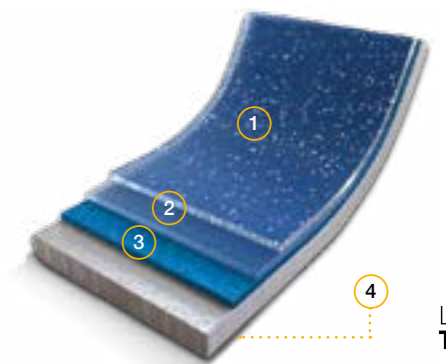

1. 1 Capa de máxima antiadherencia sin PFOA
   Maximum non-stick layer PFOA free
2. 2 Capa de anclaje y refuerzo con mineral duro
   Hard mineral fixing layer reinforcement
3. 4 Fundición de aluminio indeformable
   Undeformable cast aluminum
4. 5 Capa antiadherente externa
   Non-stick outside coating

LIBRE DE TOXICOS:

SIN Plomo

SIN Cadmio

SIN PFOA