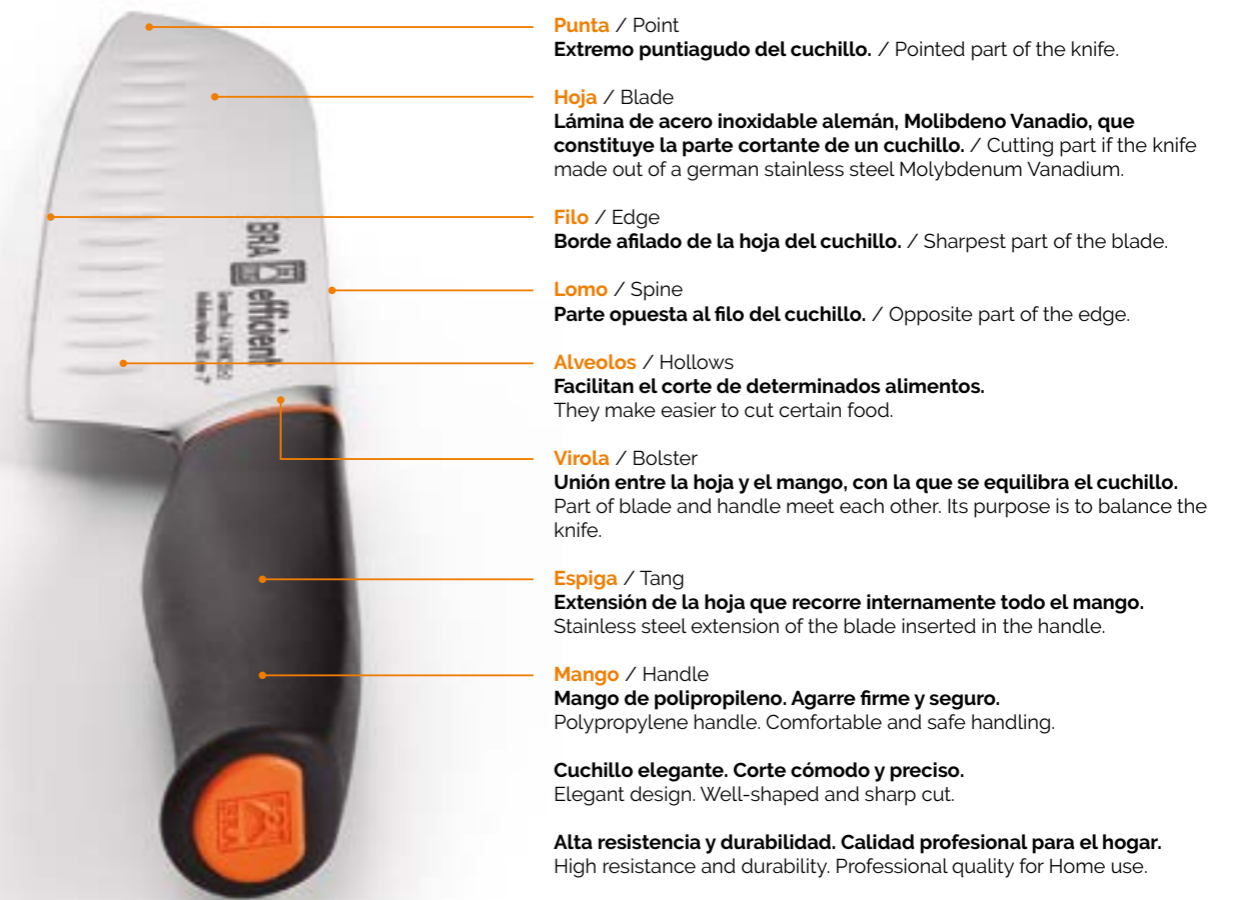

Punta / Point
Extremo puntiagudo del cuchillo. / Pointed part of the knife.

Hoja / Blade
Lámina de acero inoxidable alemán, Molibdeno Vanadio, que constituye la parte cortante de un cuchillo. / Cutting part if the knife made out of a german stainless steel Molybdenum Vanadium.

Filo / Edge
Borde afilado de la hoja del cuchillo. / Sharpest part of the blade.

Lomo / Spine
Parte opuesta al filo del cuchillo. / Opposite part of the edge.

Alveolos / Hollows
Facilitan el corte de determinados alimentos. They make easier to cut certain food.

Virola / Bolster
Unión entre la hoja y el mango, con la que se equilibra el cuchillo. Part of blade and handle meet each other. Its purpose is to balance the knife.

Espiga / Tang
Extensión de la hoja que recorre internamente todo el mango. Stainless steel extension of the blade inserted in the handle.

Mango / Handle
Mango de polipropileno. Agarre firme y seguro. Polypropylene handle. Comfortable and safe handling.

Cuchillo elegante. Corte cómodo y preciso.
Elegant design. Well-shaped and sharp cut.

Alta resistencia y durabilidad. Calidad profesional para el hogar.
High resistance and durability. Professional quality for Home use.