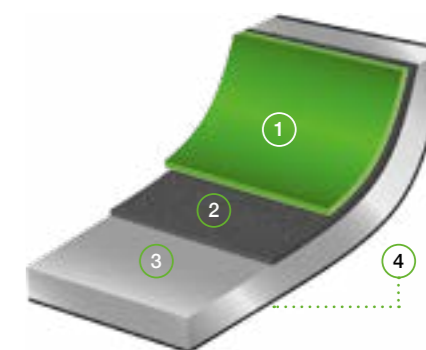

De diseño moderno y elegante, la colección cuenta con una amplia gama de productos y la mejor relación calidad/precio del mercado.

Non-deformable cast aluminum cookware with a super-resistant, latest-generation, triple-layer Teflon™ Innovations non-stick coating, PFOA-free. Its diffuser base allows for maximum heat efficiency, resulting in lower energy consumption.

With a modern and elegant design, the collection features a wide range of products and the best quality/price ratio in the market.

Características técnicas

- Gran antiadherencia y sin PFOA
- Cocina con poco aceite
- Mayor aprovechamiento de la energía
- Fondo de gran espesor de 5,5 mm
- Sistema de ahorro energético Full Induction
- Apta para todo tipo de cocinas, incluida inducción
- Fácil limpieza interior y exterior
- Apta para lavavajillas
- Asas de silicona desmontables, de tacto suave y agradable
- Mango ergonómico con inserción en silicona que facilita un agarre perfecto

Technical features

- Excellent non-stick properties and PFOA free
- Fat free cooking
- Maximum heat output
- Very thick 5,5 mm base
- Full Induction Energy Saving System
- Suitable for all kind of cooktops, including induction
- Easy inside and outside cleaning
- Dishwasher safe
- Removable silicone mitts. Soft and easy handling.
- Ergonomic handle with silicone insert for a perfect grip and use

- ① Capa de máxima antiadherencia sin PFOA
  Maximum non-stick layer PFOA free
- ② Capa de anclaje y refuerzo con mineral duro
  Hard mineral fixing layer reinforcement
- ④ Fundición de aluminio indeformable
  Undeformable cast aluminum
- ⑤ Capa antiadherente externa
  Non-stick outside coating

LIBRE DE TOXICOS:

SIN Plomo

SIN Cadmio

SIN PFOA