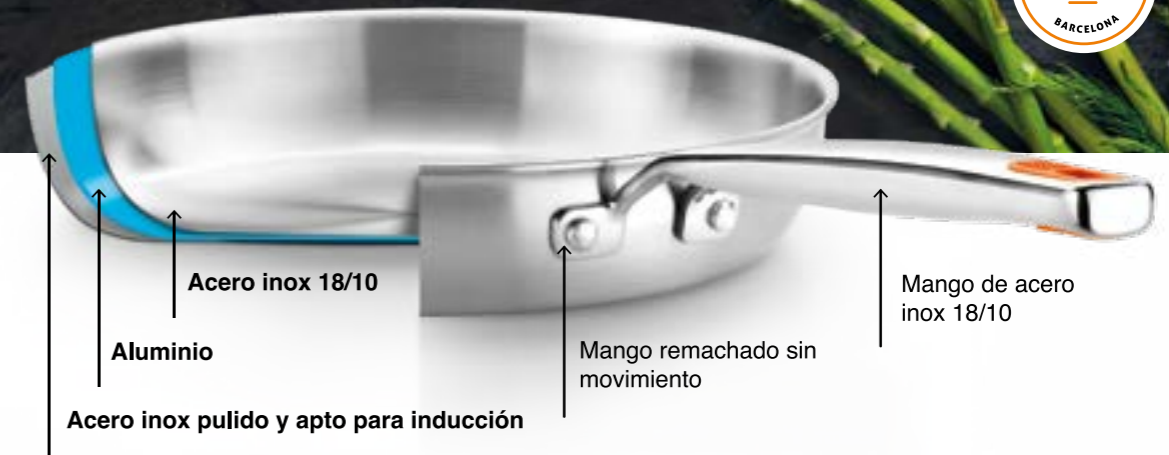

efficient inox³

La eficiencia máxima
ahora en *acero inoxidable*

Libre de tóxicos:
Sin Cadmio
Sin Plomo
Sin PFOA

3
capas
TRIPLY

Aluminio

Acero inox 18/10

Acero inox pulido y apto para inducción

Mango remachado sin movimiento