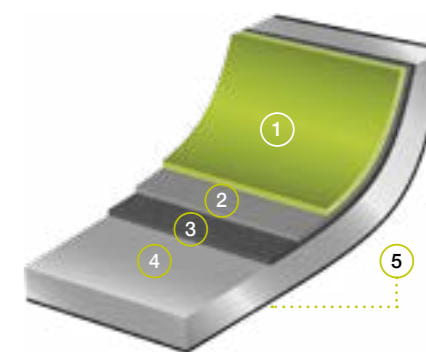

Non-deformable cast aluminum cook ware with a super-resistant, latest-generation, triple-layer Teflon™ Innovations non-stick coating, PFOA-free. The characteristics and shape of its stainless steel diffuser base promote heat absorption, resulting in a 20% reduction in the time to reach cooking temperature and energy consumption (Save Energy System).

Características técnicas

- Gran antiadherencia y sin PFOA
- Cocina con poco aceite
- Sistema de ahorro energético Full Induction
- Máximo rendimiento del calor
- Fondo de gran espesor de 5,5 mm
- Mango ergonómico para un agarre perfecto
- Tapa de cristal templado
- Apta para todo tipo de cocinas, incluida inducción
- Fácil limpieza interior y exterior
- Apta para lavavajillas

Technical features

- Excellent non-stick properties and PFOA free
- Fat free cooking
- Full Induction Energy Saving System
- Maximum heat output
- Very thick 5,5 mm base
- Ergonomic handle for a perfect hold
- Tempered glass lid
- Suitable for all kind of cooktops, including induction
- Easy inside and outside cleaning
- Dishwasher safe

- ① Capa de máxima antiadherencia sin PFOA
  Maximum non-stick layer PFOA free
- ② Capa intermedia de refuerzo
  Reinforced midcoat
- ③ Capa de anclaje y refuerzo con mineral duro
  Hard mineral fixing layer reinforcement
- ④ Fundición de aluminio indeformable
  Undeformable cast aluminum
- ⑤ Capa antiadherente externa
  Non-stick outside coating

LIBRE DE TÓXICOS:

SIN Plomo

SIN Cadmio

SIN PFOA

Una colección ideal para el día a día en tu cocina

Ideal collection for daily use in your kitchen