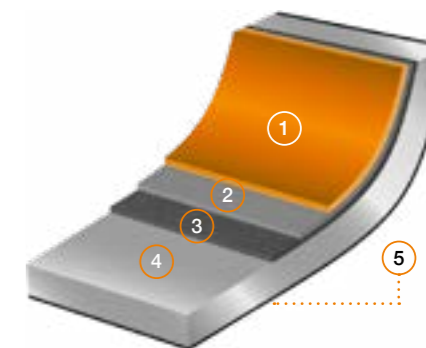

- 1 Capa de máxima antiadherencia sin PFOA
  Maximum non-stick layer PFOA free
- 2 Capa intermedia de refuerzo
  Reinforced midcoat
- 3 Capa de anclaje y refuerzo con mineral duro
  Hard mineral fixing layer reinforcement
- 4 Fundición de aluminio indeformable
  Undeformable cast aluminum
- 5 Capa antiadherente externa
  Non-stick outside coating

LIBRE DE TOXICOS:

SIN Plomo

SIN Cadmio

SIN PFOA