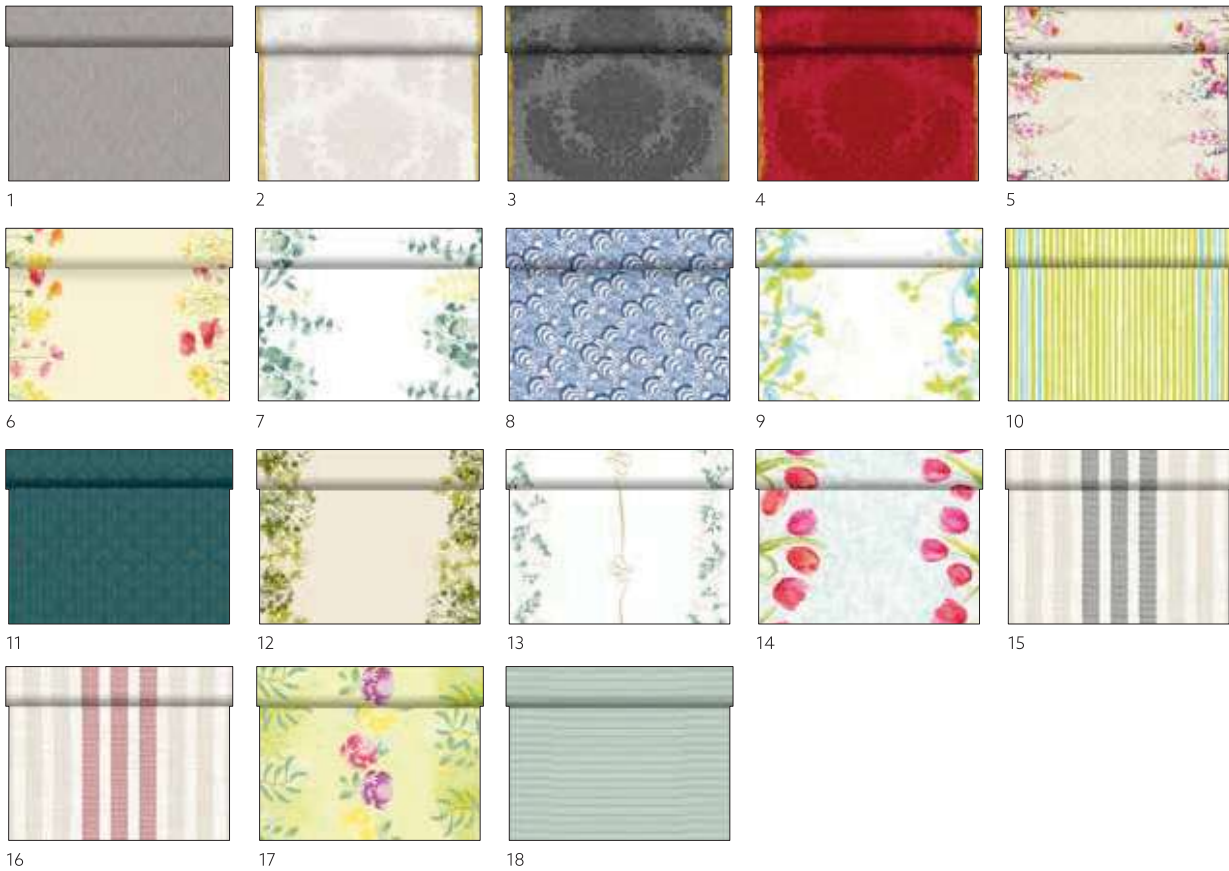

DUNICEL® TÊTE-À-TÊTE, 0,40 X 24 M

NO	ART.	DESCRIPTION	PACK		NO	ART.	DESCRIPTION	PACK	
1	199154	Woven Granite Grey	4 x 1	•	10	202555	Elise Stripes	4 x 1	•
2	183400	Royal White	4 x 1	•	11	204445	Golden Deco	4 x 1	•
3	183403	Royal Granite Grey	4 x 1	•	12	206327	Green Umbles	4 x 1	•
4	183402	Royal Bordeaux	4 x 1	•	13	206321	Love Hearts	4 x 1	•
5	195839	Floret	4 x 1	•	14	206389	Painted Tulips	4 x 1	•
6	202422	Poppy Field	4 x 1	•	15	206322	Rigato Black	4 x 1	•
7	202583	Spire	4 x 1	•	16	206323	Rigato Bordeaux	4 x 1	•
8	202538	Tide	4 x 1	•	17	206388	Soft Tropics	4 x 1	•
9	202562	Elise	4 x 1	•	18	206326	Tessuto Mint	4 x 1	•