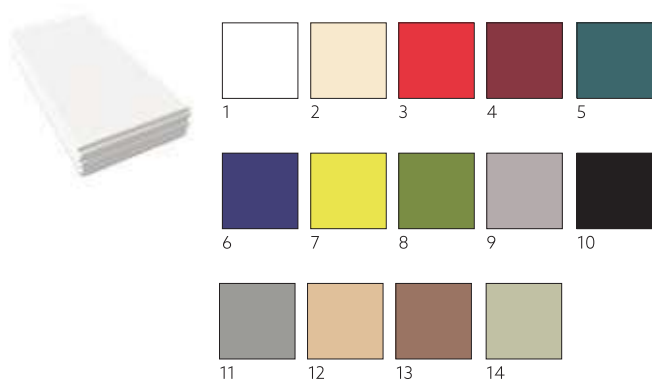

BIO DUNISOFT®, 1/8 BOOK FOLDED, 40 X 40 CM

NO	ART.	DESCRIPTION	PACK			
1	202929	White	6 x 60	•	•	•
2	202930	Cream	6 x 60	•	•	•
3	202931	Red	6 x 60	•	•	•
4	202932	Bordeaux	6 x 60	•	•	•
5	202933	Ocean Teal	6 x 60	•	•	•
6	212266	Dark Blue	6 x 60	•	•	•
7	202934	Kiwi	6 x 60	•	•	•
8	202935	Leaf Green	6 x 60	•	•	•
9	202937	Greige	6 x 60	•	•	•
10	202939	Black	6 x 60	•	•	•
11	202938	Granite Grey	6 x 60	•	•	•
12	210419	Natural Brown	6 x 60	•	•	•
13	202936	Chestnut	6 x 60	•	•	•
14	211473	Pistachio Green	6 x 60	•	•	•

DUNISOFT®, 1/8 BOOK FOLDED, 48 X 48 CM

NO	ARTICLE	DESCRIPTION	PACK			
1	182685	Towel Napkin Dark Grey	6 x 60	•	•	•
2	185075	Towel Napkin Red	6 x 60	•	•	•
3	185076	Towel Napkin Dark Green	6 x 60	•	•	•

DUNISOFT®, 20 X 40 CM

NO	ARTICLE	DESCRIPTION	PACK			
1	202550	Elise Stripes	12 x 120	•	•	•