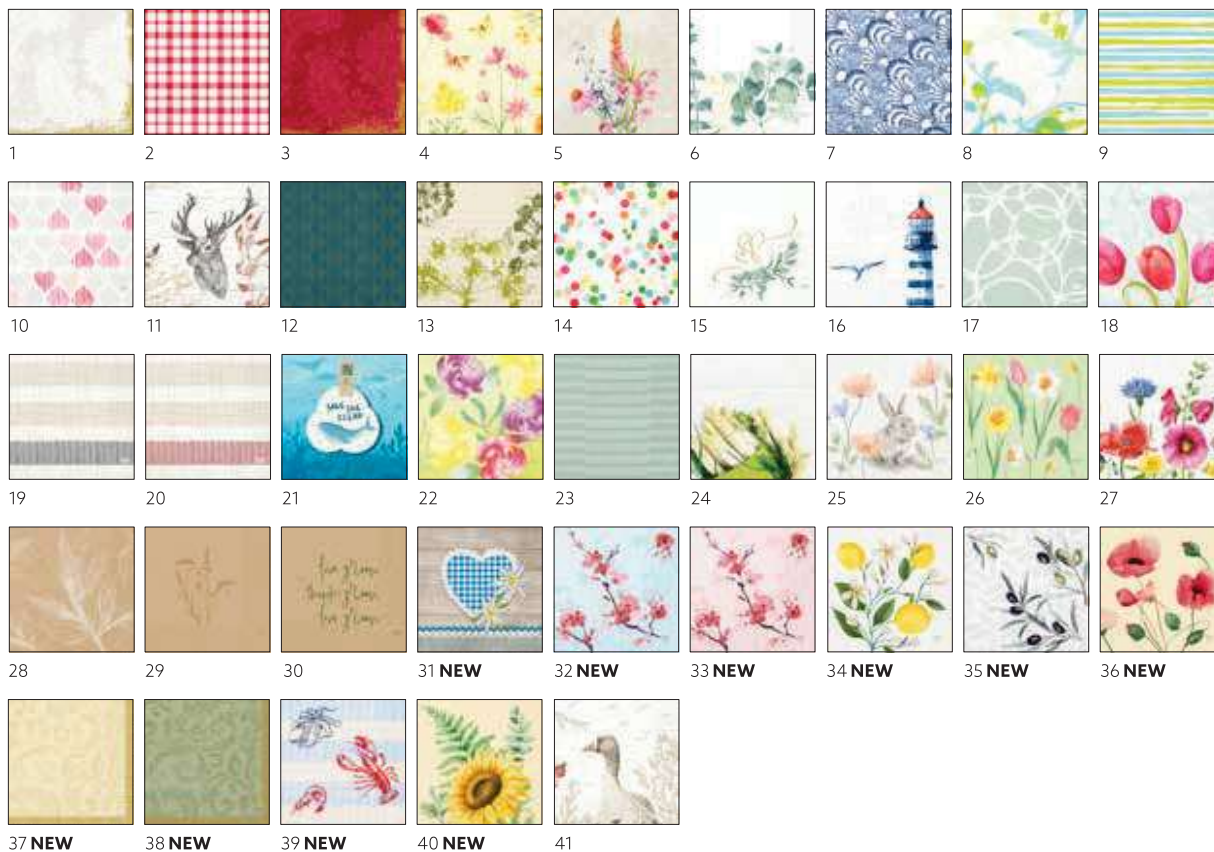

Colour updated

*New
colours!*

TISSUE, 3-PLY, 33 X 33 CM

NO	ARTICLE	DESCRIPTION	PACK				
1	174195	Royal White	10 x 50	•			
4	199114	Poppy Field	10 x 50	•			
5	195830	Floret	10 x 50	•			
6	202582	Spire	10 x 50	•	•	•	
7	202539	Tide	10 x 50	•			
9	202558	Elise Stripes	10 x 50	•	•	•	
10	202586	Amour	10 x 50	•	•	•	
11	204422	Wood & Deer	10 x 50	•	•	•	
12	204440	Golden Deco	10 x 50	•			
13	206331	Green Umbles	10 x 50	•			
14	206329	Happy Bubbles	10 x 50	•			
15	206333	Love Hearts	10 x 50	•			
18	206394	Painted Tulips	10 x 50	•			
19	206328	Rigato Black	10 x 50	•			
21	206332	Save the Ocean	10 x 50	•			