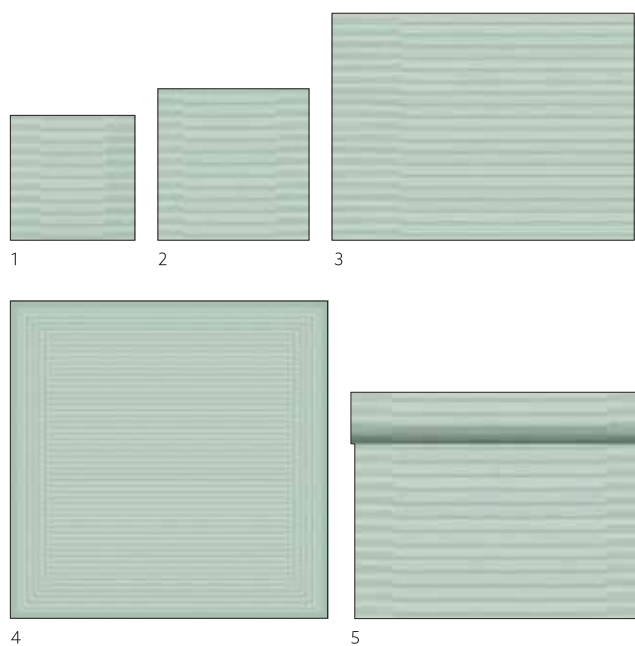

TESSUTO MINT

MATCHING COLOURS

NO	ART.	DESCRIPTION	PACK			
1	206340	Tissue Napkin, 3-ply, 33 x 33 cm	4 x 250	•		•
2	206367	Bio Dunisoft® Napkin, 40 x 40 cm	6 x 60	•		
3	206356	Bio Dunicel® Placemat, 30 x 40 cm	5 x 100	•		
4	206318	Dunicel® Slipcover, 84 x 84 cm	5 x 20	•		
5	206326	Dunicel® Tête-à-Tête, perforated every 120 cm, 0,4 x 24 m	4 x 1	•