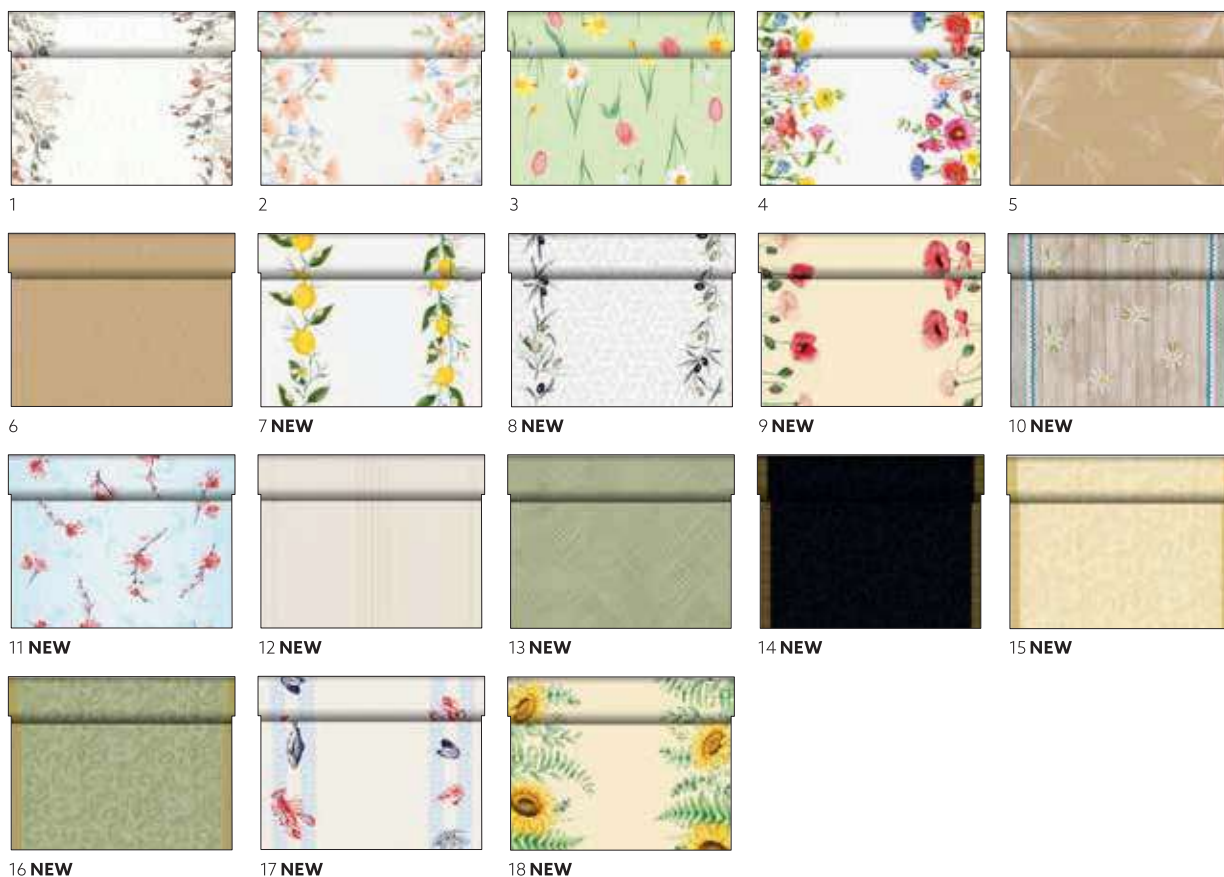

NO	ARTICLE	DESCRIPTION	PACK	FSC	Compostable	TUV
1	204419	Wood & Nature	4 x 1	•	•	•
2	210197	Bunny Bloom	4 x 1	•	•	•
3	210191	Spring Melody	4 x 1	•	•	•
4	210280	Flowy Meadow	4 x 1	•	•	•
5	210392	Leaves Natural	4 x 1	•	•	•
6	210381	Woven Natural	4 x 1	•	•	•
7	223729	Lemon Fiesta	4 x 1	•	•	•
8	223724	Olive Garden	4 x 1	•	•	•
9	223734	Poppy Charm	4 x 1	•	•	•

NO	ARTICLE	DESCRIPTION	PACK	FSC	Compostable	TUV
10	223767	Alpen Flair	4 x 1	•	•	•
11	212476	Cherry Breeze Blue	4 x 1	•	•	•
12	223778	Levi	4 x 1	•	•	•
13	223785	Loom	4 x 1	•	•	•
14	223755	Rich Damast Black	4 x 1	•	•	•
15	223757	Rich Damast Cream	4 x 1	•	•	•
16	223763	Rich Damast Pistachio	4 x 1	•	•	•
17	223746	Sea Delights	4 x 1	•	•	•
18	223774	Sunflower dreams	4 x 1	•	•	•