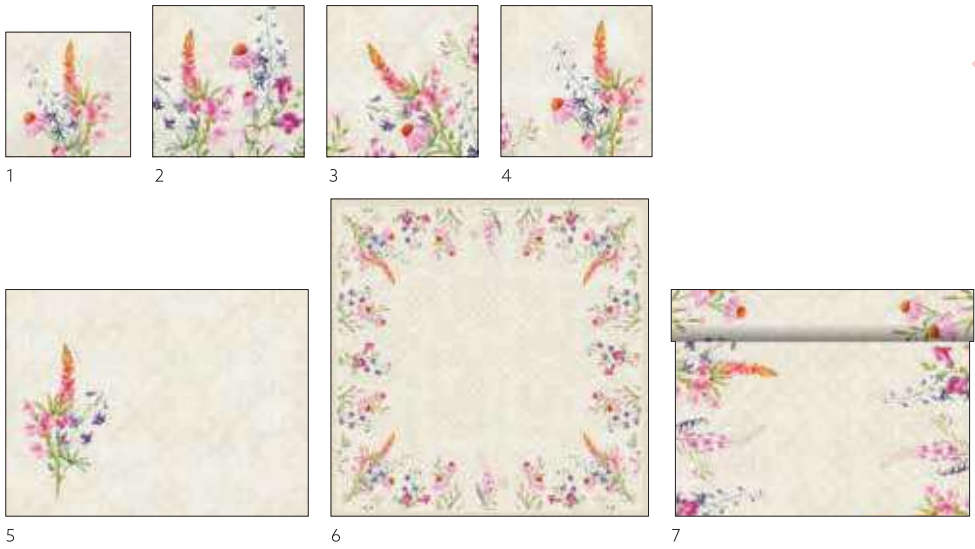

FLORET

MATCHING COLOURS

NO	ART.	DESCRIPTION	PACK	FSC	Compostable	Swan	NO	ART.	DESCRIPTION	PACK	FSC	Compostable	Swan
1	195830	Tissue Napkin, 3-ply, 33 x 33 cm	10 x 50	•	•	•	5	195835	Dunicel® Placemat, 30 x 40 cm	5 x 100	•	•	•
	195831	Tissue Napkin, 3-ply, 33 x 33 cm	4 x 250	•	•	•	6	195836	Dunisilk® Slipcover, 84 x 84 cm	5 x 20	•	•	•
2	224308	Tissue Napkin, 3-ply, 40 x 40 cm	5 x 250	•	•	•		195837	Dunicel® Slipcover, 84 x 84 cm	5 x 20	•	•	•
3	195833	Classic Napkin, 40 x 40 cm	6 x 50	•	•	•		195838	Dunicel® Slipcover, 84 x 84 cm	1 x 100	•	•	•
4	195834	Dunisoft® Napkin, 40 x 40 cm	6 x 60	•	•	•	7	195839	Dunicel® Tête-à-Tête, perforated every 120 cm 0,4 x 24 m	4 x 1	•	•	•

> SPRING & SUMMER