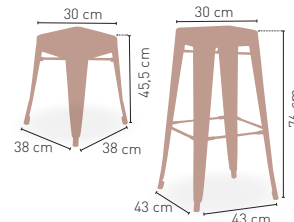

BRONCE

AMARILLO

BAJO 41 €

ALTO 72 €

KG 3,15 kg

KG 4,60 kg

MEDIDAS

MODELO