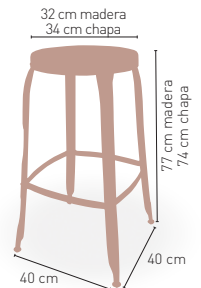

Lituania alto

Taburete con estructura chapa plegada y armazón pintura epoxi

Asiento chapa plegada	119 €
Asiento en madera maciza alistonada pino	138 €
Asiento en Werzalit 34 cm	122 €
Asiento en Compact 13 mm	139 €

ARMAZÓN PINTURA EPOXI CARTA COLORES

MEDIDAS