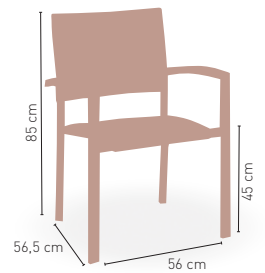

MEDIDAS

MODELO

Berlín Textiline

Estructura aluminio blanco con asiento y respaldo en textiline color gris claro **89 €**

APILABLE **3,10 kg**

MEDIDAS

MODELO

Jamaica