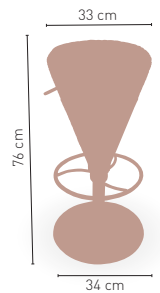

68 €

DISPONIBLE EN

GIRATORIO

REGULABLE EN ALTURA

7 kg

MEDIDAS

MODELO

Carolina

Giratorio regulable asiento polipiel

86 €

DISPONIBLE EN

GIRATORIO

REGULABLE EN ALTURA

11 kg

MODELO

Carolina Deluxe