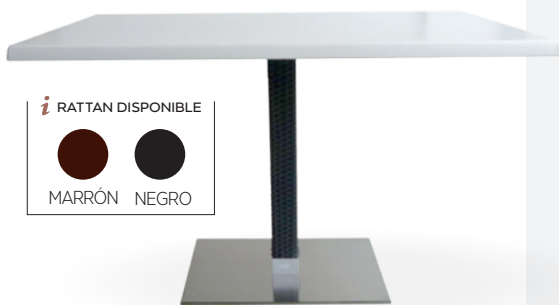

MEDIDAS

60 Ø cm
68 Ø cm
70 Ø cm
60x60 cm
70x70 cm
72x72 cm (SWING)

72 cm

CUATRO PIES REGULABLES

i RATTAN DISPONIBLE

MARRÓN NEGRO

Pie acero inox
columna rattan

Picasso-Inox 40x40 Rattan

MODELO

MEDIDA/PRECIO €	80 Ø	60x60	70x70	SWING	75x75	80x80
Werzalit standard	254	248	253	249	-	263
Werzalit grupo 1	261	253	258	257	-	266
Werzalit duo	257	253	272	273	-	286
Compact fenólico grupo a	339	266	288	-	301	331
Compact fenólico grupo b	348	266	288	-	339	340
Compact fenólico acanalado	-	-	269	-	-	-
Acero inox repulsado	253	241	253	-	-	259
Acero inox deluxe repulsado	-	242	254	-	-	270
Madera rechapada 26mm	313	256	272	-	285	300
Madera regresada con canto 50 mm	357	282	305	-	318	331
Madera maciza alist. Pino 30 mm	321	256	277	-	-	302
Madera maciza alist. Haya 30 mm	-	276	305	-	-	-
Indoor grupo a	-	251	261	-	-	283
Indoor grupo b	-	267	278	-	-	308
Melamina 30 mm	-	227	233	-	-	247

MEDIDAS

80 Ø cm
60x60 cm
70x70 cm
72x72 cm (SWING)
75x75 cm
80x80 cm

72 cm

CUATRO PIES REGULABLES

i RATTAN DISPONIBLE

MARRÓN NEGRO

Pie acero inox
columna rattan

Picasso-Inox 60x40 Rattan