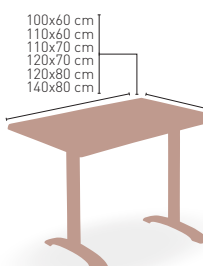

MEDIDAS

Armazón fundición hierro negro y gris

Dublín-H Metal / Madera

MEDIDA/PRECIO €	60 Ø	68 Ø	70 Ø	60x60
Werzalit standard	162	167	171	173
Werzalit grupo 1	166	170	176	178
Werzalit duo	164	175	175	178
Werzalit aro inox	-	-	208	-
Compact fenólico grupo a	194	-	216	191
Compact fenólico grupo b	194	-	216	191
Compact fenólico acanalado	-	-	198	-
Acero inox repulsado	163	-	175	166
Acero inox deluxe repulsado	165	-	177	167
Durolight	-	-	185	-
Madera rechapada 26mm	188	-	204	181
Madera regresada con canto 50 mm	227	-	250	207
Madera maciza alist. Pino 30 mm	176	-	195	181
Madera maciza alist. Haya 30 mm	205	-	234	201
Indoor grupo a	-	-	-	176
Indoor grupo b	-	-	-	192
Melamina 30 mm	-	-	-	152
Marmol natural blanco macael	236	-	261	220