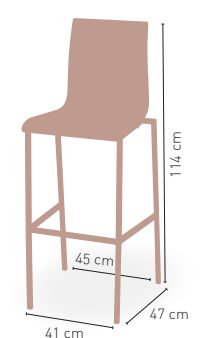

Taburete Nairobi

Carcasa Zebrano armazón epoxi, inox o cromo

Armazón acabado Epoxi	121 €
Armazón acabado inox brillo o mate	207 €
Armazón acabado Cromo	144 €

ARMAZÓN PINTURA EPOXI CARTA COLORES

APILABLE

MEDIDAS