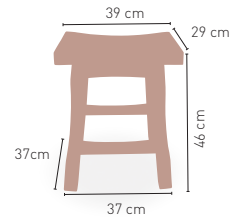

Taburete Bodega bajo

Madera de pino con asiento madera

72 €

DISPONIBLE EN

NOGAL 04

NOGAL 05

MEDIDAS