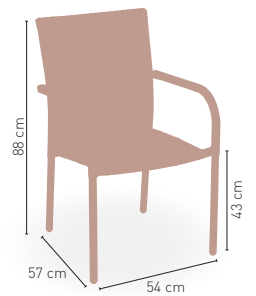

Metz

Estructura aluminio acabado tejido rattan

104 €

DISPONIBLE EN

APILABLE **KG** 3,35 kg RATTAN

MEDIDAS

MODELO

Narbona

Estructura aluminio acabado tejido rattan

82 €

DISPONIBLE EN

APILABLE **KG** 3,80 kg RATTAN