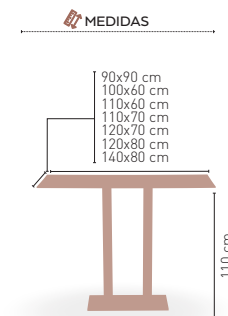

Picasso-H-Cromo 70x40 Rattan

MEDIDA/PRECIO €	90x90	100x60	110x60	110x70	120x70	120x80	140x80
Werzalit standard	495	452	462	-	475	483	503
Werzalit grupo 1	-	452	467	467	482	491	508
Werzalit duo	-	471	-	494	-	522	-
Compact fenólico grupo a	534	519	523	537	540	570	615
Compact fenólico grupo b	578	519	523	537	540	600	615
Acero inox repulsado	-	-	-	-	513	-	-
Durolight	-	462*	-	-	-	519	-
Madera rechapada 26mm	519	485	498	509	525	546	581
Madera regruessada con canto 50 mm	553	519	530	548	561	580	608
Madera maciza alist. Pino 30 mm	532	501	507	536	535	547	589
Indoor grupo b	-	-	-	-	506	-	-
Melamina 30 mm	449	438	441	443	455	466	-