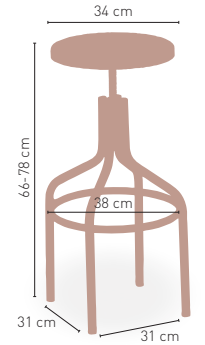

Chipre

Taburete con estructura tubular armazón pintura epoxi

Asiento en madera alistonada pino	151 €
Asiento Werzalit 34 Ø cm	129 €
Asiento tapizado polipiel	142 €
Asiento en madera alistonada haya	156 €

ARMAZÓN PINTURA EPOXI CARTA COLORES

REGULABLE EN ALTURA

MEDIDAS