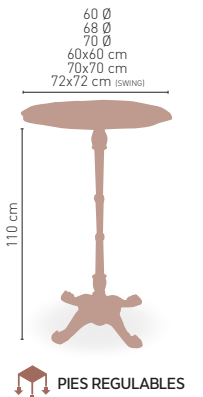

Turín-3

MEDIDA/PRECIO €	60 Ø	68 Ø	70 Ø	60x60
Werzalit standard	142	147	151	153
Werzalit grupo 1	146	150	156	158
Werzalit duo	144	155	155	158
Werzalit aro inox	-	-	188	-
Compact fenólico grupo a	174	-	196	171
Compact fenólico grupo b	174	-	196	171
Compact fenolico acanalado	-	-	178	-
Acero inox repulsado	143	-	155	146
Acero inox deluxe repulsado	145	-	157	147
Durolight	-	-	165	-
Madera rechapada 26mm	168	-	184	161
Madera regruessada con canto 50 mm	207	-	230	187
Madera maciza alist. Pino 30 mm	156	-	175	161
Madera maciza alist. Haya 30 mm	185	-	214	181
Indoor grupo a	-	-	-	156
Indoor grupo b	-	-	-	172
Melamina 30 mm	-	-	-	132
Marmol natural blanco macael	216	-	241	200

MEDIDAS

Turín-4

MEDIDA/PRECIO €	60x60	70x70	SWING	75x75	80x80
Werzalit standard	174	179	175	-	189
Werzalit grupo 1	179	184	183	-	192
Werzalit duo	179	198	199	-	212
Compact fenólico grupo a	192	214	-	227	257
Compact fenólico grupo b	192	214	-	265	266
Compact fenolico acanalado	-	195	-	-	-
Acero inox repulsado	167	179	-	-	185
Acero inox deluxe repulsado	168	180	-	-	196
Madera rechapada 26mm	182	198	-	211	226
Madera regruessada con canto 50 mm	208	231	-	244	257
Madera maciza alist. Pino 30 mm	182	203	-	-	228
Madera maciza alist. Haya 30 mm	202	231	-	-	-
Indoor grupo a	177	187	-	-	209
Indoor grupo b	193	204	-	-	234
Melamina 30 mm	153	159	-	-	173
Marmol natural blanco macael	221	247	-	-	302

MEDIDAS

Turín-H-3