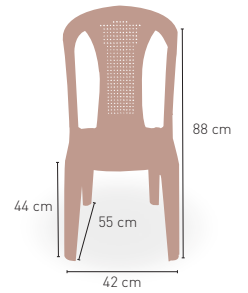

Atenas

Silla estructura resina alta calidad

14 €

DISPONIBLE EN

CREMA

APILABLE

2,10 kg

MEDIDAS