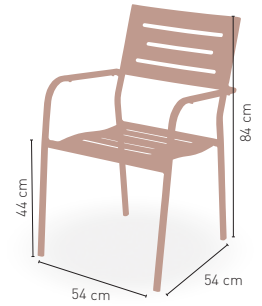

MODELO

Andalucía

Armazón, asiento y respaldo en aluminio

57 €

DISPONIBLE EN

APILABLE **KG** 4,00 kg

MEDIDAS

MODELO

Alhambra

Armazón de Aluminio 30x1,50 con proceso envejecido. Asiento y respaldo polipropileno

118 €

APILABLE **KG** 4,20 kg COJÍN INCLUIDO

MEDIDAS

MODELO

Metz

Estructura aluminio acabado tejido rattan

104 €

DISPONIBLE EN

APILABLE **KG** 3,35 kg RATTAN

MEDIDAS

MODELO

Narbona

Estructura aluminio acabado tejido rattan

82 €

DISPONIBLE EN

APILABLE **KG** 3,80 kg RATTAN

MEDIDAS