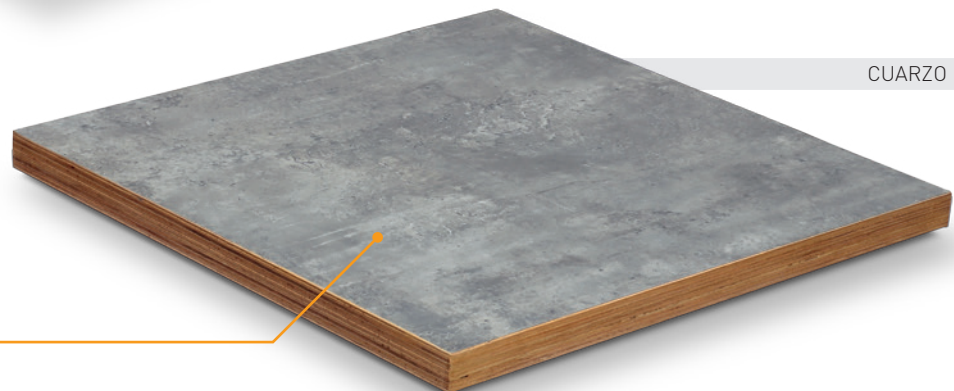

TABLEROS INDOOR

TABLEROS INDOOR GRUPO A

CUARZO

Las muestras pueden ser alteradas sin previo aviso. Los colores son meramente orientativos.