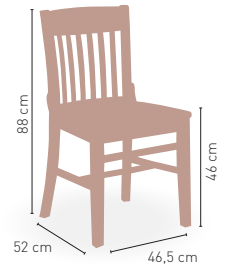

Dusseldorf

Madera de haya barnizada asiento madera

149 €

DISPONIBLE EN

NOGAL 05

8,30 kg

MEDIDAS

MODELO

Graz

Madera de haya barnizada asiento madera

175 €

DISPONIBLE EN

NOGAL 05 CEREZO 07

9,00 kg

MEDIDAS