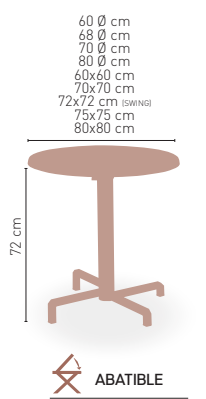

Alsacia Abatible

MODELO

MEDIDA/PRECIO €	60 Ø	68 Ø	70 Ø	80 Ø	60x60	70x70	SWING	75x75	80x80
Werzalit standard	201	206	210	218	212	217	213	-	227
Werzalit grupo 1	205	209	215	225	217	222	221	-	230
Werzalit duo	203	214	214	221	217	236	237	-	250
Werzalit aro inox	-	-	247	-	-	-	-	-	-
Compact fenólico grupo a	233	-	255	303	230	252	-	265	295
Compact fenólico grupo b	233	-	255	312	230	252	-	303	304
Compact fenolico acanalado	-	-	237	-	-	233	-	-	-
Acero inox repulsado	202	-	214	217	205	217	-	-	223
Acero inox deluxe repulsado	204	-	216	-	206	218	-	-	234
Durolight	-	-	224	-	-	-	-	-	-
Madera rechapada 26mm	227	-	243	277	220	236	-	249	264
Madera regresada con canto 50 mm	266	-	289	321	246	269	-	282	295
Madera maciza alist. Pino 30 mm	215	-	234	285	220	241	-	-	266
Madera maciza alist. Haya 30 mm	244	-	273	-	240	269	-	-	-
Indoor grupo a	-	-	-	-	215	225	-	-	247
Indoor grupo b	-	-	-	-	231	242	-	-	272
Melamina 30 mm	-	-	-	-	191	197	-	-	211

MEDIDAS