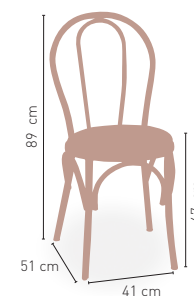

París

Silla con estructura tubular según carta colores

Asiento tapizado polipiel	104 €
Asiento tapizado grupo especial	110 €
Asiento Compact 13 mm	101 €
Asiento espuma integral	107 €
Asiento madera barnizada	99 €
Asiento Werzalit	89 €

MEDIDAS