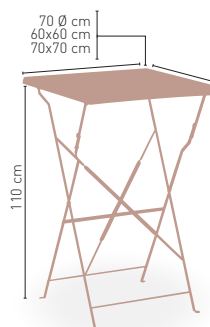

MODELO

Mesa H Bonn

Estructura pletina acerada y forjada

MEDIDA/PRECIO €	70 Ø	60x60	70x70
Werzalit standard	305	307	312
Werzalit grupo 1	310	312	317
Werzalit duo	309	312	331
Compact fenólico grupo a	350	325	347
Compact fenólico grupo b	350	325	347
Compact fenolico acanalado	332	-	328
Melamina 30 mm	-	286	292

PLEGABLE

ARMAZÓN PINTURA EPOXI CARTA COLORES

MEDIDAS