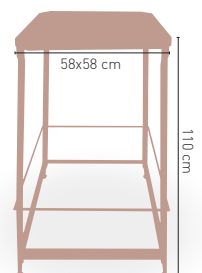

MEDIDAS

Crimea C-H Vintage

Mesa construida en metal 58x58 cm, pintura epoxi posibilidad de proceso de envejecido

Epoxi	136 €
Envejecido epoxi	169 €

MEDIDAS

Armazón fundición hierro negro

Nápoles-C 43x43

MODELO