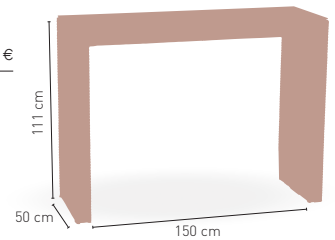

332 €

DISPONIBLE EN

NEGRO MARRÓN GRIS

RATTAN TAPA VIDRIO INCLUIDA 19,40 kg

CONJUNTO MESA MODENA COMPUESTO POR MESA 150x50xh110 CON SEIS TABURETES MONZA

834 €

MEDIDAS

MODELO