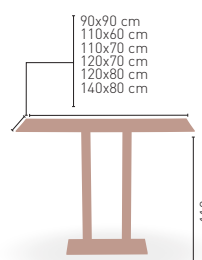

CUATRO PIES REGULABLES