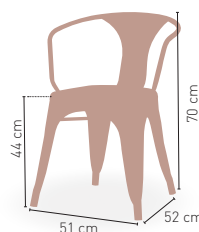

Pilsen

Construido en acero troquelado y perfilado.
Acabado en pintura epoxi normal

COLORES

VERDE

BLANCO

ROJO

NEGRO

57 €

COLORES

DORADO

ANTRACITA

BRONCE

AMARILLO

60 €

KG 4,85 kg

MEDIDAS

MODELO

Passion

Construido en acero troquelado y perfilado.
Acabado en pintura epoxi normal

COLORES

VERDE

BLANCO

ROJO

NEGRO

BAJO 39 €

ALTO 69 €

COLORES

DORADO

ANTRACITA

BRONCE

AMARILLO

BAJO 41 €

ALTO 72 €

KG 3,15 kg

KG 4,60 kg

MEDIDAS