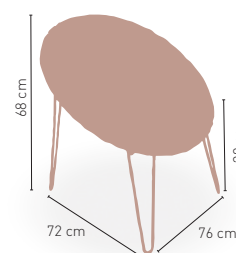

MEDIDAS

MODELO

Zambia

Estructura tubo de acero macizo de 6 y 8 mm. asiento tejido Rattan Sintético

109 €

RATTAN SINTÉTICO
 7,50 kg

MEDIDAS

MODELO