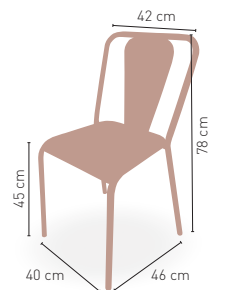

Silla Retro

Estructura de acero, asiento y respaldo en rejilla metálica pintura epoxi con proceso de envejecido

124 €

PINTURA EPOXI CON PROCESO DE ENVEJECIDO CARTA COLORES

APILABLE

MEDIDAS