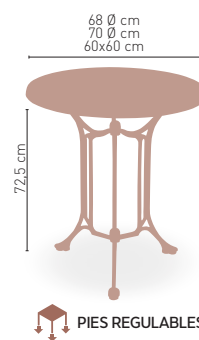

MEDIDAS

Armazón fundición hierro negro

Lovina-4

MODELO

MEDIDA/PRECIO €	80 Ø	60x60	70x70	SWING	75x75	80x80
Werzalit standard	173	167	172	168	-	182
Werzalit grupo 1	180	172	177	176	-	185
Werzalit duo	176	172	191	192	-	205
Compact fenólico grupo a	258	185	207	-	220	250
Compact fenólico grupo b	267	185	207	-	258	259
Compact fenólico acanalado	-	-	188	-	-	-
Acero inox repulsado	172	160	172	-	-	178
Acero inox deluxe repulsado	-	161	173	-	-	189
Madera rechapada 26mm	232	175	191	-	204	219
Madera regresada con canto 50 mm	276	201	224	-	237	250
Madera maciza alist. Pino 30 mm	240	175	196	-	-	221
Madera maciza alist. Haya 30 mm	-	195	224	-	-	-
Indoor grupo a	-	170	180	-	-	202
Indoor grupo b	-	186	197	-	-	227
Melamina 30 mm	-	146	152	-	-	166
Marmol natural blanco macael	300	214	240	-	-	295