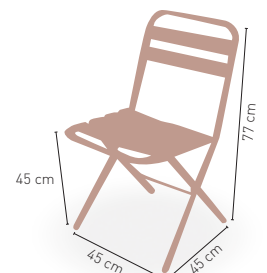

Algarve

Silla plegable aluminio

62 €

PLEGABLE KG 2,45 kg

MEDIDAS