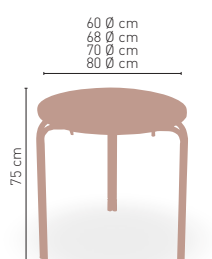

Casablanca 2 Bambú

Estructura tubular doble 2x25x1,5 mm de aluminio acabado bambú

MEDIDA/PRECIO €	60 Ø	68 Ø	70 Ø
Werzalit standard	85	93	97
Werzalit grupo 1	89	96	102
Werzalit duo	87	101	101
Werzalit aro inox	-	-	134
Compact fenólico grupo a	117	-	142
Compact fenólico grupo b	117	-	142
Compact fenólico acanalado	-	-	124
Acero inox repulsado	86	-	101
Acero inox deluxe repulsado	88	-	103

APILABLE

ESTRUCTURA TUBULAR DOBLE 2x25x1,5 mm

MEDIDAS