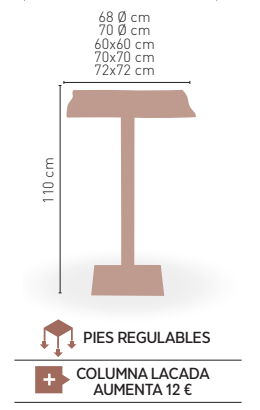

Nápoles-H

MODELO

MEDIDA/PRECIO €	68 Ø	70 Ø	60x60	70x70	SWING
Werzalit standard	159	163	165	170	166
Werzalit grupo 1	162	168	170	175	174
Werzalit duo	167	167	170	189	190
Werzalit aro inox	-	200	-	-	-
Compact fenólico grupo a	-	208	183	205	-
Compact fenólico grupo b	-	208	183	205	-
Compact fenólico acanalado	-	190	-	186	-
Acero inox repulsado	-	167	158	170	-
Acero inox deluxe repulsado	-	169	159	171	-
Durolight	-	177	-	-	-
Madera rechapada 26mm	-	196	173	189	-
Madera regruessada con canto 50 mm	-	242	199	222	-
Madera maciza alist. Pino 30 mm	-	187	173	194	-
Madera maciza alist. Haya 30 mm	-	226	193	222	-
Indoor grupo a	-	-	168	178	-
Indoor grupo b	-	-	184	195	-
Melamina 30 mm	-	-	144	150	-
Marmol natural blanco macael	-	253	212	238	-

MEDIDAS