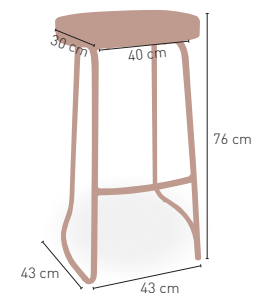

Taburete Época

Estructura de acero color negro con asiento de madera maciza moldeada acabado en color nogal oscuro

95 €

4,50 kg

MEDIDAS