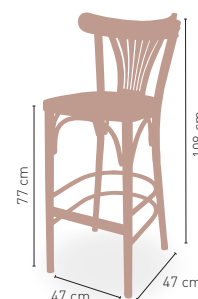

DISPONIBLE EN

NOGAL 05

5,40 kg

MEDIDAS

MODELO

Taburete Casino

Madera de haya barnizada asiento madera

Bajo