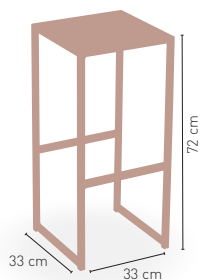

Taburete Trujillo

Taburete con estructura de metal y armazón pintura epoxi

Asiento en madera barnizada	91 €
Asiento en Compact 13 mm	91 €

ARMAZÓN PINTURA EPOXI CARTA COLORES

MEDIDAS