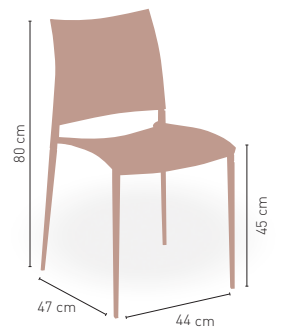

MODELO

Vicenza

Estructura aluminio asiento y respaldo polipropileno

73 €

DISPONIBLE EN

APILABLE

4,25 kg

MEDIDAS