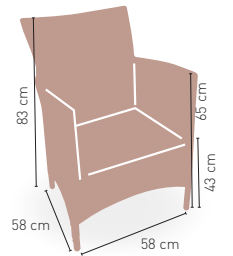

Bretaña

Estructura aluminio rattan sintético trenzado 4 hilos **139 €**

DISPONIBLE EN

APILABLE RATTAN TRENZADO 4 HILOS COJÍN INCLUIDO **5,20 kg**

MEDIDAS