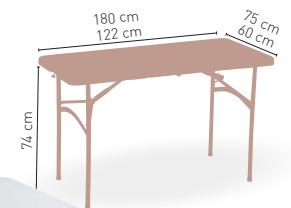

PLEGADO
MODELO 180x75 cm