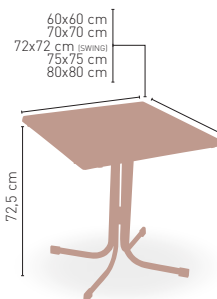

Armazón metálico acabado
epoxi carta colores

Madison-R

MODELO

MEDIDA/PRECIO €	100x60	110x60	110x70	120x70	120x80	140x80
Werzalit standard	167	177	-	204	212	234
Werzalit grupo 1	167	182	189	211	220	239
Werzalit duo	186	-	216	-	251	-
Compact fenólico grupo a	234	238	259	269	299	346
Compact fenólico grupo b	234	238	259	269	329	346
Acero inox repulsado	-	-	-	242	-	-
Durolight	177*	-	-	-	248	-
Madera rechapada 26mm	200	213	231	254	275	312
Madera regresada con canto 50 mm	234	245	270	290	309	339
Madera maciza alist. Pino 30 mm	216	222	258	264	276	320
Indoor grupo b	-	-	-	235	-	-
Melamina 30 mm	153	156	165	184	195	-

MEDIDAS