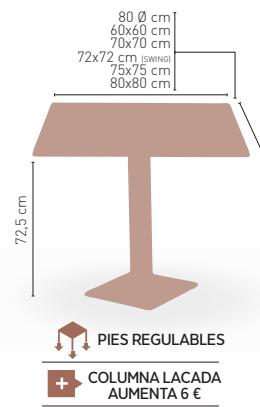

Nápoles-C 43x43

MODELO

MEDIDA/PRECIO €	80 Ø	60x60	70x70	SWING	75x75	80x80
Werzalit standard	165	159	164	160	-	174
Werzalit grupo 1	172	164	169	168	-	177
Werzalit duo	168	164	183	184	-	197
Compact fenólico grupo a	250	177	199	-	212	242
Compact fenólico grupo b	259	177	199	-	250	251
Compact fenólico acanalado	-	-	180	-	-	-
Acero inox repulsado	164	152	164	-	-	170
Acero inox deluxe repulsado	-	153	165	-	-	181
Madera rechapada 26mm	224	167	183	-	196	211
Madera regruessada con canto 50 mm	268	193	216	-	229	242
Madera maciza alist. Pino 30 mm	232	167	188	-	-	213
Madera maciza alist. Haya 30 mm	-	187	216	-	-	-
Indoor grupo a	-	162	172	-	-	194
Indoor grupo b	-	178	189	-	-	219
Melamina 30 mm	-	138	144	-	-	158
Marmol natural blanco macael	292	206	232	-	-	287

MEDIDAS

Armazón fundición hierro negro