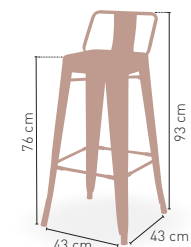

Moravia

MEDIDA/PRECIO €	60x60	70x70	80x80
Werzalit standard	166	171	185
Werzalit grupo 1	171	176	188
Werzalit duo	171	190	208
Madera barnizada 26 mm.	174	190	222
Madera maciza alist. Pino 30 mm.	174	195	224
Madera maciza alist. Haya 30 mm.	194	223	-
Compact fenólico grupo a	184	206	253
Compact fenólico grupo b	184	206	262
Compact fenólico acanalado	-	187	-
Indoor grupo a	169	179	205
Indoor grupo b	185	196	230
Melamina 30 mm.	145	151	169