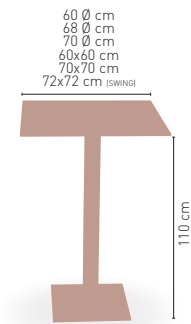

CUATRO PIES REGULABLES