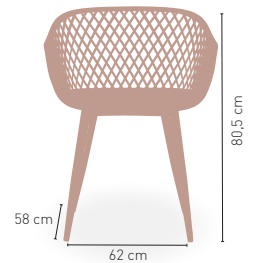

MODELO

Essen

Silla estructura metálica imitación madera y carcasa polipropileno

45 €

DISPONIBLE EN

NEGRO TAUPE ARENA

FÁCIL MONTAJE **KG** 3,8 kg * SE ENVÍA DESMONTADA

MEDIDAS

MODELO

Hamburgo

Sillón estructura metálica imitación madera y carcasa polipropileno.

74 €

DISPONIBLE EN

NEGRO TAUPE ARENA

FÁCIL MONTAJE **KG** 4,5 kg * SE ENVÍA DESMONTADO

MEDIDAS