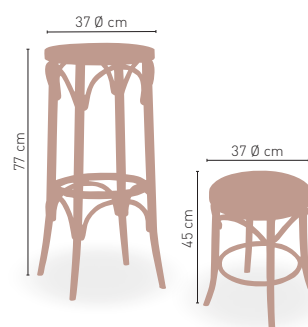

Taburete Casino

Madera de haya barnizada asiento madera

Bajo

155 €

Alto*

173 €

DISPONIBLE EN

NOGAL 05

CEREZO 07

BAJO
2,40 kg

ALTO
3,80 kg

(*) TABURETE ALTO SOLO DISPONIBLE EN NOGAL 05

MEDIDAS