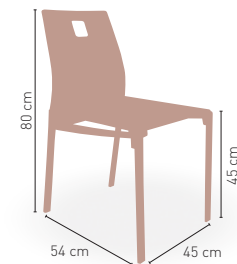

MODELO

Philadelphia

Asiento y respaldo acrílico

110 €

DISPONIBLE EN

NARANJA ROJO TRANSPARENTE

7,80 kg

MEDIDAS