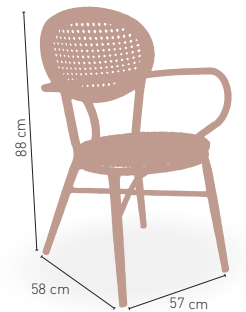

MODELO

Cancún

Estructura de aluminio pintura epoxi con cojín en asiento. Respaldo y laterales recubierto de cuerda sintética

137 €

i DISPONIBLE EN

Estructura blanca con cuerda color beige y cojín color arena.

Estructura y cuerda en color antracita y cojín color crudo

APILABLE

COJÍN INCLUIDO

KG 4,90 kg

MEDIDAS

MODELO

Reims

Armazón de aluminio 28x2 con asiento y respaldo de rattan color crema trenzado imitación rejilla

109 €

i DISPONIBLE EN

IMITACIÓN CAÑA

NEGRO

APILABLE

KG 3,40 kg

MEDIDAS

MODELO

Aviñón

Armazón de aluminio 28x2 con asiento y respaldo de rattan color crema trenzado imitación rejilla.

117 €

i DISPONIBLE EN

IMITACIÓN CAÑA

NEGRO

APILABLE

KG 4,00 kg

MEDIDAS

MODELO

Cannes

Armazón de aluminio 28x2 con asiento y respaldo de rattan color crema trenzado imitación rejilla.

157 €

i DISPONIBLE EN

IMITACIÓN CAÑA

NEGRO

APILABLE

KG 3,90 kg

MEDIDAS