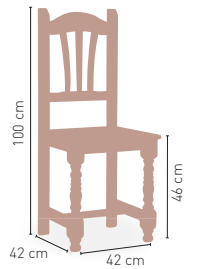

Palmera

Madera de pino con asiento madera

77 €

DISPONIBLE EN

MIEL 02

NOGAL 04

KG 10,60 kg

MEDIDAS