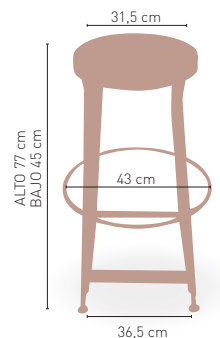

Taburete Vintage

Armazón envejecido y construido con estructura de ángulo de 90°. Asiento circular en metal troquelado. Reposapiés varilla acerada.

BAJO	108 €
ALTO	113 €

Armazón envejecido COLOR y construido con estructura de ángulo de 90°. Asiento circular en metal troquelado. Reposapiés varilla acerada.

BAJO	122 €
ALTO	127 €

ARMAZÓN PINTURA EPOXI CARTA COLORES

MEDIDAS