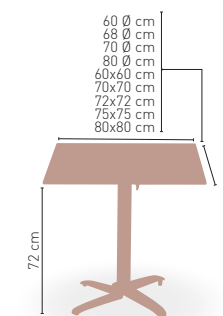

Lorena-4 Gris abatible

Pie fundición aluminio mate

MEDIDA/PRECIO €	60 Ø	68 Ø	70 Ø	80 Ø	60x60	70x70	SWING	75x75	80x80
Werzalit standard	174	179	183	191	185	190	186	-	200
Werzalit grupo 1	178	182	188	198	190	195	194	-	203
Werzalit duo	176	187	187	194	190	209	210	-	223
Werzalit aro inox	-	-	220	-	-	-	-	-	-
Compact fenólico grupo a	206	-	228	276	203	225	-	238	268
Compact fenólico grupo b	206	-	228	285	203	225	-	276	277
Compact fenolico acanalado	-	-	210	-	-	206	-	-	-
Acero inox repulsado	175	-	187	190	178	190	-	-	196
Acero inox deluxe repulsado	177	-	189	-	179	191	-	-	207

ABATIBLE

MEDIDAS