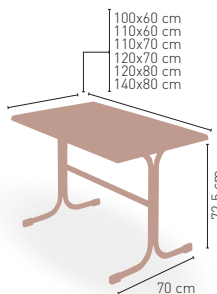

(*) CORRESPONDE A LA MEDIDA 90x68 cm