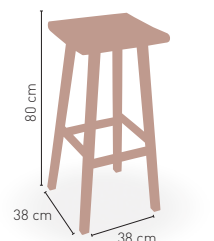

Elda

Taburete con estructura de madera teka o eucalipto

Madera teka

75 €

Madera Eucalipto tratada con aceite natural acabado color teka

86 €

PLEGABLE **KG** 4,50 kg

MEDIDAS