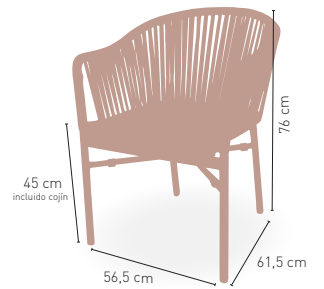

Estructura y cuerda en color antracita y cojín color crudo

APILABLE

COJÍN INCLUIDO

KG 4,90 kg

MEDIDAS

MODELO

Reims

Armazón de aluminio 28x2 con asiento y respaldo de rattan color crema trenzado imitación rejilla