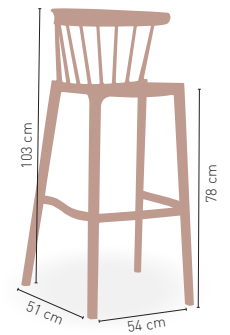

APILABLE **KG** 5,55 kg

MEDIDAS