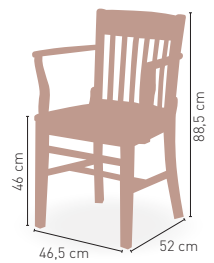

MODELO

Zagreb

Madera de haya barnizada asiento madera

169 €

DISPONIBLE EN

NOGAL 05 CEREZO 07

9,60 kg

MEDIDAS