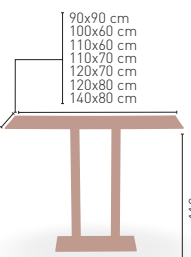

CUATRO PIES REGULABLES

(*) CORRESPONDE A LA MEDIDA 90x68 cm