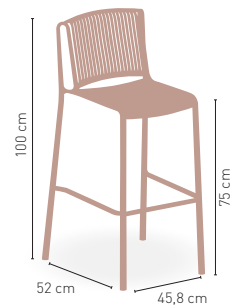

MODELO

La Gomera

Taburete monoblock inyección polipropileno 80 €

DISPONIBLE EN

APILABLE **KG** 4,7 kg

MEDIDAS

MODELO

Milos