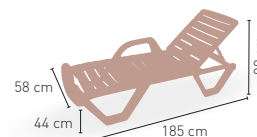

BLANCO

APILABLE KG 7,80 kg

SICILIA APILABLE HASTA 25 UNIDADES

MEDIDAS

MODELO

Tumbona Conil

Fabricada con estructura de inyección de polipropileno con asiento y respaldo reclinable de textilene 299 €

DISPONIBLE EN