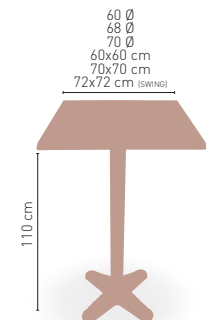

Linz-3

MEDIDA/PRECIO €	60 Ø	68 Ø	70 Ø	60x60
Werzalit standard	116	121	125	127
Werzalit grupo 1	120	124	130	132
Werzalit duo	118	129	129	132
Werzalit aro inox	-	-	162	-
Compact fenólico grupo a	148	-	170	145
Compact fenólico grupo b	148	-	170	145
Compact fenólico acanalado	-	-	152	-
Acero inox repulsado	117	-	129	120
Acero inox deluxe repulsado	119	-	131	121
Durolight	-	-	139	-
Madera rechapada 26mm	142	-	158	135
Madera regruessada con canto 50 mm	181	-	204	161
Madera maciza alist. Pino 30 mm	130	-	149	135
Madera maciza alist. Haya 30 mm	159	-	188	155
Indoor grupo a	-	-	-	130
Indoor grupo b	-	-	-	146
Melamina 30 mm	-	-	-	106
Marmol natural blanco macael	190	-	215	174

MEDIDAS

PIES REGULABLES

Linz-4

MEDIDA/PRECIO €	80 Ø	70x70	SWING	75x75	80x80
Werzalit standard	141	140	136	-	150
Werzalit grupo 1	148	145	144	-	153
Werzalit duo	144	159	160	-	173
Compact fenólico grupo a	226	175	-	188	218
Compact fenólico grupo b	235	175	-	226	227
Compact fenólico acanalado	-	156	-	-	-
Acero inox repulsado	140	140	-	-	146
Acero inox deluxe repulsado	-	141	-	-	157
Madera rechapada 26mm	200	159	-	172	187
Madera regruessada con canto 50 mm	244	192	-	205	218
Madera maciza alist. Pino 30 mm	208	164	-	-	189
Madera maciza alist. Haya 30 mm	-	192	-	-	-
Indoor grupo a	-	148	-	-	170
Indoor grupo b	-	165	-	-	195
Melamina 30 mm	-	120	-	-	134
Marmol natural blanco macael	268	208	-	-	263

MEDIDAS

PIES REGULABLES

Linz-R