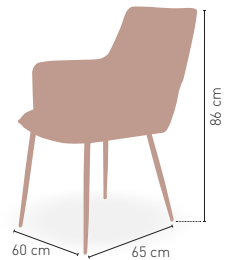

Chamberi

Sillón con estructura metálica negra y carcasa tapizada en polipiel

118 €

i DISPONIBLE EN

CAMEL

CREMA

ANTRACITA

7,60 kg

MEDIDAS