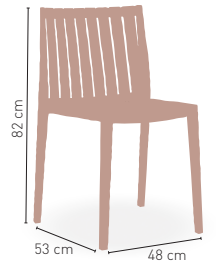

TAUPE

APILABLE

4,40 kg

MEDIDAS

MODELO

Palermo

Sillón monoblock inyección polipropileno

81 €