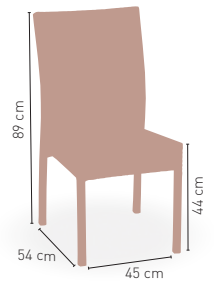

Nancy

Estructura aluminio rattan sintético trenzado 4 hilos **88 €**

DISPONIBLE EN

APILABLE RATTAN TRENZADO 4 HILOS **KG 3,55 kg**

MEDIDAS

MODELO

Nancy Deluxe

Estructura aluminio rattan sintético trenzado 4 hilos **91 €**

DISPONIBLE EN

APILABLE RATTAN TRENZADO 4 HILOS **KG 3,00 kg**

MEDIDAS