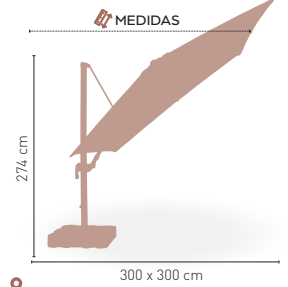

RATTAN COJÍN INCLUIDO 5,60 kg

MEDIDAS

MODELO

Parasol Aluminio Deluxe 3x3

Mástil aluminio. Orientable CON BASE INCLUIDA **709 €**

DISPONIBLE EN

CON BASE INCLUIDA ILUMINACIÓN LED INCLUIDA ORIENTABLE **KG 25,50 kg**

MODELO

Parasol Madera Deluxe 3x3

Mástil madera 70x70 mm. Orientable **639 €**

Base Parasol 4 baldosas 120 kg **115 €**

DISPONIBLE EN

MÁSTIL DE 70x70 mm ORIENTABLE **KG 40,20 kg**

MODELO

Parasol Extensible Madera 3x3 Base 65 k

Mástil Madera 48 Mm. 8 Varillas **335 €**

Base Granito 65 kilos, con asas laterales y 2 ruedas **165 €**

DISPONIBLE EN

MÁSTIL DE 48 Ø mm 8 VARILLAS **KG 17,25 kg**

MODELO

Parasol Extensible Madera Ø 2 m Base 30 k