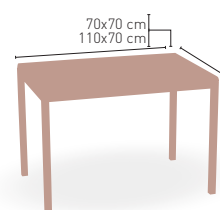

APILABLE PIE REGULABLE