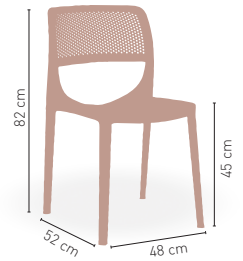

MODELO
Islantilla

Silla monoblock inyección polipropileno

47 €

DISPONIBLE EN

ANTRACITA TAUPE

APILABLE **KG** 3,4 kg

MEDIDAS

MODELO
Mazagón

Sillón monoblock inyección polipropileno

56 €

DISPONIBLE EN

ANTRACITA TAUPE

APILABLE **KG** 3,8 kg

MEDIDAS

MODELO
Ayamonte

Taburete inyección polipropileno (compuesto por silla Islantilla y soporte que eleva la altura hasta convertir en taburete).