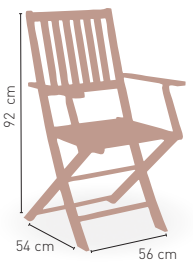

MÁSTIL DE 35 Ø mm 6 VARILLAS VARILLA 2 PIEZAS **KG 6,80 kg**

MODELO

Altea

Madera Eucalipto tratada con aceite natural acabado color teka

71 €

PLEGABLE **KG** 4,00 kg

MEDIDAS

MODELO

Denia

Madera Eucalipto tratada con aceite natural acabado color teka

81 €

PLEGABLE **KG** 4,50 kg

MEDIDAS

MODELO

Benidorm

Madera Eucalipto tratada con aceite natural acabado color teka. Medida 70x70 cm.