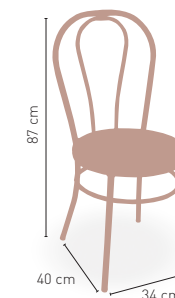

Arquillo

Silla con estructura tubular según carta colores

Asiento tapizado polipiel	89 €
Asiento tapizado grupo especial	95 €
Asiento Compact 13 mm	87 €
Asiento rejilla metálica	75 €
Asiento espuma integral	93 €
Asiento madera barnizada	84 €
Asiento Werzalit	75 €

MEDIDAS