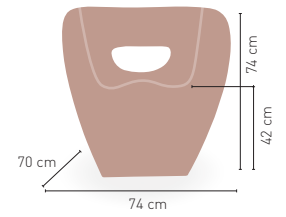

Colorado

Sillón monoblock inyección polipropileno

222 €

DISPONIBLE EN

BLANCO

KG 15 kg

MEDIDAS

MODELO