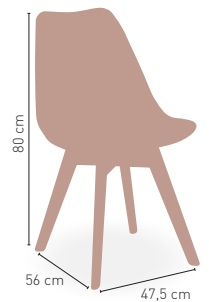

MODELO

Lieja

Armazón ABS acabado color teka tejido plastic 4 mm **69 €**

APILABLE

TEJIDO PLASTIC 4 MM

5,00 kg

MEDIDAS

MODELO

Friburgo

Silla madera maciza barnizada en color natural **122 €**

6,00 kg

MEDIDAS

MODELO

Viena

Estructura madera de haya maciza barnizada en natural con refuerzo inferior de acero y carcasa polipropileno con cojín tapizado en asiento **61 €**

DISPONIBLE EN

NEGRO

TAUPE

BLANCO

ROJO

5,00 kg

MEDIDAS

MODELO

Taburete Viena

Estructura madera de haya maciza barnizada en natural con refuerzo inferior de acero y carcasa polipropileno con cojín tapizado en asiento **88 €**

DISPONIBLE EN

NEGRO

TAUPE

BLANCO

ROJO

6,50 kg

MEDIDAS