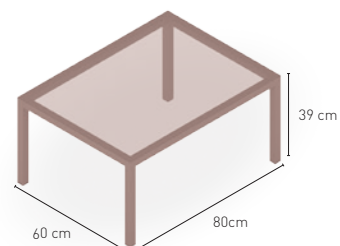

MEDIDAS

MODELO

Atlántico

Taburete con estructura aluminio, asiento tapizado, madera, Compact o Werzalit

Asiento Werzalit 34 Ø cm de diámetro*	50 €
Asiento tapizado polipiel	63 €
Asiento tapizado grupo especial	69 €
Asiento Madera barnizada	66 €
Asiento Compact 13 mm	68 €