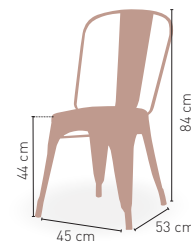

MODELO

Bohemia

Construido en acero troquelado y perfilado.
Acabado en pintura epoxi normal

COLORES

VERDE

BLANCO

ROJO

NEGRO

51 €

COLORES

DORADO

ANTRACITA

BRONCE

AMARILLO

54 €

KG 4,75 kg

MEDIDAS

MODELO

Pilsen

Construido en acero troquelado y perfilado.
Acabado en pintura epoxi normal

COLORES

VERDE

BLANCO

ROJO

NEGRO

57 €

COLORES

DORADO

ANTRACITA

BRONCE

AMARILLO

60 €

KG 4,85 kg

MEDIDAS

MODELO

Passion

Construido en acero troquelado y perfilado.
Acabado en pintura epoxi normal

COLORES

VERDE

BLANCO

ROJO

NEGRO

BAJO 39 €

ALTO 69 €

COLORES

DORADO

ANTRACITA

BRONCE

AMARILLO

BAJO 41 €

ALTO 72 €

KG 3,15 kg

KG 4,60 kg

MEDIDAS

MODELO

Passion+Respaldo

Construido en acero troquelado y perfilado.
Acabado en pintura epoxi normal

COLORES

VERDE

BLANCO

ROJO

NEGRO

72 €

COLORES

DORADO

ANTRACITA

BRONCE

AMARILLO

75 €

KG 5,20 kg

MEDIDAS

Moravia

MEDIDA/PRECIO €	60x60	70x70	80x80
Werzalit standard	166	171	185
Werzalit grupo 1	171	176	188
Werzalit duo	171	190	208
Madera barnizada 26 mm.	174	190	222
Madera maciza alist. Pino 30 mm.	174	195	224
Madera maciza alist. Haya 30 mm.	194	223	-
Compact fenólico grupo a	184	206	253
Compact fenólico grupo b	184	206	262
Compact fenólico acanalado	-	187	-
Indoor grupo a	169	179	205
Indoor grupo b	185	196	230
Melamina 30 mm.	145	151	169

MODELO

MEDIDAS

DISPONIBLE EN

Construido en acero troquelado y perfilado. Acabado en pintura epoxi normal

Disponibile mesa **Moravia rectangular** en la pag. 123