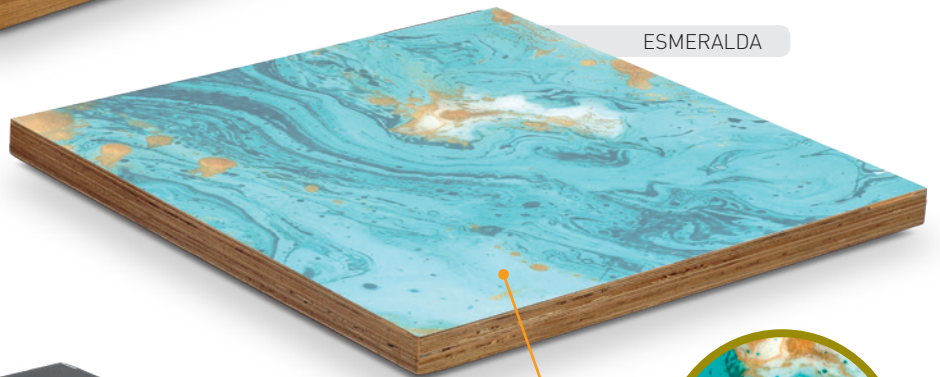

36 mm

TABLEROS INDOOR GRUPO B

SOHO

HAWAI

HARLEM

ESMERALDA

COFFEE

Compact-Fenólico 13 mm