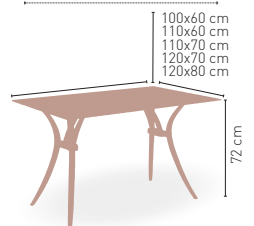

MEDIDAS

COLORES PIES

Estructura de inyección de polipropileno

(*) CORRESPONDE A LA MEDIDA 90x68 cm