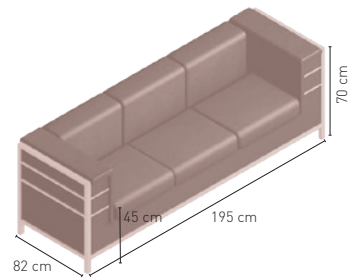

Misisipi

Módulo 3 plazas construido en armazón de cromo y tapizado en polipiel

656 €

DISPONIBLE EN

BLANCO

NARANJA

66 kg

MEDIDAS