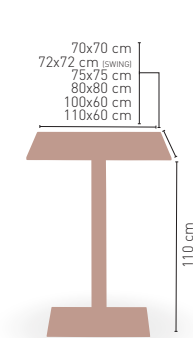

CUATRO PIES REGULABLES

(*) CORRESPONDE A LA MEDIDA 90x68 cm

Picasso-H-Inox 70x40 Rattan

MODELO

MEDIDA/PRECIO €	90x90	110x60	110x70	120x70	120x80	140x80
Werzalit standard	423	390	-	403	411	431
Werzalit grupo 1	-	395	395	410	419	436
Werzalit duo	-	-	422	-	450	-
Compact fenólico grupo a	462	451	465	468	498	543
Compact fenólico grupo b	506	451	465	468	528	543
Acero inox repulsado	-	-	-	441	-	-
Durolight	-	-	-	-	447	-
Madera rechapada 26mm	447	426	437	453	474	509
Madera regruessada con canto 50 mm	481	458	476	489	508	536
Madera maciza alist. Pino 30 mm	460	435	464	463	475	517
Indoor grupo b	-	-	-	434	-	-
Melamina 30 mm	377	369	371	383	394	-

MEDIDAS