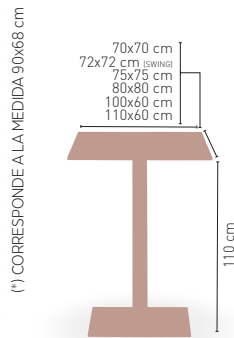

CUATRO PIES REGULABLES

(*) CORRESPONDE A LA MEDIDA 90x68 cm