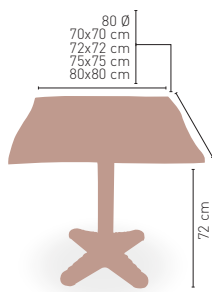

MEDIDAS

PIES REGULABLES