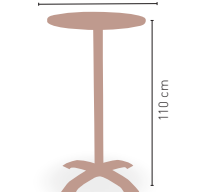

MEDIDAS

60 Ø cm
68 Ø cm
70 Ø cm
60x60 cm
70x70 cm
72x72 cm (SWING)