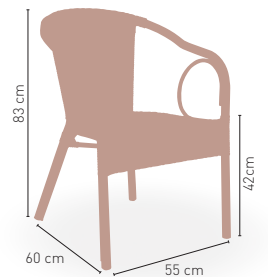

BLANCO

MARRÓN

APILABLE

RATTAN

KG 3,45 kg

MEDIDAS

MODELO

Bahamas