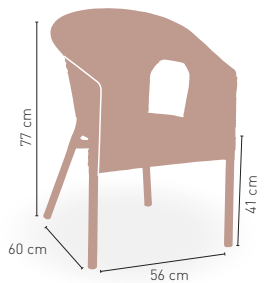

TEJIDO PLASTIC 4 MM

KG 5,20 kg

MEDIDAS

MODELO

Estocolmo

Armazón aluminio color dark bambú tejido plastic 4 mm. Médula bicolor

83 €

DISPONIBLE EN