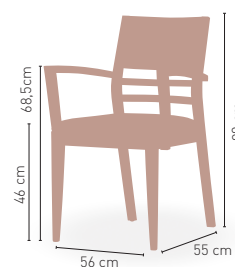

Asiento tapizado grupo especial 304 €

Asiento tapizado polipiel 295 €

ASIENTO GRUPO ESPECIAL Y POLIPIEL CARTA COLORES

KG 11 kg

MEDIDAS

MODELO

Brujas

Silla construida en madera de haya, acabado barniz y asiento tapizado (posibilidad tapizado tela cliente)