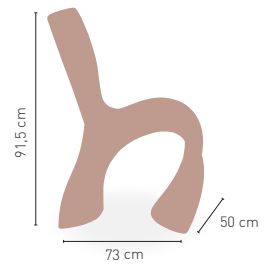

Montana

Silla monoblock diseño polipropileno

225 €

DISPONIBLE EN

ROJO

KG 12,3 kg

MEDIDAS

MODELO