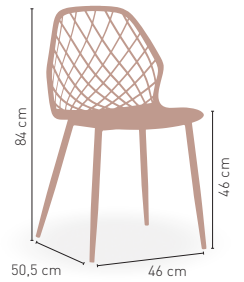

MODELO

Essen

Silla estructura metálica imitación madera y carcasa polipropileno

45 €

DISPONIBLE EN

NEGRO TAUPE ARENA

FÁCIL MONTAJE **KG** 3,8 kg * SE ENVÍA DESMONTADA

MEDIDAS