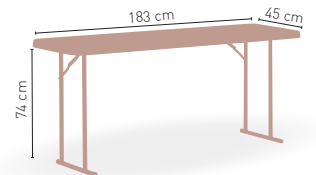

PLEGADO
MODELO 122x60 cm

MODELO

Mesa Camping

Encimera plastic HDPE de 40 mm.
Estructura plegable, tubo acero epoxi

122x60 cm	66 €
180x75 cm	84 €

PLEGABLE	KG	122x60	180x75
		8,80 kg	12,30 kg

MEDIDAS