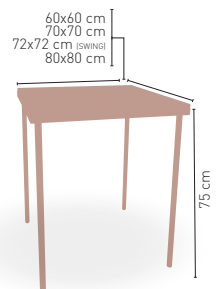

MEDIDAS

Armazón metálico acabado epoxi carta colores