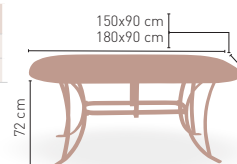

Baviera-3 Negro

MEDIDA/PRECIO €	60 Ø	68 Ø	70 Ø	60x60
Werzalit standard	82	87	91	93
Werzalit grupo 1	86	90	96	98
Werzalit duo	84	95	95	98
Werzalit aro inox	-	-	128	-
Compact fenólico grupo a	114	-	136	111
Compact fenólico grupo b	114	-	136	111
Compact fenolico acanalado	-	-	118	-
Acero inox repulsado	83	-	95	86
Acero inox deluxe repulsado	85	-	97	87
Durolight	-	-	105	-
Madera rechapada 26mm	108	-	124	101
Madera regruessada con canto 50 mm	147	-	170	127
Madera maciza alist. Pino 30 mm	96	-	115	101
Madera maciza alist. Haya 30 mm	125	-	154	121
Indoor grupo a	-	-	-	96
Indoor grupo b	-	-	-	112
Melamina 30 mm	-	-	-	72

MEDIDAS

Baviera-4 Negro

MEDIDA/PRECIO €	70x70	SWING	75x75	80x80	90x90
Werzalit standard	135	131	-	158	197
Werzalit grupo 1	140	139	-	161	-
Werzalit duo	154	155	-	181	-
Compact fenólico grupo a	170	-	183	226	236
Compact fenólico grupo b	170	-	221	235	280
Compact fenolico acanalado	151	-	-	-	-
Acero inox repulsado	135	-	-	154	-
Acero inox deluxe repulsado	136	-	-	165	-
Madera rechapada 26mm	154	-	167	195	221
Madera regruessada con canto 50 mm	187	-	200	226	255
Madera maciza alist. Pino 30 mm	159	-	-	197	234
Madera maciza alist. Haya 30 mm	187	-	-	-	-
Indoor grupo a	143	-	-	178	-
Indoor grupo b	160	-	-	203	-
Melamina 30 mm	115	-	-	142	151

MEDIDAS

Baviera-R Negro

MEDIDA/PRECIO €	110x70	120x70	120x80	140x80
Werzalit standard	-	186	194	214
Werzalit grupo 1	178	193	202	219
Werzalit duo	205	-	233	-
Compact fenólico grupo a	248	251	281	326
Compact fenólico grupo b	248	251	311	326
Acero inox repulsado	-	224	-	-
Durolight	-	-	230	-
Madera rechapada 26mm	220	236	257	292
Madera regruessada con canto 50 mm	259	272	291	319
Madera maciza alist. Pino 30 mm	247	246	258	300
Indoor grupo b	-	217	-	-
Melamina 30 mm	154	166	177	-

MEDIDAS

Montreal Negro

MEDIDA/PRECIO €	150x90	180x90
Compact fenólico grupo a	379	411
Compact fenólico grupo b	479	570

MEDIDAS