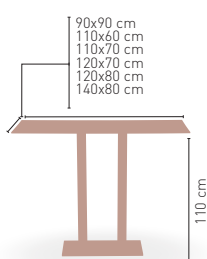

CUATRO PIES REGULABLES

(*) CORRESPONDE A LA MEDIDA 90x68 cm