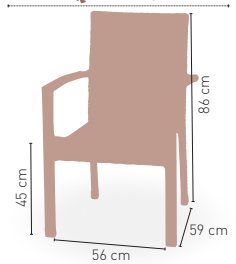

MODELO

Normandía

Estructura aluminio rattan sintético trenzado 4 hilos **122 €**

DISPONIBLE EN

APILABLE RATTAN TRENZADO 4 HILOS **COJÍN INCLUIDO KG 4,70 kg**

MEDIDAS

MODELO

Nerja