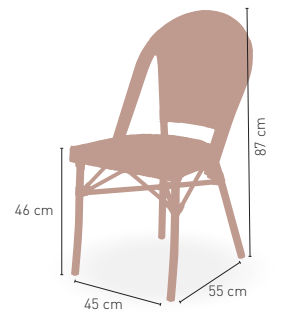

3,60 kg

MEDIDAS

MODELO

Madeleine

Armazón aluminio 28x1,5 color imitación caña con tejido rattan negro-blanco

120 €

DISPONIBLE EN

APILABLE