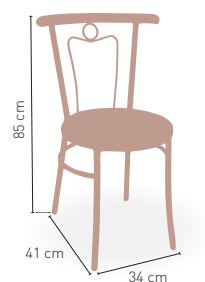

MEDIDAS

(*) COPETE MADERA BARNIZADA

MODELO

Taburete Memphis

Taburete con estructura tubular según carta colores

Asiento tapizado polipiel	102 €
Asiento tapizado grupo especial	108 €
Asiento Compact 13 mm	100 €
Asiento espuma integral	98 €
Asiento madera barnizada	97 €
Asiento Werzalit	87 €