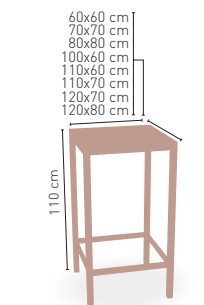

PIE REGULABLE POSIBILIDAD REPOSAPÍES EN FORMA DE H

(*) CORRESPONDE A LA MEDIDA 90x68 cm

(#) LOS TABLEROS WERZALIT EN MEDIDA 110x60 cm. TENDRÁN LA ESTRUCTURA DE MESA ENMARCADA EN EL INTERIOR DEL MARCO DEL TABLERO Y NO PUEDEN IR ENRESADAS A ÉSTA, TENIENDO ASÍ UNA PEQUEÑA VOLADURA EN SUS LATERALES.