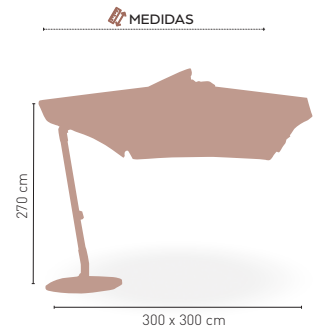

MODELO

Parasol Madera Deluxe 3x3

Mástil madera 70x70 mm. Orientable **639 €**

Base Parasol 4 baldosas 120 kg **115 €**

DISPONIBLE EN

MÁSTIL DE 70x70 mm ORIENTABLE **KG 40,20 kg**

MODELO

Parasol Extensible Madera 3x3 Base 65 k

Mástil Madera 48 Mm. 8 Varillas **335 €**

Base Granito 65 kilos, con asas laterales y 2 ruedas **165 €**

DISPONIBLE EN

MÁSTIL DE 48 Ø mm 8 VARILLAS **KG 17,25 kg**

MODELO

Parasol Extensible Madera Ø 2 m Base 30 k