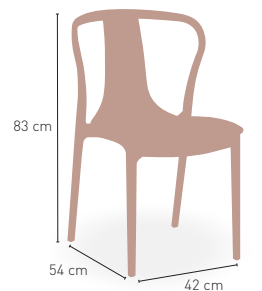

MEDIDAS

MODELO

Latina

Silla de inyección polipropileno, carcasa en resina imitación madera

52 €

DISPONIBLE EN

APILABLE **KG** 5,3 kg

MEDIDAS

MODELO

Essen

Silla estructura metálica imitación madera y carcasa polipropileno

45 €

DISPONIBLE EN

NEGRO TAUPE ARENA

FÁCIL MONTAJE **KG** 3,8 kg * SE ENVÍA DESMONTADA

MEDIDAS