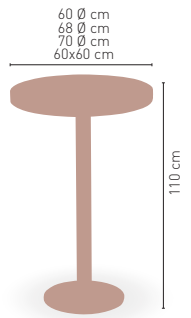

CUATRO PIES REGULABLES