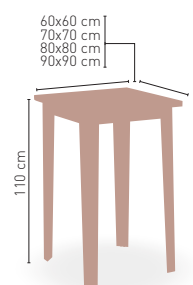

PIES REGULABLES