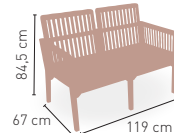

MODELO

Adaggio

Tumbona monoblock 63 €

DISPONIBLE EN

BLANCO

APILABLE KG 10,9 kg

MODELO

Sicilia

Blanca respaldo regulable 5 posiciones 121 €

DISPONIBLE EN

BLANCO

APILABLE KG 7,80 kg

SICILIA APILABLE HASTA 25 UNIDADES

MEDIDAS

MODELO

Tumbona Conil

Fabricada con estructura de inyección de polipropileno con asiento y respaldo reclinable de textilene 299 €

DISPONIBLE EN

ESTRUCTURA + TEXTILENE

ANTRACITA ANTRACITA

ESTRUCTURA + TEXTILENE

BLANCO TAUPE

APILABLE KG 19,00 kg

MEDIDAS

MODELO

Finisterre

Módulo desmontable fabricado con sistema de inyección polipropileno, incluye cojín acabado crema para los asientos de los módulos.

Compuesto de: 1 módulo de 2 plazas con cojín en asiento + 2 módulos de 1 plaza con cojín en asiento + mesa

673 €

DISPONIBLE EN

ANTRACITA TAUPE

MEDIDAS

MÓDULO 2 PLAZAS

KG 15,30 kg

MÓDULO 1 PLAZA

KG 8,60 kg

MESA

KG 4,70 kg

FÁCIL MONTAJE

COJÍN CREMA INCLUIDO

MODELO

Aguadulce

Módulo desmontable fabricado con sistema de inyección polipropileno, incluye cojín acabado crema para los asientos y respaldos de los módulos así como cristal templado 5 mm. para la mesa.

Compuesto de: 1 módulo de 2 plazas con cojín en asiento + 2 módulos de 1 plaza con cojín en asiento + mesa con cristal templado de 5 mm.

873 €

DISPONIBLE EN

ANTRACITA TAUPE

MEDIDAS

MÓDULO 2 PLAZAS

KG 13,50 kg

MÓDULO 1 PLAZA

KG 7,50 kg

MESA

KG 9,60 kg

FÁCIL MONTAJE

COJINES ASIENTO Y RESPALDO CREMA INCLUIDO