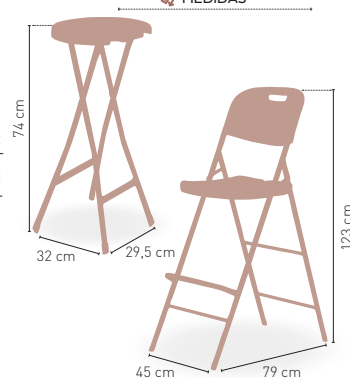

Taburete Catering

Armazón tubo acerado asiento y respaldo resina

Sin respaldo (asiento 25 mm)	21 €
Con respaldo (asiento y respaldo 45 mm)	54 €

PLEGABLE CON RESPALDO 6,20 kg SIN RESPALDO 3,20 kg

MEDIDAS

MODELO

Mesa Catering Alta

Encimera plastic HDPE de 45 mm.
Estructura plegable, tubo acero epoxi

80 Ø cm	59 €

PLEGABLE KG 7,80 kg

MEDIDAS