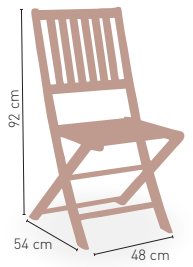

Mástil Madera 48 Mm. 8 Varillas **335 €**

Base Granito 65 kilos, con asas laterales y 2 ruedas **165 €**

DISPONIBLE EN

MÁSTIL DE 48 Ø mm 8 VARILLAS **KG 17,25 kg**

MODELO

Parasol Extensible Madera Ø 2 m Base 30 k

MÁSTIL DE 35 Ø mm 6 VARILLAS VARILLA 2 PIEZAS **KG 6,80 kg**

MODELO

Altea

Madera Eucalipto tratada con aceite natural acabado color teka

71 €

PLEGABLE **KG** 4,00 kg

MEDIDAS

MODELO