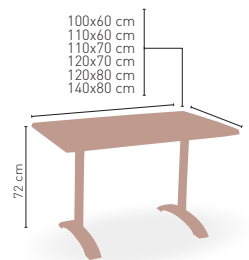

(*) CORRESPONDE A LA MEDIDA 90x68 cm