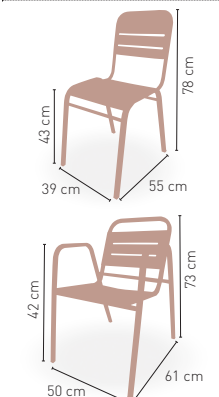

APILABLE

MEDIDAS

MODELO
Taburete Habana

Estructura de acero, asiento y respaldo en chapa acanalada pintura epoxi con proceso de envejecido

116 €

PINTURA EPOXI CON PROCESO DE ENVEJECIDO CARTA COLORES

PLEGABLE