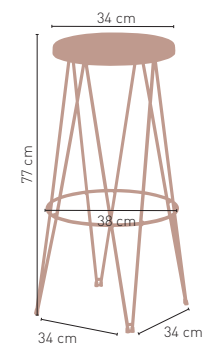

Riga

Taburete con estructura varilla acerada armazón pintura epoxi

Asiento tapizado polipiel	136 €
Asiento tapizado Michigan	142 €
Asiento Compact 13 mm	139 €
Asiento madera maciza alistonada pino	144 €
Asiento madera maciza alistonada haya	149 €

ARMAZÓN PINTURA EPOXI CARTA COLORES

MEDIDAS