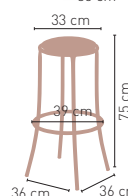

MEDIDAS

MODELO

Memphis

Silla con estructura tubular según carta colores

Asiento tapizado polipiel	99 €
Asiento tapizado grupo especial	105 €
Asiento Compact 13 mm	97 €
Asiento espuma integral	103 €
Asiento madera barnizada	94 €
Asiento Werzalit	85 €