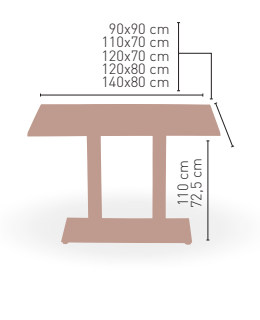

Nápoles-R 80x40

MODELO

MEDIDA/PRECIO €	90x90	110x70	120x70	120x80	140x80
Werzalit standard	255	-	235	243	263
Werzalit grupo 1	-	227	242	251	268
Werzalit duo	-	254	-	282	-
Compact fenólico grupo a	294	297	300	330	375
Compact fenólico grupo b	338	297	300	360	375
Acero inox repulsado	-	-	273	-	-
Durolight	-	-	-	279	-
Madera rechapada 26 mm	279	269	285	306	341
Madera regruessada con canto 50 mm	313	308	321	340	368
Madera maciza alist. Pino 30 mm	292	296	295	307	349
Indoor grupo b	-	-	266	-	-
Melamina 30 mm	209	203	215	226	-

MEDIDAS

PIES REGULABLES + COLUMNA LACADA AUMENTA 12 € + COLUMNA EN 110 CM DE ALTURA AUMENTA 12 €

+ COLUMNA LACADA 110 CM DE ALTURA AUMENTA 24 €