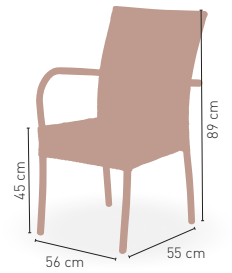

Oslo

Estructura aluminio brillo acabado tejido rattan **86 €**

DISPONIBLE EN

APILABLE RATTAN **4,00 kg**

MEDIDAS