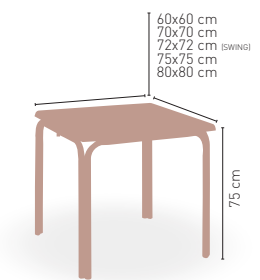

Acapulco-2 Bambú

Estructura tubular doble 2x28x1,5 mm de aluminio acabado bambú

MEDIDA/PRECIO €	60x60	70x70	SWING	80x80
Werzalit Standard	122	141	137	156
Werzalit Grupo 1	127	146	145	159
Werzalit Duo	127	160	161	179
Compact Fenólico Grupo A	140	176	-	224
Compact Fenólico Grupo B	140	176	-	233
Compact Fenólico Acanalado	-	157	-	-
Acero Inox Repulsado	115	141	-	152
Acero Inox Deluxe Repulsado	116	142	-	163

MEDIDAS