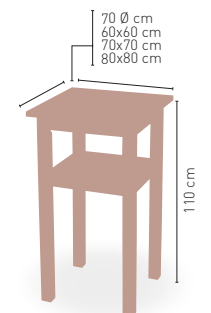

Castilla-H

Estante intermedio regresado.
Pie madera de pino maciza

MEDIDA/PRECIO €	70 Ø	60x60	70x70	80x80
Madera rechapada 26 mm	240	214	235	271
Madera maciza alist. Pino 30 mm	245	215	239	274
Madera maciza alist. Haya 30 mm	269	233	266	-

MEDIDAS