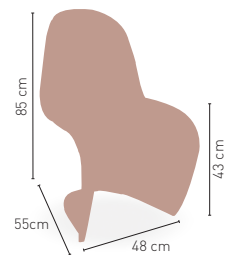

Montana

Silla monoblock diseño polipropileno

225 €

DISPONIBLE EN

ROJO

KG 12,3 kg

MEDIDAS

MODELO

Michigan

Silla monoblock diseño polipropileno

79 €

DISPONIBLE EN

BLANCO

PLATA

APILABLE KG 6 kg

MEDIDAS