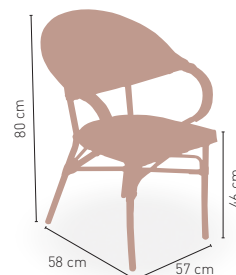

MODELO

Bruselas

Armazón aluminio 28x1,5 color dark bambú, tejido rattan crema-moka

119 €

DISPONIBLE EN

CREMA/MOKA

APILABLE

RATTAN

3,90 kg

MEDIDAS

MODELO

Valona

Armazón aluminio 28x1,5 color dark bambú, asiento y respaldo Textilene

119 €

DISPONIBLE EN

CREMA

BURDEOS

NEGRO

APILABLE

3,60 kg

MEDIDAS

MODELO

Gante

Armazón aluminio 28x1,5 color dark bambú, tejido rattan moka

116 €

DISPONIBLE EN

MOKA

APILABLE

RATTAN

4,00 kg

MEDIDAS

MODELO

Louvre

Armazón aluminio 28x1,5 color imitación caña con tejido rattan negro-blanco

128 €

DISPONIBLE EN

CREMA/MOKA

APILABLE

RATTAN

4,8 kg

MEDIDAS