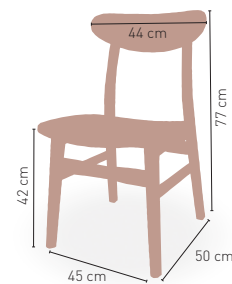

Berna

Silla fabricada con estructura maciza de olmo con asiento y respaldo de madera contrachapada. Acabado madera en color natural encerado

103 €

KG 4,7 kg

MEDIDAS

MODELO

Tampere

Estructura madera de fresno maciza y carcasa contrachapada de fresno barnizada en color natural

90 €

KG 5,25 kg

MEDIDAS