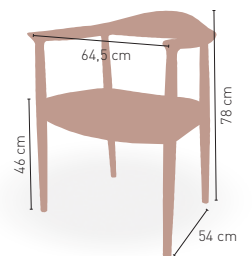

Madera maciza de fresno con asiento polipiel color negro. Acabado madera en nogal y en color natural encerado

235 €

DISPONIBLE EN

NOGAL

NATURAL ENCERADO

KG 7,80 kg

MEDIDAS

MODELO