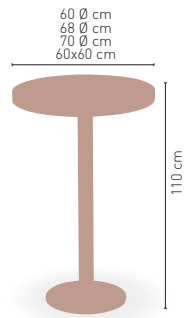

CUATRO PIES REGULABLES