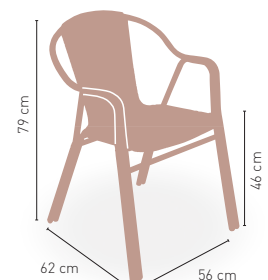

Houston Deluxe

Armazón doble tubo aluminio 25x1,5 y tejido rattan **65 €**

DISPONIBLE EN

BURDEOS

GRIS

NEGRO

MOKA

APILABLE

DOBLE TUBO

RATTAN

2,95 kg

MEDIDAS