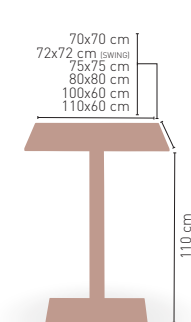

CUATRO PIES REGULABLES

(*) CORRESPONDE A LA MEDIDA 90x68 cm