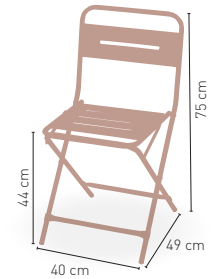

Habana

Estructura de acero, asiento y respaldo en chapa acanalada pintura epoxi con proceso de envejecido

91 €

PINTURA EPOXI CON PROCESO DE ENVEJECIDO CARTA COLORES

PLEGABLE

MEDIDAS