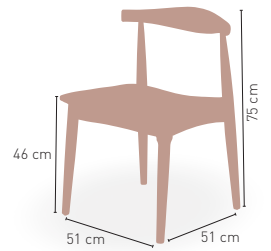

165 €

DISPONIBLE EN

NOGAL

NATURAL ENCERADO

KG 6,00 kg

MEDIDAS

MODELO

Gotemburgo