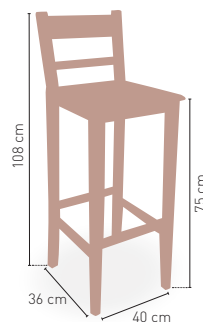

Taburete Mesón

Taburete construido en madera de pino macizo, acabado barniz carta colores

Asiento madera barnizada	154 €
Asiento tapizado grupo especial	165 €
Asiento tapizado polipiel	160 €

ASIENTO MADERA, GRUPO ESPECIAL Y POLIPIEL CARTA COLORES

MEDIDAS

MODELO

Rioja

Silla construida en madera de pino macizo, acabado barniz carta colores

Asiento madera barnizada	158 €
Asiento tapizado grupo especial	189 €
Asiento tapizado polipiel	180 €

ASIENTO MADERA, GRUPO ESPECIAL Y POLIPIEL CARTA COLORES

MEDIDAS