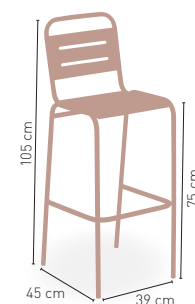

MODELO
Taburete Veracruz

Estructura de acero, asiento y respaldo en chapa acanalada pintura epoxi con proceso de envejecido

118 €

PINTURA EPOXI CON PROCESO DE ENVEJECIDO CARTA COLORES

APIABLE

MEDIDAS

Alborán

Tamsa

MODELO
Taburete Tamsa

Estructura tubular, armazón pintura epoxi carta colores

Circular/Tamsa * 61 €

Cuadrado/ Tamsa * 61 €

Armazón envejecido/Tamsa * 83 €

ARMAZÓN PINTURA EPOXI CARTA COLORES

(*) DECORADOS/COLORES TAMSA EN PÁG. 147

MODELO
Taburete Alborán

Estructura tubular, armazón pintura epoxi carta colores

Asiento Compact 77 €

Asiento madera maciza alist. pino 76 €

Armazón envejecido/asiento Compact 99 €

Armazón envejecido/asiento Mad. Maciza Alistonada Pino 98 €

MEDIDAS