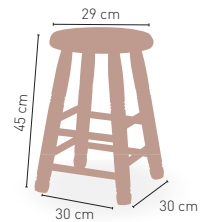

Taburete Colonial bajo

Madera de pino con asiento madera

41 €

DISPONIBLE EN

MIEL 02

NOGAL 04

MEDIDAS

MODELO