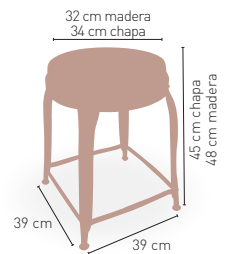

Lituania bajo

Taburete con estructura chapa plegada y armazón pintura epoxi

Asiento chapa plegada	67 €
Asiento en madera maciza alistonada pino	83 €
Asiento en Werzalit 34 cm	73 €
Asiento en Compact 13 mm	92 €

ARMAZÓN PINTURA EPOXI CARTA COLORES

MEDIDAS