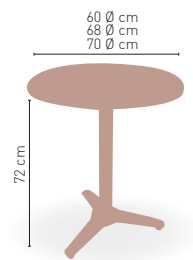

MEDIDAS

Pie fundición aluminio brillo