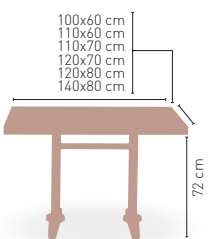

MEDIDAS

(*) CORRESPONDE A LA MEDIDA 90x68 cm