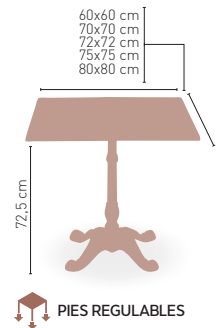

MEDIDAS

Armazón fundición hierro negro