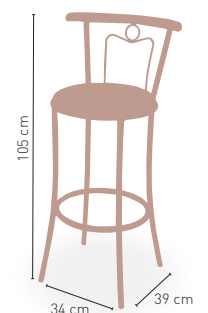

Taburete Cincinnati

Taburete con estructura tubular según carta colores

Asiento tapizado polipiel*	114 €
Asiento tapizado grupo especial*	120 €
Asiento Compact 13 mm*	112 €
Asiento espuma integral*	110 €
Asiento madera barnizada*	108 €
Asiento Werzalit*	99 €

MEDIDAS