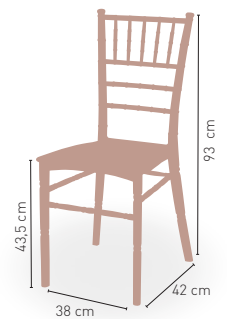

Tiffany

Silla resina monoblock, estructura resina alta calidad

40 €

DISPONIBLE EN

BLANCO ROTO

APILABLE

3,70 kg

FABRICADA CON RESINA DE ALTA CALIDAD

MEDIDAS