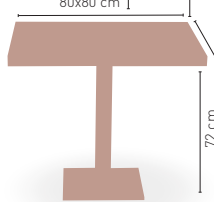

Picasso-Epoxi 40x40 Rattan

MODELO

MEDIDA/PRECIO €	80 Ø	60x60	70x70	SWING	75x75	80x80
Werzalit standard	178	172	177	173	-	187
Werzalit grupo 1	185	177	182	181	-	190
Werzalit duo	181	177	196	197	-	210
Compact fenólico grupo a	263	190	212	-	225	255
Compact fenólico grupo b	272	190	212	-	263	264
Compact fenolico acanalado	-	-	193	-	-	-
Acero inox repulsado	177	165	177	-	-	183
Acero inox deluxe repulsado	-	166	178	-	-	194
Madera rechapada 26mm	237	180	196	-	209	224
Madera regruessada con canto 50 mm	281	206	229	-	242	255
Madera maciza alist. Pino 30 mm	245	180	201	-	-	226
Madera maciza alist. Haya 30 mm	-	200	229	-	-	-
Indoor grupo a	-	175	185	-	-	207
Indoor grupo b	-	191	202	-	-	232
Melamina 30 mm	-	151	157	-	-	171

MEDIDAS

80 Ø cm
60x60 cm
70x70 cm
72x72 cm (SWING)
75x75 cm
80x80 cm

72 cm

CUATRO PIES REGULABLES