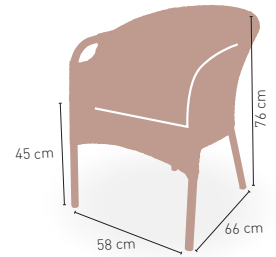

COJÍN INCLUIDO

KG 5,25 kg

MEDIDAS

MODELO

Lanzarote

Armazón Aluminio blanco 38x19, asiento, respaldo y brazos madera Polywood

118 €

APILABLE