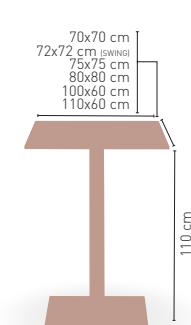

CUATRO PIES REGULABLES

(*) CORRESPONDE A LA MEDIDA 90x68 cm