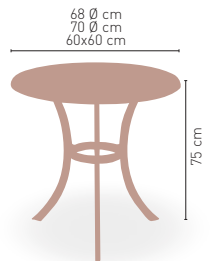

Baviera-3 Bambú

Armazón aluminio acabado dark bambú

MEDIDA/PRECIO €	68 Ø	70 Ø	60x60
Werzalit standard	97	101	103
Werzalit grupo 1	100	106	108
Werzalit duo	105	105	108
Werzalit aro inox	-	138	-
Compact fenólico grupo a	-	146	121
Compact fenólico grupo b	-	146	121
Compact fenólico acanalado	-	128	-
Acero inox repulsado	-	105	96
Acero inox deluxe repulsado	-	107	97

TUBO REDONDO

MEDIDAS