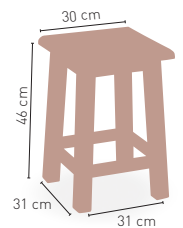

Taburete Toledo bajo

Madera de pino con asiento madera

49 €

DISPONIBLE EN

MIEL 02

NOGAL 04

NOGAL 05

MEDIDAS