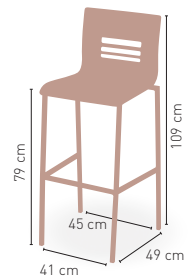

Tab. América barnizada, Lacada Carta Colores

Carcasa madera lacada, barnizada o laminada.
Armazón acabado epoxi, inox y cromo

Armazón acabado Epoxi	143 €	129 €
Armazón acabado inox brillo o mate	229 €	216 €
Armazón acabado Cromo	166 €	153 €
	LACADA	BARNIZADA

ARMAZÓN PINTURA EPOXI CARTA COLORES

CARCASA MADERA ABEDUL BARNIZADA/LACADA

APILABLE

MEDIDAS