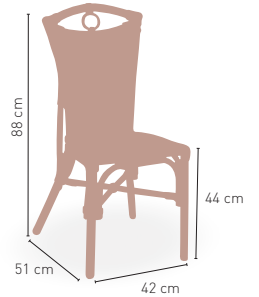

APILABLE

TEJIDO PLASTIC 4 MM

5,00 kg

MEDIDAS

MODELO

Friburgo

Silla madera maciza barnizada en color natural **122 €**

6,00 kg