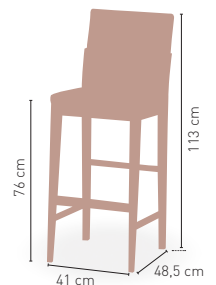

Treviso

Silla construida en madera de haya, acabado barniz y asiento tapizado (posibilidad tapizado tela cliente)

Asiento tapizado polipiel	150 €
Asiento tapizado grupo especial	155 €
Asiento tapizado tela cliente	147 €

DISPONIBLE EN

COGNAC

ASIENTO GRUPO ESPECIAL Y POLIPIEL CARTA COLORES

MEDIDAS