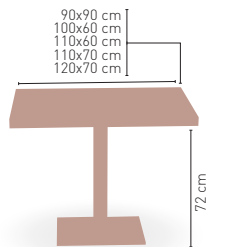

Picasso Epoxi 40x40 Carta Colores

MEDIDA/PRECIO €	80 Ø	60x60	70x70	SWING	75x75	80x80
Werzalit standard	178	172	177	173	-	187
Werzalit grupo 1	185	177	182	181	-	190
Werzalit duo	181	177	196	197	-	210
Compact fenólico grupo a	263	190	212	-	225	255
Compact fenólico grupo b	272	190	212	-	263	264
Compact fenólico acanalado	-	-	193	-	-	-
Acero inox repulsado	177	165	177	-	-	183
Acero inox deluxe repulsado	-	166	178	-	-	194
Madera rechapada 26mm	237	180	196	-	209	224
Madera regruessada con canto 50 mm	281	206	229	-	242	255
Madera maciza alist. Pino 30 mm	245	180	201	-	-	226
Madera maciza alist. Haya 30 mm	-	200	229	-	-	-
Indoor grupo a	-	175	185	-	-	207
Indoor grupo b	-	191	202	-	-	232
Melamina 30 mm	-	151	157	-	-	171

MEDIDAS

CUATRO PIES REGULABLES

AUMENTA + 6 € PARA LA MESA ALTA

Picasso Epoxi 60x40 Carta Colores

MEDIDA/PRECIO €	90x90	100x60	110x60	110x70	120x70
Werzalit standard	248	205	215	-	228
Werzalit grupo 1	-	205	220	220	235
Werzalit duo	-	224	-	247	-
Compact fenólico grupo a	287	272	276	290	293
Compact fenólico grupo b	331	272	276	290	293
Acero inox repulsado	-	-	-	-	266
Durolight	-	215*	-	-	-
Madera rechapada 26 mm	272	238	251	262	278
Madera regruessada con canto 50 mm	306	272	283	301	314
Madera maciza alist. Pino 30 mm	285	254	260	289	288
Indoor grupo b	-	-	-	-	259
Melamina 30 mm	202	191	194	196	208

(*) CORRESPONDE A LA MEDIDA 90x68 cm

MEDIDAS

CUATRO PIES REGULABLES AUMENTA + 6 € PARA LA MESA ALTA

Picasso 56/66