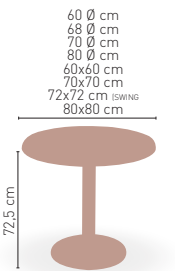

PIES REGULABLES

COLUMNA LACADA AUMENTA 20 €