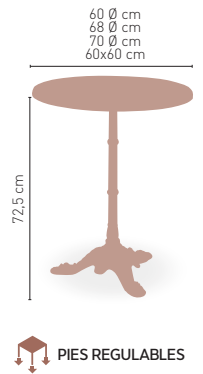

MEDIDAS

Armazón fundición hierro negro