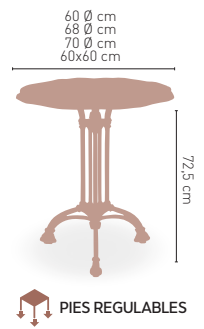

Armazón fundición hierro negro