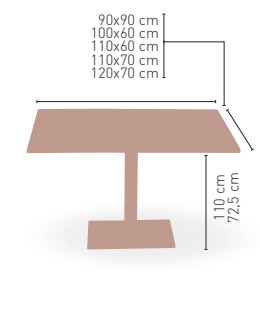

Nápoles-R 55x40

MODELO

MEDIDA/PRECIO €	90x90	100x60	110x60	110x70	120x70
Werzalit standard	236	193	203	-	216
Werzalit grupo 1	-	193	208	208	223
Werzalit duo	-	212	-	235	-
Compact fenólico grupo a	275	260	264	278	281
Compact fenólico grupo b	319	260	264	278	281
Acero inox repulsado	-	-	-	-	254
Durolight	-	203*	-	-	-
Madera rechapada 26mm	260	226	239	250	266
Madera regruessada con canto 50 mm	294	260	271	289	302
Madera maciza alist. Pino 30 mm	273	242	248	277	276
Indoor grupo b	-	-	-	-	247
Melamina 30 mm	190	179	182	184	196

MEDIDAS

PIES REGULABLES + COLUMNA LACADA AUMENTA 6 € + COLUMNA EN 110 CM DE ALTURA AUMENTA 6 €

+ COLUMNA LACADA 110 CM DE ALTURA AUMENTA 12 € (*) CORRESPONDE A LA MEDIDA 90x68 cm