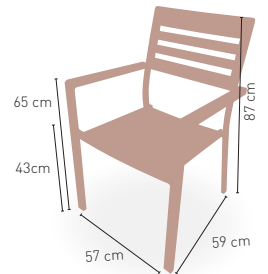

Lanzarote

Armazón Aluminio blanco 38x19, asiento, respaldo y brazos madera Polywood

118 €

APILABLE

KG 4,85 kg

MEDIDAS

MODELO

Salzburgo Deluxe

Armazón aluminio 32x1,5 y tejido rattan

99 €

DISPONIBLE EN

NEGRO

BLANCO

MARRÓN

APILABLE

RATTAN

KG 3,45 kg

MEDIDAS