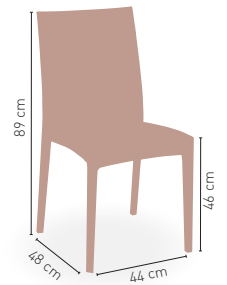

Portimao

Silla monoblock inyección polipropileno imitación rattan

46 €

DISPONIBLE EN

APILABLE

3,40 kg

IMITACIÓN RATTAN

MEDIDAS