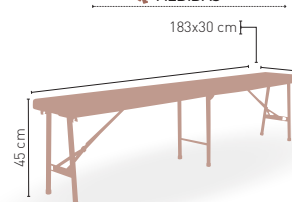

Banco Plegable

Encimera plastic HDPE de 45 mm.
Estructura plegable, tubo acero epoxi

183x30 cm	64 €

PLEGABLE KG 8,50 kg

MEDIDAS