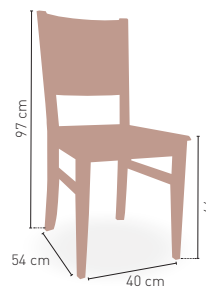

MODELO

Mesón

Silla construida en madera de pino macizo, acabado barniz carta colores

Asiento madera barnizada	178 €
Asiento tapizado grupo especial	209 €
Asiento tapizado polipiel	200 €

ASIENTO MADERA, GRUPO ESPECIAL Y POLIPIEL CARTA COLORES

MEDIDAS

MODELO

Taburete Mesón

Taburete construido en madera de pino macizo, acabado barniz carta colores

Asiento madera barnizada	154 €
Asiento tapizado grupo especial	165 €
Asiento tapizado polipiel	160 €

ASIENTO MADERA, GRUPO ESPECIAL Y POLIPIEL CARTA COLORES

MEDIDAS

MODELO

Rioja

Silla construida en madera de pino macizo, acabado barniz carta colores

Asiento madera barnizada	158 €
Asiento tapizado grupo especial	189 €
Asiento tapizado polipiel	180 €

ASIENTO MADERA, GRUPO ESPECIAL Y POLIPIEL CARTA COLORES

MEDIDAS

MODELO

Taburete Rioja

Taburete construido en madera de pino macizo, acabado barniz carta colores

Asiento madera barnizada	173 €
Asiento tapizado grupo especial	176 €
Asiento tapizado polipiel	182 €

ASIENTO MADERA, GRUPO ESPECIAL Y POLIPIEL CARTA COLORES

MEDIDAS