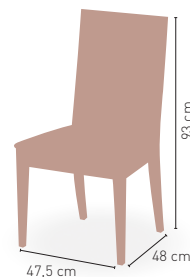

Milán

Silla construida en madera de haya, acabado barniz y asiento tapizado (posibilidad tapizado tela cliente)

Asiento tapizado polipiel	160 €
Asiento tapizado grupo especial	179 €
Asiento tapizado tela cliente	150 €

DISPONIBLE EN

WENGUE 30

6,40 kg

ASIENTO GRUPO ESPECIAL Y POLIPIEL CARTA COLORES

MEDIDAS