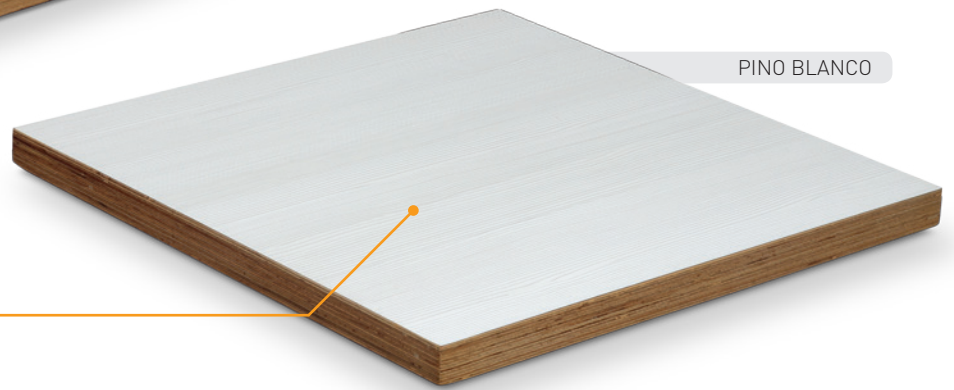

WERZALIT CARTHAGE BLACK 34 Ø

WERZALIT CLUB LINE 34 Ø

WERZALIT PIZARRA 34 Ø

WERZALIT SILVER 34 Ø

TABLEROS INDOOR

TABLEROS INDOOR GRUPO A

ROBLE RÚSTICO

PINO BLANCO