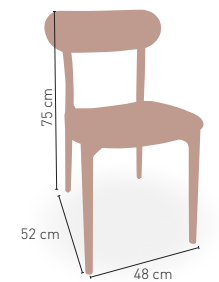

MEDIDAS

MODELO

Latina

Silla de inyección polipropileno, carcasa en resina imitación madera

52 €

DISPONIBLE EN

APILABLE **KG** 5,3 kg

MEDIDAS