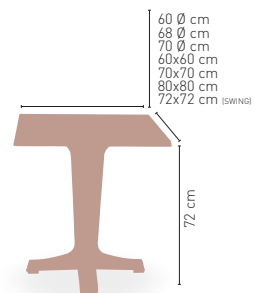

MEDIDAS

Venus-C

MEDIDA/PRECIO €	60x60	70x70	SWING	75x75	80x80	90x90
Werzalit standard	133	138	134	-	148	187
Werzalit grupo 1	138	143	142	-	151	-
Werzalit duo	138	157	158	-	171	-
Compact fenólico grupo a	151	173	-	186	216	226
Compact fenólico grupo b	151	173	-	224	225	270
Compact fenólico acanalado	-	154	-	-	-	-
Acero inox repulsado	126	138	-	-	144	-
Acero inox deluxe repulsado	127	139	-	-	155	-
Madera rechapada 26mm	141	157	-	170	185	211
Madera regresada con canto 50 mm	167	190	-	203	216	245
Madera maciza alist. Pino 30 mm	141	162	-	-	187	224
Madera maciza alist. Haya 30 mm	161	190	-	-	-	-
Indoor grupo a	136	146	-	-	168	-
Indoor grupo b	152	163	-	-	193	-
Marmol natural blanco macael	180	206	-	-	261	-
Melamina 30mm	112	118	-	-	132	141