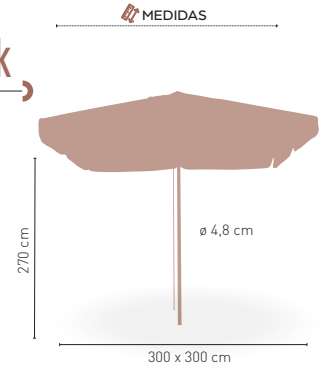

MODELO

Parasol Madera Deluxe 3x3

Mástil madera 70x70 mm. Orientable **639 €**

Base Parasol 4 baldosas 120 kg **115 €**

DISPONIBLE EN

MÁSTIL DE 70x70 mm ORIENTABLE **KG 40,20 kg**

MODELO

Parasol Extensible Madera 3x3 Base 65 k

Mástil Madera 48 Mm. 8 Varillas **335 €**

Base Granito 65 kilos, con asas laterales y 2 ruedas **165 €**

DISPONIBLE EN

MÁSTIL DE 48 Ø mm 8 VARILLAS **KG 17,25 kg**

MODELO

Parasol Extensible Madera Ø 2 m Base 30 k