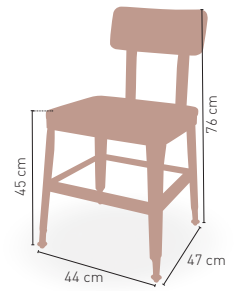

MEDIDAS

MODELO

Bratislava

Estructura construida en acero angular con posibilidad de envejecido. Asiento en madera maciza alistonada y respaldo metálico

170 €

ARMAZÓN PINTURA EPOXI CARTA COLORES

MEDIDAS

MODELO