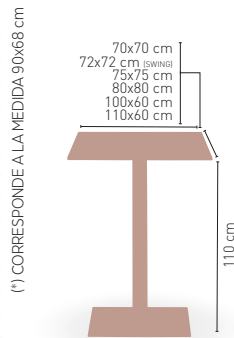

CUATRO PIES REGULABLES

(*) CORRESPONDE A LA MEDIDA 90x68 cm