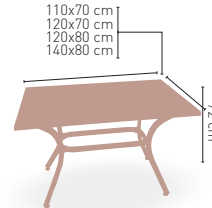

Baviera-R Negro

MEDIDA/PRECIO €	110x70	120x70	120x80	140x80
Werzalit standard	-	186	194	214
Werzalit grupo 1	178	193	202	219
Werzalit duo	205	-	233	-
Compact fenólico grupo a	248	251	281	326
Compact fenólico grupo b	248	251	311	326
Acero inox repulsado	-	224	-	-
Durolight	-	-	230	-
Madera rechapada 26mm	220	236	257	292
Madera regruessada con canto 50 mm	259	272	291	319
Madera maciza alist. Pino 30 mm	247	246	258	300
Indoor grupo b	-	217	-	-
Melamina 30 mm	154	166	177	-

MEDIDAS

Montreal Negro

Armazón aluminio acabado negro

MEDIDA/PRECIO €	150x90	180x90
Compact fenólico grupo a	379	411
Compact fenólico grupo b	479	570

MEDIDAS