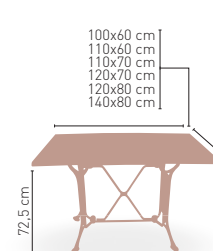

Lovina-R

MODELO

MEDIDA/PRECIO €	100x60	110x60	110x70	120x70	120x80	140x80
Werzalit standard	208	218	-	231	239	259
Werzalit grupo 1	208	223	223	238	247	264
Werzalit duo	227	-	250	-	278	-
Compact fenólico grupo a	275	279	293	296	326	371
Compact fenólico grupo b	275	279	293	296	356	371
Acero inox repulsado	-	-	-	269	-	-
Durolight	218*	-	-	-	275	-
Madera rechapada 26mm	241	254	265	281	302	337
Madera regresada con canto 50 mm	275	286	304	317	336	364
Madera maciza alist. Pino 30 mm	257	263	292	291	303	345
Indoor grupo b	-	-	-	262	-	-
Melamina 30 mm	194	197	199	211	222	-

MEDIDAS