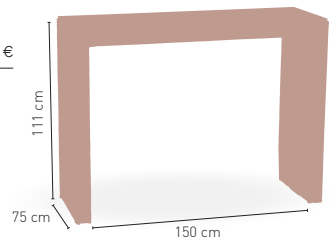

MODELO

Modena 50

Mesa **Modena 50** - 150x50xh110 cm tapa de cristal

332 €

DISPONIBLE EN

NEGRO MARRÓN GRIS

RATTAN TAPA VIDRIO INCLUIDA 19,40 kg

CONJUNTO MESA MODENA COMPUESTO POR MESA 150x50xh110 CON SEIS TABURETES MONZA

834 €

MEDIDAS

MODELO

Modena 75

Mesa **Modena 75** - 150x75xh110 cm tapa de cristal

421 €

DISPONIBLE EN

NEGRO MARRÓN GRIS

RATTAN TAPA VIDRIO INCLUIDA 24,50 kg

CONJUNTO MESA MODENA COMPUESTO POR MESA 150x75xh110 CON SEIS TABURETES MONZA

919 €

MEDIDAS

MODELO

Monza

Taburete médula-rattán

91 €

DISPONIBLE EN

NEGRO MARRÓN GRIS

RATTAN COJÍN INCLUIDO 4,00 kg

MEDIDAS

MODELO

Trento

Taburete médula-rattán con respaldo

179 €

DISPONIBLE EN

NEGRO MARRÓN GRIS

RATTAN COJÍN INCLUIDO 5,60 kg

MEDIDAS