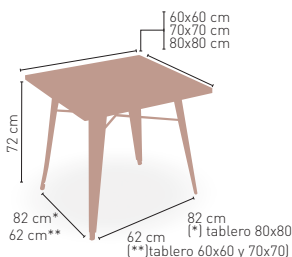

Moravia

MEDIDA/PRECIO €	60x60	70x70	80x80
Werzalit standard	166	171	185
Werzalit grupo 1	171	176	188
Werzalit duo	171	190	208
Madera barnizada 26 mm.	174	190	222
Madera maciza alist. Pino 30 mm.	174	195	224
Madera maciza alist. Haya 30 mm.	194	223	-
Compact fenólico grupo a	184	206	253
Compact fenólico grupo b	184	206	262
Compact fenólico acanalado	-	187	-
Indoor grupo a	169	179	205
Indoor grupo b	185	196	230
Melamina 30 mm.	145	151	169

MODELO

MEDIDAS