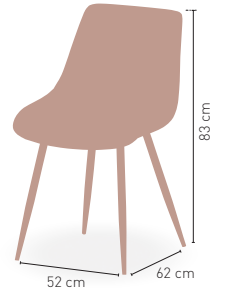

CAMEL

CREMA

ANTRACITA

4,35 kg

MEDIDAS

MODELO

Chamberi

Sillón con estructura metálica negra y carcasa tapizada en polipiel