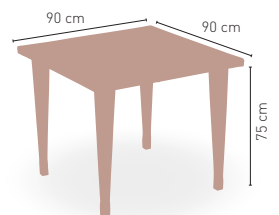

MEDIDAS

MODELO

Nantes

Armazón aluminio con pata piramidal y revestido con rattan. Tablero madera teka

275 €

DISPONIBLE EN

RATTAN

MEDIDAS