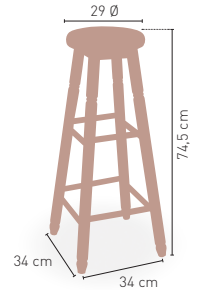

Taburete Colonial

Madera de pino con asiento madera

59 €

DISPONIBLE EN

MIEL 02

NOGAL 04

MEDIDAS