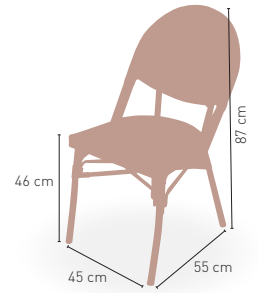

CREMA/MOKA

APILABLE

RATTAN

3,70 kg

MEDIDAS

MODELO

Flandes

Armazón aluminio 28x1,5 color dark bambú, asiento y respaldo Textilene