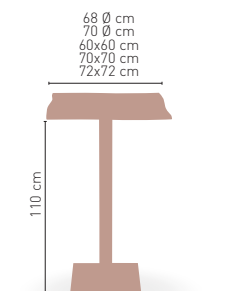

PIES REGULABLES

COLUMNA LACADA AUMENTA 12 €