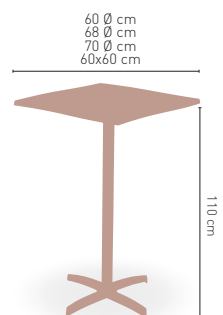

Pisa-H abatible

Pie fundición aluminio brillo

MEDIDA/PRECIO €	60 Ø	68 Ø	70 Ø	60x60
Werzalit standard	122	127	131	133
Werzalit grupo 1	126	130	136	138
Werzalit duo	124	135	135	138
Werzalit aro inox	-	-	168	-
Compact fenólico grupo a	154	-	176	151
Compact fenólico grupo b	154	-	176	151
Compact fenolico acanalado	-	-	158	-
Acero inox repulsado	123	-	135	126
Acero inox deluxe repulsado	125	-	137	127

ABATIBLE

PIES REGULABLES

MEDIDAS