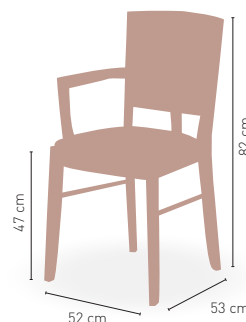

DISPONIBLE EN

WENGUE 30

6,40 kg

ASIENTO GRUPO ESPECIAL Y POLIPIEL CARTA COLORES

MEDIDAS

MODELO

Versalles

Silla construida en madera de haya, acabado barniz y asiento tapizado (posibilidad tapizado tela cliente)