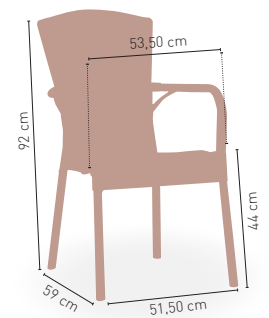

DISPONIBLE EN

APILABLE

5,25 kg

IMITACIÓN RATTAN

MEDIDAS

MODELO

Biarritz

Sillón monoblock inyección polipropileno imitación rattan