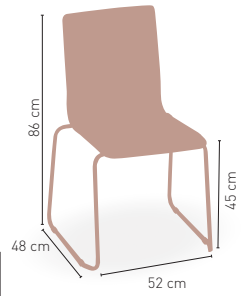

Tudela

Carcasa madera abedul barnizada, lacada o en polipiel con armazón pintura epoxi

Barnizada	152 €
Lacada	163 €
Polipiel	152 €

CARCASA POLIPIEL DISPONIBLE ● BLANCO ● NEGRO ● ROJO

ARMAZÓN PINTURA EPOXI CARTA COLORES

MEDIDAS