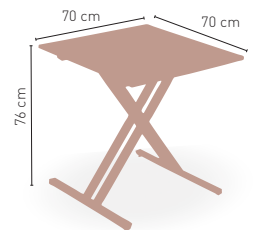

Benidorm

Madera Eucalipto tratada con aceite natural acabado color teka. Medida 70x70 cm.

145 €

PLEGABLE **KG** 8,00 kg

MEDIDAS