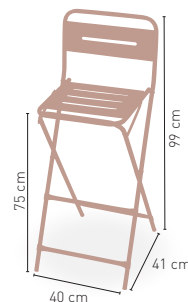

MODELO
Taburete Habana

Estructura de acero, asiento y respaldo en chapa acanalada pintura epoxi con proceso de envejecido

116 €

PINTURA EPOXI CON PROCESO DE ENVEJECIDO CARTA COLORES

PLEGABLE

MEDIDAS