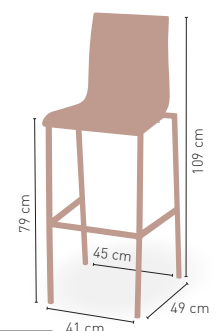

Taburete América Tapizado

Carcasa tapizada polipiel armazón acabado epoxi, inox brillo o mate y cromo.

Armazón acabado Epoxi	131 €
Armazón acabado inox brillo o mate	218 €
Armazón acabado Cromo	155 €

ARMAZÓN PINTURA EPOXI CARTA COLORES

APILABLE

CARCASA POLIPIEL DISPONIBLE EN BLANCO NEGRO ROJO

MEDIDAS