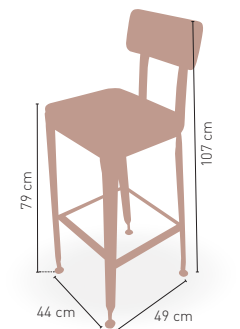

Taburete Bratislava

Estructura construida en acero angular con posibilidad de envejecido. Asiento en madera maciza alistonada y respaldo metálico

180 €

ARMAZÓN PINTURA EPOXI CARTA COLORES

MEDIDAS