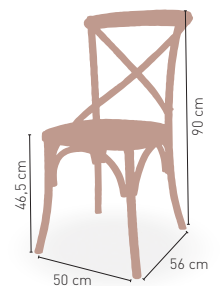

Elba

Silla fabricada en madera maciza de olmo con asiento de rattan

109 €

DISPONIBLE EN

GRIS ENVEJECIDO

ROBLE

KG 5,00 kg

MEDIDAS