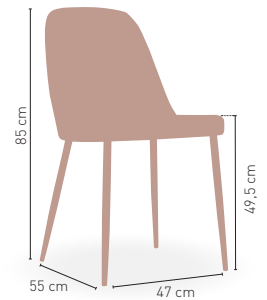

Gandía

Silla con estructura metálica negra y carcasa tapizada en tela natural o gris

89 €

DISPONIBLE EN

KG 5,05 kg

MEDIDAS