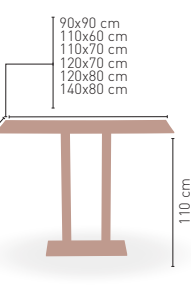

CUATRO PIES REGULABLES

(*) CORRESPONDE A LA MEDIDA 90x68 cm