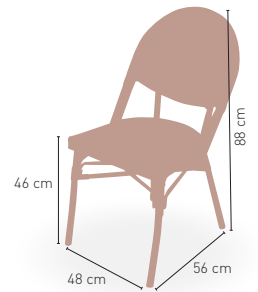

115 €

DISPONIBLE EN

CREMA

BURDEOS

NEGRO

APILABLE

3,60 kg

MEDIDAS