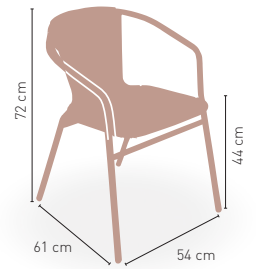

Stuttgart

Armazón aluminio tubo 30x1,5 tejido plastic 4 mm. **47 €**

DISPONIBLE EN

AZUL

APILABLE

TEJIDO PLASTIC 4 MM

3,20 kg

MEDIDAS