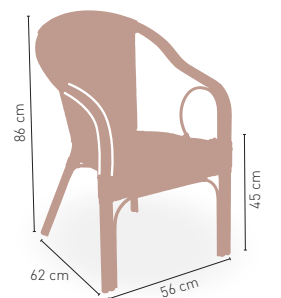

Bahamas

Armazón aluminio doble tubo acabado Color dark Bambú médula bicolor

106 €

DISPONIBLE EN

MOKA

APILABLE

KG 4,90 kg

MEDIDAS