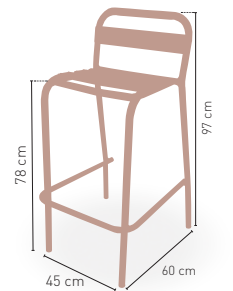

Adriático aluminio respaldo

Taburete aluminio asiento y respaldo lamas de aluminio

83 €

APILABLE KG 2,60 kg

MEDIDAS