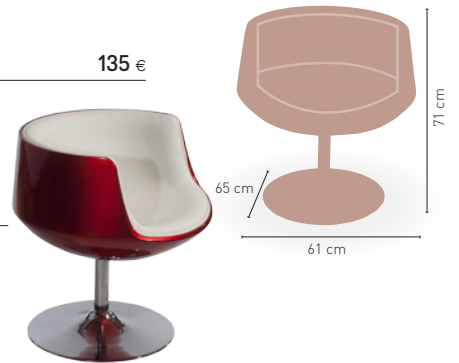

MEDIDAS

MODELO

Balears

Armazón cromo con carcasa polipropileno **56 €**

i DISPONIBLE EN

 **5,9 kg**

MODELO

Balears Tapizado

Armazón cromo con carcasa tapizada polipiel **76 €**

i DISPONIBLE EN

 **6,6 kg**

MEDIDAS

MODELO

Virginia

Sillón giratorio asiento tapizado polipiel **135 €**

i DISPONIBLE EN

 **GIRATORIO** **11,9 kg**

MEDIDAS

MODELO

Nebraska

Armazón cromado con asiento y respaldo tapizado polipiel **64 €**

i DISPONIBLE EN

 **8,5 kg**

MEDIDAS

MODELO

Manhattan

Asiento polipiel y armazón cromado **60 €**

i DISPONIBLE EN

 **6,7 kg**

MEDIDAS

MODELO

Washington