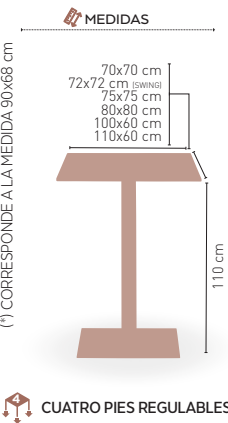

Picasso-H-Cromo 60x40 Rattan

MEDIDA/PRECIO €	70x70	SWING	75x75	80x80	100x60	110x60
Werzalit standard	289	285	-	299	295	305
Werzalit grupo 1	294	293	-	302	295	310
Werzalit duo	308	309	-	322	314	-
Compact fenólico grupo a	324	-	337	367	362	366
Compact fenólico grupo b	324	-	375	376	362	366
Compact fenolico acanalado	305	-	-	-	-	-
Acero inox repulsado	289	-	-	295	-	-
Acero inox deluxe repulsado	290	-	-	306	-	-
Durolight	-	-	-	-	305*	-
Madera rechapada 26mm	308	-	321	336	328	341
Madera regruessada con canto 50 mm	341	-	354	367	362	373
Madera maciza alist. Pino 30 mm	313	-	-	338	344	350
Madera maciza alist. Haya 30 mm	341	-	-	-	-	-
Indoor grupo a	297	-	-	319	-	-
Indoor grupo b	314	-	-	344	-	-
Melamina 30 mm	269	-	-	283	281	284