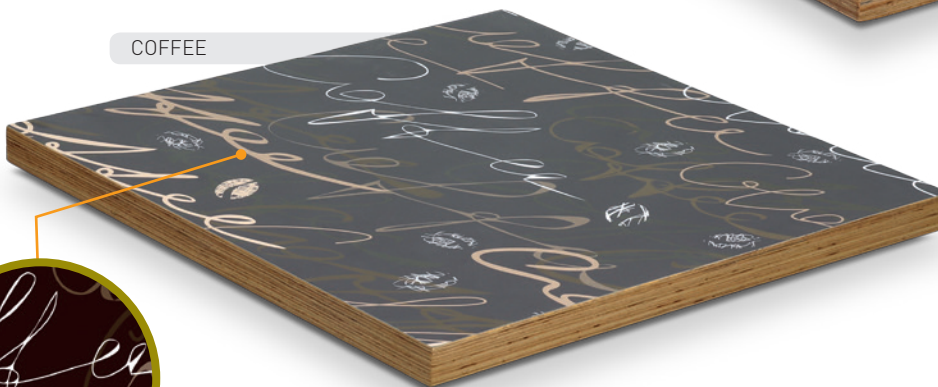

36 mm

TABLEROS INDOOR GRUPO B

SOHO

HAWAI

HARLEM

ESMERALDA

COFFEE

Compact-Fenólico 13 mm