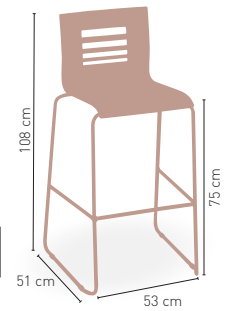

Calahorra

Carcasa madera abedul barnizada, lacada o en polipiel con armazón pintura epoxi

Barnizada	177 €
Lacada	190 €
Polipiel	179 €

CARCASA POLIPIEL DISPONIBLE ● BLANCO ● NEGRO ● ROJO

ARMAZÓN PINTURA EPOXI CARTA COLORES

MEDIDAS

MODELO

Escandinavia

Carcasa contrachapado o madera laminada con armazón contrachapado de abedul barnizado natural

Carcasa contrachapado de haya barnizado carta colores	89 €
Carcasa contrachapado de haya lacado carta colores	101 €
Carcasa contrachapado abedul tapizada polipiel	93 €
Carcasa madera laminada abedul color blanco	70 €

CARCASA POLIPIEL DISPONIBLE ● BLANCO ● NEGRO ● ROJO

MEDIDAS