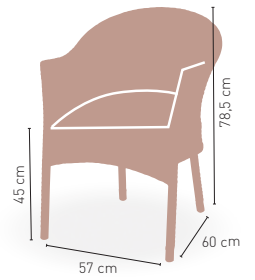

Jakarta

Estructura aluminio rattan sintético trenzado 4 hilos **131 €**

DISPONIBLE EN

APILABLE RATTAN TRENZADO 4 HILOS COJÍN INCLUIDO **4,20 kg**

MEDIDAS