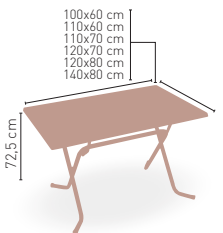

MEDIDAS

Armazón metálico acabado epoxi carta colores