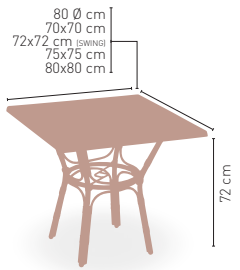

Barbados-4

Armazón aluminio acabado dark bambú

MEDIDA/PRECIO €	80 Ø	70x70	SWING	75x75	80x80
Werzalit standard	131	128	124	-	140
Werzalit grupo 1	138	133	132	-	143
Werzalit duo	134	147	148	-	163
Compact fenólico grupo a	216	163	-	176	208
Compact fenólico grupo b	225	163	-	214	217
Compact fenólico acanalado	-	144	-	-	-
Acero inox repulsado	130	128	-	-	136
Acero inox deluxe repulsado	-	129	-	-	147

TUBO REDONDO

MEDIDAS