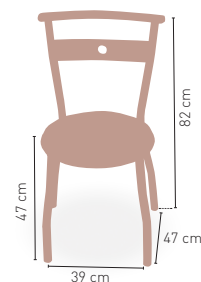

Chamonix

Silla con estructura tubular según carta colores

Asiento tapizado polipiel*	130 €
Asiento tapizado grupo especial*	135 €
Asiento Compact 13 mm*	127 €
Asiento espuma integral*	134 €
Asiento madera barnizada*	124 €
Asiento Werzalit*	116 €

(*) COPETE MADERA BARNIZADA

MEDIDAS