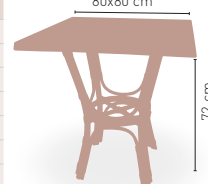

MEDIDAS

80 Ø cm
70x70 cm
72x72 cm SWING
75x75 cm
80x80 cm

MODELO

Barbados-3

Armazón aluminio acabado dark bambú

MEDIDA/PRECIO €	60 Ø	68 Ø	70 Ø
Werzalit standard	95	100	104
Werzalit grupo 1	99	103	109
Werzalit duo	97	108	108
Werzalit aro inox	-	-	141
Compact fenólico grupo a	127	-	149
Compact fenólico grupo b	127	-	149
Compact fenólico acanalado	-	-	131
Acero inox repulsado	96	-	108
Acero inox deluxe repulsado	98	-	110