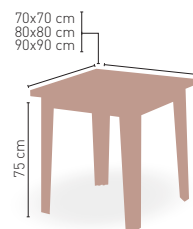

PIES REGULABLES