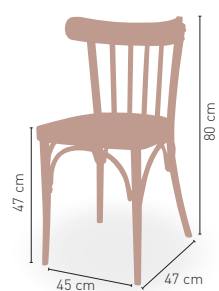

Clásica

Madera de haya barnizada

138 €

DISPONIBLE EN

NOGAL 05

KG 3,80 kg

MEDIDAS