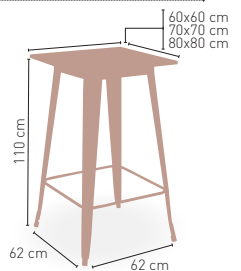

Moravia-H

MEDIDA/PRECIO €	60x60	70x70	80x80
Werzalit standard	191	196	206
Werzalit grupo 1	196	201	209
Werzalit duo	196	215	229
Madera barnizada 26 mm.	199	215	243
Madera maciza alist. Pino 30 mm.	199	220	245
Madera maciza alist. Haya 30 mm.	219	248	-
Compact fenólico grupo a	209	231	274
Compact fenólico grupo b	209	231	283
Compact fenólico acanalado	-	212	-
Indoor grupo a	194	204	226
Indoor grupo b	210	221	251
Melamina 30 mm.	170	176	190

MEDIDAS