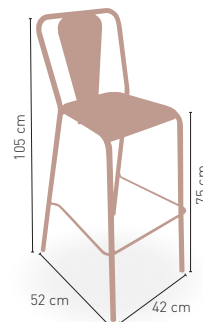

MODELO
Taburete Retro

Estructura de acero, asiento y respaldo en rejilla metálica pintura epoxi con proceso de envejecido

141 €

PINTURA EPOXI CON PROCESO DE ENVEJECIDO CARTA COLORES

APIABLE

MEDIDAS