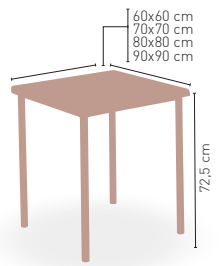

MEDIDAS

Armazón metálico acabado epoxi carta colores