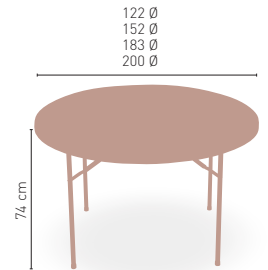

MODELO

Mesa Catering Auxiliar

Encimera plastic HDPE de 45 mm.
Estructura plegable, tubo acero epoxi

183x45 cm	65 €

PLEGABLE	KG	9,00 kg

MEDIDAS