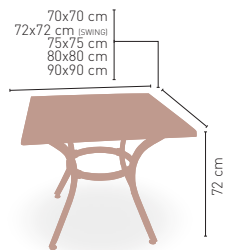

Baviera-4 Gris

MODELO

MEDIDA/PRECIO €	70x70	SWING	75x75	80x80	90x90
Werzalit standard	135	131	-	158	197
Werzalit grupo 1	140	139	-	161	-
Werzalit duo	154	155	-	181	-
Compact fenólico grupo a	170	-	183	226	236
Compact fenólico grupo b	170	-	221	235	280
Compact fenolico acanalado	151	-	-	-	-
Acero inox repulsado	135	-	-	154	-
Acero inox deluxe repulsado	136	-	-	165	-
Madera rechapada 26mm	154	-	167	195	221
Madera regresada con canto 50 mm	187	-	200	226	255
Madera maciza alist. Pino 30 mm	159	-	-	197	234
Madera maciza alist. Haya 30 mm	187	-	-	-	-
Indoor grupo a	143	-	-	178	-
Indoor grupo b	160	-	-	203	-
Melamina 30 mm	115	-	-	142	151

MEDIDAS