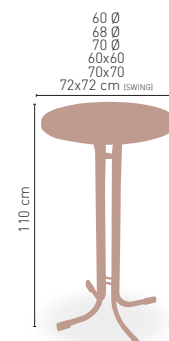

Madison-3

MODELO

MEDIDA/PRECIO €	60 Ø	68 Ø	70 Ø
Werzalit standard	112	122	126
Werzalit grupo 1	116	125	131
Werzalit duo	114	130	130
Werzalit aro inox	-	-	163
Compact fenólico grupo a	144	-	171
Compact fenólico grupo b	144	-	171
Compact fenólico acanalado	-	-	153
Acero inox repulsado	113	-	130
Acero inox deluxe repulsado	115	-	132
Durolight	-	-	140
Madera rechapada 26 mm	138	-	159
Madera regresada con canto 50 mm	177	-	205
Madera maciza alist. Pino 30 mm	126	-	150
Madera maciza alist. Haya 30 mm	155	-	189

MEDIDAS

Madison-4

MODELO

MEDIDA/PRECIO €	60x60	70x70	SWING	75x75	80x80
Werzalit standard	129	136	132	-	146
Werzalit grupo 1	134	141	140	-	149
Werzalit duo	134	155	156	-	169
Compact fenólico grupo a	147	171	-	184	214
Compact fenólico grupo b	147	171	-	222	223
Compact fenólico acanalado	-	152	-	-	-
Acero inox repulsado	122	136	-	-	142
Acero inox deluxe repulsado	123	137	-	-	153
Madera rechapada 26mm	137	155	-	168	183
Madera regresada con canto 50 mm	163	188	-	201	214
Madera maciza alist. Pino 30 mm	137	160	-	-	185
Madera maciza alist. Haya 30 mm	157	188	-	-	-
Indoor grupo a	132	144	-	-	166
Indoor grupo b	148	161	-	-	191
Melamina 30 mm	108	116	-	-	130

MEDIDAS

Madison-R

MODELO

MEDIDA/PRECIO €	100x60	110x60	110x70	120x70	120x80	140x80
Werzalit standard	167	177	-	204	212	234
Werzalit grupo 1	167	182	189	211	220	239
Werzalit duo	186	-	216	-	251	-
Compact fenólico grupo a	234	238	259	269	299	346
Compact fenólico grupo b	234	238	259	269	329	346
Acero inox repulsado	-	-	-	242	-	-
Durolight	177*	-	-	-	248	-
Madera rechapada 26mm	200	213	231	254	275	312
Madera regresada con canto 50 mm	234	245	270	290	309	339
Madera maciza alist. Pino 30 mm	216	222	258	264	276	320
Indoor grupo b	-	-	-	235	-	-
Melamina 30 mm	153	156	165	184	195	-

MEDIDAS

(*) CORRESPONDE A LA MEDIDA 90x68 cm

Madison-H

MODELO