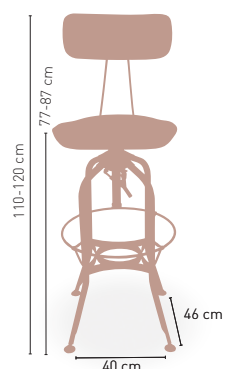

Dresden Gris metalizado

Taburete de fabricación tipo industrial regulable, estructura **color gris metalizado**, con asiento y respaldo de madera en color natural

158 €

REGULABLE EN ALTURA 9,00 kg

MEDIDAS