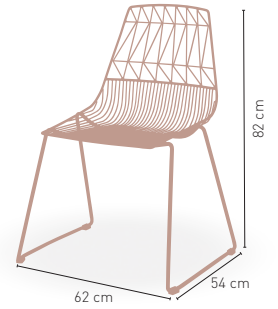

MODELO

Parikia

Estructura de acero epoxi color blanco

83 €

KG 6,9 kg COJIN INCLUIDO

MEDIDAS

MODELO

Tallin

Estructura de diseño en metal cromado y carcasa de contrachapado de fresno barnizada en color natural

67 €

KG 5,25 kg

MEDIDAS

MODELO

Gijón

Armazón cromado y asiento carcasa polipropileno

44 €

DISPONIBLE EN

BLANCO ROJO TAUPE NEGRO

KG 4,75 kg

MEDIDAS

MODELO

Oviedo

Armazón cromado y asiento carcasa polipropileno

51 €

DISPONIBLE EN

NEGRO TAUPE BLANCO ROJO

KG 5,20 kg

MEDIDAS