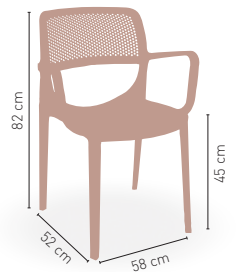

Sillón monoblock inyección polipropileno

56 €

DISPONIBLE EN

ANTRACITA TAUPE

APILABLE **KG** 3,8 kg

MEDIDAS

MODELO
Ayamonte

Taburete inyección polipropileno (compuesto por silla Islantilla y soporte que eleva la altura hasta convertir en taburete).

77 €

DISPONIBLE EN

ANTRACITA TAUPE

KG 5,2 kg

MEDIDAS

MODELO
Moguer

Taburete inyección polipropileno (compuesto por sillón Mazagón y soporte que eleva la altura hasta convertir en taburete).

86 €