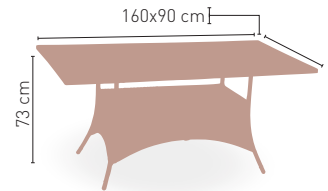

i DISPONIBLE EN

NEGRO

MOKA

RATTAN **KG** 13,20 kg

MEDIDAS

MODELO

Osaka Cristal

Estructura resina imitación rattan y sobre de cristal.