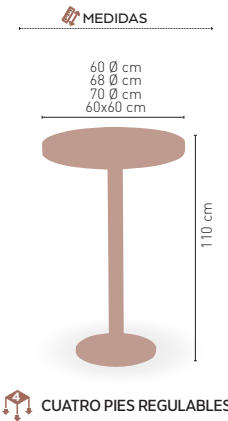

MEDIDAS

90x90 cm
110x60 cm
110x70 cm
120x70 cm
120x80 cm
140x80 cm

72 cm

CUATRO PIES REGULABLES

Picasso-H-Cromo 40 Ø Rattan

MEDIDA/PRECIO €	60 Ø	68 Ø	70 Ø	60x60
Werzalit standard	211	216	220	222
Werzalit grupo 1	215	219	225	227
Werzalit duo	213	224	224	227
Werzalit aro inox	-	-	257	-
Compact fenólico grupo a	243	-	265	240
Compact fenólico grupo b	243	-	265	240
Compact fenolico acanalado	-	-	247	-
Acero inox repulsado	212	-	224	215
Acero inox deluxe repulsado	214	-	226	216
Durolight	-	-	234	-
Madera rechapada 26mm	237	-	253	230
Madera regruessada con canto 50 mm	276	-	299	256
Madera maciza alist. Pino 30 mm	225	-	244	230
Madera maciza alist. Haya 30 mm	254	-	283	250
Indoor grupo a	-	-	-	225
Indoor grupo b	-	-	-	241
Melamina 30 mm	-	-	-	201