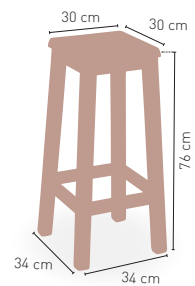

Taburete Toledo Bajo

Madera de pino con asiento madera

76 €

DISPONIBLE EN

MIEL 02

NOGAL 04

NOGAL 05

MEDIDAS