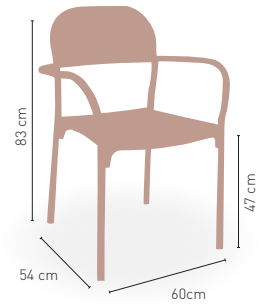

MODELO

Helsinki

Sillón con armazón de aluminio color gris, asiento y respaldo en resina

67 €

i DISPONIBLE EN

NEGRO NARANJA VERDE

APILABLE 3 kg

MEDIDAS