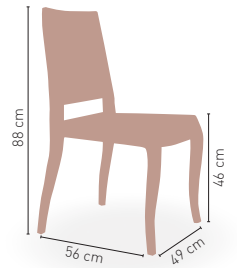

MODELO

Lagos

Silla monoblock inyección de policarbonato

124 €

DISPONIBLE EN

ROJO NARANJA VERDE

APILABLE

4,15 kg

MEDIDAS