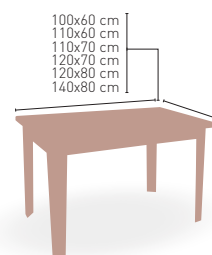

PIES REGULABLES

(*) CORRESPONDE A LA MEDIDA 90x68 cm