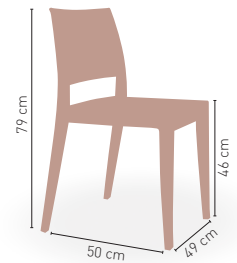

Lagos

Silla monoblock inyección de policarbonato

124 €

DISPONIBLE EN

ROJO NARANJA VERDE

APILABLE

4,15 kg

MEDIDAS