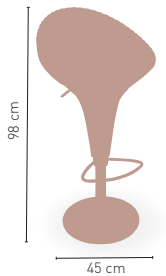

Oregón Tapizado

Taburete giratorio regulable asiento tapizado

81 €

DISPONIBLE EN

MEDIDAS

MODELO

California

Taburete giratorio regulable color