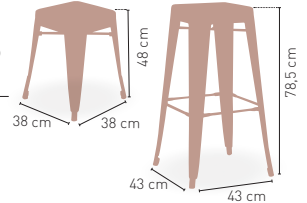

Passion Madera

Construido en acero troquelado y perfilado. Asiento madera de pino macizo alistonada de 25 mm. Acabado en pintura epoxi normal

COLORES

BAJO 58 €

ALTO 88 €

COLORES

BAJO 60 €

ALTO 91 €

MEDIDAS

BAJO 4,10 kg ALTO 5,55 kg