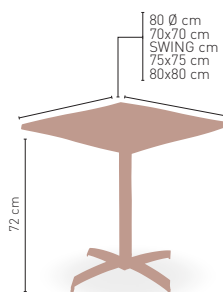

Pisa-4 abatible

Pie fundición aluminio brillo

MEDIDA/PRECIO €	80 Ø	70x70	SWING	75x75	80x80
Werzalit standard	120	132	128	-	142
Werzalit grupo 1	127	137	136	-	145
Werzalit duo	123	151	152	-	165
Compact fenólico grupo a	205	167	-	180	210
Compact fenólico grupo b	214	167	-	218	219
Compact fenolico acanalado	-	148	-	-	-
Acero inox repulsado	119	132	-	-	138
Acero inox deluxe repulsado	-	133	-	-	149

ABATIBLE

PIES REGULABLES

MEDIDAS