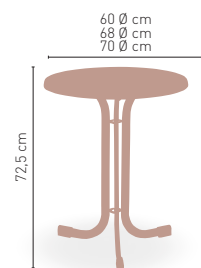

MEDIDAS

Armazón metálico acabado
epoxi carta colores

Madison-4

MODELO

MEDIDA/PRECIO €	60x60	70x70	SWING	75x75	80x80
Werzalit standard	129	136	132	-	146
Werzalit grupo 1	134	141	140	-	149
Werzalit duo	134	155	156	-	169
Compact fenólico grupo a	147	171	-	184	214
Compact fenólico grupo b	147	171	-	222	223
Compact fenólico acanalado	-	152	-	-	-
Acero inox repulsado	122	136	-	-	142
Acero inox deluxe repulsado	123	137	-	-	153
Madera rechapada 26mm	137	155	-	168	183
Madera regresada con canto 50 mm	163	188	-	201	214
Madera maciza alist. Pino 30 mm	137	160	-	-	185
Madera maciza alist. Haya 30 mm	157	188	-	-	-
Indoor grupo a	132	144	-	-	166
Indoor grupo b	148	161	-	-	191
Melamina 30 mm	108	116	-	-	130