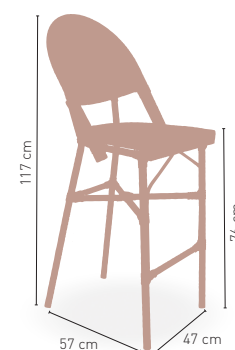

125 €

DISPONIBLE EN

CREMA

BURDEOS

NEGRO

APILABLE

3,80 kg

MEDIDAS