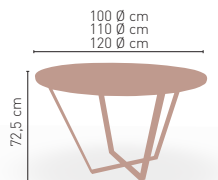

MEDIDAS

Crimea C-H Vintage

Mesa construida en metal 58x58 cm, pintura epoxi posibilidad de proceso de envejecido

Epoxi	136 €
Envejecido epoxi	169 €

MEDIDAS

Armazón fundición hierro negro

Nápoles-C 43x43

MODELO