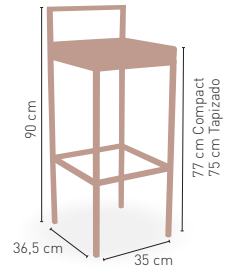

MODELO **Goteborg**

Taburete con estructura de metal y armazón pintura epoxi

Armazón inox brillo o mate con asiento tap. en grupo esp. C.C.*	212 €
Armazón inox brillo o mate con asiento tap. en polipiel C.C.*	202 €
Armazón epoxi con asiento tap. en polipiel C.C.*	129 €
Armazón epoxi con asiento tap. en grupo especial C. C.*	138 €
Armazon epoxi con asiento de Compact 13 mm	113 €
Armazon inox brillo o mate con asiento de Compact 13 mm	186 €

(*) CARTA DE COLORES

MEDIDAS

MODELO **Noruega**

Taburete con estructura de metal y armazón pintura epoxi

Armazón inox brillo o mate con asiento tap. en grupo esp. C.C.*	179 €
Armazón inox brillo o mate con asiento tap. en polipiel C.C.*	168 €
Armazón epoxi con asiento tap. en polipiel C.C.*	108 €
Armazón epoxi con asiento tap. en grupo especial C. C.*	118 €

(*) CARTA DE COLORES

MEDIDAS

MODELO **Noruega rattan**

Taburete con estructura de metal y armazón pintura epoxi

Armazon epoxi con asiento Rattan	115 €
Armazon inox brillo o mate con asiento Rattan	174 €

MEDIDAS

MODELO **Malmoe**

Armazón inox tapizado en polipiel 179 €

MEDIDAS