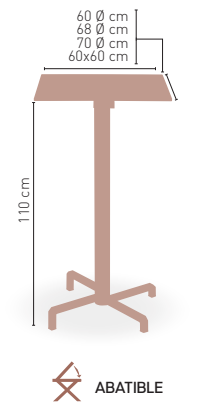

Alsacia-H-Abatible

MODELO

MEDIDA/PRECIO €	60 Ø	68 Ø	70 Ø	60x60
Werzalit standard	218	223	227	229
Werzalit grupo 1	222	226	232	234
Werzalit duo	220	231	231	234
Werzalit aro inox	-	-	264	-
Compact fenólico grupo a	250	-	272	247
Compact fenólico grupo b	250	-	272	247
Compact fenolico acanalado	-	-	254	-
Acero inox repulsado	219	-	231	222
Acero inox deluxe repulsado	221	-	233	223
Durolight	-	-	241	-
Madera rechapada 26mm	244	-	260	237
Madera regresada con canto 50 mm	283	-	306	263
Madera maciza alist. Pino 30 mm	232	-	251	237
Madera maciza alist. Haya 30 mm	261	-	290	257
Indoor grupo a	-	-	-	232
Indoor grupo b	-	-	-	248
Melamina 30 mm	-	-	-	208

MEDIDAS