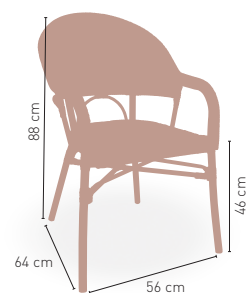

128 €

DISPONIBLE EN

CREMA/MOKA

APILABLE

RATTAN

4,8 kg

MEDIDAS

MODELO