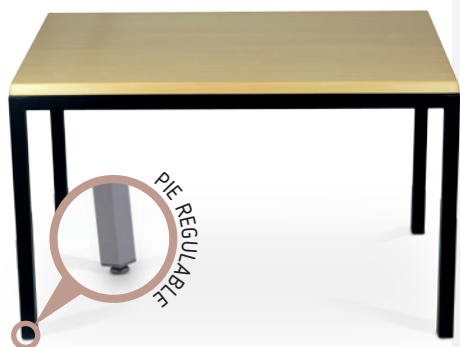

ARMAZÓN DE ALUMINIO ACABADO EPOXI CARTA COLORES

Deco-R Aluminio Epoxi

MEDIDA/PRECIO €	100x60	110x60	110x70	120x70	120x80	140x80
Werzalit standard	208	226*	-	248	258	340
Werzalit grupo 1	208	231*	232	255	266	345
Werzalit duo	227	-	259	-	297	-
Compact fenólico grupo a	275	287	302	313	345	452
Compact fenólico grupo b	275	287	302	313	375	452
Acero inox repulsado	-	-	-	286	-	-
Durolight	218*	-	-	-	294	-
Madera rechapada 26mm	241	262	274	298	321	418
Madera regruessada con canto 50 mm	275	294	313	334	355	445
Madera maciza alist. Pino 30 mm	257	271	301	308	322	426
Indoor grupo b	-	-	-	279	-	-
Melamina 30 mm	194	205	208	228	241	-

MEDIDAS

APILABLE PIE REGULABLE

(*) CORRESPONDE A LA MEDIDA 90x68 cm

(#) LOS TABLEROS WERZALIT EN MEDIDA 110x60 cm. TENDRÁN LA ESTRUCTURA DE MESA ENMARCADA EN EL INTERIOR DEL MARCO DEL TABLERO Y NO PUEDEN IR ENRESADAS A ÉSTA, TENIENDO ASÍ UNA PEQUEÑA VOLADURA EN SUS LATERALES.