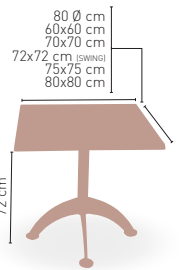

Mónaco-4

MODELO

MEDIDA/PRECIO €	80 Ø	60x60	70x70	SWING	75x75	80x80
Werzalit standard	137	131	136	132	-	146
Werzalit grupo 1	144	136	141	140	-	149
Werzalit duo	140	136	155	156	-	169
Compact fenólico grupo a	222	149	171	-	184	214
Compact fenólico grupo b	231	149	171	-	222	223
Compact fenólico acanalado	-	-	152	-	-	-
Acero inox repulsado	136	124	136	-	-	142
Acero inox deluxe repulsado	-	125	137	-	-	153
Madera rechapada 26mm	196	139	155	-	168	183
Madera regresada con canto 50 mm	240	165	188	-	201	214
Madera maciza alist. Pino 30 mm	204	139	160	-	-	185
Madera maciza alist. Haya 30 mm	-	159	188	-	-	-
Indoor grupo a	-	134	144	-	-	166
Indoor grupo b	-	150	161	-	-	191
Melamina 30 mm	-	110	116	-	-	130

MEDIDAS

Pie fundición aluminio gris

Mónaco-H

MODELO

MEDIDA/PRECIO €	60 Ø	68 Ø	70 Ø	60x60	70x70	SWING
Werzalit standard	126	131	135	137	142	138
Werzalit grupo 1	130	134	140	142	147	146
Werzalit duo	128	139	139	142	161	162
Werzalit aro inox	-	-	172	-	-	-
Compact fenólico grupo a	158	-	180	155	177	-
Compact fenólico grupo b	158	-	180	155	177	-
Compact fenólico acanalado	-	-	162	-	158	-
Acero inox repulsado	127	-	139	130	142	-
Acero inox deluxe repulsado	129	-	141	131	143	-
Durolight	-	-	149	-	-	-
Madera rechapada 26mm	152	-	168	145	161	-
Madera regresada con canto 50 mm	191	-	214	171	194	-
Madera maciza alist. Pino 30 mm	140	-	159	145	166	-
Madera maciza alist. Haya 30 mm	169	-	198	165	194	-
Indoor grupo a	-	-	-	140	150	-
Indoor grupo b	-	-	-	156	167	-
Melamina 30 mm	-	-	-	116	122	-

MEDIDAS