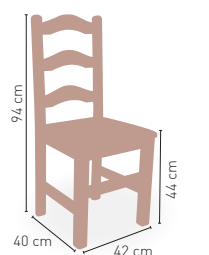

MODELO

Praga

Madera de pino con asiento madera

76 €

DISPONIBLE EN

NOGAL 04

MEDIDAS

MODELO