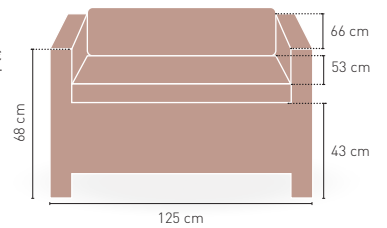

Trieste

Módulo 2 plazas construido en rattan

411 €

DISPONIBLE EN

NEGRO MARRÓN GRIS

RATTAN COJÍN INCLUIDO 16,00 kg

MEDIDAS