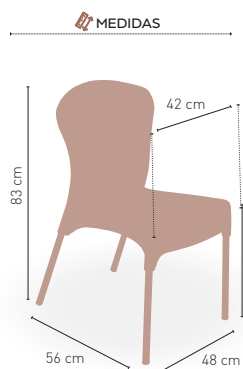

Silla carcasa inyección polipropileno, estructura de aluminio anodizado

53 €

i DISPONIBLE EN

AMARILLO NARANJA AZUL

APILABLE 3,05 kg

MODELO

Sirtaki

Estructura resina alta calidad asiento rejilla