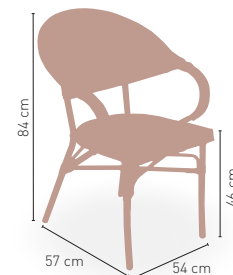

MOKA

APILABLE

RATTAN

4,00 kg

MEDIDAS

MODELO

Louvre

Armazón aluminio 28x1,5 color imitación caña con tejido rattan negro-blanco