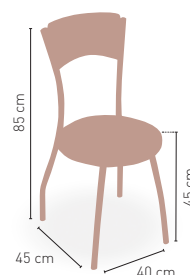

Evora

Silla con estructura tubular según carta colores

Asiento tapizado polipiel*	117 €
Asiento tapizado grupo especial*	123 €
Asiento Compact 13 mm*	115 €
Asiento espuma integral*	120 €
Asiento madera barnizada*	110 €
Asiento Werzalit*	102 €

(*) RESPALDO MADERA BARNIZADA

MEDIDAS