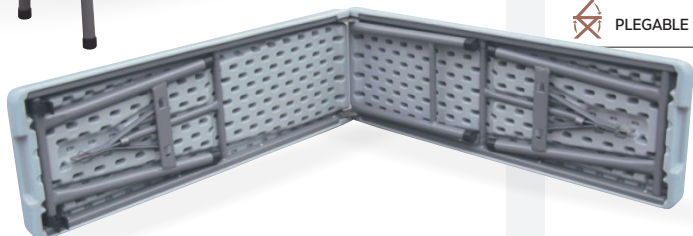

Banco Plegable

Encimera plastic HDPE de 45 mm.
Estructura plegable, tubo acero epoxi

183x30 cm	64 €

PLEGABLE KG 8,50 kg

MEDIDAS