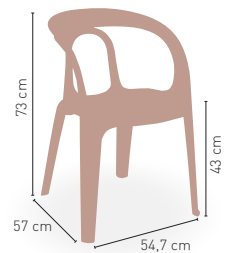

Tango Rejilla

Estructura resina alta calidad asiento rejilla

34 €

DISPONIBLE EN

BLANCO VERDE BORNEO

APILABLE

2,90 kg

FABRICADA CON RESINA DE ALTA CALIDAD

MEDIDAS