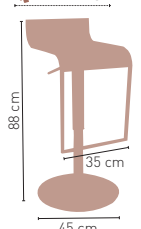

Giratorio regulable asiento polipiel

86 €

DISPONIBLE EN

GIRATORIO

REGULABLE EN ALTURA

11 kg

MODELO

Carolina Deluxe

Giratorio regulable asiento polipiel-base inox

122 €

DISPONIBLE EN

MEDIDAS DELUXE

MODELO

Carolina Acrílico

Giratorio regulable asiento Oro y Plata

119 €

DISPONIBLE EN

MEDIDAS

MODELO

Dakota

Mesa color regulable en altura
(altura máxima 110 cm / mínima 75 cm)

106 €

DISPONIBLE EN

GIRATORIO REGULABLE EN ALTURA