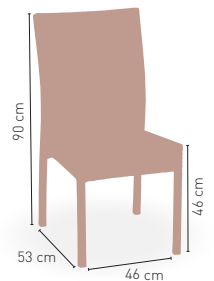

MODELO

Nancy

Estructura aluminio rattan sintético trenzado 4 hilos **88 €**

DISPONIBLE EN

APILABLE RATTAN TRENZADO 4 HILOS **KG 3,55 kg**

MEDIDAS

MODELO

Nancy Deluxe

Estructura aluminio rattan sintético trenzado 4 hilos **91 €**

DISPONIBLE EN

APILABLE RATTAN TRENZADO 4 HILOS **KG 3,00 kg**

MEDIDAS

MODELO

Normandía

Estructura aluminio rattan sintético trenzado 4 hilos **122 €**

DISPONIBLE EN

APILABLE RATTAN TRENZADO 4 HILOS **COJÍN INCLUIDO KG 4,70 kg**

MEDIDAS

MODELO

Nerja

Estructura aluminio acabado tejido rattan **69 €**

DISPONIBLE EN

APILABLE RATTAN **KG 3,30 kg**

MEDIDAS