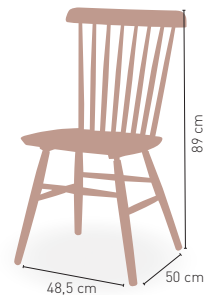

Friburgo

Silla madera maciza barnizada en color natural **122 €**

6,00 kg

MEDIDAS

MODELO

Viena

Estructura madera de haya maciza barnizada en natural con refuerzo inferior de acero y carcasa polipropileno con cojín tapizado en asiento **61 €**

DISPONIBLE EN

NEGRO

TAUPE

BLANCO

ROJO

5,00 kg

MEDIDAS