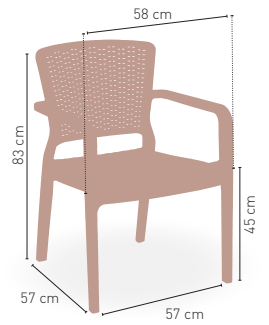

Santorini

Sillón monoblock inyección polipropileno imitación rattan

66 €

DISPONIBLE EN

APILABLE

4,75 kg

IMITACIÓN RATTAN

MEDIDAS

MODELO

Gales

Sillón monoblock inyección polipropileno imitación rattan

61 €

DISPONIBLE EN

APILABLE

5,25 kg

IMITACIÓN RATTAN

MEDIDAS