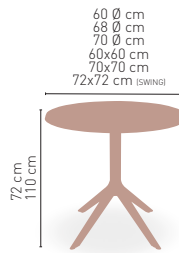

Cádiz/Cádiz H

MEDIDA/PRECIO €	60 Ø	68 Ø	70 Ø	80 Ø	60x60	70x70	80x80
Werzalit standard	119	124	128	136	130	135	145
Werzalit grupo 1	123	127	133	143	135	140	148
Werzalit duo	121	132	132	139	135	154	168
Werzalit aro inox	-	-	165	-	-	-	-
Compact fenólico grupo a	151	-	173	221	148	170	213
Compact fenólico grupo b	151	-	173	230	148	170	222
Compact fenólico acanalado	-	-	155	-	-	151	-
Acero inox repulsado	120	-	132	135	123	135	141
Acero inox deluxe repulsado	122	-	134	-	124	136	152
Durolight	-	-	142	-	-	-	-
Madera rechapada 26 mm	145	-	161	195	138	154	182
Madera regresada con canto 50 mm	184	-	207	239	164	187	213
Madera maciza alist. pino 30 mm	133	-	152	203	138	159	184
Madera maciza alist. haya 30 mm	162	-	191	-	158	187	-
Indoor grupo a	-	-	-	-	133	143	165
Indoor grupo b	-	-	-	-	149	160	190
Marmol natural blanco macael	193	-	218	263	177	203	258
Melamina 30 mm	-	-	-	-	109	115	129

MEDIDAS

COLORES PIES

CUATRO PIES RESINA REGULABLES Cádiz - H AUMENTA 7 €

Marte

MEDIDA/PRECIO €	60 Ø	68 Ø	70 Ø	60x60	70x70	SWING	80x80
Werzalit standard	94	99	103	105	110	106	120
Werzalit grupo 1	98	102	108	110	115	114	123
Werzalit duo	96	107	107	110	129	130	143
Werzalit aro inox	-	-	140	-	-	-	-
Compact fenólico grupo a	126	-	148	123	145	-	188
Compact fenólico grupo b	126	-	148	123	145	-	197
Acero inox repulsado	95	-	107	98	110	-	116
Acero inox deluxe repulsado	97	-	109	99	111	-	127