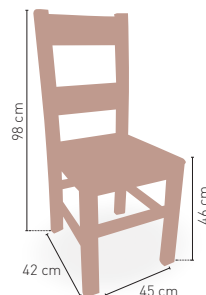

Mesón

Silla construida en madera de pino macizo, acabado barniz carta colores

Asiento madera barnizada	178 €
Asiento tapizado grupo especial	209 €
Asiento tapizado polipiel	200 €

ASIENTO MADERA, GRUPO ESPECIAL Y POLIPIEL CARTA COLORES

MEDIDAS