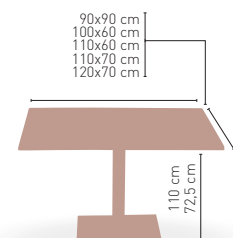

PIES REGULABLES COLUMNA LACADA AUMENTA 6 € COLUMNA EN 110 CM DE ALTURA AUMENTA 6 €

COLUMNA LACADA 110 CM DE ALTURA AUMENTA 12 € (*) CORRESPONDE A LA MEDIDA 90x68 cm