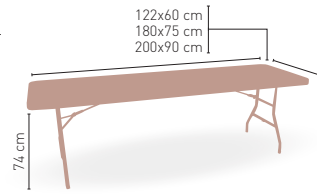

MODELO

Mesa Catering Circular

Encimera plastic HDPE.
Estructura plegable, tubo acero epoxi

122 Ø cm HDPE de 45 mm	115 €
152 Ø cm HDPE de 50 mm	152 €
180 Ø cm HDPE de 55 mm	211 €
200 Ø cm HDPE de 55 mm	308 €

PLEGABLE	KG	122 Ø	152 Ø	180 Ø	200 Ø
		12,00 kg	19,00 kg	28,00 kg	32,00 kg

MEDIDAS