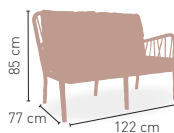

MÓDULO 2 PLAZAS

KG 13,50 kg

MÓDULO 1 PLAZA

KG 7,50 kg

MESA

KG 9,60 kg

FÁCIL MONTAJE

COJINES ASIENTO Y RESPALDO CREMA INCLUIDO