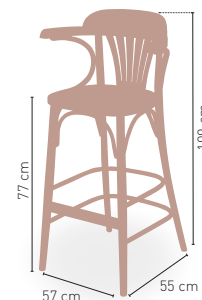

MODELO

Taburete Casino Respaldo

Madera de haya barnizada asiento madera

179 €

DISPONIBLE EN

NOGAL 05

5,40 kg

MEDIDAS