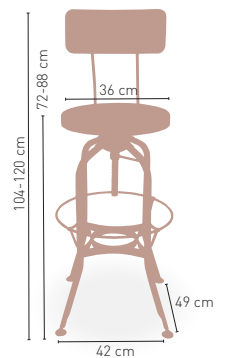

Nuremberg Negro/Gris metalizado

Taburete de fabricación tipo industrial con asiento regulable acabado en negro o gris metalizado

Negro	110 €
Gris metalizado	128 €

REGULABLE EN ALTURA 9,50 kg

MEDIDAS