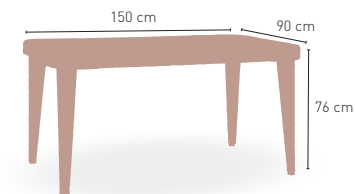

Osaka

Estructura resina imitación rattan y sobre de madera iroko.

390 €

i DISPONIBLE EN

NEGRO

KG 21,50 kg

MEDIDAS