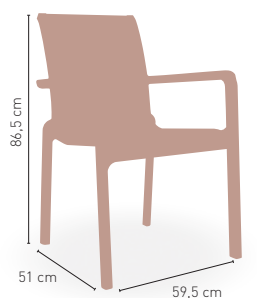

MODELO

Sanlúcar

Sillón fabricado con estructura de inyección de polipropileno con asiento y respaldo de textilene

112 €

DISPONIBLE EN

APILABLE

5,55 kg

MEDIDAS