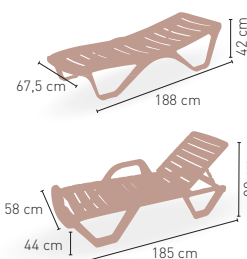

MODELO

Adaggio

Tumbona monoblock 63 €

DISPONIBLE EN

BLANCO

APILABLE KG 10,9 kg

MODELO

Sicilia

Blanca respaldo regulable 5 posiciones 121 €

DISPONIBLE EN

BLANCO

APILABLE KG 7,80 kg

SICILIA APILABLE HASTA 25 UNIDADES

MEDIDAS

MODELO

Tumbona Conil

Fabricada con estructura de inyección de polipropileno con asiento y respaldo reclinable de textilene 299 €

DISPONIBLE EN

ESTRUCTURA + TEXTILENE

ANTRACITA ANTRACITA

ESTRUCTURA + TEXTILENE

BLANCO TAUPE

APILABLE KG 19,00 kg

MEDIDAS

MODELO

Finisterre

Módulo desmontable fabricado con sistema de inyección polipropileno, incluye cojín acabado crema para los asientos de los módulos.

Compuesto de: 1 módulo de 2 plazas con cojín en asiento + 2 módulos de 1 plaza con cojín en asiento + mesa

673 €

DISPONIBLE EN

ANTRACITA TAUPE

MEDIDAS

MÓDULO 2 PLAZAS

KG 15,30 kg

MÓDULO 1 PLAZA

KG 8,60 kg

MESA

KG 4,70 kg

FÁCIL MONTAJE

COJÍN CREMA INCLUIDO

MODELO

Aguadulce

Módulo desmontable fabricado con sistema de inyección polipropileno, incluye cojín acabado crema para los asientos y respaldos de los módulos así como cristal templado 5 mm. para la mesa.

Compuesto de: 1 módulo de 2 plazas con cojín en asiento + 2 módulos de 1 plaza con cojín en asiento + mesa con cristal templado de 5 mm.

873 €

DISPONIBLE EN

ANTRACITA TAUPE

MEDIDAS

MÓDULO 2 PLAZAS

KG 13,50 kg

MÓDULO 1 PLAZA

KG 7,50 kg

MESA

KG 9,60 kg

FÁCIL MONTAJE

COJINES ASIENTO Y RESPALDO CREMA INCLUIDO