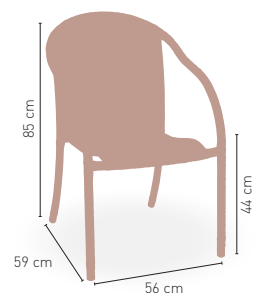

Nerja

Estructura aluminio acabado tejido rattan **69 €**

DISPONIBLE EN

APILABLE RATTAN **KG 3,30 kg**

MEDIDAS