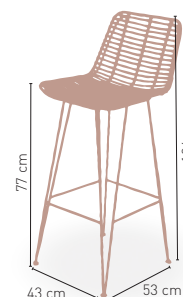

MEDIDAS

MODELO

Zambia

Estructura tubo de acero macizo de 6 y 8 mm. asiento tejido Rattan Sintético

109 €

RATTAN SINTÉTICO
 7,50 kg

MEDIDAS

MODELO