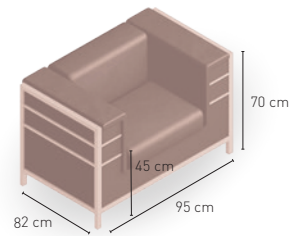

396 €

DISPONIBLE EN

BLANCO

NEGRO

NARANJA

32 kg

MEDIDAS

MODELO