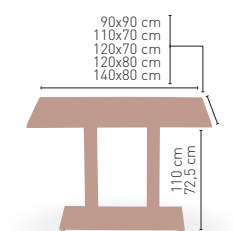

PIES REGULABLES COLUMNA LACADA AUMENTA 12 € COLUMNA EN 110 CM DE ALTURA AUMENTA 12 €

COLUMNA LACADA 110 CM DE ALTURA AUMENTA 24 €