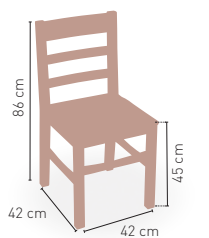

MODELO

Bodega

Madera de pino con asiento madera

101 €

DISPONIBLE EN

NOGAL 04

NOGAL 05

MEDIDAS