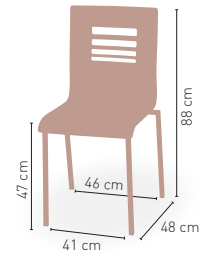

MODELO

América barnizada, Lacada Carta Colores

Carcasa madera lacada, barnizada o laminada.
Armazón acabado epoxi, inox y cromo

Armazón acabado Epoxi	122 €	111 €
Armazón acabado inox brillo o mate	193 €	182 €
Armazón acabado Cromo	141 €	130 €
	LACADA	BARNIZADA

ARMAZÓN PINTURA EPOXI CARTA COLORES

CARCASA MADERA ABEDUL BARNIZADA/LACADA

APILABLE

MEDIDAS

MODELO

Tab. América barnizada, Lacada Carta Colores

Carcasa madera lacada, barnizada o laminada.
Armazón acabado epoxi, inox y cromo

Armazón acabado Epoxi	143 €	129 €
Armazón acabado inox brillo o mate	229 €	216 €
Armazón acabado Cromo	166 €	153 €
	LACADA	BARNIZADA

ARMAZÓN PINTURA EPOXI CARTA COLORES

CARCASA MADERA ABEDUL BARNIZADA/LACADA

APILABLE

MEDIDAS

MODELO

América-Tapizado

Carcasa tapizada polipiel armazón acabado epoxi, inox brillo o mate y cromo.

Armazón acabado Epoxi	111 €
Armazón acabado inox brillo o mate	181 €
Armazón acabado Cromo	130 €

ARMAZÓN PINTURA EPOXI CARTA COLORES

APILABLE

CARCASA POLIPIEL DISPONIBLE EN BLANCO NEGRO ROJO

MEDIDAS

MODELO

Taburete América Tapizado

Carcasa tapizada polipiel armazón acabado epoxi, inox brillo o mate y cromo.

Armazón acabado Epoxi	131 €
Armazón acabado inox brillo o mate	218 €
Armazón acabado Cromo	155 €

ARMAZÓN PINTURA EPOXI CARTA COLORES

APILABLE

CARCASA POLIPIEL DISPONIBLE EN BLANCO NEGRO ROJO

MEDIDAS