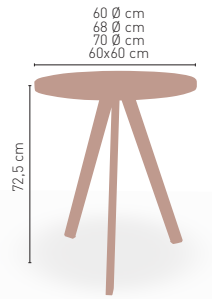

MEDIDAS

Armazón acabado exposi con proceso de envejecido carta colores