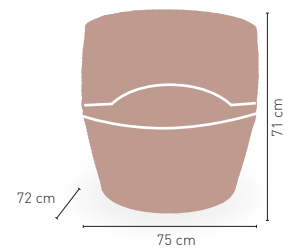

Olbia

Estructura aluminio rattan sintético trenzado 4 hilos **159 €**

DISPONIBLE EN

APILABLE RATTAN COJÍN INCLUIDO **7,35 kg**

MEDIDAS