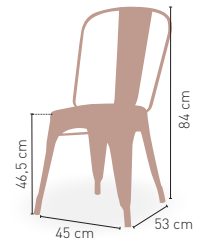

78 €

KG 6,15 kg

MEDIDAS