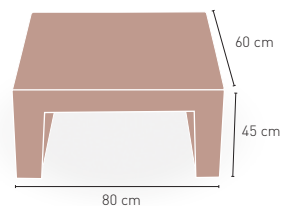

138 €

DISPONIBLE EN

NEGRO MARRÓN GRIS

RATTAN TAPA VIDRIO INCLUIDA 11,50 kg

MEDIDAS

MODELO

Modena 50

Mesa **Modena 50** - 150x50xh110 cm tapa de cristal