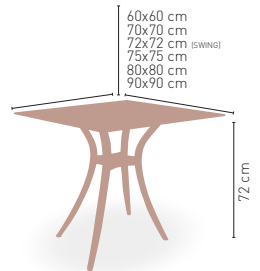

MEDIDAS

COLORES PIES

Estructura de inyección de polipropileno

Venus-R

MEDIDA/PRECIO €	100x60	110x60	110x70	120x70	120x80
Werzalit standard	167	177	-	190	198
Werzalit grupo 1	167	182	182	197	206
Werzalit duo	186	-	209	-	237
Compact fenólico grupo a	234	238	252	255	285
Compact fenólico grupo b	234	238	252	255	315
Acero inox repulsado	-	-	-	228	-
Durolight	177*	-	-	-	234
Madera rechapada 26mm	200	213	224	240	261
Madera regresada con canto 50 mm	234	245	263	276	295
Madera maciza alist. Pino 30 mm	216	222	251	250	262
Indoor grupo b	-	-	-	221	-
Melamina 30 mm	153	156	158	170	181