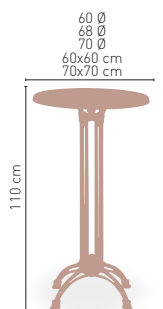

Florescencia-H

MODELO

MEDIDA/PRECIO €	60 Ø	68 Ø	70 Ø	60x60	70x70
Werzalit standard	196	201	205	207	212
Werzalit grupo 1	200	204	210	212	217
Werzalit duo	198	209	209	212	231
Werzalit aro inox	-	-	242	-	-
Compact fenólico grupo a	228	-	250	225	247
Compact fenólico grupo b	228	-	250	225	247
Compact fenólico acanalado	-	-	232	-	228
Acero inox repulsado	197	-	209	200	212
Acero inox deluxe repulsado	199	-	211	201	213
Durolight	-	-	219	-	-
Madera rechapada 26mm	222	-	238	215	231
Madera regresada con canto 50 mm	261	-	284	241	264
Madera maciza alist. Pino 30 mm	210	-	229	215	236
Madera maciza alist. Haya 30 mm	239	-	268	235	264
Indoor grupo a	-	-	-	210	220
Indoor grupo b	-	-	-	226	237
Melamina 30 mm	-	-	-	186	192
Marmol natural blanco macael	270	-	295	254	280

MEDIDAS