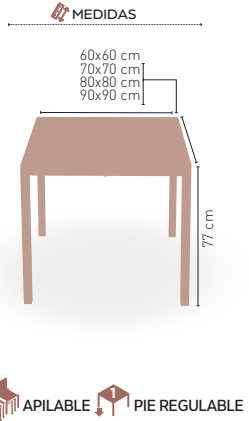

MEDIDAS

 100x60 cm
 110x60 cm
 110x70 cm
 120x70 cm
 120x80 cm

i DISPONIBLE EN

Deco-C Acero Epoxi

MEDIDA/PRECIO €	MODELO			
	60x60	70x70	80x80	90x90
Werzalit standard	137	150	167	223
Werzalit grupo 1	142	155	170	-
Werzalit duo	142	169	190	-
Compact fenólico grupo a	155	185	235	262
Compact fenólico grupo b	155	185	244	306
Compact fenólico acanalado	-	166	-	-
Acero inox repulsado	130	150	163	-
Acero inox deluxe repulsado	131	151	174	-
Madera rechapada 26mm	145	169	204	247
Madera regruessada con canto 50 mm	171	202	235	281
Madera maciza alist. Pino 30 mm	145	174	206	260
Madera maciza alist. Haya 30 mm	165	202	-	-
Indoor grupo a	140	158	187	-
Indoor grupo b	156	175	212	-
Melamina 30 mm	116	130	151	177