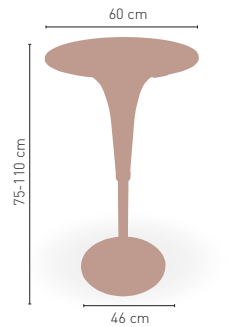

DISPONIBLE EN

MEDIDAS

MODELO

Dakota

Mesa color regulable en altura
(altura máxima 110 cm / mínima 75 cm)

106 €

DISPONIBLE EN

GIRATORIO REGULABLE EN ALTURA

MEDIDAS

MODELO

Nevada

Taburete regulable y giratorio. Asiento y respaldo acabado en polipiel

102 €

DISPONIBLE EN

GIRATORIO REGULABLE EN ALTURA 9 kg

MEDIDAS