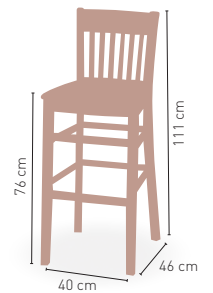

9,60 kg

MEDIDAS

MODELO

Córdoba

Madera de haya acabado natural

119 €

DISPONIBLE EN

NATURAL 01