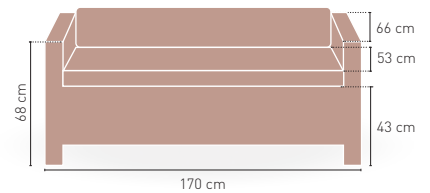

Udine

Módulo 3 plazas construido en rattan

649 €

DISPONIBLE EN

NEGRO MARRÓN GRIS

RATTAN COJÍN INCLUIDO 18,00 kg

MEDIDAS