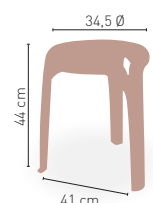

Twist

Estructura resina alta calidad asiento rejilla

21 €

DISPONIBLE EN

CHAMPAGNE

APILABLE

1,30 kg

FABRICADA CON RESINA DE ALTA CALIDAD

MEDIDAS