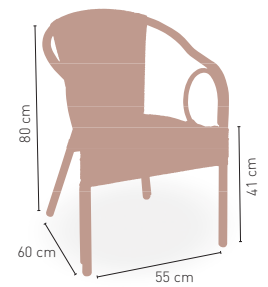

Salzburgo

Armazón aluminio color dark bambú tejido plastic 4 mm. Médula bicolor

111 €

DISPONIBLE EN

BICOLOR

APILABLE

TEJIDO PLASTIC 4 MM

KG 4,60 kg

MEDIDAS