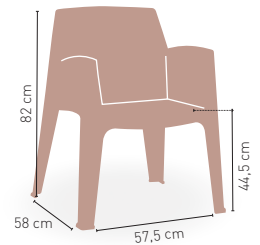

MODELO

Estepona

Sillón monoblock inyección polipropileno

57 €

DISPONIBLE EN

APILABLE

5,50 kg

MEDIDAS