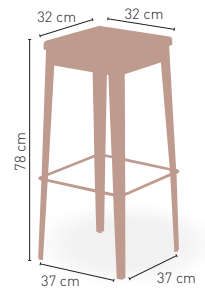

Taburete Kiev

Taburete con estructura chapa plegada y armazón pintura epoxi

Asiento en D.M. Lacado	116 €
Asiento en madera alistonada pino	113 €

ARMAZÓN PINTURA EPOXI CARTA COLORES

MEDIDAS