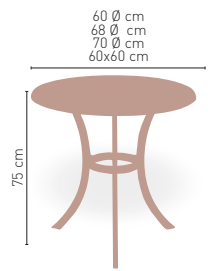

Baviera-3 Gris

MODELO

MEDIDA/PRECIO €	60 Ø	68 Ø	70 Ø	60x60
Werzalit standard	82	87	91	93
Werzalit grupo 1	86	90	96	98
Werzalit duo	84	95	95	98
Werzalit aro inox	-	-	128	-
Compact fenólico grupo a	114	-	136	111
Compact fenólico grupo b	114	-	136	111
Compact fenolico acanalado	-	-	118	-
Acero inox repulsado	83	-	95	86
Acero inox deluxe repulsado	85	-	97	87
Durolight	-	-	105	-
Madera rechapada 26mm	108	-	124	101
Madera regresada con canto 50 mm	147	-	170	127
Madera maciza alist. Pino 30 mm	96	-	115	101
Madera maciza alist. Haya 30 mm	125	-	154	121
Indoor grupo a	-	-	-	96
Indoor grupo b	-	-	-	112
Melamina 30 mm	-	-	-	72

MEDIDAS

Armazón aluminio acabado gris