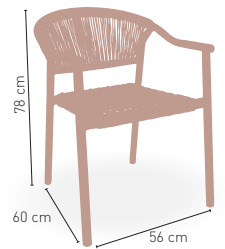

MODELO

Taburete Brasil

Armazón de aluminio pintura epoxi con asiento y respaldo de tejido de cuerda redonda sintética 5 mm. **115 €**

DISPONIBLE EN

Estructura imitación caña y tejido color miel

Estructura imitación caña y tejido color marrón

Estructura antracita y tejido color miel

MEDIDAS

MODELO

Brasil

Armazón de aluminio pintura epoxi con asiento y respaldo de tejido de cuerda redonda sintética 5 mm. **103 €**

DISPONIBLE EN

Estructura imitación caña y tejido color miel

Estructura imitación caña y tejido color marrón

Estructura antracita y tejido color miel

MEDIDAS

APILABLE

TEJIDO DE CUERDA REDONDA SINTÉTICA 5 MM

3,60 kg

MODELO

Ecuador

Sillón estructura de aluminio de tubo 28x1.5 mm. color blanco con médula sintética imitación cuerda redonda en asiento y respaldo. **78 €**

APILABLE

TEJIDO DE CUERDA REDONDA SINTÉTICA 5 MM

2,85 kg

MEDIDAS

MODELO

Filipinas

Armazón Aluminio Dark Bambú **109 €**

DISPONIBLE EN

MOKA

CAÑA

APILABLE

RATTAN

3,70 kg

MEDIDAS