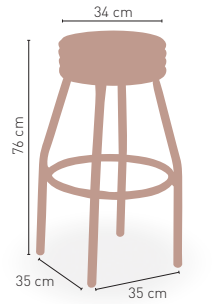

Atlántico

Taburete con estructura aluminio, asiento tapizado, madera, Compact o Werzalit

Asiento Werzalit 34 Ø cm de diámetro*	50 €
Asiento tapizado polipiel	63 €
Asiento tapizado grupo especial	69 €
Asiento Madera barnizada	66 €
Asiento Compact 13 mm	68 €

(*) DECORADOS WERZALIT EN PÁG. 147

MEDIDAS