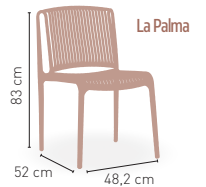

APILABLE **KG** 4,7 kg

MODELO

El Hierro

Sillón monoblock
inyección polipropileno 73 €

DISPONIBLE EN

APILABLE **KG** 5 kg

MEDIDAS

(*) El color beige del sillón EL HIERRO es diferente al de la silla LA PALMA y taburete LA GOMERA.