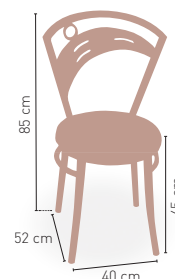

Cibeles

Silla con estructura tubular según carta colores

Asiento tapizado polipiel	100 €
Asiento tapizado grupo especial	106 €
Asiento Compact 13 mm	98 €
Asiento espuma integral	103 €
Asiento madera barnizada	95 €
Asiento Werzalit	85 €

MEDIDAS