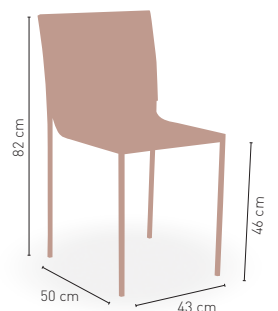

Denver

Asiento y respaldo acrílico

71 €

DISPONIBLE EN

NARANJA

APILABLE

6 kg

MEDIDAS