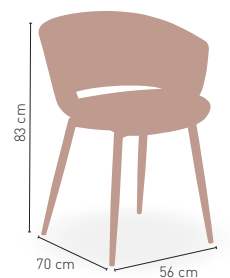

MODELO

Dortmund

Sillón estructura metálica imitación madera y carcasa polipropileno

74 €

DISPONIBLE EN

NEGRO TAUPE ARENA

FÁCIL MONTAJE **KG** 5,3 kg * SE ENVÍA DESMONTADO

MEDIDAS