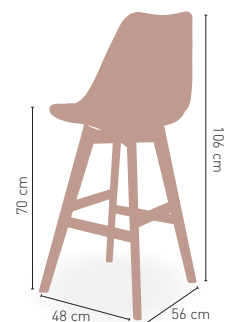

TAUPE

BLANCO

ROJO

6,50 kg

MEDIDAS

MODELO

Bergen

Madera maciza de fresno con asiento polipiel color negro. Acabado madera en color nogal y natural encerado