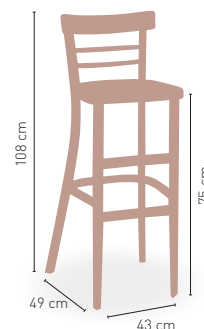

Bristol

Madera de haya barnizada asiento madera

159 €

DISPONIBLE EN

NOGAL 05

CEREZO 07

5,50 kg

MEDIDAS