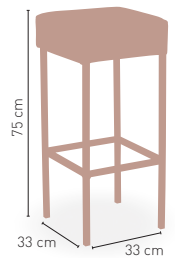

MODELO **Goteborg**

Taburete con estructura de metal y armazón pintura epoxi

Armazón inox brillo o mate con asiento tap. en grupo esp. C.C.*	212 €
Armazón inox brillo o mate con asiento tap. en polipiel C.C.*	202 €
Armazón epoxi con asiento tap. en polipiel C.C.*	129 €
Armazón epoxi con asiento tap. en grupo especial C. C.*	138 €
Armazon epoxi con asiento de Compact 13 mm	113 €
Armazon inox brillo o mate con asiento de Compact 13 mm	186 €

(*) CARTA DE COLORES

MEDIDAS

MODELO **Noruega**

Taburete con estructura de metal y armazón pintura epoxi

Armazón inox brillo o mate con asiento tap. en grupo esp. C.C.*	179 €
Armazón inox brillo o mate con asiento tap. en polipiel C.C.*	168 €
Armazón epoxi con asiento tap. en polipiel C.C.*	108 €
Armazón epoxi con asiento tap. en grupo especial C. C.*	118 €

(*) CARTA DE COLORES

MEDIDAS

MODELO **Noruega rattan**

Taburete con estructura de metal y armazón pintura epoxi

Armazon epoxi con asiento Rattan	115 €
Armazon inox brillo o mate con asiento Rattan	174 €

MEDIDAS

MODELO **Malmoe**

Armazón inox tapizado en polipiel 179 €

MEDIDAS