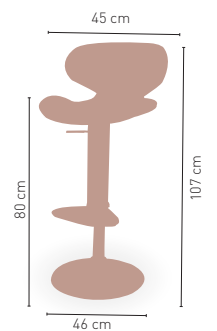

DISPONIBLE EN

MEDIDAS

MODELO

Dakota

Mesa color regulable en altura
(altura máxima 110 cm / mínima 75 cm)

106 €

DISPONIBLE EN

GIRATORIO REGULABLE EN ALTURA

MEDIDAS

MODELO

Nevada

Taburete regulable y giratorio. Asiento y respaldo acabado en polipiel

102 €

DISPONIBLE EN

GIRATORIO REGULABLE EN ALTURA 9 kg

MEDIDAS

MODELO

Arizona

Taburete regulable y giratorio. Asiento y respaldo acabado en polipiel

88 €

DISPONIBLE EN

GIRATORIO REGULABLE EN ALTURA 8 kg

MEDIDAS

MODELO