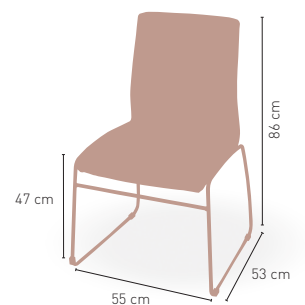

Armazón cromo con carcasa tapizada polipiel **76 €**

i DISPONIBLE EN

 **6,6 kg**

MEDIDAS

MODELO

Virginia

Sillón giratorio asiento tapizado polipiel **135 €**

i DISPONIBLE EN

 **GIRATORIO** **11,9 kg**

MEDIDAS

MODELO

Nebraska

Armazón cromado con asiento y respaldo tapizado polipiel **64 €**

i DISPONIBLE EN

 **8,5 kg**

MEDIDAS

MODELO

Manhattan

Asiento polipiel y armazón cromado **60 €**

i DISPONIBLE EN

 **6,7 kg**

MEDIDAS

MODELO

Washington

Taburete giratorio regulable color

50 €

DISPONIBLE EN

GIRATORIO

REGULABLE EN ALTURA

6,2 kg

MEDIDAS

MODELO