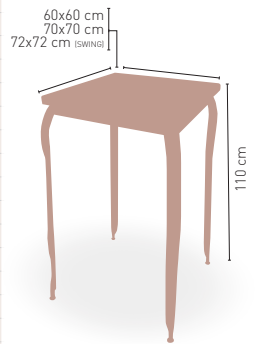

MEDIDAS

Armazón metálico acabado epoxi carta colores