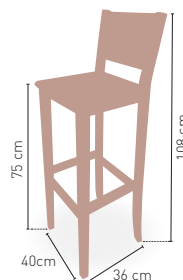

Taburete Rioja

Taburete construido en madera de pino macizo, acabado barniz carta colores

Asiento madera barnizada	173 €
Asiento tapizado grupo especial	176 €
Asiento tapizado polipiel	182 €

ASIENTO MADERA, GRUPO ESPECIAL Y POLIPIEL CARTA COLORES

MEDIDAS