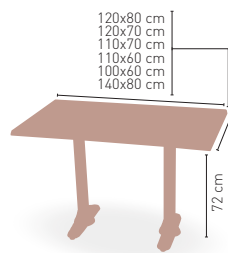

Linz-3

MEDIDA/PRECIO €	60 Ø	68 Ø	70 Ø	60x60
Werzalit standard	116	121	125	127
Werzalit grupo 1	120	124	130	132
Werzalit duo	118	129	129	132
Werzalit aro inox	-	-	162	-
Compact fenólico grupo a	148	-	170	145
Compact fenólico grupo b	148	-	170	145
Compact fenólico acanalado	-	-	152	-
Acero inox repulsado	117	-	129	120
Acero inox deluxe repulsado	119	-	131	121
Durolight	-	-	139	-
Madera rechapada 26mm	142	-	158	135
Madera regruessada con canto 50 mm	181	-	204	161
Madera maciza alist. Pino 30 mm	130	-	149	135
Madera maciza alist. Haya 30 mm	159	-	188	155
Indoor grupo a	-	-	-	130
Indoor grupo b	-	-	-	146
Melamina 30 mm	-	-	-	106
Marmol natural blanco macael	190	-	215	174

MEDIDAS

PIES REGULABLES

Linz-4

MEDIDA/PRECIO €	80 Ø	70x70	SWING	75x75	80x80
Werzalit standard	141	140	136	-	150
Werzalit grupo 1	148	145	144	-	153
Werzalit duo	144	159	160	-	173
Compact fenólico grupo a	226	175	-	188	218
Compact fenólico grupo b	235	175	-	226	227
Compact fenólico acanalado	-	156	-	-	-
Acero inox repulsado	140	140	-	-	146
Acero inox deluxe repulsado	-	141	-	-	157
Madera rechapada 26mm	200	159	-	172	187
Madera regruessada con canto 50 mm	244	192	-	205	218
Madera maciza alist. Pino 30 mm	208	164	-	-	189
Madera maciza alist. Haya 30 mm	-	192	-	-	-
Indoor grupo a	-	148	-	-	170
Indoor grupo b	-	165	-	-	195
Melamina 30 mm	-	120	-	-	134
Marmol natural blanco macael	268	208	-	-	263

MEDIDAS

PIES REGULABLES

Linz-R