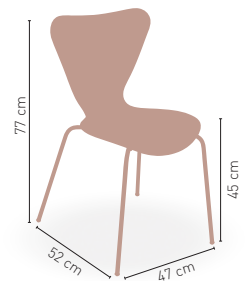

MODELO

Asia Lacada, barnizada y Laminada

Armazón cromado - carcasa madera lacada, barnizada o laminada

Lacada	107 €
Barnizada	99 €
Laminada	75 €

CARCASA MADERA CONTRACHAPADA DE HAYA BARNIZADA/LACADA CARTA COLORES

CARCASA MADERA ABEDUL LAMINADA BLANCO NEGRO

MEDIDAS

APILABLE

MODELO

Europa Lacada, barnizada y Laminada

Armazón cromado - carcasa madera lacada, barnizada o laminada

Lacada	94 €
Barnizada	82 €
Laminada	64 €

CARCASA MADERA CONTRACHAPADA DE HAYA BARNIZADA/LACADA CARTA COLORES

CARCASA MADERA ABEDUL LAMINADA BLANCO

APILABLE

MEDIDAS

MODELO

Nairobi

Carcasa Zebrano armazón epoxi, inox o cromo

Armazón acabado Epoxi	100 €
Armazón acabado inox brillo o mate	171 €
Armazón acabado Cromo	118 €

ARMAZÓN PINTURA EPOXI CARTA COLORES

APILABLE

MEDIDAS

MODELO

Taburete Nairobi

Carcasa Zebrano armazón epoxi, inox o cromo

Armazón acabado Epoxi	121 €
Armazón acabado inox brillo o mate	207 €
Armazón acabado Cromo	144 €

ARMAZÓN PINTURA EPOXI CARTA COLORES

APILABLE

MEDIDAS