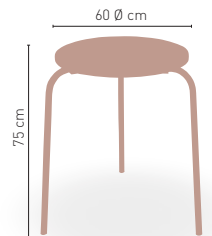

Casablanca 1

Estructura tubular de aluminio

MEDIDA/PRECIO €	60 Ø
Werzalit standard	94
Werzalit grupo 1	98
Werzalit duo	96
Compact fenólico grupo a	126
Compact fenólico grupo b	126
Acero inox repulsado	95
Acero inox deluxe repulsado	97

APILABLE

ESTRUCTURA TUBULAR 30x1,5 mm

MEDIDAS