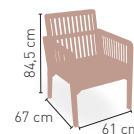

MODELO

Adaggio

Tumbona monoblock 63 €

DISPONIBLE EN

BLANCO

APILABLE KG 10,9 kg

MODELO

Sicilia

Blanca respaldo regulable 5 posiciones 121 €

DISPONIBLE EN

BLANCO

APILABLE KG 7,80 kg

SICILIA APILABLE HASTA 25 UNIDADES

MEDIDAS

MODELO

Tumbona Conil

Fabricada con estructura de inyección de polipropileno con asiento y respaldo reclinable de textilene 299 €

DISPONIBLE EN

ESTRUCTURA + TEXTILENE

ANTRACITA ANTRACITA

ESTRUCTURA + TEXTILENE

BLANCO TAUPE

APILABLE KG 19,00 kg

MEDIDAS

MODELO

Finisterre

Módulo desmontable fabricado con sistema de inyección polipropileno, incluye cojín acabado crema para los asientos de los módulos.

Compuesto de: 1 módulo de 2 plazas con cojín en asiento + 2 módulos de 1 plaza con cojín en asiento + mesa

673 €

DISPONIBLE EN

ANTRACITA TAUPE

MEDIDAS

MÓDULO 2 PLAZAS

KG 15,30 kg

MÓDULO 1 PLAZA

KG 8,60 kg

MESA

KG 4,70 kg

FÁCIL MONTAJE

COJÍN CREMA INCLUIDO

MODELO

Aguadulce

Módulo desmontable fabricado con sistema de inyección polipropileno, incluye cojín acabado crema para los asientos y respaldos de los módulos así como cristal templado 5 mm. para la mesa.

Compuesto de: 1 módulo de 2 plazas con cojín en asiento + 2 módulos de 1 plaza con cojín en asiento + mesa con cristal templado de 5 mm.

873 €

DISPONIBLE EN

ANTRACITA TAUPE

MEDIDAS

MÓDULO 2 PLAZAS

KG 13,50 kg

MÓDULO 1 PLAZA

KG 7,50 kg

MESA

KG 9,60 kg

FÁCIL MONTAJE

COJINES ASIENTO Y RESPALDO CREMA INCLUIDO