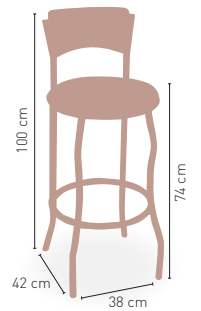

Taburete Évora

Taburete con estructura tubular según carta colores

Asiento tapizado polipiel*	127 €
Asiento tapizado grupo especial*	133 €
Asiento Compact 13 mm*	124 €
Asiento espuma integral*	123 €
Asiento madera barnizada*	120 €
Asiento Werzalit*	112 €

(*) RESPALDO MADERA BARNIZADA

MEDIDAS