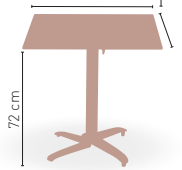

Lorena-4 abatible

Acabado aluminio blanco o negro

MEDIDA/PRECIO €	60 Ø	68 Ø	70 Ø	80 Ø	60x60	70x70	SWING	75x75	80x80
Werzalit standard	174	179	183	191	185	190	186	-	200
Werzalit grupo 1	178	182	188	198	190	195	194	-	203
Werzalit duo	176	187	187	194	190	209	210	-	223
Werzalit aro inox	-	-	220	-	-	-	-	-	-
Compact fenólico grupo a	206	-	228	276	203	225	-	238	268
Compact fenólico grupo b	206	-	228	285	203	225	-	276	277
Compact fenolico acanalado	-	-	210	-	-	206	-	-	-
Acero inox repulsado	175	-	187	190	178	190	-	-	196
Acero inox deluxe repulsado	177	-	189	-	179	191	-	-	207

ABATIBLE

MEDIDAS

60 Ø cm
68 Ø cm
70 Ø cm
80 Ø cm
60x60 cm
70x70 cm
72x72 cm
75x75 cm
80x80 cm