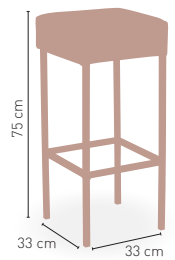

(*) CARTA DE COLORES

MEDIDAS

MODELO **Noruega rattan**

Taburete con estructura de metal y armazón pintura epoxi

Armazon epoxi con asiento Rattan	115 €
Armazon inox brillo o mate con asiento Rattan	174 €

MEDIDAS