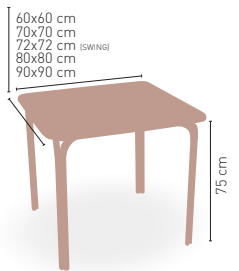

Acapulco-2

Estructura tubular doble 2x28x1,5 mm de aluminio

MEDIDA/PRECIO €	60x60	70x70	SWING	80x80	90x90
Werzalit standard	118	137	133	152	205
Werzalit grupo 1	123	142	141	155	-
Werzalit duo	123	156	157	175	-
Compact fenólico grupo a	136	172	-	220	244
Compact fenólico grupo b	136	172	-	229	288
Compact fenólico acanalado	-	153	-	-	-
Acero inox repulsado	92	95	-	99	-
Acero inox deluxe repulsado	112	138	-	159	-

MEDIDAS