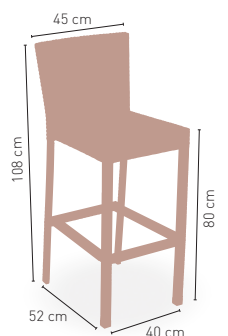

Trento

Taburete médula-rattán con respaldo

179 €

DISPONIBLE EN

NEGRO MARRÓN GRIS

RATTAN COJÍN INCLUIDO 5,60 kg

MEDIDAS