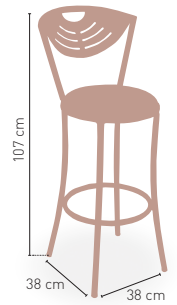

Taburete Memphis

Taburete con estructura tubular según carta colores

Asiento tapizado polipiel	102 €
Asiento tapizado grupo especial	108 €
Asiento Compact 13 mm	100 €
Asiento espuma integral	98 €
Asiento madera barnizada	97 €
Asiento Werzalit	87 €

MEDIDAS