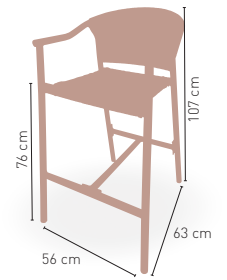

MODELO

Brasil

Armazón de aluminio pintura epoxi con asiento y respaldo de tejido de cuerda redonda sintética 5 mm. **103 €**

DISPONIBLE EN

Estructura imitación caña y tejido color miel

Estructura imitación caña y tejido color marrón

Estructura antracita y tejido color miel

MEDIDAS