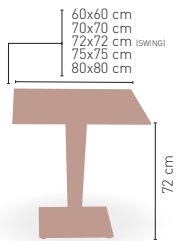

Ibiza Epoxi/Inox 40x40

MODELO

MEDIDA/PRECIO €	60x60	70x70	SWING	75x75	80x80
Werzalit standard	153	158	154	-	168
Werzalit grupo 1	158	163	162	-	171
Werzalit duo	158	177	178	-	191
Compact fenólico grupo a	171	193	-	206	236
Compact fenólico grupo b	171	193	-	244	245
Compact fenólico acanalado	-	174	-	-	-
Acero inox repulsado	146	158	-	-	164
Acero inox deluxe repulsado	147	159	-	-	175
Madera rechapada 26 mm	161	177	-	190	205
Madera regresada con canto 50 mm	187	210	-	223	236
Madera maciza alist. Pino 30 mm	161	182	-	-	207
Madera maciza alist. Haya 30 mm	181	210	-	-	-
Indoor grupo a	156	166	-	-	188
Indoor grupo b	172	183	-	-	213
Melamina 30 mm	132	138	-	-	152

MEDIDAS