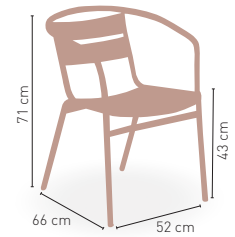

MEDIDAS

MODELO

Copenhague

Armazón aluminio tubo 30x1,5 con lamas de aluminio

50 €

APILABLE KG 2,40 kg

MEDIDAS

MODELO