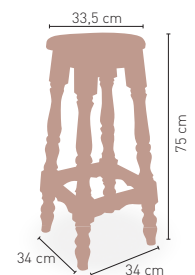

Taburete Lyon

Madera de pino con asiento madera

87 €

DISPONIBLE EN

MIEL 02

NOGAL 04

NOGAL 05

KG 12 kg

MEDIDAS