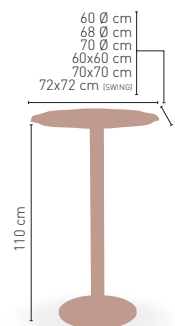

PIES REGULABLES