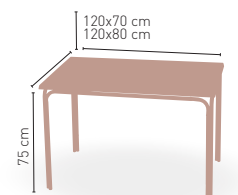

APILABLE

ESTRUCTURA TUBULAR DOBLE 2x28x1,5 mm