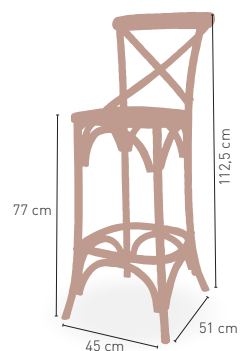

Taburete Elba

Taburete fabricado en madera maciza de olmo con asiento de rattan

183 €

DISPONIBLE EN

GRIS ENVEJECIDO

ROBLE

KG 6,10 kg

MEDIDAS