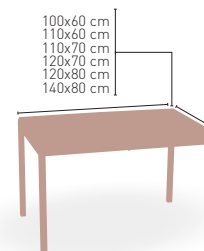

APILABLE PIE REGULABLE

(*) CORRESPONDE A LA MEDIDA 90x68 cm

(#) LOS TABLEROS WERZALIT EN MEDIDA 110x60 cm. TENDRÁN LA ESTRUCTURA DE MESA ENMARCADA EN EL INTERIOR DEL MARCO DEL TABLERO Y NO PUEDEN IR ENRESADAS A ÉSTA, TENIENDO ASÍ UNA PEQUEÑA VOLADURA EN SUS LATERALES.