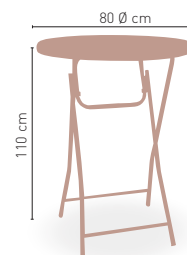

Mesa Catering Alta

Encimera plastic HDPE de 45 mm.
Estructura plegable, tubo acero epoxi

80 Ø cm	59 €

PLEGABLE KG 7,80 kg

MEDIDAS