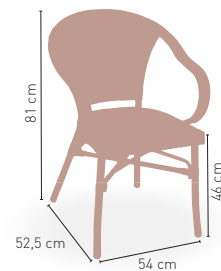

Bruselas

Armazón aluminio 28x1,5 color dark bambú, tejido rattan crema-moka

119 €

DISPONIBLE EN

CREMA/MOKA

APILABLE

RATTAN

3,90 kg

MEDIDAS

MODELO

Valona

Armazón aluminio 28x1,5 color dark bambú, asiento y respaldo Textilene

119 €

DISPONIBLE EN

CREMA

BURDEOS

NEGRO

APILABLE

3,60 kg

MEDIDAS