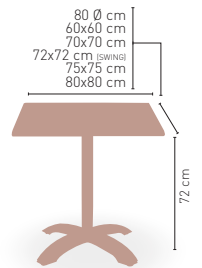

Pie fundición aluminio brillo

Roma-R brillo

MODELO

MEDIDA/PRECIO €	100x60	110x60	110x70	120x70	120x80	140x80
Werzalit standard	171	181	-	194	202	222
Werzalit grupo 1	171	186	186	201	210	227
Werzalit duo	190	-	213	-	241	-
Compact fenólico grupo a	238	242	256	259	289	334
Compact fenólico grupo b	238	242	256	259	319	334
Acero inox repulsado	-	-	-	232	-	-
Durolight	181*	-	-	-	238	-
Madera rechapada 26mm	204	217	228	244	265	300
Madera regruessada con canto 50 mm	238	249	267	280	299	327
Madera maciza alist. Pino 30 mm	220	226	255	254	266	308
Indoor grupo b	-	-	-	225	-	-
Melamina 30 mm	157	160	162	174	185	-

MEDIDAS