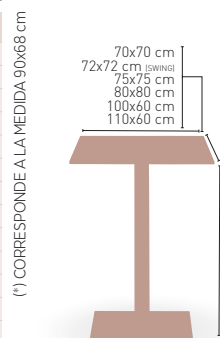

CUATRO PIES REGULABLES