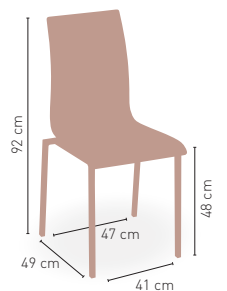

Nairobi

Carcasa Zebrano armazón epoxi, inox o cromo

Armazón acabado Epoxi	100 €
Armazón acabado inox brillo o mate	171 €
Armazón acabado Cromo	118 €

ARMAZÓN PINTURA EPOXI CARTA COLORES

APILABLE

MEDIDAS