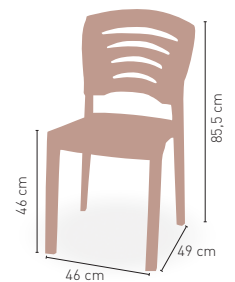

Córdoba

Madera de haya acabado natural

119 €

DISPONIBLE EN

NATURAL 01

MEDIDAS