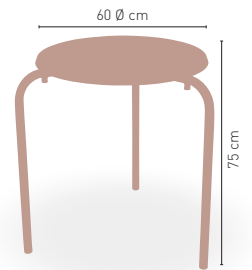

Velador 60 Tamsa

Sobre tamsa de 60 Ø, estructura tubular de acero carta de colores

61 €

APILABLE

ESTRUCTURA TUBULAR DE ACERO

ARMAZÓN PINTURA EPOXI CARTA COLORES

MEDIDAS