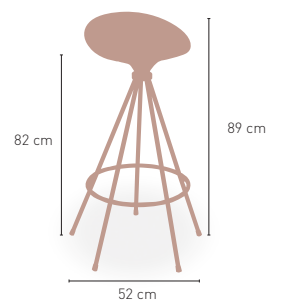

MEDIDAS

MODELO

Nevada

Taburete regulable y giratorio. Asiento y respaldo acabado en polipiel

102 €

DISPONIBLE EN

GIRATORIO REGULABLE EN ALTURA 9 kg

MEDIDAS

MODELO

Arizona

Taburete regulable y giratorio. Asiento y respaldo acabado en polipiel

88 €

DISPONIBLE EN

GIRATORIO REGULABLE EN ALTURA 8 kg

MEDIDAS

MODELO

Canadá

Asiento giratorio PVC color

79 €

DISPONIBLE EN

GIRATORIO 5 kg

MEDIDAS

MODELO

Bancadas Tapizadas