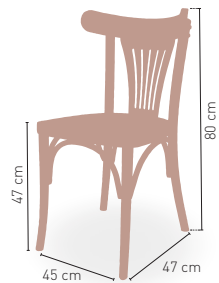

Silla Casino

Madera de haya barnizada

141 €

DISPONIBLE EN

NOGAL 05

KG 4,60 kg

MEDIDAS

MODELO

Sillón Casino

Madera de haya barnizada

177 €

DISPONIBLE EN

NOGAL 05

KG 4,30 kg

MEDIDAS