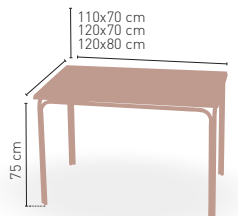

MODELO

Acapulco-2

Estructura tubular doble 2x28x1,5 mm de aluminio

MEDIDA/PRECIO €	60x60	70x70	SWING	80x80	90x90
Werzalit standard	118	137	133	152	205
Werzalit grupo 1	123	142	141	155	-
Werzalit duo	123	156	157	175	-
Compact fenólico grupo a	136	172	-	220	244
Compact fenólico grupo b	136	172	-	229	288
Compact fenólico acanalado	-	153	-	-	-
Acero inox repulsado	92	95	-	99	-
Acero inox deluxe repulsado	112	138	-	159	-

MEDIDAS

APILABLE

ESTRUCTURA TUBULAR DOBLE 2x28x1,5 mm

MODELO

Acapulco-2-R

Estructura tubular doble 2x28x1,5 mm de aluminio

MEDIDA/PRECIO €	110x70	120x70	120x80
Werzalit standard	-	181	191
Werzalit grupo 1	147	188	199
Werzalit duo	174	-	230
Compact fenólico grupo a	217	246	278
Compact fenólico grupo b	217	246	308
Acero inox repulsado	-	219	-

MEDIDAS

ESTRUCTURA TUBULAR DOBLE 2x28x1,5 mm

(*) OBSERVACIÓN: las mesas 110x70 en Inoxidable Repulsado, se sirven mecanizadas pero desmontadas

MODELO

Acapulco-2 Bambú

Estructura tubular doble 2x28x1,5 mm de aluminio acabado bambú

MEDIDA/PRECIO €	60x60	70x70	SWING	80x80
Werzalit Standard	122	141	137	156
Werzalit Grupo 1	127	146	145	159
Werzalit Duo	127	160	161	179
Compact Fenólico Grupo A	140	176	-	224
Compact Fenólico Grupo B	140	176	-	233
Compact Fenólico Acanalado	-	157	-	-
Acero Inox Repulsado	115	141	-	152
Acero Inox Deluxe Repulsado	116	142	-	163

MEDIDAS

APILABLE

ESTRUCTURA TUBULAR DOBLE 2x28x1,5 mm

MODELO

Acapulco-2-R Bambú

Estructura tubular doble 2x28x1,5 mm de aluminio acabado bambú

MEDIDA/PRECIO €	120x70	120x80
Werzalit standard	185	195
Werzalit grupo 1	192	203
Werzalit duo	-	234
Compact fenólico grupo a	250	282
Compact fenólico grupo b	250	312

MEDIDAS

APILABLE

ESTRUCTURA TUBULAR DOBLE 2x28x1,5 mm