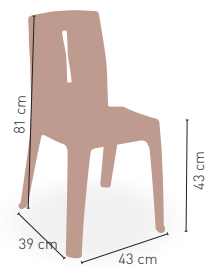

MEDIDAS

MODELO

Tango Rejilla

Estructura resina alta calidad asiento rejilla

34 €

DISPONIBLE EN

BLANCO VERDE BORNEO

APILABLE