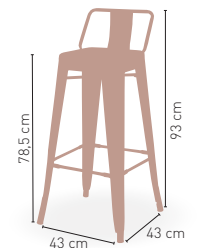

MEDIDAS

BAJO 4,10 kg ALTO 5,55 kg

MODELO

Passion Madera + Respaldo

Construido en acero troquelado y perfilado. Asiento madera de pino macizo alistonada de 25 mm. Acabado en pintura epoxi normal

COLORES

91 €

COLORES

94 €

KG 6,15 kg

MEDIDAS

Construido en acero troquelado y perfilado. Acabado en pintura epoxi normal

Disponible mesa Moravia rectangular en la pag. 123

Moravia-H

MEDIDA/PRECIO €	60x60	70x70	80x80
Werzalit standard	191	196	206
Werzalit grupo 1	196	201	209
Werzalit duo	196	215	229
Madera barnizada 26 mm.	199	215	243
Madera maciza alist. Pino 30 mm.	199	220	245
Madera maciza alist. Haya 30 mm.	219	248	-
Compact fenólico grupo a	209	231	274
Compact fenólico grupo b	209	231	283
Compact fenólico acanalado	-	212	-
Indoor grupo a	194	204	226
Indoor grupo b	210	221	251
Melamina 30 mm.	170	176	190