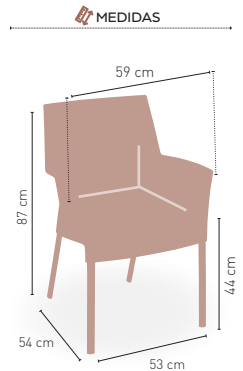

Marbella

Sillón carcasa inyección polipropileno, estructura de aluminio anodizado

56 €

i DISPONIBLE EN

NEGRO AZUL NARANJA

APILABLE 4 kg

MODELO

Lugano