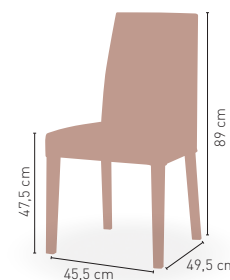

Padua

Silla fabricada en madera de haya maciza acabado barniz carta de colores.

Asiento y respaldo tapizado polipiel	187 €
Asiento y respaldo tapizado grupo especial	197 €

ARMAZÓN ACABADO BARNIZ CARTA DE COLORES

ASIENTO GRUPO ESPECIAL Y POLIPIEL CARTA COLORES

7,50 kg

MEDIDAS