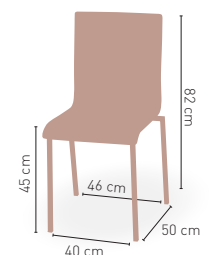

América-Tapizado

Carcasa tapizada polipiel armazón acabado epoxi, inox brillo o mate y cromo.

Armazón acabado Epoxi	111 €
Armazón acabado inox brillo o mate	181 €
Armazón acabado Cromo	130 €

ARMAZÓN PINTURA EPOXI CARTA COLORES

APILABLE

CARCASA POLIPIEL DISPONIBLE EN BLANCO NEGRO ROJO

MEDIDAS