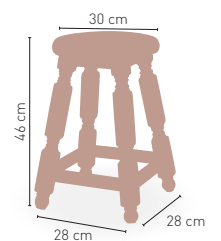

MEDIDAS

MODELO

Taburete Bodega

Madera de pino con asiento madera

88 €

DISPONIBLE EN

NOGAL 04

NOGAL 05