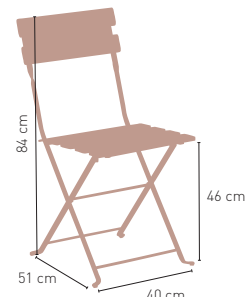

PLEGABLE **KG** 4,50 kg

MEDIDAS

MODELO

Bonn

 Estructura pletina acerada y forjada - Asiento y respaldo alta presión laminado (HPL) - Compact 13 mm **131 €**

ARMAZÓN PINTURA EPOXI CARTA COLORES

PLEGABLE

MEDIDAS