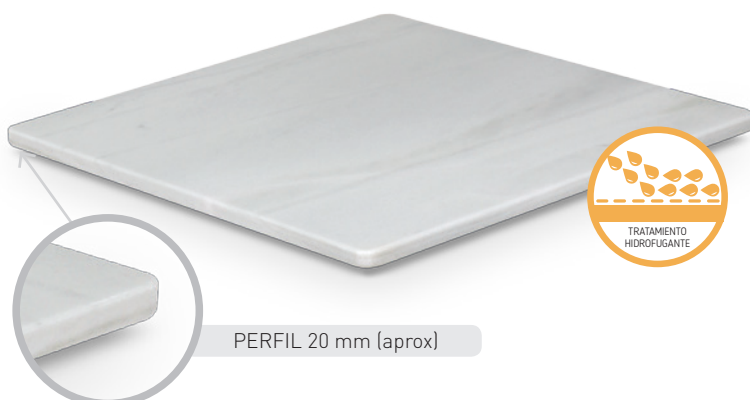

HIGIÉNICO Y FÁCIL
DE LIMPIAR

COLUMNA LACADA - TODOS LOS MODELOS

GRUPO DUROLIGHT

TABLEROS DUROLIGHT DISPONIBLES EN 68 Ø cm - 90x68 cm - 120x80 cm

INOX

MÁRMOL BLANCO MACAEL

ESPUMA

ASIENTO ESPUMA INTEGRAL
COLOR NEGRO