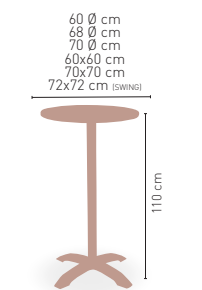

Acoplamiento Plegable aumenta **35 euros**, modelos Atlanta y Roma Gris/Negro/Brillo

TARIFA 2025 //

PERFIL PENINSULAR

Fabi
CONTRACT FURNITURE

Roma 3 brillo

MODELO

MEDIDA/PRECIO €	60 Ø	68 Ø	70 Ø
Werzalit standard	106	111	115
Werzalit grupo 1	110	114	120
Werzalit duo	108	119	119
Werzalit aro inox	-	-	152
Compact fenólico grupo a	138	-	160
Compact fenólico grupo b	138	-	160
Compact fenolico acanalado	-	-	142
Acero inox repulsado	107	-	119
Acero inox deluxe repulsado	109	-	121
Durolight	-	-	129
Madera rechapada 26mm	132	-	148
Madera regruessada con canto 50 mm	171	-	194
Madera maciza alist. Pino 30 mm	120	-	139
Madera maciza alist. Haya 30 mm	149	-	178

MEDIDAS

Roma 4 brillo

MODELO

MEDIDA/PRECIO €	80 Ø	60x60	70x70	SWING	75x75	80x80
Werzalit standard	139	133	138	134	-	148
Werzalit grupo 1	146	138	143	142	-	151
Werzalit duo	142	138	157	158	-	171
Compact fenólico grupo a	224	151	173	-	186	216
Compact fenólico grupo b	233	151	173	-	224	225
Compact fenolico acanalado	-	-	154	-	-	-
Acero inox repulsado	138	126	138	-	-	144
Acero inox deluxe repulsado	-	127	139	-	-	155
Madera rechapada 26mm	198	141	157	-	170	185
Madera regruessada con canto 50 mm	242	167	190	-	203	216
Madera maciza alist. Pino 30 mm	206	141	162	-	-	187
Madera maciza alist. Haya 30 mm	-	161	190	-	-	-
Indoor grupo a	-	136	146	-	-	168
Indoor grupo b	-	152	163	-	-	193
Melamina 30 mm	-	112	118	-	-	132

MEDIDAS

Roma-R brillo

MODELO