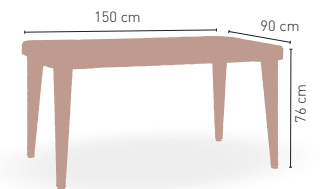

155 €

i DISPONIBLE EN

WENGUÉ

MARRÓN
TAUPE

KG 30,00 kg

MEDIDAS

MODELO

Osaka