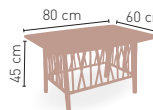

MÓDULO 2 PLAZAS

KG 13,50 kg

MÓDULO 1 PLAZA

KG 7,50 kg

MESA

KG 9,60 kg

FÁCIL MONTAJE

COJINES ASIENTO Y RESPALDO CREMA INCLUIDO