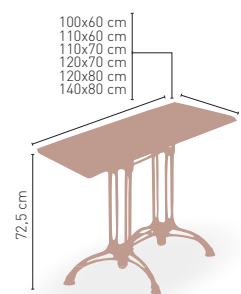

Florescencia-R

MODELO

MEDIDA/PRECIO €	100x60	110x60	110x70	120x70	120x80	140x80
Werzalit standard	229	239	-	252	260	280
Werzalit grupo 1	229	244	244	259	268	285
Werzalit duo	248	-	271	-	299	-
Compact fenólico grupo a	296	300	314	317	347	392
Compact fenólico grupo b	296	300	314	317	377	392
Acero inox repulsado	-	-	-	290	-	-
Durolight	239*	-	-	-	296	-
Madera rechapada 26mm	262	275	286	302	323	358
Madera regresada con canto 50 mm	296	307	325	338	357	385
Madera maciza alist. Pino 30 mm	278	284	313	312	324	366
Indoor grupo b	-	-	-	283	-	-
Melamina 30 mm	215	218	220	232	243	-

MEDIDAS