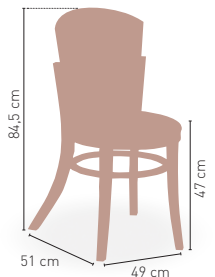

Cracovia

Silla construida en madera de haya, acabado barniz y asiento tapizado (posibilidad tapizado tela cliente)

Asiento tapizado polipiel	134 €
Asiento tapizado grupo especial	140 €
Asiento tapizado tela cliente	131 €

DISPONIBLE EN

WENGUE 30

5,50 kg

ASIENTO GRUPO ESPECIAL Y POLIPIEL CARTA COLORES

MEDIDAS