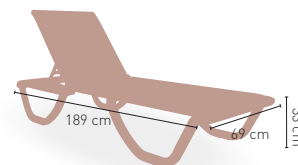

ESTRUCTURA + TEXTILENE

ANTRACITA ANTRACITA

ESTRUCTURA + TEXTILENE

BLANCO TAUPE

APILABLE KG 19,00 kg

MEDIDAS

MODELO

Finisterre