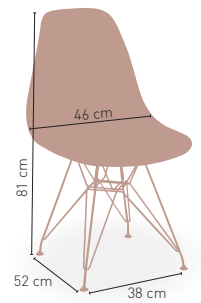

44 €

DISPONIBLE EN

BLANCO ROJO TAUPE NEGRO

KG 4,75 kg

MEDIDAS

MODELO

Oviedo

Armazón cromado y asiento carcasa polipropileno