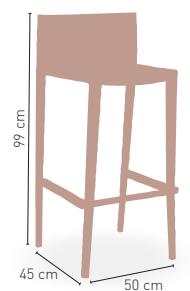

DISPONIBLE EN

ANTRACITA

BLANCO

TAUPE

APILABLE

5,60 kg

MEDIDAS

MODELO
Princesa