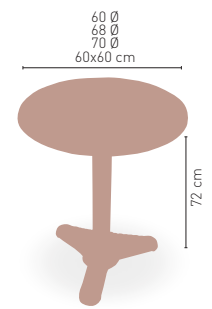

MEDIDAS

PIES REGULABLES