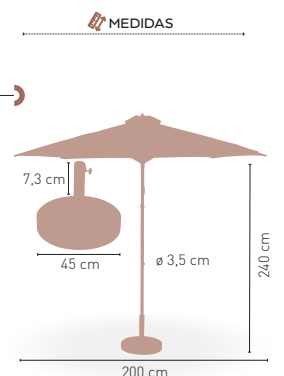

Mástil Madera 48 Mm. 8 Varillas **335 €**

Base Granito 65 kilos, con asas laterales y 2 ruedas **165 €**

DISPONIBLE EN

MÁSTIL DE 48 Ø mm 8 VARILLAS **KG 17,25 kg**

MODELO

Parasol Extensible Madera Ø 2 m Base 30 k

MÁSTIL DE 35 Ø mm 6 VARILLAS VARILLA 2 PIEZAS **KG 6,80 kg**

MODELO

Altea

Madera Eucalipto tratada con aceite natural acabado color teka

71 €

PLEGABLE **KG** 4,00 kg

MEDIDAS

MODELO