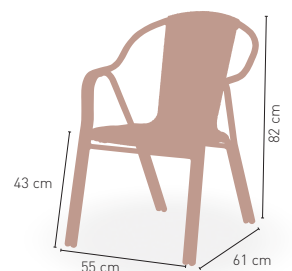

74 €

DISPONIBLE EN

BICOLOR

APILABLE

DOBLE TUBO

TEJIDO PLASTIC 4 MM

KG 3,20 kg

MEDIDAS