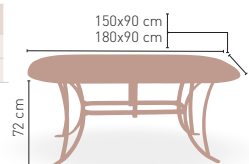

MEDIDAS

MODELO

Montreal Gris

Armazón aluminio acabado gris

MEDIDA/PRECIO €	150x90	180x90
Compact fenólico grupo a	379	411
Compact fenólico grupo b	479	570

MEDIDAS

Acoplamiento Plegable aumenta **35 euros**, modelos Atlanta y Roma Gris/Negro/Brillo