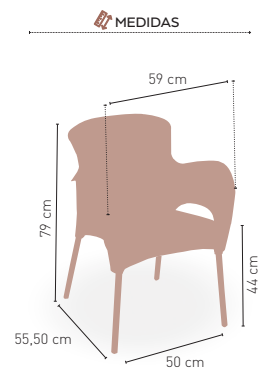

MODELO

Marbella

Sillón carcasa inyección polipropileno, estructura de aluminio anodizado

56 €

i DISPONIBLE EN

NEGRO AZUL NARANJA

APILABLE 4 kg