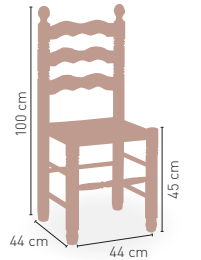

Rústika

Madera de pino con asiento enea

85 €

DISPONIBLE EN

NOGAL 05

KG 12 kg

MEDIDAS

MODELO