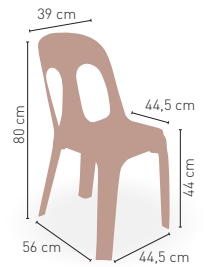

34 €

DISPONIBLE EN

BLANCO CHAMPAGNE BURDEOS

APILABLE

2,60 kg

FABRICADA CON RESINA DE ALTA CALIDAD

MEDIDAS

MODELO