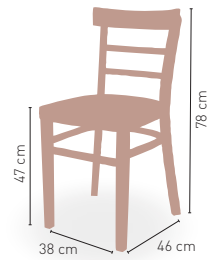

Grenoble

Madera de haya asiento madera

129 €

DISPONIBLE EN

NOGAL 05

KG 4,00 kg

MEDIDAS