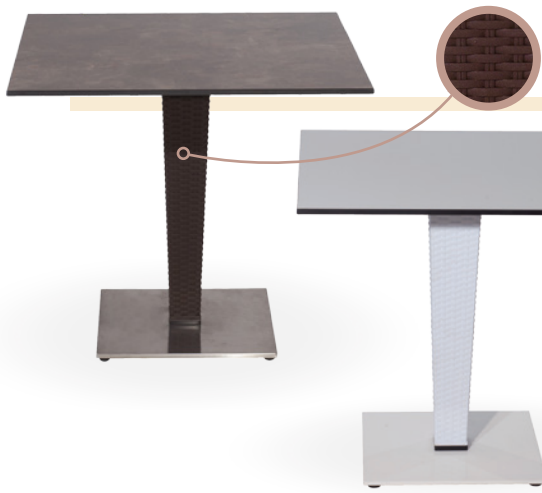

MEDIDAS

COLORES PIES

Estructura de inyección de polipropileno

(*) CORRESPONDE A LA MEDIDA 90x68 cm

Ibiza Epoxi/Inox 40x40

MODELO

MEDIDA/PRECIO €	60x60	70x70	SWING	75x75	80x80
Werzalit standard	153	158	154	-	168
Werzalit grupo 1	158	163	162	-	171
Werzalit duo	158	177	178	-	191
Compact fenólico grupo a	171	193	-	206	236
Compact fenólico grupo b	171	193	-	244	245
Compact fenólico acanalado	-	174	-	-	-
Acero inox repulsado	146	158	-	-	164
Acero inox deluxe repulsado	147	159	-	-	175
Madera rechapada 26 mm	161	177	-	190	205
Madera regresada con canto 50 mm	187	210	-	223	236
Madera maciza alist. Pino 30 mm	161	182	-	-	207
Madera maciza alist. Haya 30 mm	181	210	-	-	-
Indoor grupo a	156	166	-	-	188
Indoor grupo b	172	183	-	-	213
Melamina 30 mm	132	138	-	-	152