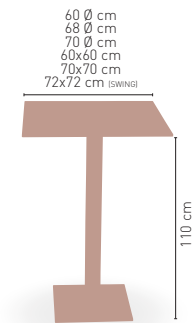

CUATRO PIES REGULABLES