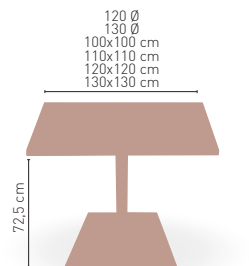

Picasso Epoxi 40x40 Carta Colores

MEDIDA/PRECIO €	80 Ø	60x60	70x70	SWING	75x75	80x80
Werzalit standard	178	172	177	173	-	187
Werzalit grupo 1	185	177	182	181	-	190
Werzalit duo	181	177	196	197	-	210
Compact fenólico grupo a	263	190	212	-	225	255
Compact fenólico grupo b	272	190	212	-	263	264
Compact fenólico acanalado	-	-	193	-	-	-
Acero inox repulsado	177	165	177	-	-	183
Acero inox deluxe repulsado	-	166	178	-	-	194
Madera rechapada 26mm	237	180	196	-	209	224
Madera regruessada con canto 50 mm	281	206	229	-	242	255
Madera maciza alist. Pino 30 mm	245	180	201	-	-	226
Madera maciza alist. Haya 30 mm	-	200	229	-	-	-
Indoor grupo a	-	175	185	-	-	207
Indoor grupo b	-	191	202	-	-	232
Melamina 30 mm	-	151	157	-	-	171

MEDIDAS

CUATRO PIES REGULABLES

AUMENTA + 6 € PARA LA MESA ALTA

Picasso Epoxi 60x40 Carta Colores

MEDIDA/PRECIO €	90x90	100x60	110x60	110x70	120x70
Werzalit standard	248	205	215	-	228
Werzalit grupo 1	-	205	220	220	235
Werzalit duo	-	224	-	247	-
Compact fenólico grupo a	287	272	276	290	293
Compact fenólico grupo b	331	272	276	290	293
Acero inox repulsado	-	-	-	-	266
Durolight	-	215*	-	-	-
Madera rechapada 26 mm	272	238	251	262	278
Madera regruessada con canto 50 mm	306	272	283	301	314
Madera maciza alist. Pino 30 mm	285	254	260	289	288
Indoor grupo b	-	-	-	-	259
Melamina 30 mm	202	191	194	196	208

(*) CORRESPONDE A LA MEDIDA 90x68 cm

MEDIDAS

CUATRO PIES REGULABLES AUMENTA + 6 € PARA LA MESA ALTA

Picasso 56/66