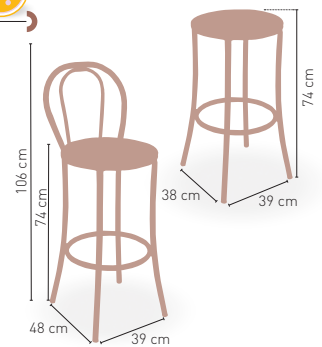

MODELO

Taburete Memphis

Taburete con estructura tubular según carta colores

Asiento tapizado polipiel	102 €
Asiento tapizado grupo especial	108 €
Asiento Compact 13 mm	100 €
Asiento espuma integral	98 €
Asiento madera barnizada	97 €
Asiento Werzalit	87 €

MEDIDAS

MODELO

Taburete Bolonia

Taburete con estructura tubular según carta colores

Asiento madera barnizada	95 €
Asiento tapizado polipiel	103 €
Asiento tapizado grupo especial	111 €

MEDIDAS

MODELO

Taburete Marsella con/sin resp. metálico

Taburete con estructura tubular según carta colores

Asiento tapizado polipiel	83 €	120 €
Asiento tapizado grupo especial	89 €	126 €
Asiento Compact 13 mm	81 €	115 €
Asiento espuma integral	79 €	114 €
Asiento madera barnizada	77 €	113 €
Asiento Werzalit	68 €	103 €
	SIN RESPALDO	CON RESPALDO

MEDIDAS

MODELO

Taburete Cincinnati

Taburete con estructura tubular según carta colores

Asiento tapizado polipiel*	114 €
Asiento tapizado grupo especial*	120 €
Asiento Compact 13 mm*	112 €
Asiento espuma integral*	110 €
Asiento madera barnizada*	108 €
Asiento Werzalit*	99 €

MEDIDAS

(*) COPETE MADERA BARNIZADA