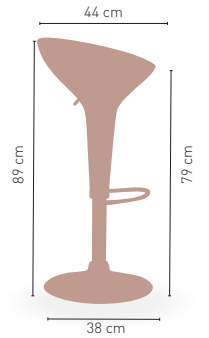

Taburete giratorio regulable color

50 €

DISPONIBLE EN

GIRATORIO

REGULABLE EN ALTURA

6,2 kg

MEDIDAS

MODELO

Oregón

Taburete giratorio regulable color

79 €

DISPONIBLE EN

GIRATORIO

REGULABLE EN ALTURA

6,3 kg

MODELO