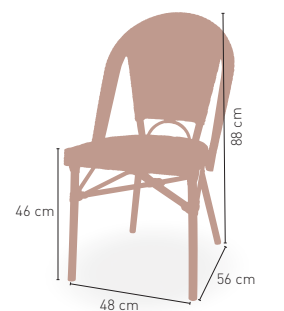

Madeleine

Armazón aluminio 28x1,5 color imitación caña con tejido rattan negro-blanco

120 €

DISPONIBLE EN

APILABLE

RATTAN

4 kg

MEDIDAS