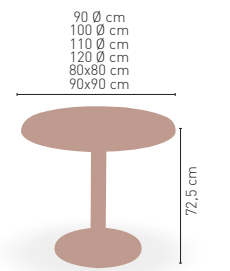

MEDIDAS

Armazón epoxi negro