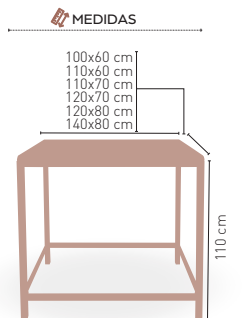

Deco-H-R Acero Epoxi

MEDIDA/PRECIO €	MODELO					
	100x60	110x60	110x70	120x70	120x80	140x80
Werzalit standard	235	258*	-	288	298	423
Werzalit grupo 1	235	263*	270	295	306	428
Werzalit duo	254	-	297	-	337	-
Compact fenólico grupo a	302	319	340	353	385	535
Compact fenólico grupo b	302	319	340	353	415	535
Acero inox repulsado	-	-	-	326	-	-
Durolight	245*	-	-	-	334	-
Madera rechapada 26mm	268	294	312	338	361	501
Madera regruessada con canto 50 mm	302	326	351	374	395	528
Madera maciza alist. Pino 30 mm	284	303	339	348	362	509
Indoor grupo b	-	-	-	319	-	-
Melamina 30 mm	221	237	246	268	281	-