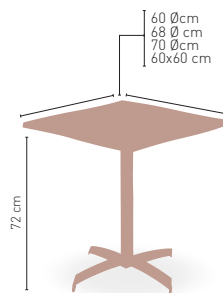

Pisa-4 abatible

Pie fundición aluminio brillo

MEDIDA/PRECIO €	60 Ø	68 Ø	70 Ø	60x60
Werzalit standard	103	108	112	114
Werzalit grupo 1	107	111	117	119
Werzalit duo	105	116	116	119
Werzalit aro inox	-	-	149	-
Compact fenólico grupo a	135	-	157	132
Compact fenólico grupo b	135	-	157	132
Compact fenolico acanalado	-	-	139	-
Acero inox repulsado	104	-	116	107
Acero inox deluxe repulsado	106	-	118	108

ABATIBLE

PIES REGULABLES

MEDIDAS