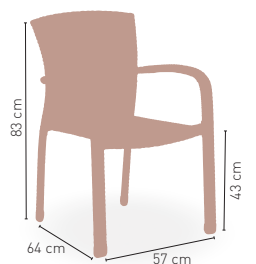

MODELO

Andalucía

Armazón, asiento y respaldo en aluminio

57 €

DISPONIBLE EN

APILABLE **KG** 4,00 kg

MEDIDAS

MODELO

Alhambra

Armazón de Aluminio 30x1,50 con proceso envejecido. Asiento y respaldo polipropileno

118 €

APILABLE **KG** 4,20 kg COJÍN INCLUIDO

MEDIDAS

MODELO

Metz

Estructura aluminio acabado tejido rattan

104 €

DISPONIBLE EN

APILABLE **KG** 3,35 kg RATTAN

MEDIDAS

MODELO

Narbona

Estructura aluminio acabado tejido rattan

82 €

DISPONIBLE EN

APILABLE **KG** 3,80 kg RATTAN

MEDIDAS