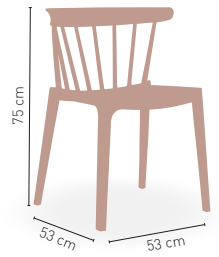

MODELO

Toscana

Silla monoblock inyección polipropileno

56 €

DISPONIBLE EN

APILABLE **KG** 4,9 kg

MEDIDAS

MODELO

Taburete Toscana

Taburete monoblock inyección polipropileno

69 €

DISPONIBLE EN

APILABLE **KG** 5,55 kg

MEDIDAS

MODELO

Harvard

Silla de inyección polipropileno

48 €

DISPONIBLE EN

FÁCIL MONTAJE **KG** 4,9 kg * SE ENVIÁ DESMONTADA

MEDIDAS

MODELO

Latina

Silla de inyección polipropileno, carcasa en resina imitación madera

52 €

DISPONIBLE EN

APILABLE **KG** 5,3 kg

MEDIDAS