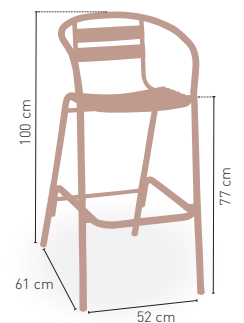

Adriático aluminio respaldo y brazos

Taburete aluminio con brazos asiento y respaldo con lamas de aluminio

65 €

APILABLE KG 3,75 kg

MEDIDAS