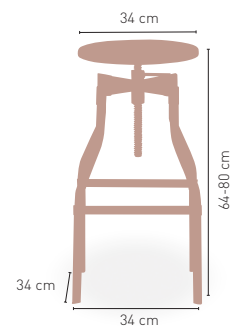

Taburete Sochi

Taburete de fabricación tipo industrial, regulable acabado metal con asiento de madera maciza de pino

144 €

ARMAZÓN PINTURA EPOXI CARTA COLORES

REGULABLE EN ALTURA

MEDIDAS