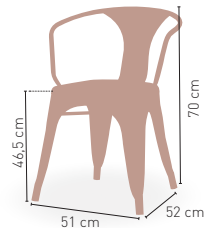

Construido en acero troquelado y perfilado. Asiento madera de pino macizo alistonada de 25 mm. Acabado en pintura epoxi normal

COLORES

81 €

COLORES

84 €

KG 6,25 kg

MEDIDAS

MODELO