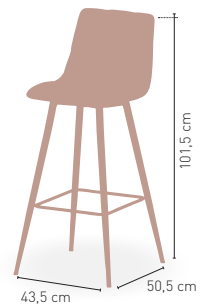

MEDIDAS

MODELO

Padua

Taburete fabricada en madera de haya maciza acabado barniz carta de colores.

Asiento y respaldo tapizado polipiel

225 €

Asiento y respaldo tapizado grupo especial

237 €