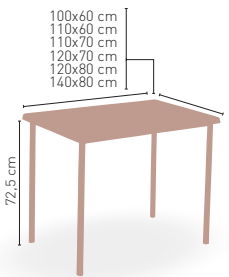

MEDIDAS

(*) CORRESPONDE A LA MEDIDA 90x68 cm