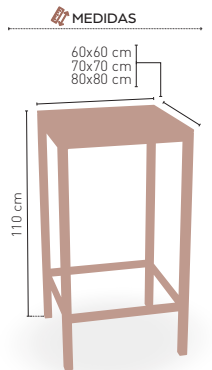

Deco-H Acero Epoxi

MEDIDA/PRECIO €	MODELO		
	60x60	70x70	80x80
Werzalit standard	198	211	238
Werzalit grupo 1	203	216	241
Werzalit duo	203	230	261
Compact fenólico grupo a	216	246	306
Compact fenólico grupo b	216	246	315
Compact fenólico acanalado	-	227	-
Acero inox repulsado	191	211	234
Acero inox deluxe repulsado	192	212	245
Madera rechapada 26mm	206	230	275
Madera regruessada con canto 50 mm	232	263	306
Madera maciza alist. Pino 30 mm	206	235	277
Madera maciza alist. Haya 30 mm	226	263	-
Indoor grupo a	201	219	258
Indoor grupo b	217	236	283
Melamina 30 mm	177	191	222