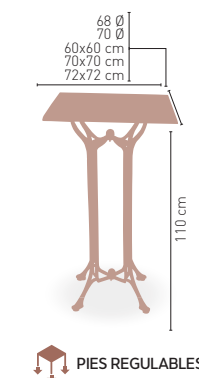

Lovina-H

MODELO

MEDIDA/PRECIO €	68 Ø	70 Ø	60x60	70x70	SWING
Werzalit standard	191	195	197	202	198
Werzalit grupo 1	194	200	202	207	206
Werzalit duo	199	199	202	221	222
Werzalit aro inox	-	232	-	-	-
Compact fenólico grupo a	-	240	215	237	-
Compact fenólico grupo b	-	240	215	237	-
Compact fenólico acanalado	-	222	-	218	-
Acero inox repulsado	-	199	190	202	-
Acero inox deluxe repulsado	-	201	191	203	-
Durolight	-	209	-	-	-
Madera rechapada 26mm	-	228	205	221	-
Madera regresada con canto 50 mm	-	274	231	254	-
Madera maciza alist. Pino 30 mm	-	219	205	226	-
Madera maciza alist. Haya 30 mm	-	258	225	254	-
Indoor grupo a	-	-	200	210	-
Indoor grupo b	-	-	216	227	-
Melamina 30 mm	-	-	176	182	-
Marmol natural blanco macael	-	285	244	270	-

MEDIDAS