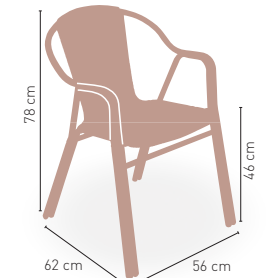

AZUL

CREMA

NEGRO

APILABLE

DOBLE TUBO

TEJIDO PLASTIC 4 MM

3,35 kg

MEDIDAS