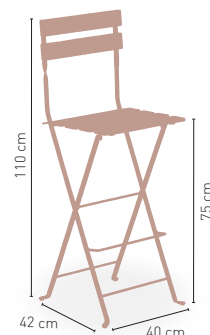

MODELO

Taburete Bonn

 Estructura pletina acerada y forjada - Asiento y respaldo alta presión laminado (HPL) - Compact 13 mm **157 €**

ARMAZÓN PINTURA EPOXI CARTA COLORES

PLEGABLE

MEDIDAS

MODELO

Mesa Bonn