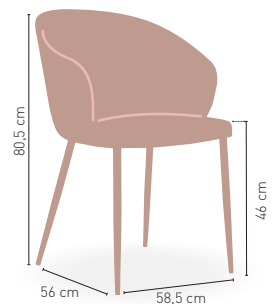

MEDIDAS

MODELO

Santa Pola

Sillón con estructura metálica negra y carcasa tapizada en tela natural o gris

95 €

DISPONIBLE EN

KG 5,40 kg

MEDIDAS