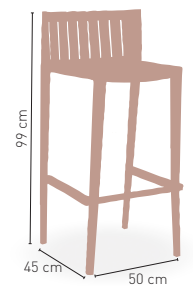

TAUPE

APILABLE

5,60 kg

MEDIDAS

MODELO

Marsala

Taburete monoblock inyección polipropileno

107 €