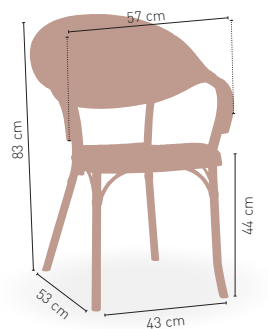

MODELO

Ambiente

Sillón monoblock inyección polipropileno con laterales y respaldo imitación rejilla

77 €

DISPONIBLE EN

APILABLE

4,75 kg

MEDIDAS