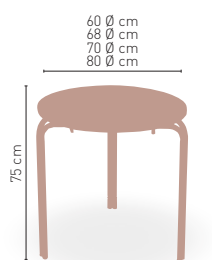

Casablanca 2

Estructura tubular doble 2x25x1,5 mm de aluminio

MEDIDA/PRECIO €	60 Ø	68 Ø	70 Ø	80 Ø
Werzalit standard	96	103	107	117
Werzalit grupo 1	100	106	112	124
Werzalit duo	98	111	111	120
Werzalit aro inox	-	-	144	-
Compact fenólico grupo a	128	-	152	202
Compact fenólico grupo b	128	-	152	211
Compact fenólico acanalado	-	-	134	-
Acero inox repulsado	97	-	111	116
Acero inox deluxe repulsado	99	-	113	-

APILABLE

ESTRUCTURA TUBULAR DOBLE 2x25x1,5 mm

MEDIDAS