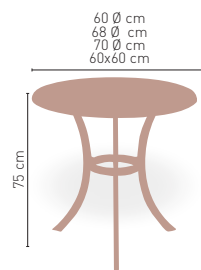

Baviera-3 Negro

MEDIDA/PRECIO €	60 Ø	68 Ø	70 Ø	60x60
Werzalit standard	82	87	91	93
Werzalit grupo 1	86	90	96	98
Werzalit duo	84	95	95	98
Werzalit aro inox	-	-	128	-
Compact fenólico grupo a	114	-	136	111
Compact fenólico grupo b	114	-	136	111
Compact fenolico acanalado	-	-	118	-
Acero inox repulsado	83	-	95	86
Acero inox deluxe repulsado	85	-	97	87
Durolight	-	-	105	-
Madera rechapada 26mm	108	-	124	101
Madera regruessada con canto 50 mm	147	-	170	127
Madera maciza alist. Pino 30 mm	96	-	115	101
Madera maciza alist. Haya 30 mm	125	-	154	121
Indoor grupo a	-	-	-	96
Indoor grupo b	-	-	-	112
Melamina 30 mm	-	-	-	72

MEDIDAS

Armazón aluminio acabado negro