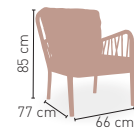

MÓDULO 2 PLAZAS

KG 13,50 kg

MÓDULO 1 PLAZA

KG 7,50 kg

MESA

KG 9,60 kg

FÁCIL MONTAJE

COJINES ASIENTO Y RESPALDO CREMA INCLUIDO