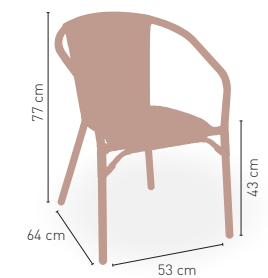

Estocolmo Deluxe

Armazón tubo aluminio 30x1,5 y tejido rattan **47 €**

DISPONIBLE EN

BURDEOS

GRIS

APILABLE

RATTAN

3,60 kg

MEDIDAS