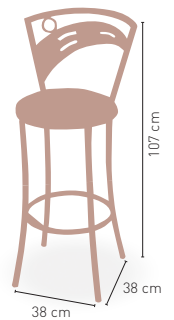

Taburete Cibeles

Taburete con estructura tubular según carta colores

Asiento tapizado polipiel	102 €
Asiento tapizado grupo especial	108 €
Asiento Compact 13 mm	100 €
Asiento espuma integral	98 €
Asiento madera barnizada	97 €
Asiento Werzalit	87 €

MEDIDAS