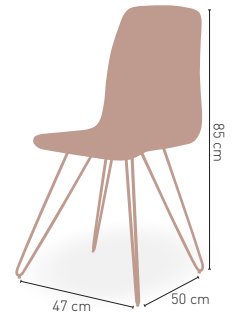

Tallin

Estructura de diseño en metal cromado y carcasa de contrachapado de fresno barnizada en color natural

67 €

KG 5,25 kg

MEDIDAS