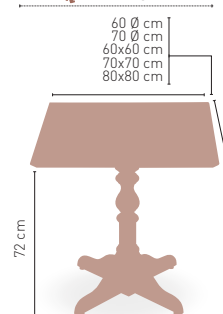

Sevilla

Pie madera de haya torneada

MEDIDA/PRECIO €	60 Ø	68 Ø	70 Ø	60x60	70x70	75x75	80x80
Werzalit standard	132	137	141	143	148	-	158
Werzalit grupo 1	136	140	146	148	153	-	161
Werzalit duo	134	145	145	148	167	-	181
Madera rechapada 26mm	158	-	174	151	167	180	195
Madera regresada con canto 50 mm	197	-	220	177	200	213	226
Madera maciza alist. Pino 30 mm	146	-	165	151	172	-	197
Madera maciza alist. Haya 30 mm	175	-	204	171	200	-	-
Indoor grupo a	-	-	-	146	156	-	178
Indoor grupo b	-	-	-	162	173	-	203
Melamina 30 mm	-	-	-	122	128	-	142

MEDIDAS