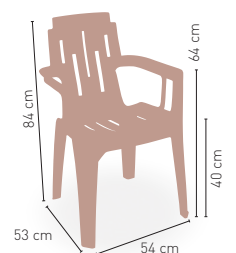

TAUPE BURDEOS

APILABLE

3,20 kg

FABRICADA CON RESINA DE ALTA CALIDAD

MEDIDAS

MODELO

Twist

Estructura resina alta calidad asiento rejilla