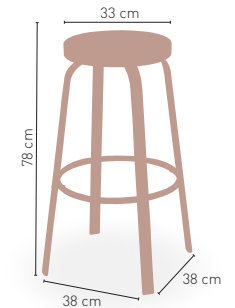

Taburete Aluminio sin respaldo

Taburete aluminio asiento inox repulsado 73 €

2,90 kg

MEDIDAS