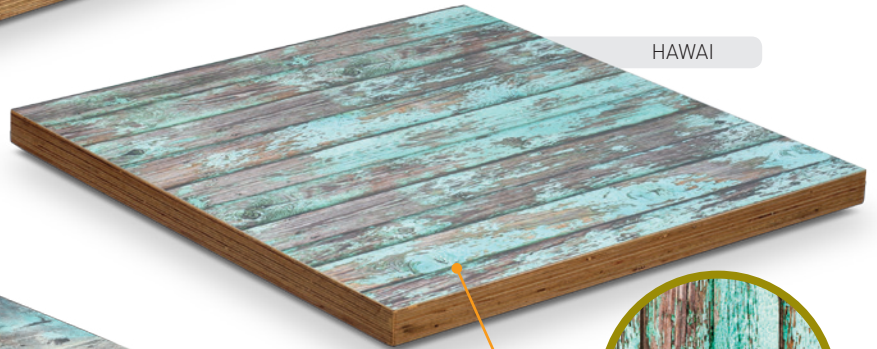

Tableros de MDF de 18 mm. regruados con *madera contrachapada de 36 mm.* de espesor. Sólo para uso en interiores.

36 mm

TABLEROS INDOOR GRUPO B

HAWAI