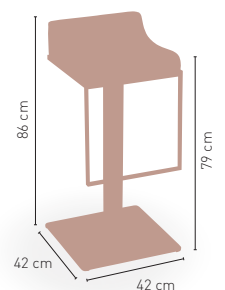

MODELO **Malmoe**

Armazón inox tapizado en polipiel 179 €

MEDIDAS