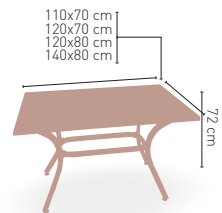

Baviera-R Gris

Armazón aluminio acabado gris

MEDIDA/PRECIO €	110x70	120x70	120x80	140x80
Werzalit standard	-	186	194	214
Werzalit grupo 1	178	193	202	219
Werzalit duo	205	-	233	-
Compact fenólico grupo a	248	251	281	326
Compact fenólico grupo b	248	251	311	326
Acero inox repulsado	-	224	-	-
Durolight	-	-	230	-
Madera rechapada 26mm	220	236	257	292
Madera regresada con canto 50 mm	259	272	291	319
Madera maciza alist. Pino 30 mm	247	246	258	300
Indoor grupo b	-	217	-	-
Melamina 30 mm	154	166	177	-

MEDIDAS