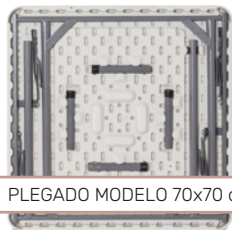

PLEGADO
MODELO 87x87 cm

MODELO

Mesa Catering Cuadrada

Encimera plastic alta resistencia, canto 45 mm.
Estructura plegable, tubo acero epoxi

70x70 cm	69 €
87x87 cm	79 €

PLEGABLE

70x70
KG 6,60 kg

87x87
KG 8,50 kg

PLEGADO MODELO 70x70 cm

MEDIDAS

MODELO

Taburete Catering

Armazón tubo acerado asiento y respaldo resina

Sin respaldo (asiento 25 mm)	21 €
Con respaldo (asiento y respaldo 45 mm)	54 €

PLEGABLE CON RESPALDO 6,20 kg SIN RESPALDO 3,20 kg

MEDIDAS

MODELO

Mesa Catering Alta

Encimera plastic HDPE de 45 mm.
Estructura plegable, tubo acero epoxi

80 Ø cm	59 €

PLEGABLE KG 7,80 kg

MEDIDAS

MODELO

Banco Plegable

Encimera plastic HDPE de 45 mm.
Estructura plegable, tubo acero epoxi

183x30 cm	64 €

PLEGABLE KG 8,50 kg

MEDIDAS