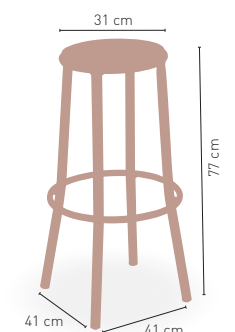

MEDIDAS

MODELO

Mediterráneo Teka

Taburete con estructura aluminio

Asiento Teka 99 €

 2,40 kg

MEDIDAS

MODELO