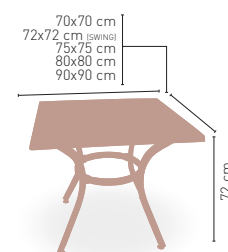

Baviera-4 Negro

MEDIDA/PRECIO €	70x70	SWING	75x75	80x80	90x90
Werzalit standard	135	131	-	158	197
Werzalit grupo 1	140	139	-	161	-
Werzalit duo	154	155	-	181	-
Compact fenólico grupo a	170	-	183	226	236
Compact fenólico grupo b	170	-	221	235	280
Compact fenolico acanalado	151	-	-	-	-
Acero inox repulsado	135	-	-	154	-
Acero inox deluxe repulsado	136	-	-	165	-
Madera rechapada 26mm	154	-	167	195	221
Madera regruessada con canto 50 mm	187	-	200	226	255
Madera maciza alist. Pino 30 mm	159	-	-	197	234
Madera maciza alist. Haya 30 mm	187	-	-	-	-
Indoor grupo a	143	-	-	178	-
Indoor grupo b	160	-	-	203	-
Melamina 30 mm	115	-	-	142	151

MEDIDAS