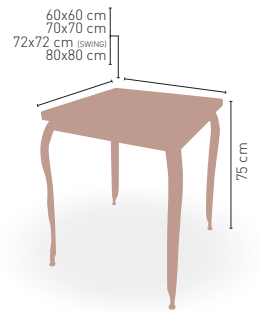

MEDIDAS

Armazón metálico acabado epoxi carta colores

Albania-H

MEDIDA/PRECIO €	MODELO	
	60x60	70x70
Werzalit standard	218	246
Werzalit grupo 1	223	251
Werzalit duo	223	265
Compact fenólico grupo a	236	281
Compact fenólico grupo b	236	281
Compact fenolico acanalado	-	262
Acero inox repulsado	211	246
Acero inox deluxe repulsado	212	247
Madera rechapada 26mm	226	265
Madera regresada con canto 50 mm	252	298
Madera maciza alist. Pino 30 mm	226	270
Madera maciza alist. Haya 30 mm	246	298
Indoor grupo a	221	254
Indoor grupo b	237	271
Melamina 30 mm	197	226
Marmol natural blanco macael	265	314