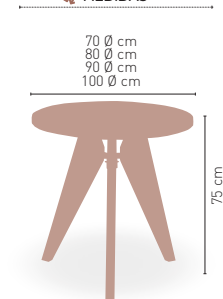

Nórdica-3

Armazón madera maciza de fresno acabado natural

MEDIDA/PRECIO €	70 Ø	80 Ø	90 Ø
Werzalit standard	176	184	187
Werzalit grupo 1	181	191	193
Madera rechapada 26mm	209	243	269
Madera regresada con canto 50 mm	255	287	-
Madera maciza alist. Pino 30 mm	200	251	295
Madera maciza alist. Haya 30 mm	239	-	-

MEDIDAS