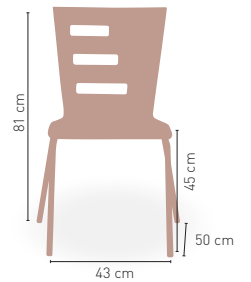

CARCASA MADERA ABEDUL LAMINADA BLANCO NEGRO

MEDIDAS

APILABLE

MODELO

Europa Lacada, barnizada y Laminada

Armazón cromado - carcasa madera lacada, barnizada o laminada

Lacada	94 €
Barnizada	82 €
Laminada	64 €