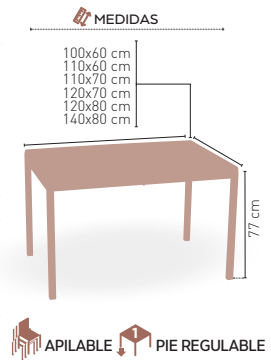

Deco-R Acero Epoxi

MEDIDA/PRECIO €	MODELO					
	100x60	110x60	110x70	120x70	120x80	140x80
Werzalit standard	164	182*	-	204	214	293
Werzalit grupo 1	164	187*	189	211	222	298
Werzalit duo	183	-	216	-	253	-
Compact fenólico grupo a	231	243	259	269	301	405
Compact fenólico grupo b	231	243	259	269	331	405
Acero inox repulsado	-	-	-	242	-	-
Durolight	174*	-	-	-	250	-
Madera rechapada 26mm	197	218	231	254	277	371
Madera regruessada con canto 50 mm	231	250	270	290	311	398
Madera maciza alist. Pino 30 mm	213	227	258	264	278	379
Indoor grupo b	-	-	-	235	-	-
Melamina 30 mm	150	161	165	184	197	-

(*) CORRESPONDE A LA MEDIDA 90x68 cm

(#) LOS TABLEROS WERZALIT EN MEDIDA 110x60 cm. TENDRÁN LA ESTRUCTURA DE MESA ENMARCADA EN EL INTERIOR DEL MARCO DEL TABLERO Y NO PUEDEN IR ENRESADAS A ÉSTA, TENIENDO ASÍ UNA PEQUEÑA VOLADURA EN SUS LATERALES.