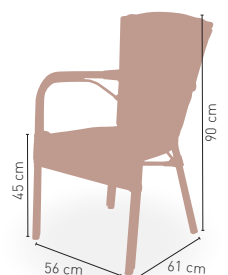

MODELO

Taburete Brasil

Armazón de aluminio pintura epoxi con asiento y respaldo de tejido de cuerda redonda sintética 5 mm. **115 €**

DISPONIBLE EN

Estructura imitación caña y tejido color miel

Estructura imitación caña y tejido color marrón

Estructura antracita y tejido color miel

MEDIDAS

MODELO

Brasil

Armazón de aluminio pintura epoxi con asiento y respaldo de tejido de cuerda redonda sintética 5 mm. **103 €**

DISPONIBLE EN

Estructura imitación caña y tejido color miel

Estructura imitación caña y tejido color marrón

Estructura antracita y tejido color miel

MEDIDAS

APILABLE

TEJIDO DE CUERDA REDONDA SINTÉTICA 5 MM

3,60 kg

MODELO

Ecuador

Sillón estructura de aluminio de tubo 28x1.5 mm. color blanco con médula sintética imitación cuerda redonda en asiento y respaldo. **78 €**

APILABLE

TEJIDO DE CUERDA REDONDA SINTÉTICA 5 MM

2,85 kg

MEDIDAS

MODELO

Filipinas

Armazón Aluminio Dark Bambú **109 €**

DISPONIBLE EN

MOKA

CAÑA

APILABLE

RATTAN

3,70 kg

MEDIDAS