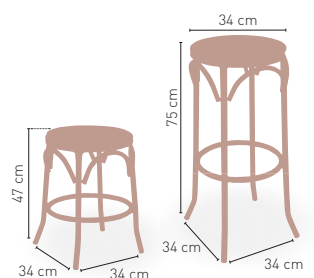

Taburete Arquillo

Taburete con estructura tubular según carta colores

Asiento rejilla metálica	85 €	77 €	74 €
Asiento tapizado polipiel	100 €	92 €	89 €
Asiento tap. grupo especial	106 €	98 €	95 €
Asiento Compact 13 mm	94 €	86 €	83 €
Asiento madera barnizada	91 €	83 €	80 €
Asiento espuma integral	92 €	84 €	81 €
Asiento Werzalit	77 €	69 €	66 €

ALTO RESP. | ALTO | BAJO

MEDIDAS