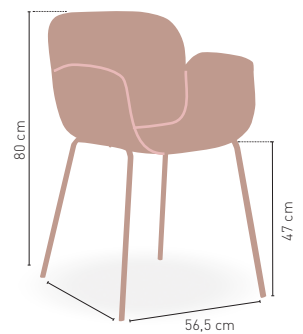

Calpe

Sillón con estructura metálica negra y carcasa tapizada en tela natural o gris

99 €

DISPONIBLE EN

KG 5,20 kg

MEDIDAS