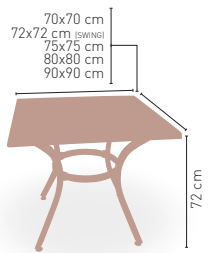

Baviera-4 Bambú

Armazón aluminio acabado dark bambú

MEDIDA/PRECIO €	70x70	SWING	75x75	80x80	90x90
Werzalit standard	121	117	-	133	172
Werzalit grupo 1	126	125	-	136	-
Werzalit duo	140	141	-	156	-
Compact fenólico grupo a	156	-	169	201	211
Compact fenólico grupo b	156	-	207	210	255
Compact fenólico acanalado	137	-	-	-	-
Acero inox repulsado	121	-	-	129	-
Acero inox deluxe repulsado	122	-	-	140	-

TUBO REDONDO

MEDIDAS