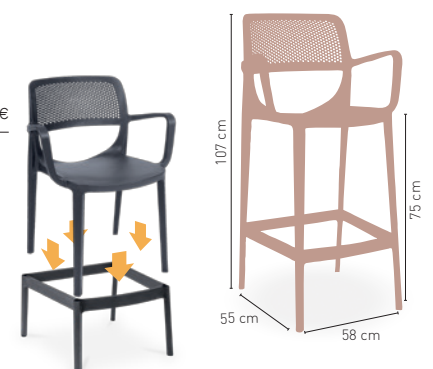

MODELO
Moguer

Taburete inyección polipropileno (compuesto por sillón Mazagón y soporte que eleva la altura hasta convertir en taburete).

86 €

DISPONIBLE EN

ANTRACITA TAUPE

KG 5,6 kg

MEDIDAS