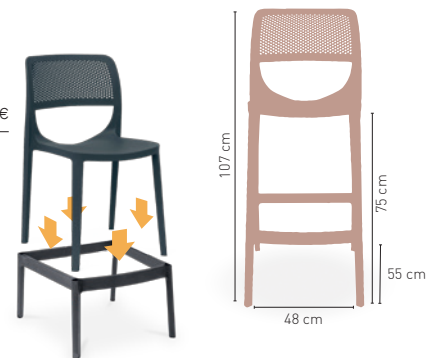

Sillón monoblock inyección polipropileno

56 €

DISPONIBLE EN

ANTRACITA TAUPE

APILABLE **KG** 3,8 kg

MEDIDAS

MODELO
Ayamonte

Taburete inyección polipropileno (compuesto por silla Islantilla y soporte que eleva la altura hasta convertir en taburete).

77 €

DISPONIBLE EN

ANTRACITA TAUPE

KG 5,2 kg

MEDIDAS

MODELO
Moguer

Taburete inyección polipropileno (compuesto por sillón Mazagón y soporte que eleva la altura hasta convertir en taburete).

86 €