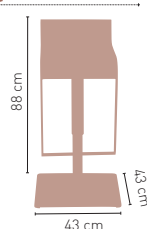

Carolina Deluxe

Giratorio regulable asiento polipiel-base inox

122 €

DISPONIBLE EN

MEDIDAS DELUXE