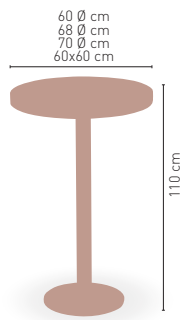

CUATRO PIES REGULABLES