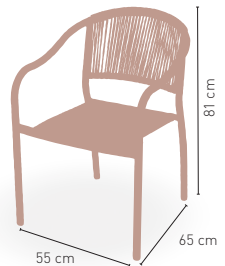

Sillón estructura de aluminio de tubo 28x1.5 mm. color blanco con médula sintética imitación cuerda redonda en asiento y respaldo. **78 €**

APILABLE

TEJIDO DE CUERDA REDONDA SINTÉTICA 5 MM

2,85 kg

MEDIDAS