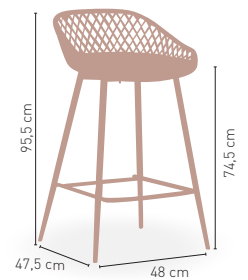

MODELO

Essen

Silla estructura metálica imitación madera y carcasa polipropileno

45 €

DISPONIBLE EN

NEGRO TAUPE ARENA

FÁCIL MONTAJE **KG** 3,8 kg * SE ENVÍA DESMONTADA

MEDIDAS

MODELO

Hamburgo

Sillón estructura metálica imitación madera y carcasa polipropileno.

74 €

DISPONIBLE EN

NEGRO TAUPE ARENA

FÁCIL MONTAJE **KG** 4,5 kg * SE ENVÍA DESMONTADO

MEDIDAS

MODELO

Hannover

Taburete estructura metálica imitación madera y carcasa polipropileno.

82 €

DISPONIBLE EN

NEGRO TAUPE ARENA

FÁCIL MONTAJE **KG** 5 kg * SE ENVÍA DESMONTADO

MEDIDAS

MODELO

Dortmund

Sillón estructura metálica imitación madera y carcasa polipropileno

74 €

DISPONIBLE EN

NEGRO TAUPE ARENA

FÁCIL MONTAJE **KG** 5,3 kg * SE ENVÍA DESMONTADO

MEDIDAS