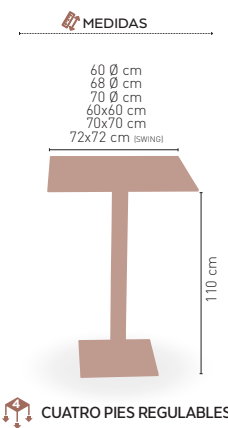

Picasso-H-Cromo 40x40 Rattan

MEDIDA/PRECIO €	60 Ø	68 Ø	70 Ø	60x60	70x70	SWING
Werzalit standard	268	273	277	279	284	280
Werzalit grupo 1	272	276	282	284	289	288
Werzalit duo	270	281	281	284	303	304
Werzalit aro inox	-	-	314	-	-	-
Compact fenólico grupo a	300	-	322	297	319	-
Compact fenólico grupo b	300	-	322	297	319	-
Compact fenolico acanalado	-	-	304	-	300	-
Acero inox repulsado	269	-	281	272	284	-
Acero inox deluxe repulsado	271	-	283	273	285	-
Durolight	-	-	291	-	-	-
Madera rechapada 26mm	294	-	310	287	303	-
Madera regruessada con canto 50 mm	333	-	356	313	336	-
Madera maciza alist. Pino 30 mm	282	-	301	287	308	-
Madera maciza alist. Haya 30 mm	311	-	340	307	336	-
Indoor grupo a	-	-	-	282	292	-
Indoor grupo b	-	-	-	298	309	-
Melamina 30 mm	-	-	-	258	264	-