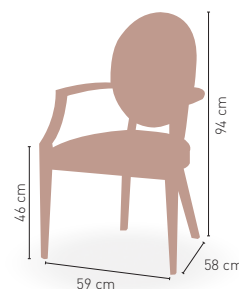

Asiento tapizado polipiel	199 €
Asiento tapizado grupo especial	209 €
Asiento tapizado tela cliente	194 €

DISPONIBLE EN

WENGUE 30

8,40 kg

ASIENTO GRUPO ESPECIAL Y POLIPIEL CARTA COLORES

MEDIDAS

MODELO

Padua