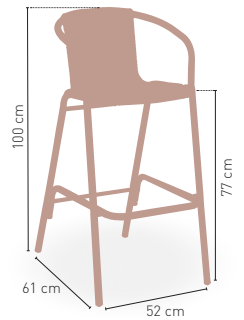

Mediterráneo médula respaldo y brazos

Taburete respaldo y brazos aluminio con asiento y respaldo tejido plastic 4 mm.

82 €

DISPONIBLE EN

AZUL BURDEOS VERDE MIEL NEGRO

KG 4,15 kg

MEDIDAS

MODELO