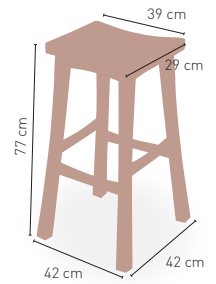

Taburete Bodega

Madera de pino con asiento madera

88 €

DISPONIBLE EN

NOGAL 04

NOGAL 05

MEDIDAS