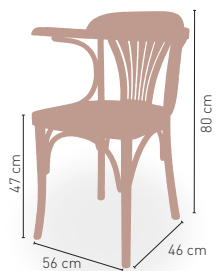

MODELO

Grenoble

Madera de haya asiento madera

129 €

DISPONIBLE EN

NOGAL 05

KG 4,00 kg

MEDIDAS

MODELO

Silla Casino

Madera de haya barnizada

141 €

DISPONIBLE EN

NOGAL 05

KG 4,60 kg

MEDIDAS

MODELO

Sillón Casino

Madera de haya barnizada

177 €

DISPONIBLE EN

NOGAL 05

KG 4,30 kg

MEDIDAS

MODELO

Clásica

Madera de haya barnizada

138 €

DISPONIBLE EN

NOGAL 05

KG 3,80 kg

MEDIDAS