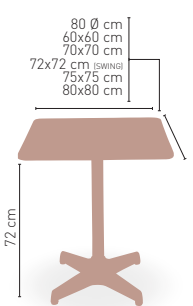

MEDIDAS

Pie fundición aluminio brillo