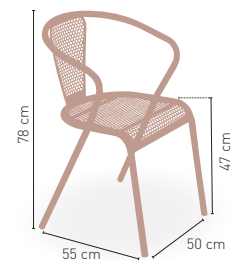

Sillón Retro

Estructura de acero, asiento y respaldo en rejilla metálica pintura epoxi con proceso de envejecido

139 €

PINTURA EPOXI CON PROCESO DE ENVEJECIDO CARTA COLORES

APILABLE

MEDIDAS