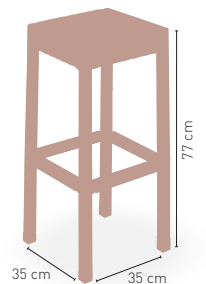

Monza

Taburete médula-rattán

91 €

DISPONIBLE EN

NEGRO MARRÓN GRIS

RATTAN COJÍN INCLUIDO 4,00 kg

MEDIDAS