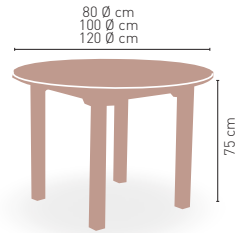

MEDIDAS

MODELO

Castilla-Circular

Pie madera de pino maciza

MEDIDA/PRECIO €	80 Ø	100 Ø	120 Ø
Madera rechapada 26 mm	214	267	343
Madera maciza alist. Pino 30 mm	224	318	345

MEDIDAS

MODELO

Castilla-Cuadrada