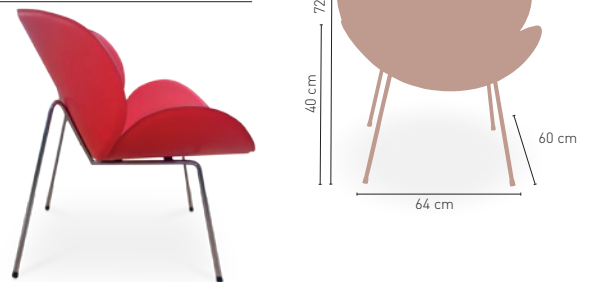

Armazón cromo con carcasa tapizada polipiel **76 €**

i DISPONIBLE EN

 **6,6 kg**

MEDIDAS

MODELO

Virginia

Sillón giratorio asiento tapizado polipiel **135 €**

i DISPONIBLE EN

 **GIRATORIO** **11,9 kg**

MEDIDAS

MODELO

Nebraska

Armazón cromado con asiento y respaldo tapizado polipiel **64 €**

i DISPONIBLE EN

 **8,5 kg**

MEDIDAS

MODELO

Manhattan

Asiento polipiel y armazón cromado **60 €**

i DISPONIBLE EN

 **6,7 kg**

MEDIDAS

MODELO

Washington

Taburete giratorio regulable color

50 €

DISPONIBLE EN

GIRATORIO

REGULABLE EN ALTURA

6,2 kg

MEDIDAS

MODELO