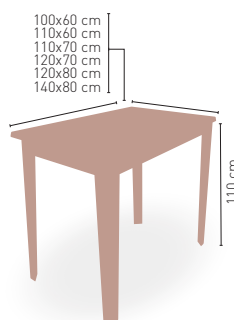

PIES REGULABLES

(*) CORRESPONDE A LA MEDIDA 90x68 cm