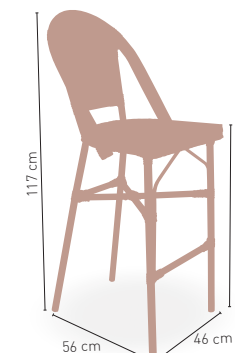

4,20 kg

MEDIDAS

Orleans

Niza S/R

MODELO

Orleans

Estructura aluminio bambú, asiento Compact, rattan, tapizado y madera.

Asiento **Compact** 88 €