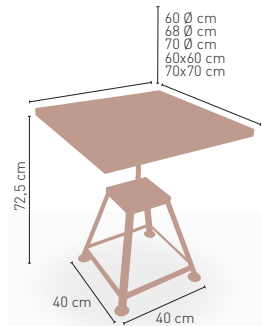

MEDIDAS

Armazón metálico acabado epoxi carta colores