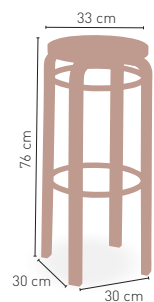

Finlandia

Estructura y asiento de madera contrachapado de abedul y moldeada. Aros interiores de refuerzo y reposapiés acero cromado

72 €

5,00 kg

MEDIDAS