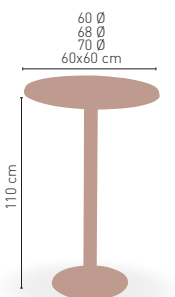

PIES REGULABLES

COLUMNA LACADA AUMENTA 23 €