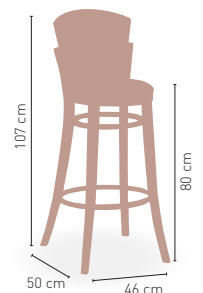

DISPONIBLE EN

WENGUE 30

6,60 kg

ASIENTO GRUPO ESPECIAL Y POLIPIEL CARTA COLORES

MEDIDAS

MODELO

Milán

Silla construida en madera de haya, acabado barniz y asiento tapizado (posibilidad tapizado tela cliente)