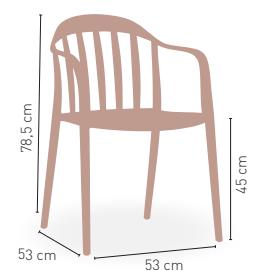

MODELO

La Palma

Silla monoblock
inyección polipropileno 70 €

DISPONIBLE EN

APILABLE **KG** 4,7 kg

MODELO

El Hierro

Sillón monoblock
inyección polipropileno 73 €

DISPONIBLE EN

APILABLE **KG** 5 kg

MEDIDAS

(*) El color beige del sillón EL HIERRO es diferente al de la silla LA PALMA y taburete LA GOMERA.

MODELO

La Gomera

Taburete monoblock inyección polipropileno 80 €

DISPONIBLE EN

APILABLE **KG** 4,7 kg

MEDIDAS

MODELO

Milos

Sillón monoblock inyección polipropileno 65 €

DISPONIBLE EN

TAUPE ANTRACITA

APILABLE **KG** 4,9 kg

MEDIDAS

MODELO

Corfu

Sillón monoblock inyección polipropileno 68 €

DISPONIBLE EN

ANTRACITA TAUPE

APILABLE **KG** 4,1 kg

MEDIDAS