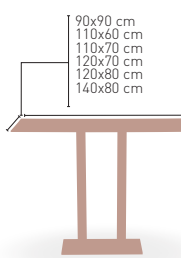

CUATRO PIES REGULABLES