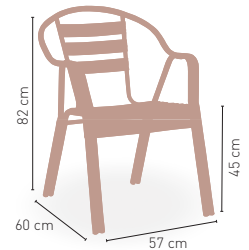

53 €

APILABLE DOBLE TUBO KG 2,70 kg

MEDIDAS

MODELO

Algarve

Silla plegable aluminio

62 €

PLEGABLE KG 2,45 kg