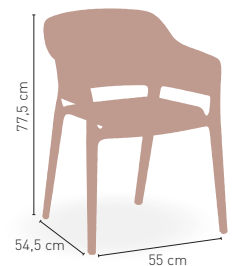

Sillón monoblock inyección polipropileno 65 €

DISPONIBLE EN

TAUPE ANTRACITA

APILABLE **KG** 4,9 kg

MEDIDAS

MODELO

Corfu

Sillón monoblock inyección polipropileno 68 €