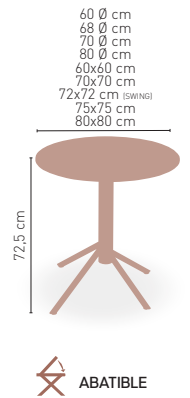

Borgoña Abatible

MODELO

MEDIDA/PRECIO €	60 Ø	68 Ø	70 Ø	80 Ø	60x60	70x70	SWING	75x75	80x80
Werzalit standard	201	206	210	218	212	217	213	-	227
Werzalit grupo 1	205	209	215	225	217	222	221	-	230
Werzalit duo	203	214	214	221	217	236	237	-	250
Werzalit aro inox	-	-	247	-	-	-	-	-	-
Compact fenólico grupo a	233	-	255	303	230	252	-	265	295
Compact fenólico grupo b	233	-	255	312	230	252	-	303	304
Compact fenolico acanalado	-	-	237	-	-	233	-	-	-
Acero inox repulsado	202	-	214	217	205	217	-	-	223
Acero inox deluxe repulsado	204	-	216	-	206	218	-	-	234
Durolight	-	-	224	-	-	-	-	-	-
Madera rechapada 26mm	227	-	243	277	220	236	-	249	264
Madera regresada con canto 50 mm	266	-	289	321	246	269	-	282	295
Madera maciza alist. Pino 30 mm	215	-	234	285	220	241	-	-	266
Madera maciza alist. Haya 30 mm	244	-	273	-	240	269	-	-	-
Indoor grupo a	-	-	-	-	215	225	-	-	247
Indoor grupo b	-	-	-	-	231	242	-	-	272
Melamina 30 mm	-	-	-	-	191	197	-	-	211

MEDIDAS

ARMAZÓN METÁLICO
ACABADO EPOXI CARTA COLORES

Borgoña-H-Abatible

MODELO

MEDIDA/PRECIO €	60 Ø	68 Ø	70 Ø	60x60
Werzalit standard	218	223	227	229
Werzalit grupo 1	222	226	232	234
Werzalit duo	220	231	231	234
Werzalit aro inox	-	-	264	-
Compact fenólico grupo a	250	-	272	247
Compact fenólico grupo b	250	-	272	247
Compact fenolico acanalado	-	-	254	-
Acero inox repulsado	219	-	231	222
Acero inox deluxe repulsado	221	-	233	223
Durolight	-	-	241	-
Madera rechapada 26mm	244	-	260	237
Madera regresada con canto 50 mm	283	-	306	263
Madera maciza alist. Pino 30 mm	232	-	251	237
Madera maciza alist. Haya 30 mm	261	-	290	257
Indoor grupo a	-	-	-	232
Indoor grupo b	-	-	-	248
Melamina 30 mm	-	-	-	208

MEDIDAS

ARMAZÓN METÁLICO
ACABADO EPOXI CARTA COLORES

Alsacia Abatible

MODELO