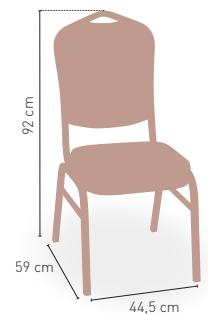

Dinamarca

Armazón de aluminio acabado oro con refuerzos entre patas. Asiento y respaldo tapizado

69 €

DISPONIBLE EN

AZUL

BURDEOS

VERDE

APILABLE

5,30 kg

MEDIDAS