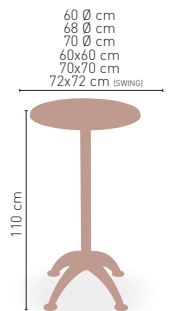

MEDIDAS

MODELO

Nantes

Armazón aluminio con pata piramidal y revestido con rattan. Tablero madera teka

275 €

DISPONIBLE EN

RATTAN

MEDIDAS