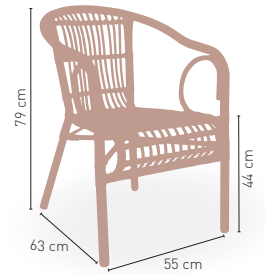

MEDIDAS

MODELO

Alhambra

Armazón de Aluminio 30x1,50 con proceso envejecido. Asiento y respaldo polipropileno

118 €

APILABLE **KG** 4,20 kg COJÍN INCLUIDO

MEDIDAS

MODELO