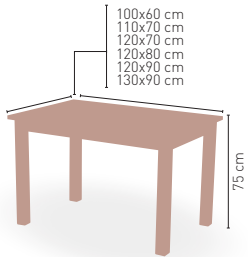

Castilla-R

Pie madera de pino maciza

MEDIDA/PRECIO €	100x60	110x70	120x70	120x80	120x90	130x90
Madera rechapada 26 mm	217	227	241	258	271	291
Madera maciza alist. Pino 30 mm	236	256	255	267	323	343

MEDIDAS