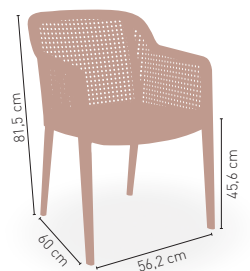

Sillón monoblock inyección polipropileno con laterales y respaldo imitación rejilla

77 €

DISPONIBLE EN

APILABLE

4,75 kg

MEDIDAS

MODELO

Portimao