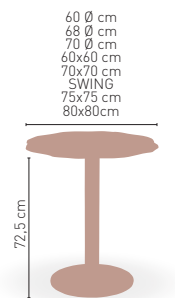

PIES REGULABLES