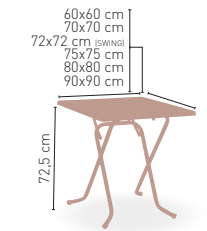

MEDIDAS

Armazón metálico acabado epoxi carta colores