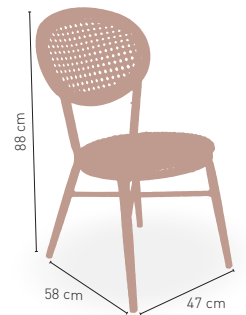

109 €

i DISPONIBLE EN

IMITACIÓN CAÑA

NEGRO

APILABLE

KG 3,40 kg

MEDIDAS

MODELO