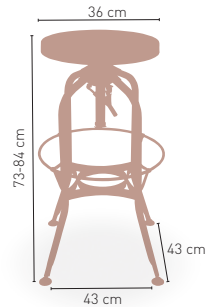

Brandeburgo Negro/Gris metalizado

Taburete de fabricación tipo industrial con asiento regulable acabado en negro o gris metalizado

Negro	95 €
Gris metalizado	122 €

REGULABLE EN ALTURA 8,00 kg

MEDIDAS