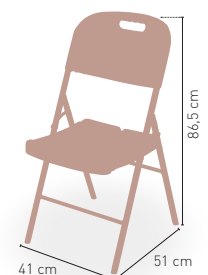

Silla Catering

Armazón tubo acerado asiento y respaldo resina

25 €

PLEGABLE

4,20 kg

MEDIDAS