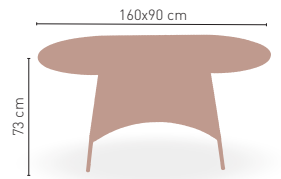

Armazón de aluminio revestido de rattan y sobre de madera teka.

395 €

RATTAN **KG** 15,00 kg

MEDIDAS

MODELO

Montpellier Rectangular

Armazón de aluminio revestido de rattan y sobre de madera teka.

512 €