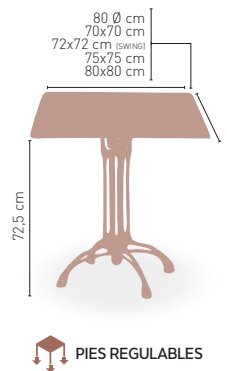

Florescencia-4

MODELO

MEDIDA/PRECIO €	80 Ø	70x70	SWING	75x75	80x80
Werzalit standard	186	185	181	-	195
Werzalit grupo 1	193	190	189	-	198
Werzalit duo	189	204	205	-	218
Compact fenólico grupo a	271	220	-	233	263
Compact fenólico grupo b	280	220	-	271	272
Compact fenólico acanalado	-	201	-	-	-
Acero inox repulsado	185	185	-	-	191
Acero inox deluxe repulsado	-	186	-	-	202
Madera rechapada 26mm	245	204	-	217	232
Madera regresada con canto 50 mm	289	237	-	250	263
Madera maciza alist. Pino 30 mm	253	209	-	-	234
Madera maciza alist. Haya 30 mm	-	237	-	-	-
Indoor grupo a	-	193	-	-	215
Indoor grupo b	-	210	-	-	240
Melamina 30 mm	-	165	-	-	179
Marmol natural blanco macael	313	253	-	-	308

MEDIDAS

Armazón fundición hierro negro