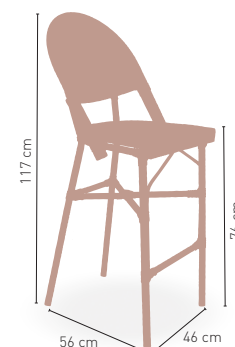

CREMA/MOKA

APILABLE

RATTAN

4,20 kg

MEDIDAS

MODELO

Taburete Flandes

Armazón aluminio 28x1,5 color dark bambú, asiento y respaldo Textilene