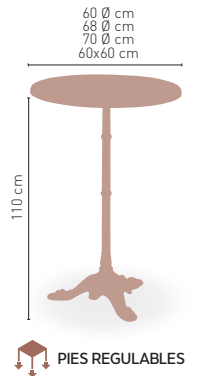

MEDIDAS

Armazón fundición hierro negro