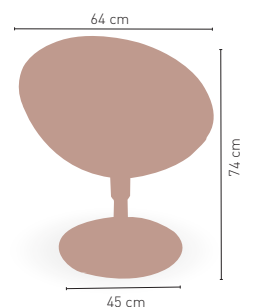

NEGRO

BLANCO

AZUL

PLATA

GIRATORIO KG 10,6 kg

MEDIDAS

MODELO

Ankara