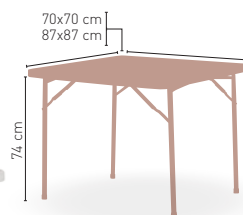

PLEGADO MODELO 70x70 cm

MEDIDAS