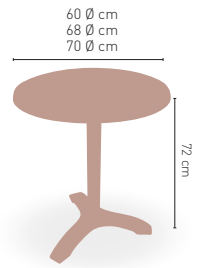

Pie fundición aluminio brillo

Roma 4 brillo

MODELO

MEDIDA/PRECIO €	80 Ø	60x60	70x70	SWING	75x75	80x80
Werzalit standard	139	133	138	134	-	148
Werzalit grupo 1	146	138	143	142	-	151
Werzalit duo	142	138	157	158	-	171
Compact fenólico grupo a	224	151	173	-	186	216
Compact fenólico grupo b	233	151	173	-	224	225
Compact fenolico acanalado	-	-	154	-	-	-
Acero inox repulsado	138	126	138	-	-	144
Acero inox deluxe repulsado	-	127	139	-	-	155
Madera rechapada 26mm	198	141	157	-	170	185
Madera regruessada con canto 50 mm	242	167	190	-	203	216
Madera maciza alist. Pino 30 mm	206	141	162	-	-	187
Madera maciza alist. Haya 30 mm	-	161	190	-	-	-
Indoor grupo a	-	136	146	-	-	168
Indoor grupo b	-	152	163	-	-	193
Melamina 30 mm	-	112	118	-	-	132

MEDIDAS