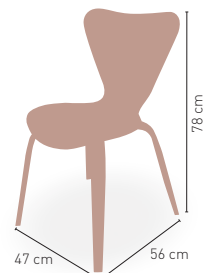

MODELO

Tudela

Carcasa madera abedul barnizada, lacada o en polipiel con armazón pintura epoxi

Barnizada	152 €
Lacada	163 €
Polipiel	152 €

CARCASA POLIPIEL DISPONIBLE ● BLANCO ● NEGRO ● ROJO

ARMAZÓN PINTURA EPOXI CARTA COLORES

MEDIDAS

MODELO

Calahorra

Carcasa madera abedul barnizada, lacada o en polipiel con armazón pintura epoxi

Barnizada	177 €
Lacada	190 €
Polipiel	179 €

CARCASA POLIPIEL DISPONIBLE ● BLANCO ● NEGRO ● ROJO

ARMAZÓN PINTURA EPOXI CARTA COLORES

MEDIDAS

MODELO

Escandinavia

Carcasa contrachapado o madera laminada con armazón contrachapado de abedul barnizado natural

Carcasa contrachapado de haya barnizado carta colores	89 €
Carcasa contrachapado de haya lacado carta colores	101 €
Carcasa contrachapado abedul tapizada polipiel	93 €
Carcasa madera laminada abedul color blanco	70 €

CARCASA POLIPIEL DISPONIBLE ● BLANCO ● NEGRO ● ROJO

MEDIDAS

MODELO

Finlandia

Estructura y asiento de madera contrachapado de abedul y moldeada. Aros interiores de refuerzo y reposapiés acero cromado

72 €

5,00 kg

MEDIDAS