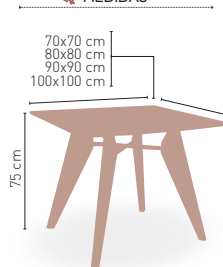

Nórdica-4

Armazón madera maciza de fresno acabado natural

MEDIDA/PRECIO €	70x70	80x80	90x90	100x100
Werzalit standard	221	231	270	-
Werzalit grupo 1	226	234	-	-
Madera rechapada 26mm	240	268	294	323
Madera regresada con canto 50 mm	273	299	328	361
Madera maciza alist. Pino 30 mm	245	270	307	-
Madera maciza alist. Haya 30 mm	273	-	-	-
Indoor grupo a	229	251	-	-
Indoor grupo b	246	276	-	-
Melamina 30 mm	201	215	224	235

MEDIDAS