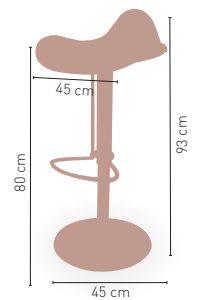

MEDIDAS

MODELO

Nevada

Taburete regulable y giratorio. Asiento y respaldo acabado en polipiel

102 €

DISPONIBLE EN

GIRATORIO REGULABLE EN ALTURA 9 kg

MEDIDAS

MODELO

Arizona

Taburete regulable y giratorio. Asiento y respaldo acabado en polipiel

88 €

DISPONIBLE EN

GIRATORIO REGULABLE EN ALTURA 8 kg

MEDIDAS

MODELO