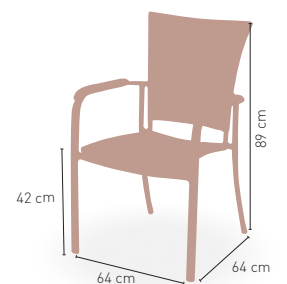

Jamaica

Estructura aluminio gris - tubo oval- brazos madera teka **99 €**

DISPONIBLE EN

APILABLE **3,60 kg**

MEDIDAS