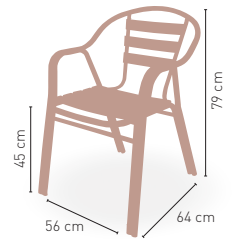

Bremen

Armazón doble tubo aluminio 25x1,5
asiento y respaldo lamas de madera

87 €

APILABLE DOBLE TUBO KG 3,20 kg

MEDIDAS