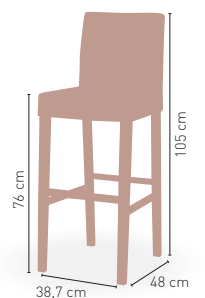

ARMAZÓN ACABADO BARNIZ CARTA DE COLORES

ASIENTO GRUPO ESPECIAL Y POLIPIEL CARTA COLORES

7,00 kg

MEDIDAS

Cádiz/Cádiz H

MEDIDA/PRECIO €	60 Ø	68 Ø	70 Ø	80 Ø	60x60	70x70	80x80
Werzalit standard	119	124	128	136	130	135	145
Werzalit grupo 1	123	127	133	143	135	140	148
Werzalit duo	121	132	132	139	135	154	168
Werzalit aro inox	-	-	165	-	-	-	-
Compact fenólico grupo a	151	-	173	221	148	170	213
Compact fenólico grupo b	151	-	173	230	148	170	222
Compact fenólico acanalado	-	-	155	-	-	151	-
Acero inox repulsado	120	-	132	135	123	135	141
Acero inox deluxe repulsado	122	-	134	-	124	136	152
Durolight	-	-	142	-	-	-	-
Madera rechapada 26 mm	145	-	161	195	138	154	182
Madera regresada con canto 50 mm	184	-	207	239	164	187	213
Madera maciza alist. pino 30 mm	133	-	152	203	138	159	184
Madera maciza alist. haya 30 mm	162	-	191	-	158	187	-
Indoor grupo a	-	-	-	-	133	143	165
Indoor grupo b	-	-	-	-	149	160	190
Marmol natural blanco macael	193	-	218	263	177	203	258
Melamina 30 mm	-	-	-	-	109	115	129