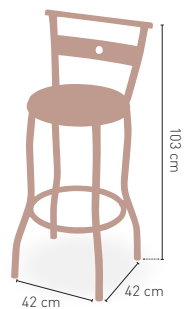

Taburete Chamonix

Taburete con estructura tubular según carta colores

Asiento tapizado polipiel*	138 €
Asiento tapizado grupo especial*	144 €
Asiento Compact 13 mm*	135 €
Asiento espuma integral*	134 €
Asiento madera barnizada*	132 €
Asiento Werzalit*	123 €

(*) COPETE MADERA BARNIZADA

MEDIDAS