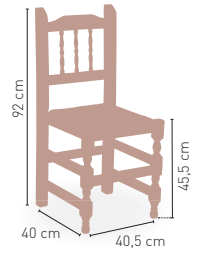

Madera de pino con asiento enea

73 €

DISPONIBLE EN

MIEL 02

NOGAL 04

KG 11,50 kg

MEDIDAS

MODELO