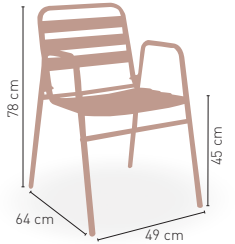

Barcelona

Armazón aluminio tubo 30x1,5 con
4 lamas en asiento y 3 en respaldo

79 €

APILABLE KG 2,80 kg

MEDIDAS