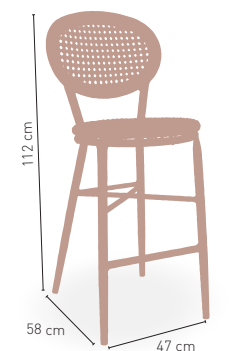

Cannes

Armazón de aluminio 28x2 con asiento y respaldo de rattan color crema trenzado imitación rejilla.

157 €

i DISPONIBLE EN

IMITACIÓN CAÑA

NEGRO

APILABLE

KG 3,90 kg

MEDIDAS