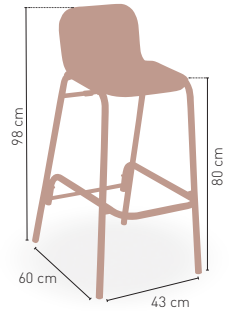

Mediterráneo médula respaldo

Taburete respaldo aluminio con asiento y respaldo tejido plastic 4 mm

79 €

DISPONIBLE EN

AZUL BURDEOS VERDE MIEL NEGRO

KG 3,90 kg

MEDIDAS

MODELO