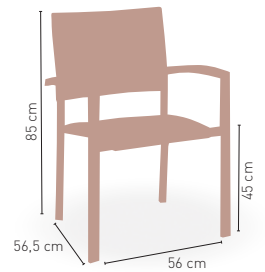

MEDIDAS

MODELO

Berlín Textiline

Estructura aluminio blanco con asiento y respaldo en textiline color gris claro **89 €**

APILABLE **3,10 kg**

MEDIDAS

MODELO

Jamaica