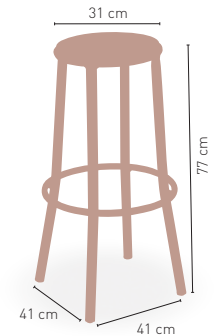

Mediterráneo

Taburete con estructura aluminio, asiento tapizado, madera y Compact

Asiento madera barnizada	96 €
Asiento tapizado polipiel	93 €
Asiento tapizado grupo especial	99 €
Asiento Compact 13 mm	98 €

MEDIDAS