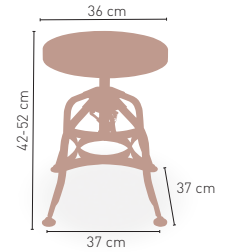

Brandeburgo Bajo Negro/Gris metalizado

Taburete de fabricación tipo industrial con asiento regulable acabado en negro o gris metalizado

Negro	96 €
Gris metalizado	99 €

REGULABLE EN ALTURA 6,00 kg

MEDIDAS