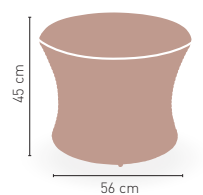

Cerdeña

Mesa rattan acabado negro y marrón con tapa de vidrio de 56 cm **93 €**

DISPONIBLE EN

RATTAN TAPA VIDRIO INCLUIDA **5,90 kg**

MEDIDAS

MODELO

Siena

Módulo 1 plaza construido en rattan