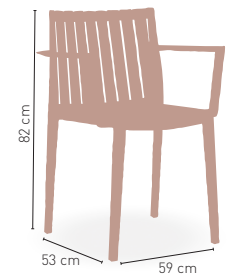

MODELO

Catania

Silla monoblock inyección polipropileno

73 €

DISPONIBLE EN

ANTRACITA

MOSTAZA

BLANCO

TAUPE

APILABLE

4,40 kg

MEDIDAS

MODELO

Palermo

Sillón monoblock inyección polipropileno

81 €

DISPONIBLE EN

ANTRACITA

MOSTAZA

BLANCO

TAUPE

APILABLE

5,10 kg

MEDIDAS

MODELO

Mesina

Taburete monoblock inyección polipropileno

103 €

DISPONIBLE EN

ANTRACITA

MOSTAZA

BLANCO

TAUPE

APILABLE

5,60 kg

MEDIDAS

MODELO

Marsala

Taburete monoblock inyección polipropileno

107 €

DISPONIBLE EN

ANTRACITA

BLANCO

TAUPE

APILABLE

5,60 kg

MEDIDAS