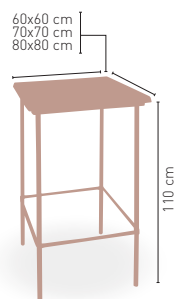

Albania

MEDIDA/PRECIO €	MODELO		
	60x60	70x70	80x80
Werzalit standard	161	176	197
Werzalit grupo 1	166	181	200
Werzalit duo	166	195	220
Compact fenólico grupo a	179	211	265
Compact fenólico grupo b	179	211	274
Compact fenolico acanalado	-	192	-
Acero inox repulsado	154	176	193
Acero inox deluxe repulsado	155	177	204
Madera rechapada 26mm	169	195	234
Madera regresada con canto 50 mm	195	228	265
Madera maciza alist. Pino 30 mm	169	200	236
Madera maciza alist. Haya 30 mm	189	228	-
Indoor grupo a	164	184	217
Indoor grupo b	180	201	242
Melamina 30 mm	140	156	181
Marmol natural blanco macael	208	244	310

MEDIDAS

Albania-H

MEDIDA/PRECIO €	MODELO	
	60x60	70x70
Werzalit standard	218	246
Werzalit grupo 1	223	251
Werzalit duo	223	265
Compact fenólico grupo a	236	281
Compact fenólico grupo b	236	281
Compact fenolico acanalado	-	262
Acero inox repulsado	211	246
Acero inox deluxe repulsado	212	247
Madera rechapada 26mm	226	265
Madera regresada con canto 50 mm	252	298
Madera maciza alist. Pino 30 mm	226	270
Madera maciza alist. Haya 30 mm	246	298
Indoor grupo a	221	254
Indoor grupo b	237	271
Melamina 30 mm	197	226
Marmol natural blanco macael	265	314

MEDIDAS

Malta

MEDIDA/PRECIO €	MODELO		
	60x60	70x70	80x80
Werzalit standard	147	164	198
Werzalit grupo 1	152	169	201
Werzalit duo	152	183	221
Compact fenólico grupo a	165	199	266
Compact fenólico grupo b	165	199	275
Compact fenolico acanalado	-	180	-
Acero inox repulsado	140	164	194
Acero inox deluxe repulsado	141	165	205
Madera rechapada 26 mm	155	183	235
Madera regresada con canto 50 mm	181	216	266
Madera maciza alist. Pino 30 mm	155	188	237
Madera maciza alist. Haya 30 mm	175	216	-
Indoor grupo a	150	172	218
Indoor grupo b	166	189	243
Melamina 30 mm	126	144	182

MEDIDAS

Malta-H