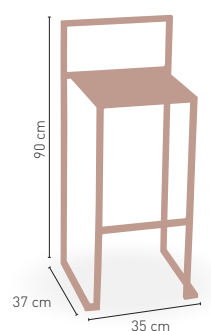

MEDIDAS

MODELO

Taburete Mérida

Taburete con estructura de metal y armazón pintura epoxi

Asiento en madera barnizada	121 €
Asiento en Compact 13 mm	121 €

ARMAZÓN PINTURA EPOXI CARTA COLORES

APILABLE

MEDIDAS