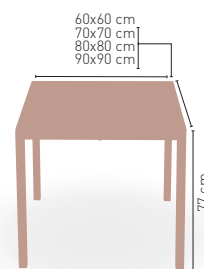

APILABLE PIE REGULABLE