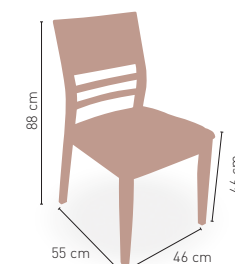

Asiento tapizado grupo especial 247 €

Asiento tapizado polipiel 237 €

ASIENTO GRUPO ESPECIAL Y POLIPIEL CARTA COLORES

KG 8,5 kg

MEDIDAS

MODELO

Lanjarón

Silla construida en madera de haya maciza, acabado barniz y asiento tapizado