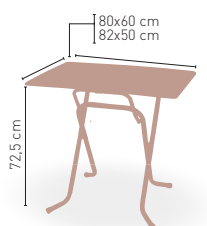

Tradicional-C

MEDIDA/PRECIO €	60x60	70x70	80x80	90x90
Werzalit standard	121	131	142	198
Werzalit grupo 1	126	136	145	-
Werzalit duo	126	150	165	-
Compact fenólico grupo a	139	166	210	237
Compact fenólico grupo b	139	166	219	281
Compact fenolico acanalado	-	147	-	-
Acero inox repulsado	114	131	138	-
Acero inox deluxe repulsado	115	132	149	-
Madera rechapada 26mm	129	150	179	222
Madera regruesada con canto 50 mm	155	183	210	256
Madera maciza alist. Pino 30 mm	129	155	181	235
Madera maciza alist. Haya 30 mm	149	183	-	-
Indoor grupo a	124	139	162	-
Indoor grupo b	140	156	187	-
Melamina 30 mm	100	111	126	152

MEDIDAS

Tradicional-R

MEDIDA/PRECIO €	100x60	110x60	110x70	120x70	120x80	140x80
Werzalit standard	139	156	-	179	187	265
Werzalit grupo 1	139	161	161	186	195	270
Werzalit duo	158	-	188	-	226	-
Compact fenólico grupo a	206	217	231	244	274	377
Compact fenólico grupo b	206	217	231	244	304	377
Acero inox repulsado	-	-	-	217	-	-
Durolight	149*	-	-	-	223	-
Madera rechapada 26mm	172	192	203	229	250	343
Madera regruesada con canto 50 mm	206	224	242	265	284	370
Madera maciza alist. Pino 30 mm	188	201	230	239	251	351
Indoor grupo b	-	-	-	210	-	-
Melamina 30 mm	125	135	137	159	170	-

MEDIDAS

(*) CORRESPONDE A LA MEDIDA 90x68 cm

Variation-C

MEDIDA/PRECIO €	60x60	70x70	SWING	75x75	80x80	90x90
Werzalit standard	123	130	126	-	140	193
Werzalit grupo 1	128	135	134	-	143	-
Werzalit duo	128	149	150	-	163	-
Compact fenólico grupo a	141	165	-	178	208	232
Compact fenólico grupo b	141	165	-	216	217	276
Compact fenolico acanalado	-	146	-	-	-	-
Indoor grupo a	126	138	-	-	160	-
Indoor grupo b	142	155	-	-	185	-
Melamina 30 mm	102	110	-	-	124	147

MEDIDAS

Variation-R