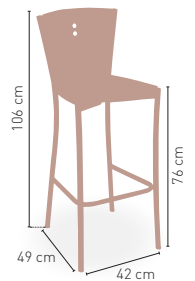

MEDIDAS

MODELO

Taburete Bolonia

Taburete con estructura tubular según carta colores

Asiento madera barnizada	95 €
Asiento tapizado polipiel	103 €
Asiento tapizado grupo especial	111 €

MEDIDAS

MODELO

Taburete Marsella con/sin resp. metálico