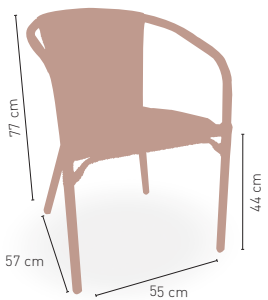

BICOLOR

APILABLE

TEJIDO PLASTIC 4 MM

KG 3,60 kg

MEDIDAS

MODELO

Houston-Bambú

Armazón aluminio doble tubo 25 x 1,5 cm asiento y respaldo bambú medula bicolor