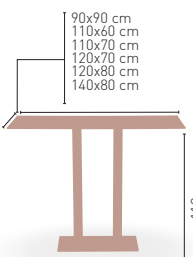

i RATTAN DISPONIBLE
MARRÓN NEGRO

Picasso-H-Inox 40 Ø Rattan

MODELO

MEDIDA/PRECIO €	60 Ø	68 Ø	70 Ø	60x60
Werzalit standard	268	273	277	279
Werzalit grupo 1	272	276	282	284
Werzalit duo	270	281	281	284
Werzalit aro inox	-	-	314	-
Compact fenólico grupo a	300	-	322	297
Compact fenólico grupo b	300	-	322	297
Compact fenolico acanalado	-	-	304	-
Acero inox repulsado	269	-	281	272
Acero inox deluxe repulsado	271	-	283	273
Durolight	-	-	291	-
Madera rechapada 26mm	294	-	310	287
Madera regruessada con canto 50 mm	333	-	356	313
Madera maciza alist. Pino 30 mm	282	-	301	287
Madera maciza alist. Haya 30 mm	311	-	340	307
Indoor grupo a	-	-	-	282
Indoor grupo b	-	-	-	298
Melamina 30 mm	-	-	-	258

MEDIDAS

CUATRO PIES REGULABLES

i RATTAN DISPONIBLE
MARRÓN NEGRO

Picasso-H-Inox 40x40 Rattan

MODELO

MEDIDA/PRECIO €	60 Ø	68 Ø	70 Ø	60x60	70x70	SWING
Werzalit standard	228	233	237	239	244	240
Werzalit grupo 1	232	236	242	244	249	248
Werzalit duo	230	241	241	244	263	264
Werzalit aro inox	-	-	274	-	-	-
Compact fenólico grupo a	260	-	282	257	279	-
Compact fenólico grupo b	260	-	282	257	279	-
Compact fenolico acanalado	-	-	264	-	260	-
Acero inox repulsado	229	-	241	232	244	-
Acero inox deluxe repulsado	231	-	243	233	245	-
Durolight	-	-	251	-	-	-
Madera rechapada 26mm	254	-	270	247	263	-
Madera regruessada con canto 50 mm	293	-	316	273	296	-
Madera maciza alist. Pino 30 mm	242	-	261	247	268	-
Madera maciza alist. Haya 30 mm	271	-	300	267	296	-
Indoor grupo a	-	-	-	242	252	-
Indoor grupo b	-	-	-	258	269	-
Melamina 30 mm	-	-	-	218	224	-

MEDIDAS

CUATRO PIES REGULABLES

i RATTAN DISPONIBLE
MARRÓN NEGRO

Picasso-H-Inox 60x40 Rattan

MODELO