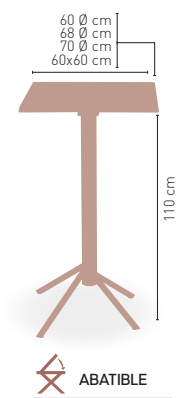

Borgoña-H-Abatible

MODELO

MEDIDA/PRECIO €	60 Ø	68 Ø	70 Ø	60x60
Werzalit standard	218	223	227	229
Werzalit grupo 1	222	226	232	234
Werzalit duo	220	231	231	234
Werzalit aro inox	-	-	264	-
Compact fenólico grupo a	250	-	272	247
Compact fenólico grupo b	250	-	272	247
Compact fenolico acanalado	-	-	254	-
Acero inox repulsado	219	-	231	222
Acero inox deluxe repulsado	221	-	233	223
Durolight	-	-	241	-
Madera rechapada 26mm	244	-	260	237
Madera regresada con canto 50 mm	283	-	306	263
Madera maciza alist. Pino 30 mm	232	-	251	237
Madera maciza alist. Haya 30 mm	261	-	290	257
Indoor grupo a	-	-	-	232
Indoor grupo b	-	-	-	248
Melamina 30 mm	-	-	-	208

MEDIDAS