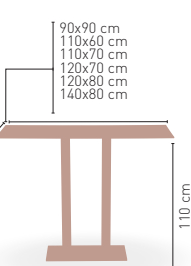

CUATRO PIES REGULABLES