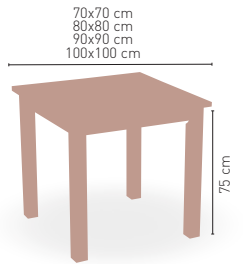

Castilla-Cuadrada

Pie madera de pino maciza

MEDIDA/PRECIO €	70x70	80x80	90x90	100x100
Madera rechapada 26 mm	177	207	235	259
Madera maciza alist. Pino 30 mm	182	-	251	313
Madera maciza alist. Haya 30 mm	208	209	-	-

MEDIDAS