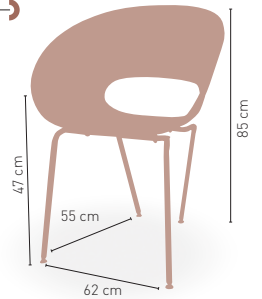

Armazón cromo con carcasa tapizada polipiel **76 €**

i DISPONIBLE EN

 **6,6 kg**

MEDIDAS

MODELO

Virginia

Sillón giratorio asiento tapizado polipiel **135 €**

i DISPONIBLE EN