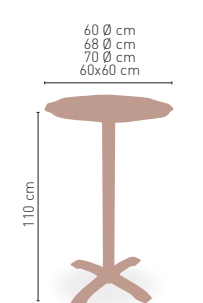

MEDIDAS

PIES REGULABLES

COLUMNA MADERA MACIZA BARNIZADA AUMENTA 20 €