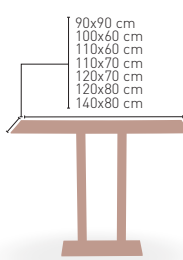

CUATRO PIES REGULABLES

(*) CORRESPONDE A LA MEDIDA 90x68 cm