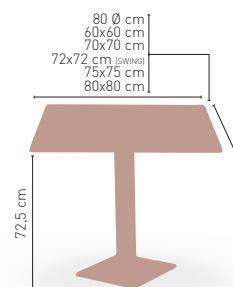

PIES REGULABLES

COLUMNA LACADA AUMENTA 6 €