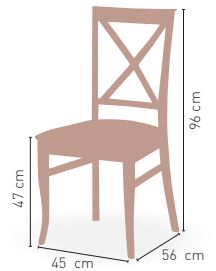

Brujas

Silla construida en madera de haya, acabado barniz y asiento tapizado (posibilidad tapizado tela cliente)

Asiento tapizado polipiel	143 €
Asiento tapizado grupo especial	153 €
Asiento tapizado tela cliente	138 €

DISPONIBLE EN

WENGUE 30

ASIENTO GRUPO ESPECIAL Y POLIPIEL CARTA COLORES

MEDIDAS