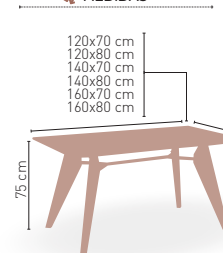

Nórdica-R

Armazón madera maciza de fresno acabado natural

MEDIDA/PRECIO €	120x70	120x80	140x80
Werzalit standard	266	274	294
Werzalit grupo 1	273	282	299
Madera rechapada 26mm	316	337	372
Madera regresada con canto 50 mm	352	371	399
Madera maciza alist. Pino 30 mm	326	338	380
Melamina 30 mm	246	257	-

MEDIDAS