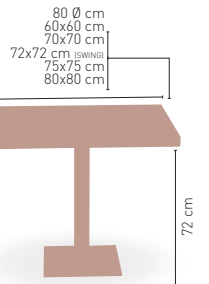

MEDIDAS

CUATRO PIES REGULABLES

AUMENTA + 6 € PARA LA MESA ALTA