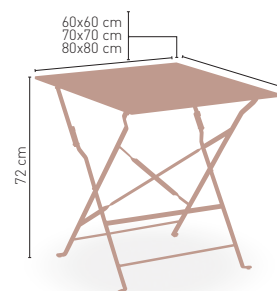

MODELO

Mesa Bonn

Estructura pletina acerada y forjada

MEDIDA/PRECIO €	60x60	70x70	80x80
Werzalit standard	253	258	268
Werzalit grupo 1	258	263	271
Werzalit duo	258	277	291
Compact fenólico grupo a	271	293	336
Compact fenólico grupo b	271	293	345
Compact fenolico acanalado	-	274	-
Melamina 30 mm	232	238	252

PLEGABLE

ARMAZÓN PINTURA EPOXI CARTA COLORES

MEDIDAS