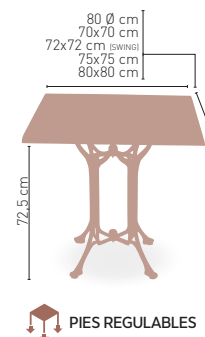

Lovina-4

MODELO

MEDIDA/PRECIO €	80 Ø	60x60	70x70	SWING	75x75	80x80
Werzalit standard	173	167	172	168	-	182
Werzalit grupo 1	180	172	177	176	-	185
Werzalit duo	176	172	191	192	-	205
Compact fenólico grupo a	258	185	207	-	220	250
Compact fenólico grupo b	267	185	207	-	258	259
Compact fenólico acanalado	-	-	188	-	-	-
Acero inox repulsado	172	160	172	-	-	178
Acero inox deluxe repulsado	-	161	173	-	-	189
Madera rechapada 26mm	232	175	191	-	204	219
Madera regresada con canto 50 mm	276	201	224	-	237	250
Madera maciza alist. Pino 30 mm	240	175	196	-	-	221
Madera maciza alist. Haya 30 mm	-	195	224	-	-	-
Indoor grupo a	-	170	180	-	-	202
Indoor grupo b	-	186	197	-	-	227
Melamina 30 mm	-	146	152	-	-	166
Marmol natural blanco macael	300	214	240	-	-	295

MEDIDAS

Armazón fundición hierro negro