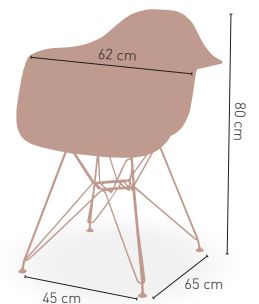

51 €

DISPONIBLE EN

NEGRO TAUPE BLANCO ROJO

KG 5,20 kg

MEDIDAS

MODELO

Lieja

Armazón ABS acabado color teka tejido plastic 4 mm **69 €**