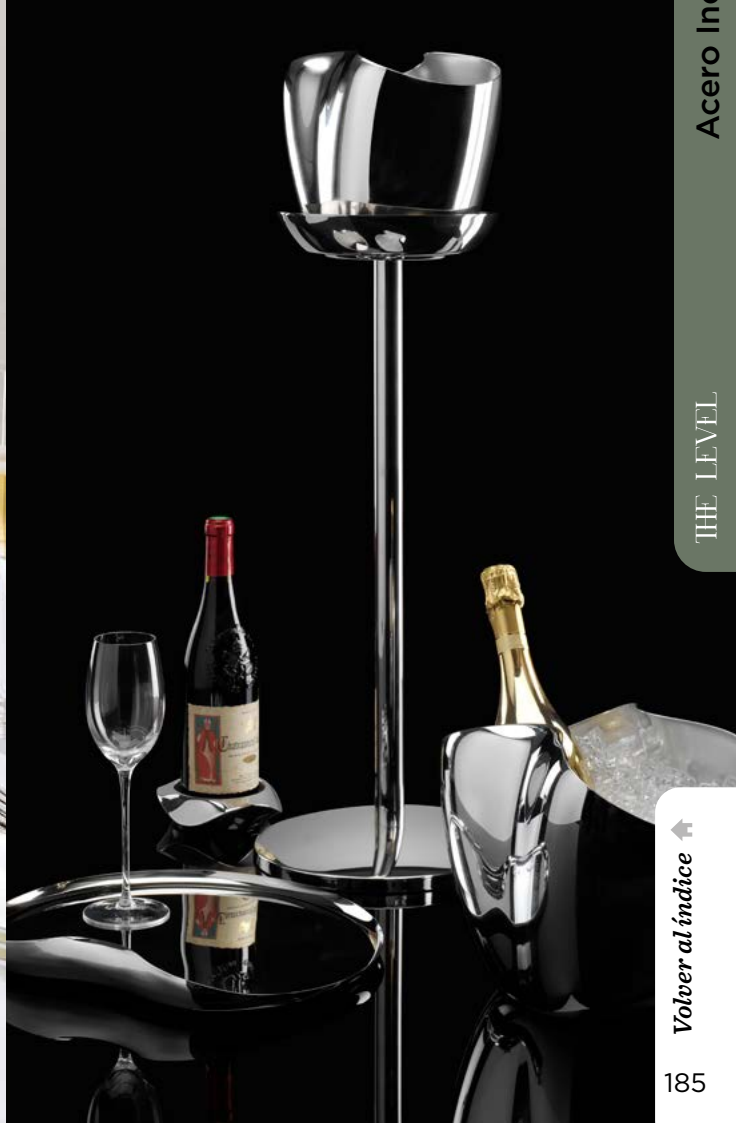

Robert Welch

Acero Inox. - Drift

THE LEVEL

Volver al índice