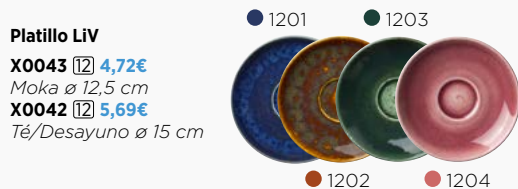

Vesuvius PÁG. 39 Decorado superior