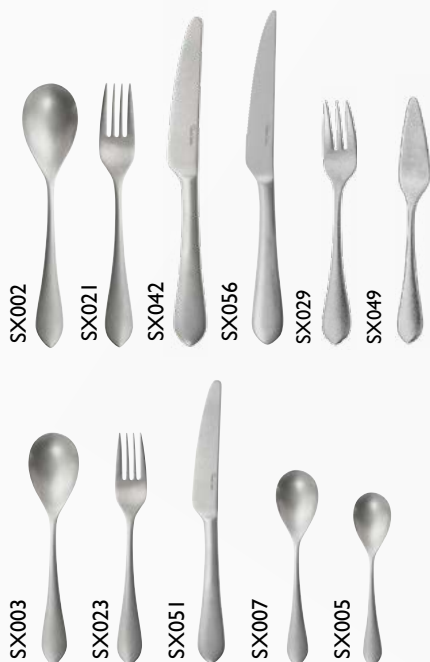

Robert Welch.

QUINTON
VINTAGE

ACERO INOX.

Cubertería Acero Inox **18/10** Espesor: **3,5 mm**
CÓD. COLECCIÓN **VINTAGE 6026**

- 6026SX002** 12 **4,79€** Cuchara Mesa/Sopa 20.4 cm
- 6026SX021** 12 **4,79€** Tenedor Mesa 20.4 cm
- 6026SX042** 12 **4,90€** Cuchillo Mesa 24.3 cm
- 6026SX056** 12 **4,74€** Cuchillo Steak 24.8 cm
- 6026SX029** 12 **4,63€** Tenedor Pescado 20 cm
- 6026SX049** 12 **5,35€** Pala Pescado 20 cm
- 6026SX003** 12 **4,10€** Cuchara Postre 18.4 cm
- 6026SX023** 12 **4,26€** Tenedor Postre 18.3 cm
- 6026SX051** 12 **4,74€** Cuchillo Postre 21.9 cm
- 6026SX007** 12 **2,89€** Cuchara Café / Té 13.5 cm
- 6026SX005** 12 **2,36€** Cuchara Moka 10.5 cm