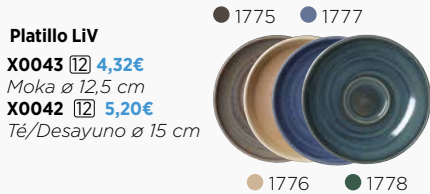

Revolution Edge PÁG. 43 Blanco liso con banda interior

Revolution PÁG. 42 Decorado superior Revolution Edge PÁG. 43 Decorado banda superior

Detalle decorado Revolution Edge

Gama Vesuvius

Aurora Vesuvius PÁG. 40 Decorado interior y exterior