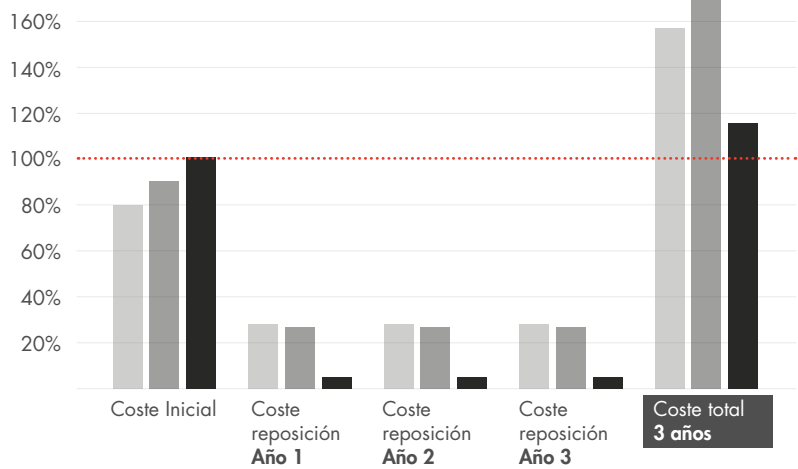

GARANTÍA CONTRA EL *desportillado* *de por vida*

También garantizadas fuentes rectangulares, tazas y boles.

LA VAJILLA MÁS RESISTENTE DEL MERCADO

Steelite International ofrece una garantía de por vida contra el desportillado, aplicable a todos los artículos de vitroporcelana de las gamas Distinction y Performance. Ésta cubre la reposición durante la vida útil de nuestras vajillas desde la fecha de entrega del pedido original, mediante un cupón sellado por fábrica.

Todas las colecciones de Performance y Distinction están cubiertas por la Garantía contra el desportillado.

Tu inversión más segura

En este gráfico podemos ver cómo el gasto total en 3 años es significativamente menor comparado con el de otras marcas más económicas en el gasto inicial.

- Steelite
- Competencia 20% más económica
- Competencia 10% más económica