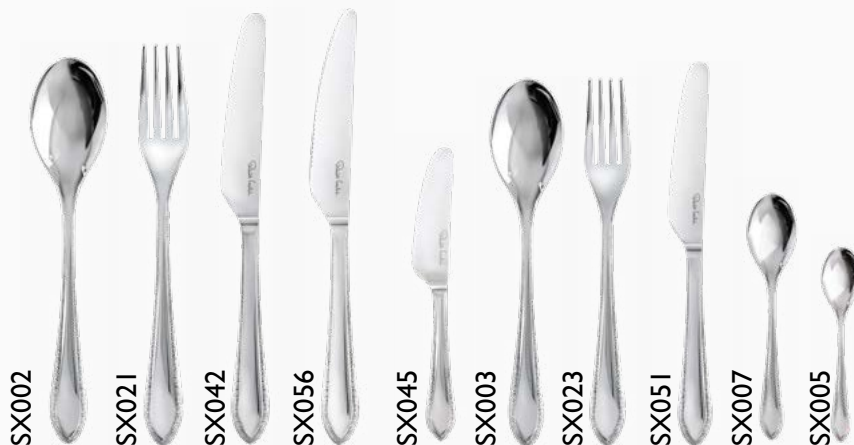

SX007

SX005

ACERO INOX.

Nuevo

Cubertería Acero Inox 18/10 Espesor: 5 mm
CÓD. COLECCIÓN BRILLO 6039

KEMBLE TEXTURE

Robert Welch.

- 6039SX002** 12 7,37€
Cuchara Mesa 20.5cm
- 6039SX021** 12 7,60€
Tenedor mesa 20.6cm
- 6039SX042** 12 7,85€
Cuchillo mesa 24.1cm
- 6039SX056** 12 9,07€
Cuchillo steak 24.3cm
- 6039SX045** 12 6,06€
Cuchillo mantequilla 16cm
- 6039SX003** 12 5,61€
Cuchara postre 18.2cm
- 6039SX023** 12 6,52€
Tenedor postre 18.3cm
- 6039SX051** 12 6,90€
Cuchillo postre 21.3cm
- 6039SX007** 12 4,09€
Cuchara Café / Té 13.5cm
- 6039SX005** 12 4,01€
Cuchara Moka 10.5cm