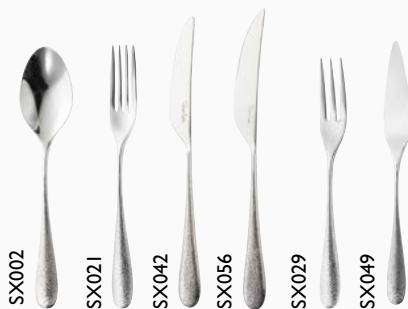

Robert Welch.

SANDSTONE

ACERO INOX.

Cubertería Acero Inox **18/10** Espesor: **5mm**
CÓD. COLECCIÓN **BRILLO 6032**

Detalle acabado:

SX002

SX021

SX042

SX056

SX029

SX049