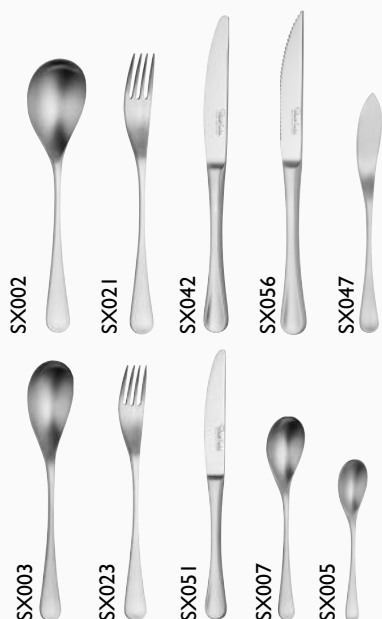

Robert Welch.

RW2
SATINADO

ACERO INOX.

Cubertería Acero Inox **18/10** Espesor: **5 mm**
CÓD. COLECCIÓN **BRILLO 5978 - SATINADO 6006**

- BRILLO 5978
- SATINADO 6006

- **SX002** 12 **7,37€** ● Cuchara Mesa/Sopa 20 cm
- **SX021** 12 **7,60€** ● Tenedor Mesa 20.8 cm
- **SX042** 12 **7,85€** ● Cuchillo Mesa 23.8 cm
- **SX056** 12 **9,07€** ● Cuchillo Steak 24 cm
- **SX047** 12 **6,01€** ● Pala Mantequilla 17 cm
- **SX003** 12 **5,63€** ● Cuchara Postre 19 cm
- **SX023** 12 **6,53€** ● Tenedor Postre 18.6 cm
- **SX051** 12 **6,91€** ● Cuchillo Postre 20.8 cm
- **SX007** 12 **4,10€** ● Cuchara Café / Té 13.4 cm
- **SX005** 12 **4,01€** ● Cuchara Moka 11.8 cm