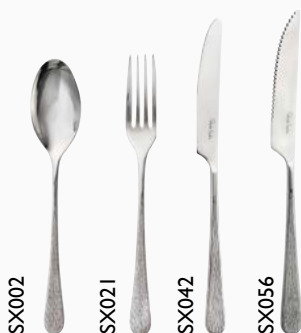

SKYE

ACERO INOX.

Cubertería Acero Inox **18/10** Espesor: **5 mm**
CÓD. COLECCIÓN **BRILLO 6029**

Detalle acabado:

SX002

SX021

SX042

SX056