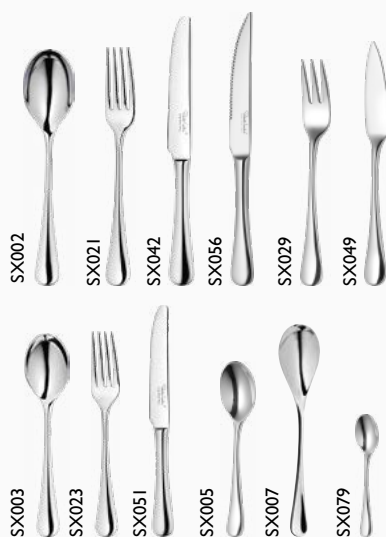

Robert Welch.

RADFORD

ACERO INOX.

Cubertería Acero Inox **18/10** Espesor: **5mm**
CÓD. COLECCIÓN **BRILLO 5970 - SATINADO 5990**

● BRILLO 5970 ● SATINADO 5990

1. **SX002** 12 **7,37€** ● ●
   Cuchara Mesa/Sopa 20 cm
   SX021 12 **7,60€** ● ●
   Tenedor Mesa 20.5 cm
   SX042 12 **7,85€** ● ●
   Cuchillo Mesa 24.2 cm
   SX056 12 **9,07€** ● ●
   Cuchillo Steak 24.9 cm
   SX029 12 **7,31€** ● ●
   Tenedor Pescado 19.3 cm
   SX049 12 **7,30€** ● ●
   Pala Pescado 21.9 cm
   SX003 12 **5,63€** ● ●
   Cuchara Postre 17.5 cm
   SX023 12 **6,53€** ● ●
   Tenedor Postre 17.8 cm
   SX051 12 **6,91€** ● ●
   Cuchillo Postre 21.6 cm
   SX005 12 **4,01€** ● ●
   Cuchara Moka 11.7 cm
   SX007 12 **4,10€** ● ●
   Cuchara Café / Té 14.2 cm
   SX079 12 **3,52€** ● ●
   Cuchara Espresso 10.5 cm