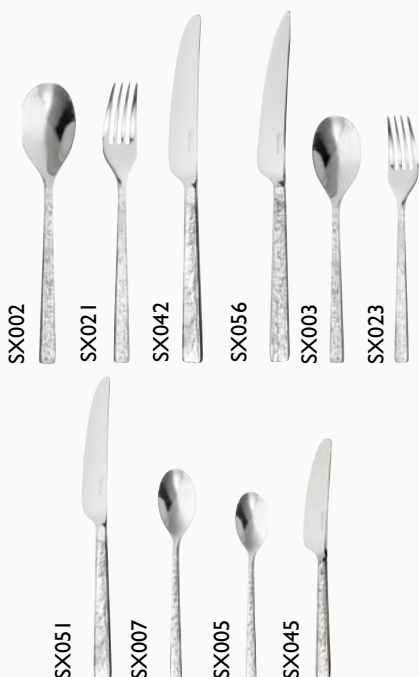

BLOCKLEY SLATE

Cubertería Acero Inox **18/10** Espesor: **3,5**
CÓD. COLECCIÓN **BRILLO 6013**

Detalle acabado:

6013SX002 12 **4,79€**
Cuchara Mesa/Sopa 21.5 cm
6013SX021 12 **4,79€**
Tenedor Mesa 21.3 cm
6013SX042 12 **4,90€**
Cuchillo Mesa 24 cm
6013SX056 12 **4,74€**
Cuchillo Steak 24.4 cm
6013SX003 12 **4,10€**
Cuchara Postre 19.1 cm
6013SX023 12 **4,26€**
Tenedor Postre 19.1 cm
6013SX051 12 **4,74€**
Cuchillo Postre 21.3 cm
6013SX007 12 **2,89€**
Cuchara Café / Té 14.1 cm
6013SX005 12 **2,36€**
Cuchara Moka 11.4 cm
6013SX045 12 **4,41€**
Cuchillo Mantequilla 16 cm