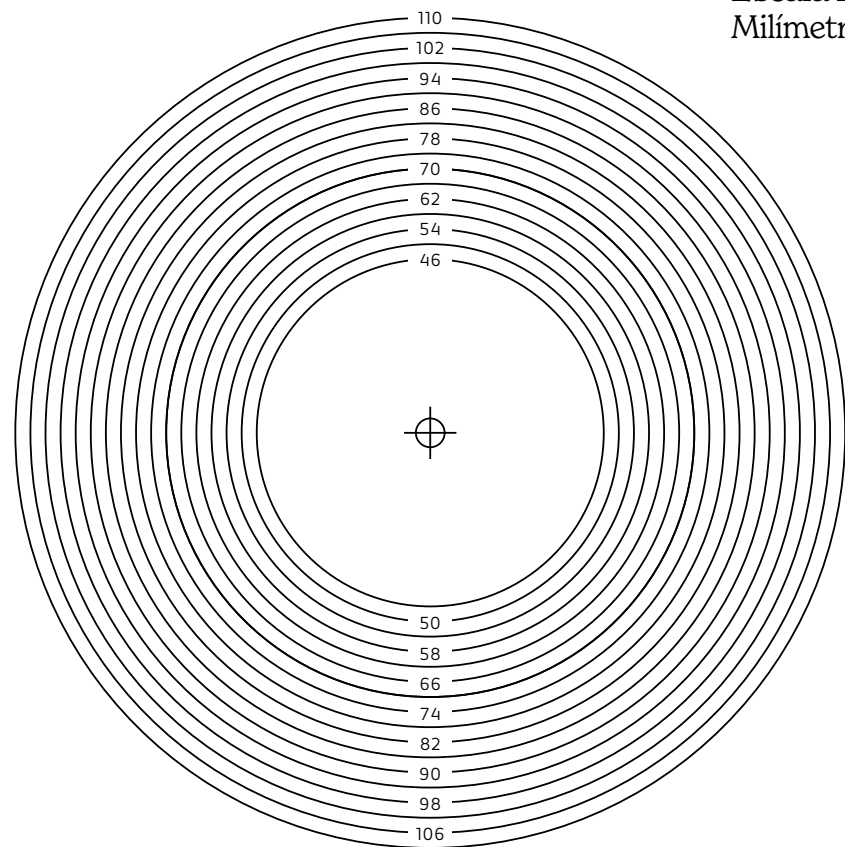

Medidas

Escala 1:1
Milímetros

Escala 1:1
Centímetros