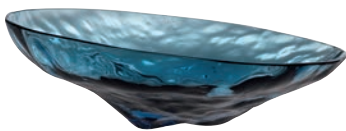

49003217*
Prato 24 Pebbles Azul
Plate 24 Pebbles Blue
Plato 24 Pebbles Azul
Assiette 24 Pebbles Bleu
△ 750 gr A 80 mm C 245 mm L 235 mm
△ 1 2/3 lbs H 3 1/7" L 3 1/7" W 9 1/4"